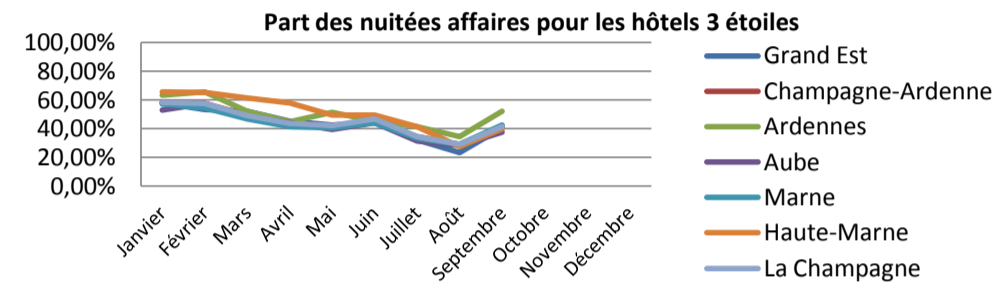

***	Janvier	Février	Mars	Avril	Mai	Juin	Juillet	Août	Septembre	Octobre	Novembre	Décembre
Grand Est	57,96%	53,49%	52,03%	45,23%	42,71%	44,69%	32,26%	23,38%	40,81%			
Champagne-Ardenne	58,18%	57,69%	49,48%	44,27%	42,31%	44,92%	34,54%	29,25%	41,87%			
Ardennes	63,50%	65,84%	52,11%	45,00%	51,41%	45,37%	41,45%	34,39%	52,25%			
Aube	52,99%	57,67%	48,39%	44,16%	39,36%	43,98%	31,38%	28,29%	37,72%			
Marne	57,27%	54,45%	46,95%	41,58%	40,64%	44,31%	33,55%	29,22%	42,42%			
Haute-Marne	65,52%	65,43%	61,55%	58,06%	49,48%	49,68%	41,39%	27,60%	39,79%			
La Champagne	58,52%	57,43%	48,95%	43,92%	42,07%	46,66%	34,57%	29,28%	41,44%