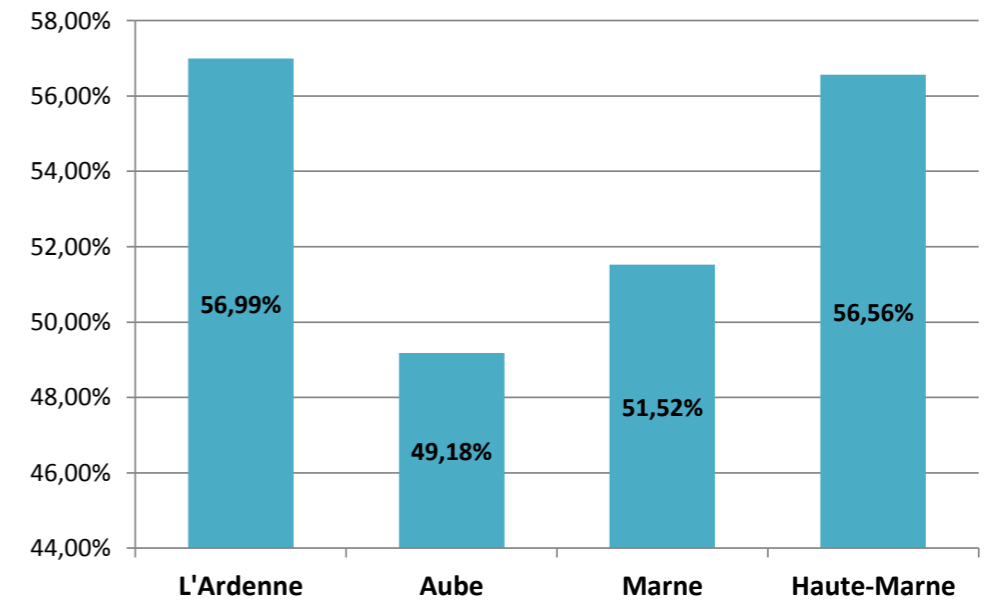

Chaîne	Janvier	Février	Mars	Avril	Mai	Juin	Juillet	Août	Septembre	Octobre	Novembre	Décembre
<b>Grand Est</b>	68,63%	65,46%	64,85%	59,35%	58,37%	59,06%	43,02%	38,85%	55,60%			
<b>Champagne-Ardenne</b>	68,54%	66,19%	62,61%	59,53%	59,58%	59,44%	40,81%	49,27%	56,16%			
<b>Ardennes</b>	71,41%	71,65%	64,63%	58,62%	65,01%	57,39%	44,72%	48,45%	61,34%			
<b>Aube</b>	68,57%	68,17%	65,55%	64,99%	60,86%	63,65%	38,38%	51,97%	53,99%			
<b>Marne</b>	67,09%	63,62%	59,39%	56,15%	56,39%	56,35%	39,56%	46,45%	54,75%			
<b>Haute-Marne</b>	75,33%	73,67%	76,45%	72,55%	76,30%	73,06%	56,69%	62,80%	70,08%			
<b>La Champagne</b>	68,40%	65,34%	58,81%	55,15%	54,60%	55,76%	41,24%	49,19%	55,98%			

Indépendants	Janvier	Février	Mars	Avril	Mai	Juin	Juillet	Août	Septembre	Octobre	Novembre	Décembre
<b>Grand Est</b>	55,35%	49,46%	51,01%	44,85%	42,02%	44,58%	31,68%	24,37%	41,03%			
<b>Champagne-Ardenne</b>	60,12%	58,69%	52,66%	48,82%	47,02%	50,00%	36,48%	33,05%	46,88%			
<b>Ardennes</b>	71,17%	68,64%	60,40%	56,33%	50,71%	55,99%	43,90%	42,28%	58,72%			
<b>Aube</b>	50,16%	50,00%	44,85%	41,33%	39,64%	44,71%	32,96%	26,06%	41,44%			
<b>Marne</b>	61,42%	59,18%	52,54%	49,20%	48,42%	51,36%	34,46%	34,23%	49,64%			
<b>Haute-Marne</b>	68,74%	65,63%	60,26%	55,21%	52,24%	50,46%	43,76%	37,68%	38,43%			
<b>La Champagne</b>	59,12%	58,61%	52,39%	48,08%	47,47%	50,84%	35,99%	32,06%	45,67%			

Part annuelle Tourisme Affaires	
Grand-Est	47,94%
Champagne-Ardenne	52,00%
La Champagne	51,42%
L'Ardenne	56,99%
Aube	49,18%
Marne	51,52%
Haute-Marne	56,56%

Part annuelle Tourisme Affaires 2018

Part annuelle Tourisme Affaires 2018