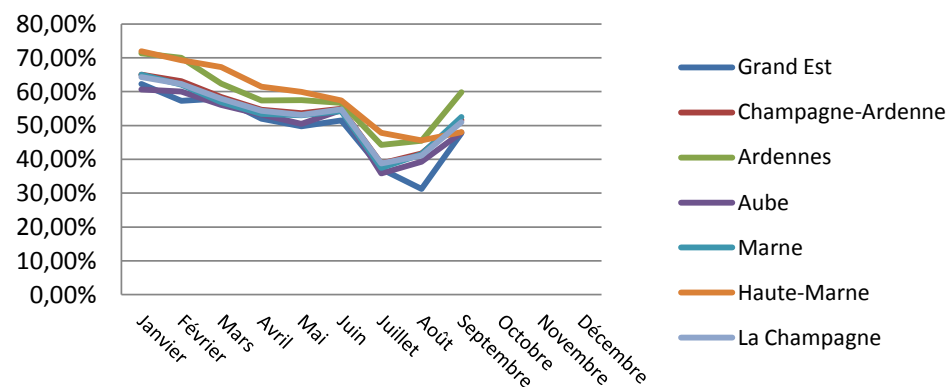

# Tourisme d'affaires 2018

## Part des nuitées Affaires 2018

	Janvier	Février	Mars	Avril	Mai	Juin	Juillet	Août	Septembre	Octobre	Novembre	Décembre
<b>Grand Est</b>	62,23%	57,34%	58,03%	52,04%	49,75%	51,44%	37,11%	31,21%	47,73%			
<b>Champagne-Ardenne</b>	65,07%	63,05%	58,37%	54,66%	53,61%	54,93%	38,79%	41,72%	51,59%			
<b>Ardennes</b>	71,28%	69,99%	62,38%	57,43%	57,51%	56,66%	44,30%	45,50%	59,86%			
<b>Aube</b>	60,66%	60,00%	56,09%	53,27%	50,50%	54,55%	35,82%	39,32%	47,94%			
<b>Marne</b>	65,05%	62,05%	56,88%	53,45%	53,05%	54,25%	37,47%	41,54%	52,50%			
<b>Haute-Marne</b>	71,94%	69,27%	67,23%	61,46%	59,92%	57,41%	47,88%	45,64%	48,01%			
<b>La Champagne</b>	64,35%	62,24%	57,92%	54,34%	53,16%	54,75%	38,78%	41,16%	50,94%			

Part des nuitées affaires 2018

Part des nuitées affaires 2018