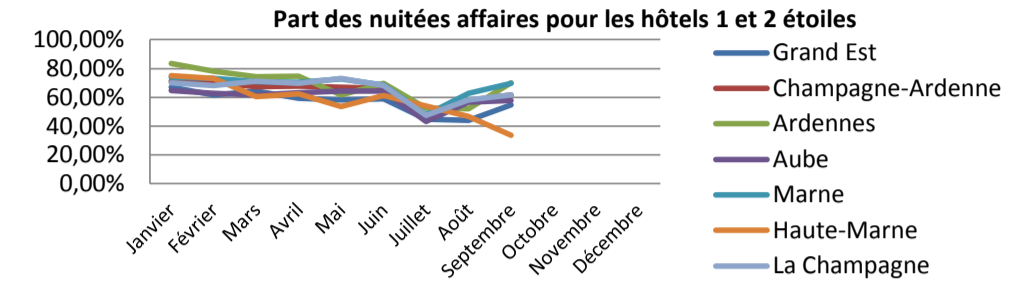

Tourisme d'affaires

2018

Part des nuitées Affaires par catégorie 2018

* et **

	Janvier	Février	Mars	Avril	Mai	Juin	Juillet	Août	Septembre	Octobre	Novembre	Décembre
Grand Est	67,09%	61,43%	64,38%	59,29%	57,95%	58,73%	44,62%	44,10%	54,66%			
Champagne-Ardenne	71,29%	69,83%	67,39%	67,75%	67,06%	66,17%	46,91%	57,79%	61,65%			
Ardennes	83,47%	78,08%	74,38%	74,51%	61,53%	69,71%	52,23%	52,16%	70,19%			
Aube	64,65%	62,86%	61,46%	62,96%	64,45%	64,12%	43,05%	56,69%	57,74%			
Marne	73,87%	73,04%	70,84%	70,40%	72,83%	68,52%	47,74%	62,74%	69,72%			
Haute-Marne	74,88%	73,25%	60,29%	62,18%	53,60%	61,16%	53,96%	46,71%	33,71%			
La Champagne	69,99%	68,22%	71,10%	69,69%	73,01%	67,97%	47,23%	58,19%	61,44%