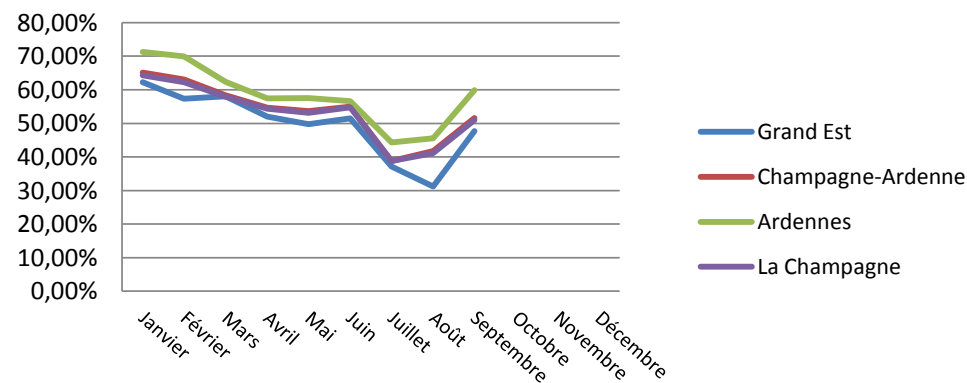

# Tourisme d'affaires 2018

## Part des nuitées Affaires 2018

	Janvier	Février	Mars	Avril	Mai	Juin	Juillet	Août	Septembre	Octobre	Novembre	Décembre
<b>Grand Est</b>	62,23%	57,34%	58,03%	52,04%	49,75%	51,44%	37,11%	31,21%	47,73%			
<b>Champagne-Ardenne</b>	65,07%	63,05%	58,37%	54,66%	53,61%	54,93%	38,79%	41,72%	51,59%			
<b>Ardennes</b>	71,28%	69,99%	62,38%	57,43%	57,51%	56,66%	44,30%	45,50%	59,86%			
<b>Aube</b>	60,66%	60,00%	56,09%	53,27%	50,50%	54,55%	35,82%	39,32%	47,94%			
<b>Marne</b>	65,05%	62,05%	56,88%	53,45%	53,05%	54,25%	37,47%	41,54%	52,50%			
<b>Haute-Marne</b>	71,94%	69,27%	67,23%	61,46%	59,92%	57,41%	47,88%	45,64%	48,01%			
<b>La Champagne</b>	64,35%	62,24%	57,92%	54,34%	53,16%	54,75%	38,78%	41,16%	50,94%			

Part des nuitées affaires 2018

Part des nuitées affaires 2018