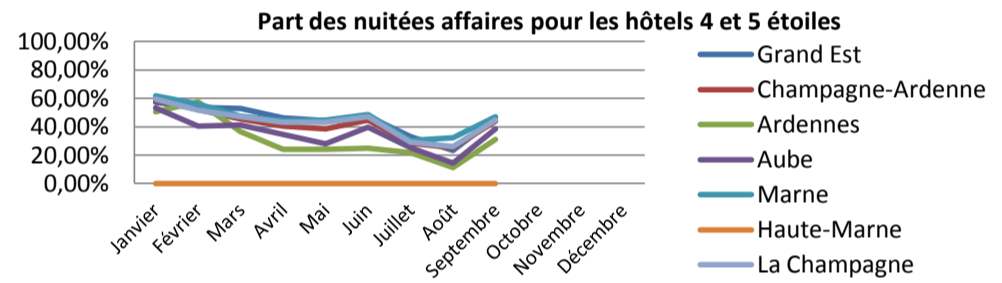

**** et *****	Janvier	Février	Mars	Avril	Mai	Juin	Juillet	Août	Septembre	Octobre	Novembre	Décembre
Grand Est	57,26%	53,82%	52,93%	46,29%	44,23%	47,31%	33,14%	23,22%	46,23%			
Champagne-Ardenne	58,75%	52,07%	45,38%	40,49%	38,69%	44,56%	28,27%	25,29%	43,99%			
Ardennes	50,62%	57,74%	36,67%	24,16%	24,21%	25,00%	21,93%	11,32%	31,21%			
Aube	53,31%	40,47%	41,22%	34,76%	27,85%	39,50%	25,42%	14,31%	38,53%			
Marne	61,85%	55,86%	47,61%	44,45%	44,59%	48,50%	30,24%	32,09%	47,23%			
Haute-Marne	*****	*****	*****	*****	*****	*****	*****	*****	*****			
La Champagne	59,31%	51,62%	46,89%	43,04%	43,04%	47,13%	29,07%	25,91%	44,66%