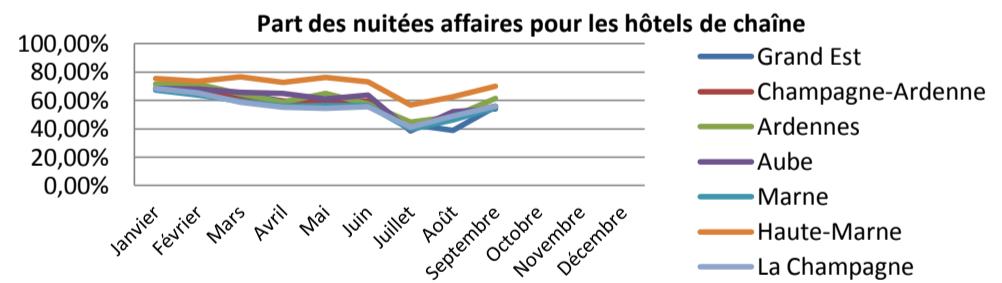

Chaîne	Janvier	Février	Mars	Avril	Mai	Juin	Juillet	Août	Septembre	Octobre	Novembre	Décembre
Grand Est	68,63%	65,46%	64,85%	59,35%	58,37%	59,06%	43,02%	38,85%	55,60%			
Champagne-Ardenne	68,54%	66,19%	62,61%	59,53%	59,58%	59,44%	40,81%	49,27%	56,16%			
Ardennes	71,41%	71,65%	64,63%	58,62%	65,01%	57,39%	44,72%	48,45%	61,34%			
Aube	68,57%	68,17%	65,55%	64,99%	60,86%	63,65%	38,38%	51,97%	53,99%			
Marne	67,09%	63,62%	59,39%	56,15%	56,39%	56,35%	39,56%	46,45%	54,75%			
Haute-Marne	75,33%	73,67%	76,45%	72,55%	76,30%	73,06%	56,69%	62,80%	70,08%			
La Champagne	68,40%	65,34%	58,81%	55,15%	54,60%	55,76%	41,24%	49,19%	55,98%