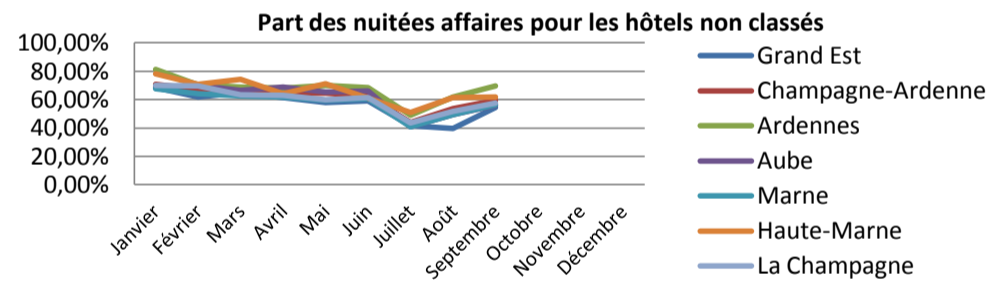

non classés	Janvier	Février	Mars	Avril	Mai	Juin	Juillet	Août	Septembre	Octobre	Novembre	Décembre
Grand Est	68,32%	61,88%	64,84%	61,29%	58,06%	59,02%	41,60%	39,59%	54,25%			
Champagne-Ardenne	70,83%	67,33%	66,44%	64,32%	64,39%	62,57%	44,02%	53,73%	59,40%			
Ardennes	81,18%	70,36%	68,82%	67,99%	69,97%	68,52%	49,06%	61,74%	69,74%			
Aube	68,80%	69,85%	66,56%	68,70%	65,37%	66,01%	40,69%	49,56%	55,95%			
Marne	67,64%	64,18%	62,60%	61,90%	59,63%	60,49%	40,89%	49,44%	56,28%			
Haute-Marne	78,14%	70,93%	74,28%	64,18%	71,33%	61,07%	50,85%	61,46%	61,93%			
La Champagne	69,90%	69,47%	63,44%	62,91%	59,79%	61,55%	43,71%	51,76%	57,57%