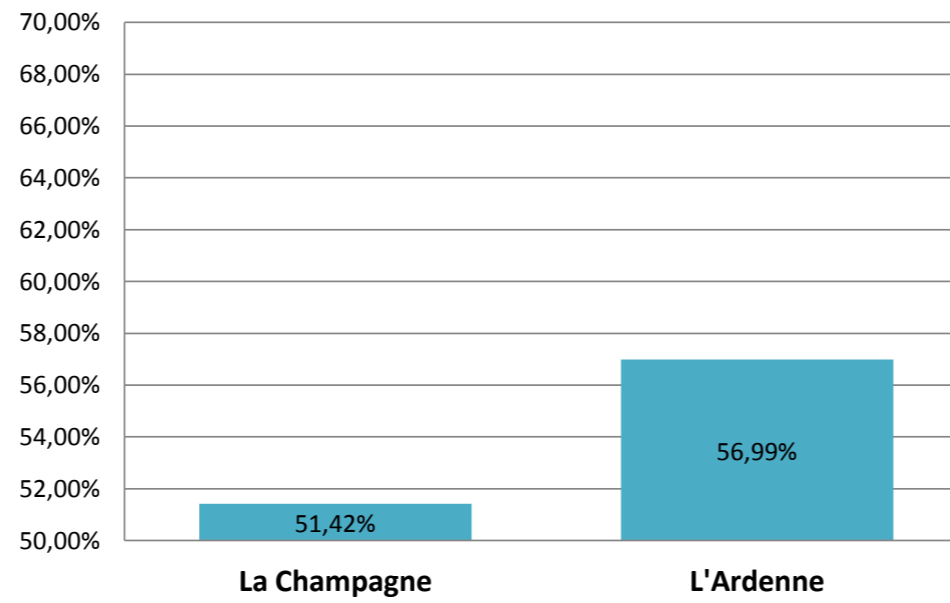

Part annuelle Tourisme Affaires	
Grand-Est	47,94%
Champagne-Ardenne	52,00%
La Champagne	51,42%
L'Ardenne	56,99%
Aube	49,18%
Marne	51,52%
Haute-Marne	56,56%

Part annuelle Tourisme Affaires 2018