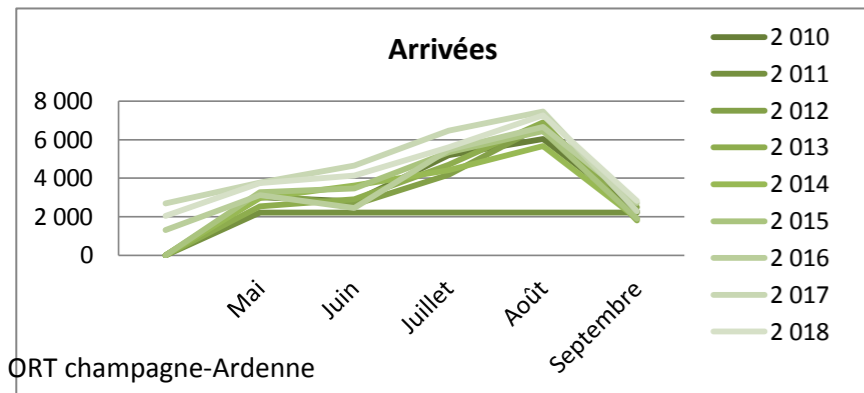

Nuitées

		Mai	Juin	Juillet	Août	Septembre	Cumul de mai à septembre	Cumul d'avril à septembre	évolution N/N-1
2 010	nc	8 795	7 748	16 030	19 181	6 524	58 278	58 278	
2 011	nc	6 169	11 686	16 839	21 722	6 055	62 471	62 471	
2 012	nc	8 792	7 041	13 033	22 845	8 521	60 232	60 232	
2 013	nc	7 463	7 138	13 319	21 163	5 641	54 724	54 724	
2 014	nc	8 798	9 111	14 253	19 625	6 228	58 015	58 015	
2 015	nc	9 422	9 283	15 900	20 780	6 004	61 389	61 389	
2 016	4 608	8 913	6 833	16 226	22 126	8 505	62 603	67 211	
2 017	7 809	10 343	11 657	19 107	25 215	7 918	74 240	82 049	22,1%
2 018	5 719	9 875	10 008	16 741	24 306	8 196		74 845	-8,8%

Durée moyenne de séjour

		Avril	Mai	Juin	Juillet	Août	Septembre	Cumul de mai à septembre	Cumul d'avril à septembre	évolution N/N-1
2010	nc		2,91	2,76	3,08	3,18	2,85	3,01	3,01	
2011	nc		2,79	5,29	7,62	9,83	2,74	3,15	5,65	
2012	nc		2,78	2,68	3,12	3,38	3,43	3,13	3,13	
2013	nc		2,95	2,45	2,83	3,06	3,11	2,90	2,9	
2014	nc		2,96	2,52	3,23	3,47	3,25	3,12	3,1	
2015	nc		2,88	2,68	2,98	3,22	3,18	3,01	3,0	
2016	3,50		2,84	2,79	2,96	3,32	3,14	3,1	3,1	
2017	2,90		2,75	2,51	2,95	3,38	3,46	3,01	3,00	-2,8%
2018	2,80		2,63	2,42	2,99	3,35	2,90		2,92	-2,7%