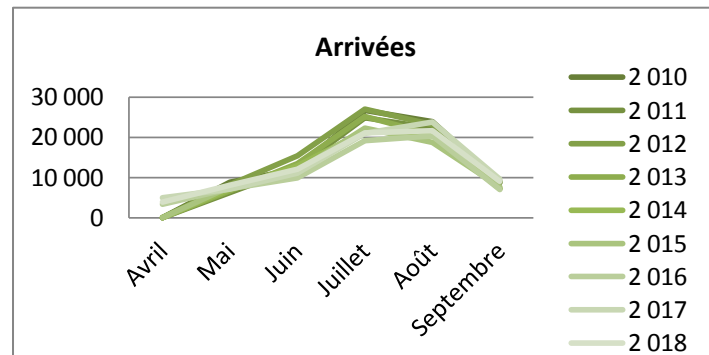

Nuitées

	Avril	Mai	Juin	Juillet	Août	Septembre	Cumul de mai à septembre	Cumul d'avril à septembre	évolution N/N-1
2 010	nc	16 756	20 429	46 537	42 170	12 610	138 502	138 502	
2 011	nc	11 521	22 247	43 535	43 975	13 262	134 539	134 540	
2 012	nc	14 469	23 565	47 635	46 340	13 408	145 418	145 417	
2 013	nc	11 543	21 133	45 159	40 866	10 648	129 350	129 349	
2 014	nc	11 844	22 524	39 120	41 739	11 383	126 610	126 610	
2 015	nc	12 664	20 497	42 201	37 586	11 065	124 013	124 013	
2 016	4 628	13 017	15 370	37 999	46 319	10 698	123 403	128 031	
2 017	7 716	11 675	20 755	38 917	53 112	13 549	138 008	145 724	13,8%
2 018	6 091	15 184	21 264	42 364	50 377	15 566		150 846	3,5%

Durée moyenne de séjour

	Avril	Mai	Juin	Juillet	Août	Septembre	Cumul de mai à septembre	Cumul d'avril à septembre	évolution N/N-1
2010	nc	1,89	1,69	1,74	1,76	1,45	1,73	1,73	
2011	nc	1,85	1,78	1,75	1,97	1,48	1,80	1,80	
2012	nc	1,76	1,53	1,76	2,01	1,49	1,76	1,76	
2013	nc	1,72	1,57	1,79	1,97	1,48	1,77	1,77	
2014	nc	1,66	1,74	1,82	2,02	1,57	1,82	1,82	
2015	nc	1,64	1,76	1,89	2,01	1,45	1,82	1,82	
2016	1,36	1,80	1,55	1,99	2,28	1,53	1,94	1,91	
2017	1,56	1,63	1,86	1,85	2,23	1,42	1,90	1,88	-1,8%
2018	1,54	1,88	1,76	2,01	2,32	1,72		1,99	5,7%