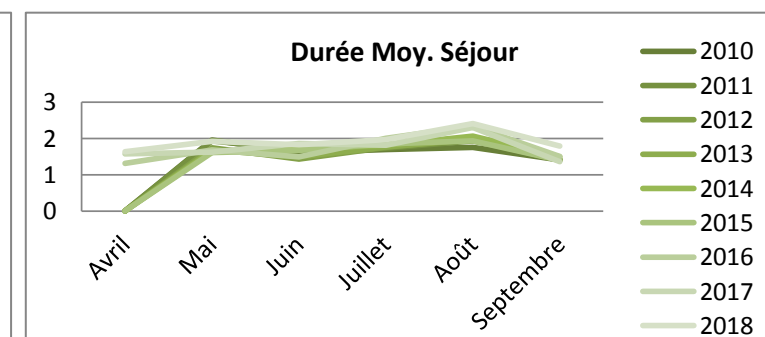

Nuitées

	Avril	Mai	Juin	Juillet	Août	Septembre	Cumul de mai à septembre	Cumul d'avril à septembre	évolution N/N-1
2 010	nc	11 074	11 710	30 579	25 369	6 879	85 611	85 611	
2 011	nc	7 068	12 442	28 918	26 339	7 228	81 996	81 995	
2 012	nc	8 932	14 500	33 028	28 484	6 583	91 527	91 527	
2 013	nc	6 925	13 091	31 228	23 632	5 641	80 517	80 517	
2 014	nc	7 308	12 813	25 775	25 077	6 183	77 157	77 156	
2 015	nc	7 597	11 382	26 780	21 752	5 943	73 456	73 454	
2 016	2 567	7 421	9 514	23 745	28 956	5 783	75 419	77 986	
2 017	3 564	6 778	11 730	23 215	32 808	7 035	81 566	85 130	9,2%
2 018	3 179	7 921	12 537	23 556	28 682	7 824		83 699	-1,7%

Durée moyenne de séjour

	Avril	Mai	Juin	Juillet	Août	Septembre	Cumul de mai à septembre	Cumul d'avril à septembre	évolution N/N-1
2010	nc	1,96	1,62	1,70	1,75	1,41	1,70	1,70	
2011	nc	1,93	1,68	1,73	1,93	1,42	1,76	1,76	
2012	nc	1,74	1,43	1,75	1,99	1,42	1,72	1,72	
2013	nc	1,68	1,49	1,77	1,97	1,39	1,73	1,73	
2014	nc	1,65	1,71	1,81	2,07	1,49	1,82	1,82	
2015	nc	1,61	1,67	1,85	1,93	1,40	1,77	1,77	
2016	1,31	1,68	1,49	2,01	2,33	1,51	1,94	1,91	
2017	1,58	1,62	1,86	1,81	2,30	1,37	1,91	1,89	-0,9%
2018	1,63	1,93	1,82	1,97	2,41	1,79		2,03	7,4%