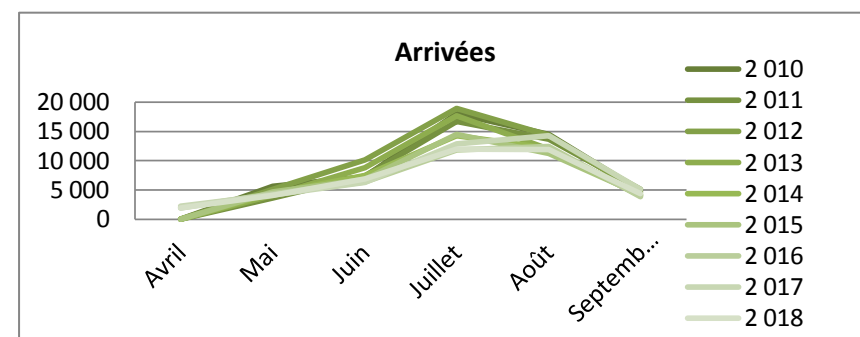

Nuitées

	Avril	Mai	Juin	Juillet	Août	Septembre	Cumul de mai à septembre	Cumul d'avril à septembre	évolution N/N-1
2 010	nc	11 074	11 710	30 579	25 369	6 879	85 611	85 611	
2 011	nc	7 068	12 442	28 918	26 339	7 228	81 996	81 995	
2 012	nc	8 932	14 500	33 028	28 484	6 583	91 527	91 527	
2 013	nc	6 925	13 091	31 228	23 632	5 641	80 517	80 517	
2 014	nc	7 308	12 813	25 775	25 077	6 183	77 157	77 156	
2 015	nc	7 597	11 382	26 780	21 752	5 943	73 456	73 454	
2 016	2 567	7 421	9 514	23 745	28 956	5 783	75 419	77 986	
2 017	3 564	6 778	11 730	23 215	32 808	7 035	81 566	85 130	9,2%
2 018	3 179	7 921	12 537	23 556	28 682	7 824		83 699	-1,7%

Durée moyenne de séjour

	Avril	Mai	Juin	Juillet	Août	Septembre	Cumul de mai à septembre	Cumul d'avril à septembre	évolution N/N-1
2010	nc	1,96	1,62	1,70	1,75	1,41	1,70	1,70	
2011	nc	1,93	1,68	1,73	1,93	1,42	1,76	1,76	
2012	nc	1,74	1,43	1,75	1,99	1,42	1,72	1,72	
2013	nc	1,68	1,49	1,77	1,97	1,39	1,73	1,73	
2014	nc	1,65	1,71	1,81	2,07	1,49	1,82	1,82	
2015	nc	1,61	1,67	1,85	1,93	1,40	1,77	1,77	
2016	1,31	1,68	1,49	2,01	2,33	1,51	1,94	1,91	
2017	1,58	1,62	1,86	1,81	2,30	1,37	1,91	1,89	-0,9%
2018	1,63	1,93	1,82	1,97	2,41	1,79		2,03	7,4%