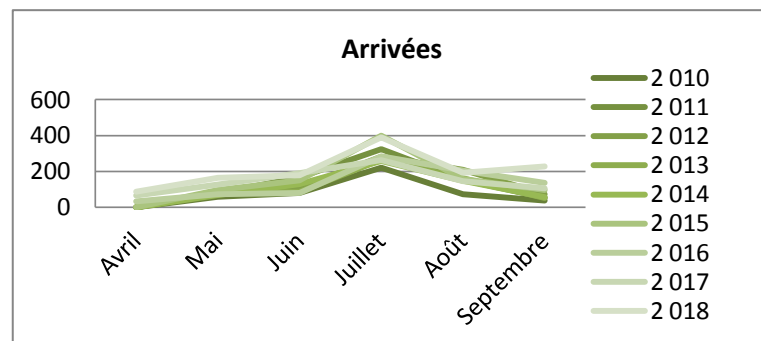

Fréquentation suisse

Haute-Marne

Arrivées

	Avril	Mai	Juin	Juillet	Août	Septembre	Cumul de mai à septembre	Cumul d'avril à septembre	évolution N/N-1
2 010	nc	59	80	221	73	37	470	470	
2 011	nc	77	166	325	152	55	775	775	
2 012	nc	77	110	281	208	73	748	749	
2 013	nc	76	87	265	163	52	642	643	
2 014	nc	68	130	259	147	56	660	660	
2 015	nc	97	150	400	158	96	901	901	
2 016	33	74	81	283	205	136	779	812	
2 017	65	126	191	263	145	106	831	896	10,3%
2 018	88	165	178	389	193	228		1 241	38,5%

Nuitées

	Avril	Mai	Juin	Juillet	Août	Septembre	Cumul de mai à septembre	Cumul d'avril à septembre	évolution N/N-1
2 010	nc	91	123	341	105	64	723	724	
2 011	nc	112	262	854	217	70	1 515	1 515	
2 012	nc	116	150	524	448	181	1 419	1 419	
2 013	nc	136	100	445	246	62	990	989	
2 014	nc	123	185	514	256	115	1 194	1 193	
2 015	nc	188	239	929	355	124	1 835	1 835	
2 016	99	127	114	504	411	211	1 367	1 466	
2 017	127	239	331	442	288	154	1 454	1 581	7,8%
2 018	140	280	283	824	386	431		2 344	48,3%

Durée moyenne de séjour

	Avril	Mai	Juin	Juillet	Août	Septembre	Cumul de mai à septembre	Cumul d'avril à septembre	évolution N/N-1
2010	nc	1,54	1,54	1,54	1,44	1,73	1,54	1,54	
2011	nc	1,45	1,58	2,63	1,43	1,27	1,95	1,95	
2012	nc	1,51	1,36	1,86	2,15	2,48	1,90	1,90	
2013	nc	1,79	1,15	1,68	1,51	1,19	1,54	1,54	
2014	nc	1,81	1,42	1,98	1,74	2,05	1,81	1,81	
2015	nc	1,94	1,59	2,32	2,25	1,29	2,04	2,04	
2016	3,00	1,72	1,41	1,78	2,00	1,55	1,75	1,81	
2017	1,95	1,90	1,73	1,68	1,99	1,45	1,75	1,76	-2,3%
2018	1,59	1,70	1,59	2,12	2,00	1,89		1,89	7,0%