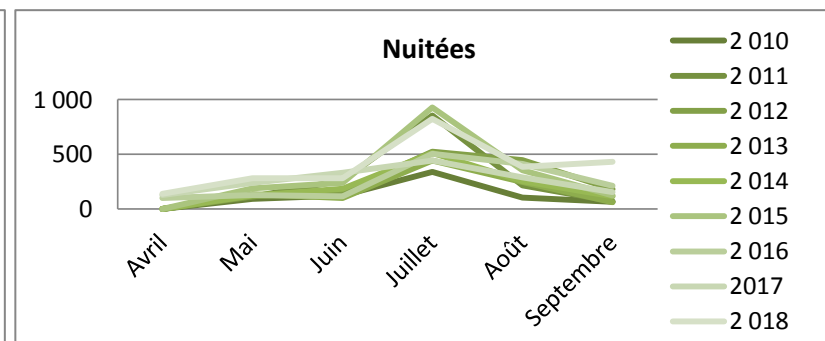

Fréquentation suisse

Haute-Marne

Arrivées

	Avril	Mai	Juin	Juillet	Août	Septembre	Cumul de mai à septembre	Cumul d'avril à septembre	évolution N/N-1
2 010	nc	59	80	221	73	37	470	470	
2 011	nc	77	166	325	152	55	775	775	
2 012	nc	77	110	281	208	73	748	749	
2 013	nc	76	87	265	163	52	642	643	
2 014	nc	68	130	259	147	56	660	660	
2 015	nc	97	150	400	158	96	901	901	
2 016	33	74	81	283	205	136	779	812	
2 017	65	126	191	263	145	106	831	896	10,3%
2 018	88	165	178	389	193	228		1 241	38,5%

Nuitées

	Avril	Mai	Juin	Juillet	Août	Septembre	Cumul de mai à septembre	Cumul d'avril à septembre	évolution N/N-1
2 010	nc	91	123	341	105	64	723	724	
2 011	nc	112	262	854	217	70	1 515	1 515	
2 012	nc	116	150	524	448	181	1 419	1 419	
2 013	nc	136	100	445	246	62	990	989	
2 014	nc	123	185	514	256	115	1 194	1 193	
2 015	nc	188	239	929	355	124	1 835	1 835	
2 016	99	127	114	504	411	211	1 367	1 466	
2 017	127	239	331	442	288	154	1 454	1 581	7,8%
2 018	140	280	283	824	386	431		2 344	48,3%

Durée moyenne de séjour

	Avril	Mai	Juin	Juillet	Août	Septembre	Cumul de mai à septembre	Cumul d'avril à septembre	évolution N/N-1
2010	nc	1,54	1,54	1,54	1,44	1,73	1,54	1,54	
2011	nc	1,45	1,58	2,63	1,43	1,27	1,95	1,95	
2012	nc	1,51	1,36	1,86	2,15	2,48	1,90	1,90	
2013	nc	1,79	1,15	1,68	1,51	1,19	1,54	1,54	
2014	nc	1,81	1,42	1,98	1,74	2,05	1,81	1,81	
2015	nc	1,94	1,59	2,32	2,25	1,29	2,04	2,04	
2016	3,00	1,72	1,41	1,78	2,00	1,55	1,75	1,81	
2017	1,95	1,90	1,73	1,68	1,99	1,45	1,75	1,76	-2,3%
2018	1,59	1,70	1,59	2,12	2,00	1,89		1,89	7,0%