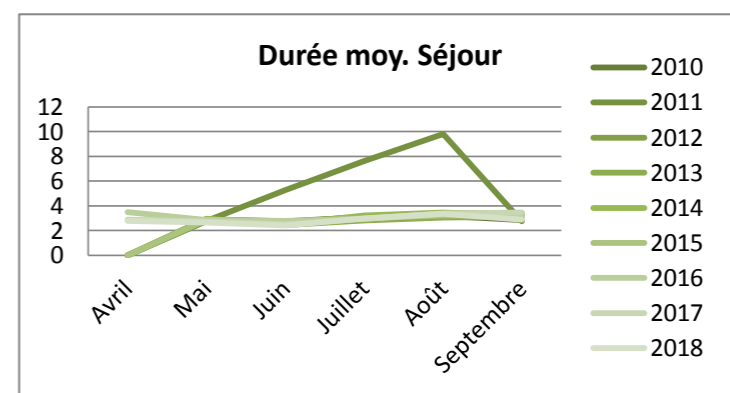

Nuitées

		Mai	Juin	Juillet	Août	Septembre	Cumul de mai à septembre	Cumul d'avril à septembre	évolution N/N-1
2 010	nc	8 795	7 748	16 030	19 181	6 524	58 278	58 278	
2 011	nc	6 169	11 686	16 839	21 722	6 055	62 471	62 471	
2 012	nc	8 792	7 041	13 033	22 845	8 521	60 232	60 232	
2 013	nc	7 463	7 138	13 319	21 163	5 641	54 724	54 724	
2 014	nc	8 798	9 111	14 253	19 625	6 228	58 015	58 015	
2 015	nc	9 422	9 283	15 900	20 780	6 004	61 389	61 389	
2 016	4 608	8 913	6 833	16 226	22 126	8 505	62 603	67 211	
2 017	7 809	10 343	11 657	19 107	25 215	7 918	74 240	82 049	22,1%
2 018	5 719	9 875	10 008	16 741	24 306	8 196		74 845	-8,8%

Durée moyenne de séjour

		Avril	Mai	Juin	Juillet	Août	Septembre	Cumul de mai à septembre	Cumul d'avril à septembre	évolution N/N-1
2010	nc		2,91	2,76	3,08	3,18	2,85	3,01	3,01	
2011	nc		2,79	5,29	7,62	9,83	2,74	3,15	5,65	
2012	nc		2,78	2,68	3,12	3,38	3,43	3,13	3,13	
2013	nc		2,95	2,45	2,83	3,06	3,11	2,90	2,9	
2014	nc		2,96	2,52	3,23	3,47	3,25	3,12	3,1	
2015	nc		2,88	2,68	2,98	3,22	3,18	3,01	3,0	
2016	3,50		2,84	2,79	2,96	3,32	3,14	3,1	3,1	
2017	2,90		2,75	2,51	2,95	3,38	3,46	3,01	3,00	-2,8%
2018	2,80		2,63	2,42	2,99	3,35	2,90		2,92	-2,7%