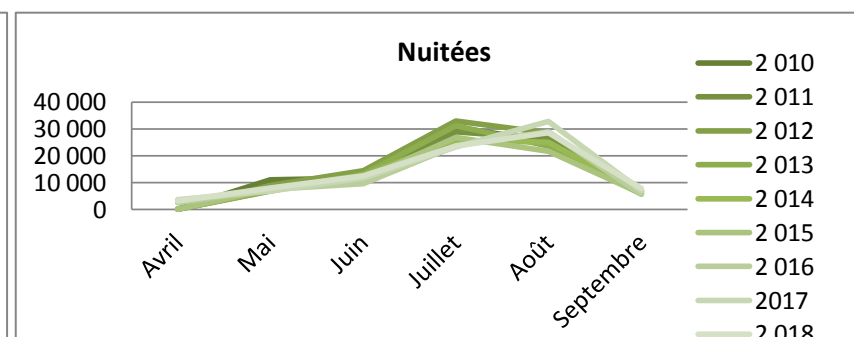

Nuitées

	Avril	Mai	Juin	Juillet	Août	Septembre	Cumul de mai à septembre	Cumul d'avril à septembre	évolution N/N-1
2 010	nc	11 074	11 710	30 579	25 369	6 879	85 611	85 611	
2 011	nc	7 068	12 442	28 918	26 339	7 228	81 996	81 995	
2 012	nc	8 932	14 500	33 028	28 484	6 583	91 527	91 527	
2 013	nc	6 925	13 091	31 228	23 632	5 641	80 517	80 517	
2 014	nc	7 308	12 813	25 775	25 077	6 183	77 157	77 156	
2 015	nc	7 597	11 382	26 780	21 752	5 943	73 456	73 454	
2 016	2 567	7 421	9 514	23 745	28 956	5 783	75 419	77 986	
2 017	3 564	6 778	11 730	23 215	32 808	7 035	81 566	85 130	9,2%
2 018	3 179	7 921	12 537	23 556	28 682	7 824		83 699	-1,7%

Durée moyenne de séjour

	Avril	Mai	Juin	Juillet	Août	Septembre	Cumul de mai à septembre	Cumul d'avril à septembre	évolution N/N-1
2010	nc	1,96	1,62	1,70	1,75	1,41	1,70	1,70	
2011	nc	1,93	1,68	1,73	1,93	1,42	1,76	1,76	
2012	nc	1,74	1,43	1,75	1,99	1,42	1,72	1,72	
2013	nc	1,68	1,49	1,77	1,97	1,39	1,73	1,73	
2014	nc	1,65	1,71	1,81	2,07	1,49	1,82	1,82	
2015	nc	1,61	1,67	1,85	1,93	1,40	1,77	1,77	
2016	1,31	1,68	1,49	2,01	2,33	1,51	1,94	1,91	
2017	1,58	1,62	1,86	1,81	2,30	1,37	1,91	1,89	-0,9%
2018	1,63	1,93	1,82	1,97	2,41	1,79		2,03	7,4%