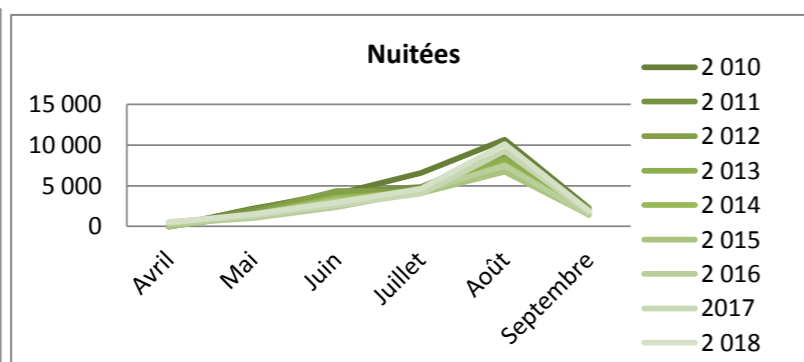

Cumul de mai à septembre	Cumul d'avril à septembre	évolution N/N-1
	13 581	13 581	
	10 415	10 416	
	10 289	10 289	
	9 483	9 482	
	9 058	9 058	
	8 057	8 056	
	7 927	8 117	
	9 103	9 415	16,0%
		10 369	10,1%

Nuitées

	Avril	Mai	Juin	Juillet	Août	Septembre
2 010	nc	2 178	3 982	6 567	10 639	2 280
2 011	nc	2 109	4 174	4 867	8 991	2 116
2 012	nc	1 706	4 366	4 232	7 940	2 214
2 013	nc	1 497	3 583	4 222	8 302	1 823
2 014	nc	1 416	3 514	4 196	7 720	1 542
2 015	nc	1 427	3 247	4 089	6 707	1 432
2 016	319	1 019	2 363	4 284	7 498	1 370
2 017	545	1 362	2 618	4 039	9 267	1 757
2 018	503	1 520	2 972	4 612	10 146	1 934

	Cumul de mai à septembre	Cumul d'avril à septembre	évolution N/N-1
	25 646	25 646	
	22 258	22 257	
	20 459	20 458	
	19 426	19 427	
	18 388	18 388	
	16 902	16 902	
	16 534	16 853	
	19 043	19 588	16,2%
		21 687	10,7%

Durée moyenne de séjour

	Avril	Mai	Juin	Juillet	Août	Septembre
2010	nc	1,93	2,02	1,84	1,92	1,68
2011	nc	2,06	2,31	1,89	2,35	1,80
2012	nc	1,75	1,99	1,88	2,22	1,72
2013	nc	2,01	2,01	1,92	2,24	1,75
2014	nc	1,94	1,97	1,92	2,17	1,92
2015	nc	1,89	2,16	2,03	2,29	1,66
2016	1,68	1,75	1,98	2,09	2,25	1,77
2017	1,75	1,85	2,04	1,95	2,35	1,64
2018	1,59	1,90	1,88	1,99	2,39	1,73

	Cumul de mai à septembre	Cumul d'avril à septembre	évolution N/N-1
	1,89	1,89	
	2,14	2,14	
	1,99	1,99	
	2,05	2,05	
	2,03	2,03	
	2,10	2,10	
	2,09	2,08	
	2,09	2,08	0,2%
		2,09	0,5%