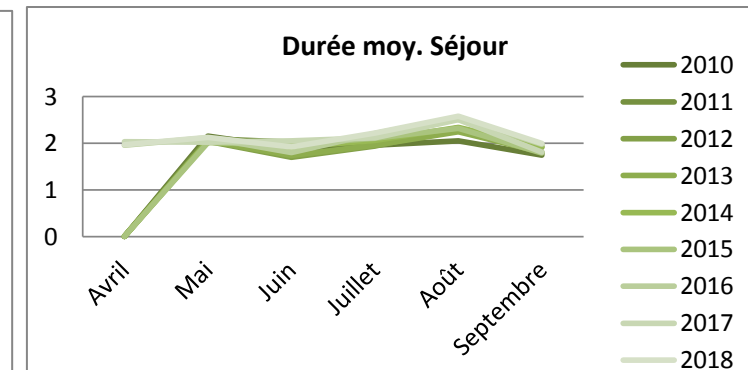

Toutes clientèles

Haute-Marne

Arrivées

	Avril	Mai	Juin	Juillet	Août	Septembre	Cumul de mai à septembre	Cumul d'avril à septembre	évolution N/N-1
2 010	nc	11869	14907	31910	29933	10991	99 611	99 610	
2 011	nc	8443	16748	30348	28284	10849	94 673	94 672	
2 012	nc	11 391	18 013	31 225	29 865	11 478	101 972	101 972	
2 013	nc	9 257	16 338	29 903	27 609	9 014	92 122	92 121	
2 014	nc	10 095	16 580	25 921	26 293	9 146	88 034	88 035	
2 015	nc	10 991	15 117	27 654	25 192	9 541	88 495	88 495	
2 016	4 728	10 357	12 360	24 607	26 996	9 706	84 026	88 754	
2 017	7 656	10 910	15 794	27 479	31 258	11 856	97 297	104 953	18,3%
2 018	6 011	11 810	16 252	26 689	28 948	11 903		101 613	-3,2%

Nuitées

	Avril	Mai	Juin	Juillet	Août	Septembre	Cumul de mai à septembre	Cumul d'avril à septembre	évolution N/N-1
2 010	nc	25 551	28 177	62 567	61 351	19 134	196 780	196 780	
2 011	nc	17 690	33 933	60 373	65 697	19 317	197 010	197 010	
2 012	nc	23 261	30 606	60 669	69 186	21 929	205 650	205 651	
2 013	nc	19 006	28 271	58 478	62 029	16 289	184 073	184 073	
2 014	nc	20 642	31 634	53 373	61 364	17 611	184 625	184 624	
2 015	nc	22 086	29 780	58 102	58 366	17 069	185 403	185 403	
2 016	9 236	21 930	22 203	54 225	68 445	19 203	186 006	195 242	
2 017	15 525	22 018	32 412	58 024	78 327	21 468	212 249	227 774	16,7%
2 018	11 810	25 059	31 272	59 105	74 683	23 762		225 691	-0,91%

Durée moyenne de séjour

	Avril	Mai	Juin	Juillet	Août	Septembre	Cumul de mai à septembre	Cumul d'avril à septembre	évolution N/N-1
2010	nc	2,15	1,89	1,96	2,05	1,74	1,98	1,98	
2011	nc	2,10	2,03	1,99	2,32	1,78	2,08	2,08	
2012	nc	2,04	1,70	1,94	2,32	1,91	2,02	2,02	
2013	nc	2,05	1,73	1,96	2,25	1,81	2,00	2,00	
2014	nc	2,04	1,91	2,06	2,33	1,93	2,10	2,10	
2015	nc	2,01	1,97	2,10	2,32	1,79	2,10	2,10	
2016	1,95	2,12	1,80	2,20	2,54	1,98	2,21	2,20	
2017	2,03	2,02	2,05	2,11	2,51	1,81	2,18	2,17	-1,3%
2018	1,96	2,12	1,92	2,21	2,58	2,00		2,22	2,3%