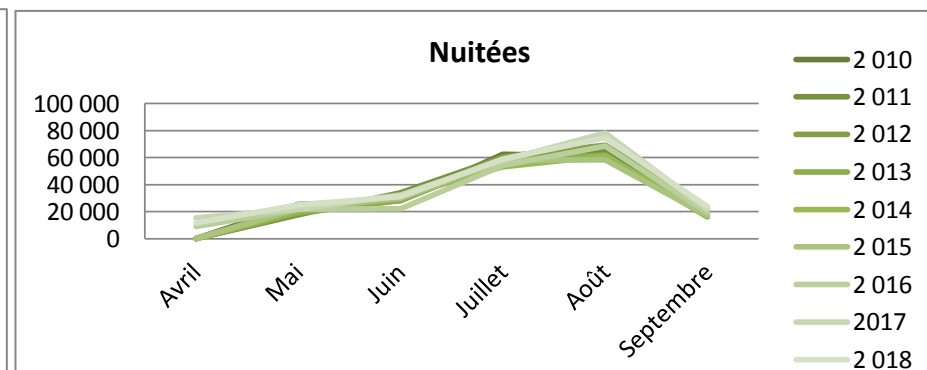

Toutes clientèles

Haute-Marne

Arrivées

	Avril	Mai	Juin	Juillet	Août	Septembre	Cumul de mai à septembre	Cumul d'avril à septembre	évolution N/N-1
2 010	nc	11869	14907	31910	29933	10991	99 611	99 610	
2 011	nc	8443	16748	30348	28284	10849	94 673	94 672	
2 012	nc	11 391	18 013	31 225	29 865	11 478	101 972	101 972	
2 013	nc	9 257	16 338	29 903	27 609	9 014	92 122	92 121	
2 014	nc	10 095	16 580	25 921	26 293	9 146	88 034	88 035	
2 015	nc	10 991	15 117	27 654	25 192	9 541	88 495	88 495	
2 016	4 728	10 357	12 360	24 607	26 996	9 706	84 026	88 754	
2 017	7 656	10 910	15 794	27 479	31 258	11 856	97 297	104 953	18,3%
2 018	6 011	11 810	16 252	26 689	28 948	11 903		101 613	-3,2%

Nuitées

	Avril	Mai	Juin	Juillet	Août	Septembre	Cumul de mai à septembre	Cumul d'avril à septembre	évolution N/N-1
2 010	nc	25 551	28 177	62 567	61 351	19 134	196 780	196 780	
2 011	nc	17 690	33 933	60 373	65 697	19 317	197 010	197 010	
2 012	nc	23 261	30 606	60 669	69 186	21 929	205 650	205 651	
2 013	nc	19 006	28 271	58 478	62 029	16 289	184 073	184 073	
2 014	nc	20 642	31 634	53 373	61 364	17 611	184 625	184 624	
2 015	nc	22 086	29 780	58 102	58 366	17 069	185 403	185 403	
2 016	9 236	21 930	22 203	54 225	68 445	19 203	186 006	195 242	
2 017	15 525	22 018	32 412	58 024	78 327	21 468	212 249	227 774	16,7%
2 018	11 810	25 059	31 272	59 105	74 683	23 762		225 691	-0,91%

Durée moyenne de séjour

	Avril	Mai	Juin	Juillet	Août	Septembre	Cumul de mai à septembre	Cumul d'avril à septembre	évolution N/N-1
2010	nc	2,15	1,89	1,96	2,05	1,74	1,98	1,98	
2011	nc	2,10	2,03	1,99	2,32	1,78	2,08	2,08	
2012	nc	2,04	1,70	1,94	2,32	1,91	2,02	2,02	
2013	nc	2,05	1,73	1,96	2,25	1,81	2,00	2,00	
2014	nc	2,04	1,91	2,06	2,33	1,93	2,10	2,10	
2015	nc	2,01	1,97	2,10	2,32	1,79	2,10	2,10	
2016	1,95	2,12	1,80	2,20	2,54	1,98	2,21	2,20	
2017	2,03	2,02	2,05	2,11	2,51	1,81	2,18	2,17	-1,3%
2018	1,96	2,12	1,92	2,21	2,58	2,00		2,22	2,3%