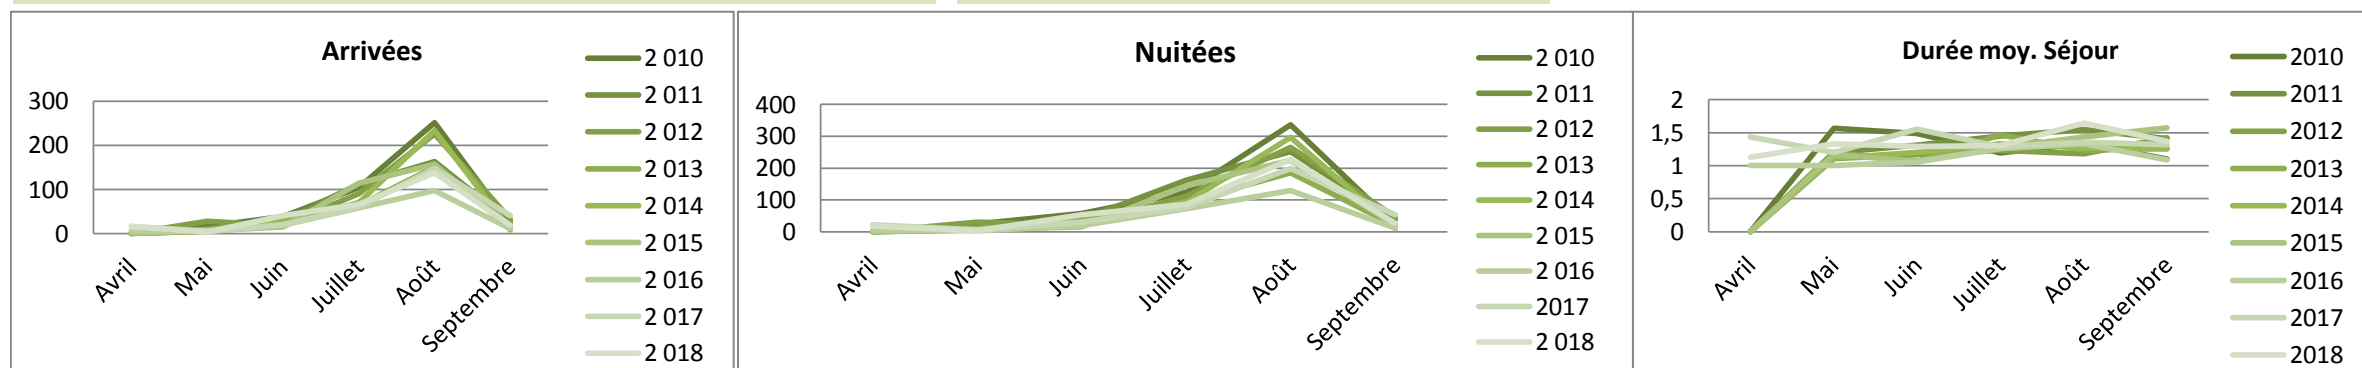

Fréquentation italienne

Haute-Marne

Arrivées

	Avril	Mai	Juin	Juillet	Août	Septembre	Cumul de mai à septembre	Cumul d'avril à septembre	évolution N/N-1
2 010	nc	16	39	104	251	20	430	430	
2 011	nc	5	29	112	163	27	337	336	
2 012	nc	28	18	91	226	33	395	396	
2 013	nc	5	33	64	150	15	266	267	
2 014	nc	9	25	70	234	8	346	346	
2 015	nc	6	15	114	157	14	306	306	
2 016	6	4	19	58	97	11	189	195	
2 017	16	5	20	60	147	41	273	289	48,2%
2 018	16	3	41	66	138	19		283	-2,1%

Nuitées

	Avril	Mai	Juin	Juillet	Août	Septembre	Cumul de mai à septembre	Cumul d'avril à septembre	évolution N/N-1
2 010	nc	25	58	124	336	22	566	565	
2 011	nc	6	38	162	252	38	496	496	
2 012	nc	31	21	112	266	47	477	477	
2 013	nc	6	35	94	185	19	337	339	
2 014	nc	10	30	93	297	10	440	440	
2 015	nc	7	16	145	225	22	415	415	
2 016	6	4	20	73	129	12	238	244	
2 017	23	6	31	77	199	54	367	390	59,8%
2 018	18	4	53	86	227	26		414	6,2%

Durée moyenne de séjour

	Avril	Mai	Juin	Juillet	Août	Septembre	Cumul de mai à septembre	Cumul d'avril à septembre	évolution N/N-1
2010	nc	1,56	1,49	1,19	1,34	1,10	1,32	1,32	
2011	nc	1,20	1,31	1,45	1,55	1,41	1,47	1,47	
2012	nc	1,11	1,17	1,23	1,18	1,42	1,21	1,21	
2013	nc	1,20	1,06	1,47	1,23	1,27	1,27	1,27	
2014	nc	1,11	1,20	1,33	1,27	1,25	1,27	1,27	
2015	nc	1,17	1,07	1,27	1,43	1,57	1,36	1,36	
2016	1,00	1,00	1,05	1,26	1,33	1,09	1,26	1,25	
2017	1,44	1,20	1,55	1,28	1,35	1,32	1,34	1,35	7,8%
2018	1,13	1,33	1,29	1,30	1,64	1,37		1,46	8,4%