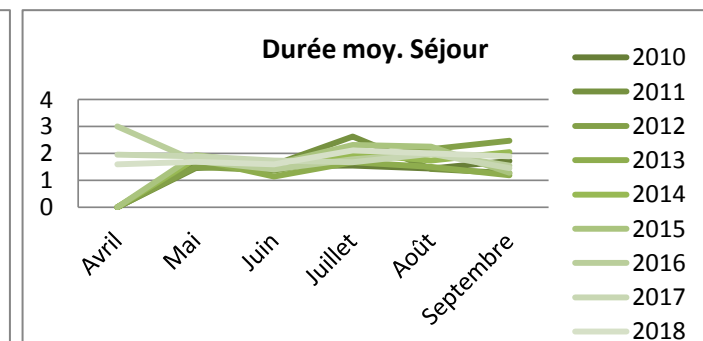

Fréquentation suisse

Haute-Marne

Arrivées

	Avril	Mai	Juin	Juillet	Août	Septembre	Cumul de mai à septembre	Cumul d'avril à septembre	évolution N/N-1
2 010	nc	59	80	221	73	37	470	470	
2 011	nc	77	166	325	152	55	775	775	
2 012	nc	77	110	281	208	73	748	749	
2 013	nc	76	87	265	163	52	642	643	
2 014	nc	68	130	259	147	56	660	660	
2 015	nc	97	150	400	158	96	901	901	
2 016	33	74	81	283	205	136	779	812	
2 017	65	126	191	263	145	106	831	896	10,3%
2 018	88	165	178	389	193	228		1 241	38,5%

Nuitées

	Avril	Mai	Juin	Juillet	Août	Septembre	Cumul de mai à septembre	Cumul d'avril à septembre	évolution N/N-1
2 010	nc	91	123	341	105	64	723	724	
2 011	nc	112	262	854	217	70	1 515	1 515	
2 012	nc	116	150	524	448	181	1 419	1 419	
2 013	nc	136	100	445	246	62	990	989	
2 014	nc	123	185	514	256	115	1 194	1 193	
2 015	nc	188	239	929	355	124	1 835	1 835	
2 016	99	127	114	504	411	211	1 367	1 466	
2 017	127	239	331	442	288	154	1 454	1 581	7,8%
2 018	140	280	283	824	386	431		2 344	48,3%

Durée moyenne de séjour

	Avril	Mai	Juin	Juillet	Août	Septembre	Cumul de mai à septembre	Cumul d'avril à septembre	évolution N/N-1
2010	nc	1,54	1,54	1,54	1,44	1,73	1,54	1,54	
2011	nc	1,45	1,58	2,63	1,43	1,27	1,95	1,95	
2012	nc	1,51	1,36	1,86	2,15	2,48	1,90	1,90	
2013	nc	1,79	1,15	1,68	1,51	1,19	1,54	1,54	
2014	nc	1,81	1,42	1,98	1,74	2,05	1,81	1,81	
2015	nc	1,94	1,59	2,32	2,25	1,29	2,04	2,04	
2016	3,00	1,72	1,41	1,78	2,00	1,55	1,75	1,81	
2017	1,95	1,90	1,73	1,68	1,99	1,45	1,75	1,76	-2,3%
2018	1,59	1,70	1,59	2,12	2,00	1,89		1,89	7,0%