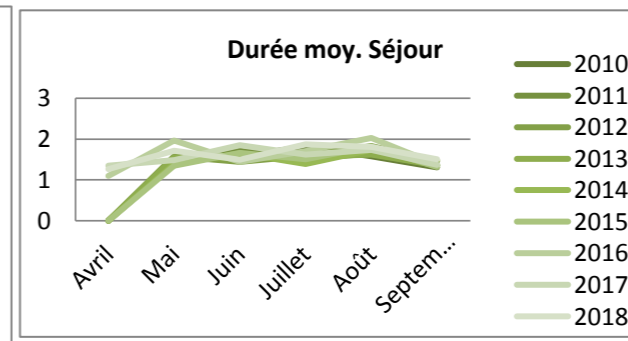

	Cumul de mai à septembre	Cumul d'avril à septembre	évolution N/N-1
2010	1,80	1,80	
2011	1,90	1,90	
2012	1,90	1,90	
2013	1,94	1,94	
2014	1,95	1,95	
2015	2,21	2,21	
2016	2,09	2,09	
2017	2,08	2,08	-0,5%
2018		2,15	3,4%

Fréquentation allemande

Haute-Marne

Arrivées

	Avril	Mai	Juin	Juillet	Août	Septembre	Cumul de mai à septembre	Cumul d'avril à septembre	évolution N/N-1
2 010	nc	1115	1553	1881	1765	1238	7 552	7 552	
2 011	nc	899	1899	2430	2491	1672	9 392	9 391	
2 012	nc	1 170	1 714	2 548	2 587	1 480	9 499	9 499	
2 013	nc	1 078	1 509	2 051	2 546	1 286	8 471	8 470	
2 014	nc	1 115	2 088	2 038	2 713	1 346	9 301	9 300	
2 015	nc	1 335	2 114	2 263	2 387	1 579	9 678	9 678	
2 016	778	1 367	1 330	2 211	2 337	1 463	8 708	9 486	
2 017	1 625	1 251	2 171	2 438	2 859	2 061	10 780	12 405	30,8%
2 018	1 013	1 998	2 152	3 017	2 898	2 122		13 200	6,4%

Nuitées

	Avril	Mai	Juin	Juillet	Août	Septembre	Cumul de mai à septembre	Cumul d'avril à septembre	évolution N/N-1
2 010	nc	1 693	2 439	3 410	2 786	1 617	11 945	11 945	
2 011	nc	1 245	3 253	3 707	4 095	2 272	14 571	14 572	
2 012	nc	1 847	2 476	4 044	4 737	2 147	15 251	15 251	
2 013	nc	1 669	2 307	3 216	4 127	1 742	13 061	13 061	
2 014	nc	1 553	3 458	2 838	4 714	2 003	14 566	14 566	
2 015	nc	1 803	3 522	3 396	4 351	2 085	15 158	15 157	
2 016	854	2 678	1 921	3 761	4 747	2 022	15 129	15 983	
2 017	2 183	1 859	4 026	3 942	4 960	2 815	17 602	19 785	23,8%
2 018	1 286	3 434	3 214	5 649	5 233	3 191		22 007	11,2%

Durée moyenne de séjour

	Avril	Mai	Juin	Juillet	Août	Septembre	Cumul de mai à septembre	Cumul d'avril à septembre	évolution N/N-1
2010	nc	1,52	1,57	1,81	1,58	1,31	1,58	1,58	
2011	nc	1,38	1,71	1,53	1,64	1,36	1,55	1,55	
2012	nc	1,58	1,44	1,59	1,83	1,45	1,61	1,61	
2013	nc	1,55	1,53	1,57	1,62	1,35	1,54	1,54	
2014	nc	1,39	1,66	1,39	1,74	1,49	1,57	1,57	
2015	nc	1,35	1,67	1,50	1,82	1,32	1,57	1,57	
2016	1,10	1,96	1,44	1,70	2,03	1,38	1,74	1,68	
2017	1,34	1,49	1,85	1,62	1,73	1,37	1,63	1,59	-5,3%
2018	1,27	1,72	1,49	1,87	1,81	1,50		1,67	4,5%