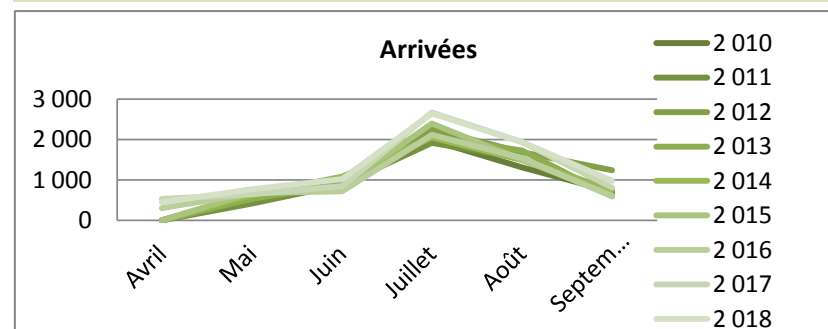

Haute-Marne

Hôtellerie de plein air

	Cumul de mai à septembre	Cumul d'avril à septembre	évolution N/N-1
2 010	5 444	5 444	
2 011	5 407	5 409	
2 012	6 737	6 737	
2 013	5 791	5 792	
2 014	5 977	5 976	
2 015	6 036	6 036	
2 016	5 630	5 927	
2 017	6 886	7 411	25,0%
2 018		7 776	4,9%

Nuitées

	Avril	Mai	Juin	Juillet	Août	Septembre
2 010	nc	1 165	1 499	3 773	2 246	1 122
2 011	nc	749	1 574	3 465	3 252	1 224
2 012	nc	1 348	1 602	4 325	3 731	1 823
2 013	nc	915	1 464	4 132	3 699	1 050
2 014	nc	1 168	1 860	4 238	2 999	1 362
2 015	nc	1 423	1 704	5 596	3 499	1 126
2 016	574	1 504	1 155	4 480	3 715	930
2 017	1 072	1 101	1 458	5 754	4 747	1 247
2 018	782	1 639	1 693	5 870	4 962	1 747

	Cumul de mai à septembre	Cumul d'avril à septembre	évolution N/N-1
2 010	9 806	9 805	
2 011	10 264	10 264	
2 012	12 829	12 829	
2 013	11 260	11 260	
2 014	11 627	11 627	
2 015	13 348	13 348	
2 016	11 784	12 358	
2 017	14 307	15 379	24,4%
2 018		16 693	8,5%

Durée moyenne de séjour

	Avril	Mai	Juin	Juillet	Août	Septembre
2010	nc	1,91	1,77	1,91	1,72	1,58
2011	nc	1,80	1,80	1,81	2,13	1,81
2012	nc	2,11	1,70	1,93	2,21	1,48
2013	nc	1,74	1,64	2,00	2,15	1,78
2014	nc	1,88	1,73	2,07	2,02	1,81
2015	nc	2,10	2,02	2,34	2,34	1,81
2016	1,93	2,22	1,61	2,12	2,42	1,59
2017	2,04	1,72	1,73	2,16	2,46	1,54
2018	1,76	2,15	1,67	2,22	2,56	1,80

	Cumul de mai à septembre	Cumul d'avril à septembre	évolution N/N-1
2010	1,80	1,80	
2011	1,90	1,90	
2012	1,90	1,90	
2013	1,94	1,94	
2014	1,95	1,95	
2015	2,21	2,21	
2016	2,09	2,09	
2017	2,08	2,08	-0,5%
2018		2,15	3,4%