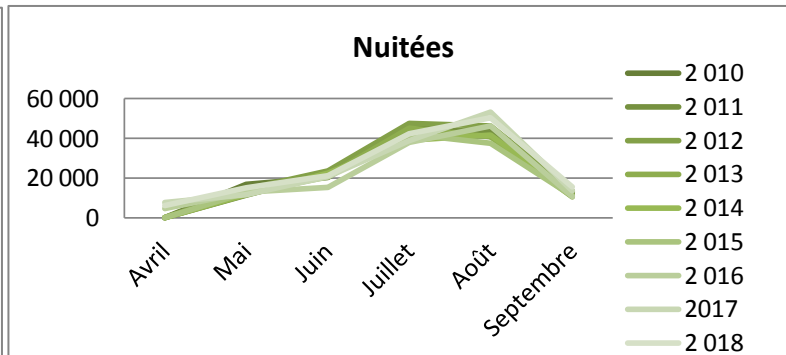

Nuitées

	Avril	Mai	Juin	Juillet	Août	Septembre	Cumul de mai à septembre	Cumul d'avril à septembre	évolution N/N-1
2 010	nc	16 756	20 429	46 537	42 170	12 610	138 502	138 502	
2 011	nc	11 521	22 247	43 535	43 975	13 262	134 539	134 540	
2 012	nc	14 469	23 565	47 635	46 340	13 408	145 418	145 417	
2 013	nc	11 543	21 133	45 159	40 866	10 648	129 350	129 349	
2 014	nc	11 844	22 524	39 120	41 739	11 383	126 610	126 610	
2 015	nc	12 664	20 497	42 201	37 586	11 065	124 013	124 013	
2 016	4 628	13 017	15 370	37 999	46 319	10 698	123 403	128 031	
2 017	7 716	11 675	20 755	38 917	53 112	13 549	138 008	145 724	13,8%
2 018	6 091	15 184	21 264	42 364	50 377	15 566		150 846	3,5%

Durée moyenne de séjour

	Avril	Mai	Juin	Juillet	Août	Septembre	Cumul de mai à septembre	Cumul d'avril à septembre	évolution N/N-1
2010	nc	1,89	1,69	1,74	1,76	1,45	1,73	1,73	
2011	nc	1,85	1,78	1,75	1,97	1,48	1,80	1,80	
2012	nc	1,76	1,53	1,76	2,01	1,49	1,76	1,76	
2013	nc	1,72	1,57	1,79	1,97	1,48	1,77	1,77	
2014	nc	1,66	1,74	1,82	2,02	1,57	1,82	1,82	
2015	nc	1,64	1,76	1,89	2,01	1,45	1,82	1,82	
2016	1,36	1,80	1,55	1,99	2,28	1,53	1,94	1,91	
2017	1,56	1,63	1,86	1,85	2,23	1,42	1,90	1,88	-1,8%
2018	1,54	1,88	1,76	2,01	2,32	1,72		1,99	5,7%