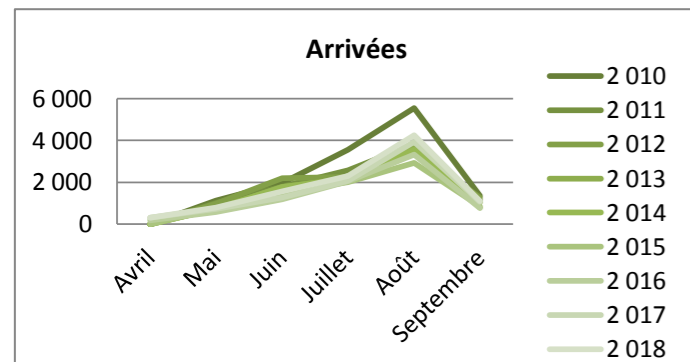

Cumul de mai à septembre	Cumul d'avril à septembre	évolution N/N-1
	13 581	13 581	
	10 415	10 416	
	10 289	10 289	
	9 483	9 482	
	9 058	9 058	
	8 057	8 056	
	7 927	8 117	
	9 103	9 415	16,0%
		10 369	10,1%

Nuitées

	Avril	Mai	Juin	Juillet	Août	Septembre
2 010	nc	2 178	3 982	6 567	10 639	2 280
2 011	nc	2 109	4 174	4 867	8 991	2 116
2 012	nc	1 706	4 366	4 232	7 940	2 214
2 013	nc	1 497	3 583	4 222	8 302	1 823
2 014	nc	1 416	3 514	4 196	7 720	1 542
2 015	nc	1 427	3 247	4 089	6 707	1 432
2 016	319	1 019	2 363	4 284	7 498	1 370
2 017	545	1 362	2 618	4 039	9 267	1 757
2 018	503	1 520	2 972	4 612	10 146	1 934

	Cumul de mai à septembre	Cumul d'avril à septembre	évolution N/N-1
	25 646	25 646	
	22 258	22 257	
	20 459	20 458	
	19 426	19 427	
	18 388	18 388	
	16 902	16 902	
	16 534	16 853	
	19 043	19 588	16,2%
		21 687	10,7%

Durée moyenne de séjour

	Avril	Mai	Juin	Juillet	Août	Septembre
2010	nc	1,93	2,02	1,84	1,92	1,68
2011	nc	2,06	2,31	1,89	2,35	1,80
2012	nc	1,75	1,99	1,88	2,22	1,72
2013	nc	2,01	2,01	1,92	2,24	1,75
2014	nc	1,94	1,97	1,92	2,17	1,92
2015	nc	1,89	2,16	2,03	2,29	1,66
2016	1,68	1,75	1,98	2,09	2,25	1,77
2017	1,75	1,85	2,04	1,95	2,35	1,64
2018	1,59	1,90	1,88	1,99	2,39	1,73

	Cumul de mai à septembre	Cumul d'avril à septembre	évolution N/N-1
	1,89	1,89	
	2,14	2,14	
	1,99	1,99	
	2,05	2,05	
	2,03	2,03	
	2,10	2,10	
	2,09	2,08	
	2,09	2,08	0,2%
		2,09	0,5%