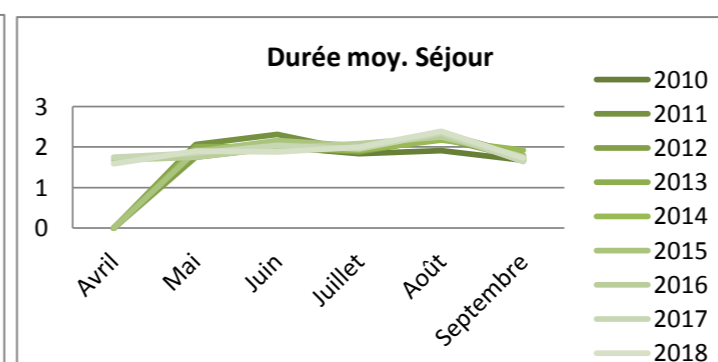

Cumul de mai à septembre	Cumul d'avril à septembre	évolution N/N-1
	13 581	13 581	
	10 415	10 416	
	10 289	10 289	
	9 483	9 482	
	9 058	9 058	
	8 057	8 056	
	7 927	8 117	
	9 103	9 415	16,0%
		10 369	10,1%

Nuitées

	Avril	Mai	Juin	Juillet	Août	Septembre
2 010	nc	2 178	3 982	6 567	10 639	2 280
2 011	nc	2 109	4 174	4 867	8 991	2 116
2 012	nc	1 706	4 366	4 232	7 940	2 214
2 013	nc	1 497	3 583	4 222	8 302	1 823
2 014	nc	1 416	3 514	4 196	7 720	1 542
2 015	nc	1 427	3 247	4 089	6 707	1 432
2 016	319	1 019	2 363	4 284	7 498	1 370
2 017	545	1 362	2 618	4 039	9 267	1 757
2 018	503	1 520	2 972	4 612	10 146	1 934

	Cumul de mai à septembre	Cumul d'avril à septembre	évolution N/N-1
	25 646	25 646	
	22 258	22 257	
	20 459	20 458	
	19 426	19 427	
	18 388	18 388	
	16 902	16 902	
	16 534	16 853	
	19 043	19 588	16,2%
		21 687	10,7%

Durée moyenne de séjour

	Avril	Mai	Juin	Juillet	Août	Septembre
2010	nc	1,93	2,02	1,84	1,92	1,68
2011	nc	2,06	2,31	1,89	2,35	1,80
2012	nc	1,75	1,99	1,88	2,22	1,72
2013	nc	2,01	2,01	1,92	2,24	1,75
2014	nc	1,94	1,97	1,92	2,17	1,92
2015	nc	1,89	2,16	2,03	2,29	1,66
2016	1,68	1,75	1,98	2,09	2,25	1,77
2017	1,75	1,85	2,04	1,95	2,35	1,64
2018	1,59	1,90	1,88	1,99	2,39	1,73

	Cumul de mai à septembre	Cumul d'avril à septembre	évolution N/N-1
	1,89	1,89	
	2,14	2,14	
	1,99	1,99	
	2,05	2,05	
	2,03	2,03	
	2,10	2,10	
	2,09	2,08	
	2,09	2,08	0,2%
		2,09	0,5%