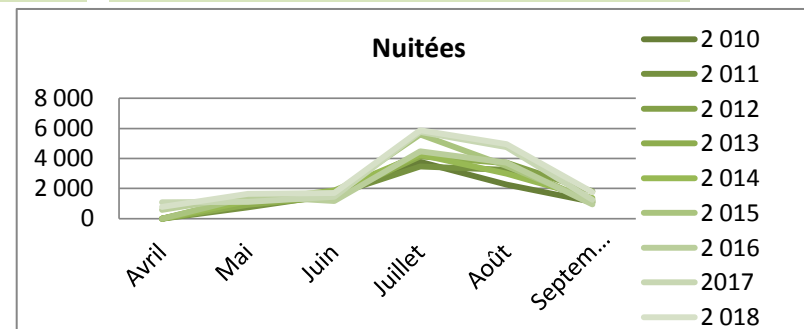

Haute-Marne

Hôtellerie de plein air

	Cumul de mai à septembre	Cumul d'avril à septembre	évolution N/N-1
2 010	5 444	5 444	
2 011	5 407	5 409	
2 012	6 737	6 737	
2 013	5 791	5 792	
2 014	5 977	5 976	
2 015	6 036	6 036	
2 016	5 630	5 927	
2 017	6 886	7 411	25,0%
2 018		7 776	4,9%

Nuitées

	Avril	Mai	Juin	Juillet	Août	Septembre
2 010	nc	1 165	1 499	3 773	2 246	1 122
2 011	nc	749	1 574	3 465	3 252	1 224
2 012	nc	1 348	1 602	4 325	3 731	1 823
2 013	nc	915	1 464	4 132	3 699	1 050
2 014	nc	1 168	1 860	4 238	2 999	1 362
2 015	nc	1 423	1 704	5 596	3 499	1 126
2 016	574	1 504	1 155	4 480	3 715	930
2 017	1 072	1 101	1 458	5 754	4 747	1 247
2 018	782	1 639	1 693	5 870	4 962	1 747

	Cumul de mai à septembre	Cumul d'avril à septembre	évolution N/N-1
2 010	9 806	9 805	
2 011	10 264	10 264	
2 012	12 829	12 829	
2 013	11 260	11 260	
2 014	11 627	11 627	
2 015	13 348	13 348	
2 016	11 784	12 358	
2 017	14 307	15 379	24,4%
2 018		16 693	8,5%

Durée moyenne de séjour

	Avril	Mai	Juin	Juillet	Août	Septembre
2010	nc	1,91	1,77	1,91	1,72	1,58
2011	nc	1,80	1,80	1,81	2,13	1,81
2012	nc	2,11	1,70	1,93	2,21	1,48
2013	nc	1,74	1,64	2,00	2,15	1,78
2014	nc	1,88	1,73	2,07	2,02	1,81
2015	nc	2,10	2,02	2,34	2,34	1,81
2016	1,93	2,22	1,61	2,12	2,42	1,59
2017	2,04	1,72	1,73	2,16	2,46	1,54
2018	1,76	2,15	1,67	2,22	2,56	1,80

	Cumul de mai à septembre	Cumul d'avril à septembre	évolution N/N-1
2010	1,80	1,80	
2011	1,90	1,90	
2012	1,90	1,90	
2013	1,94	1,94	
2014	1,95	1,95	
2015	2,21	2,21	
2016	2,09	2,09	
2017	2,08	2,08	-0,5%
2018		2,15	3,4%