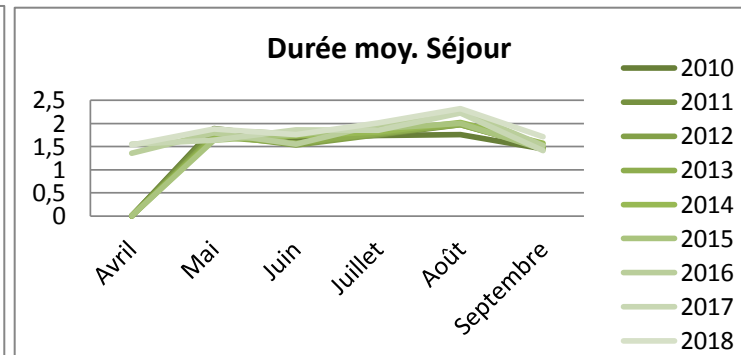

Nuitées

	Avril	Mai	Juin	Juillet	Août	Septembre	Cumul de mai à septembre	Cumul d'avril à septembre	évolution N/N-1
2 010	nc	16 756	20 429	46 537	42 170	12 610	138 502	138 502	
2 011	nc	11 521	22 247	43 535	43 975	13 262	134 539	134 540	
2 012	nc	14 469	23 565	47 635	46 340	13 408	145 418	145 417	
2 013	nc	11 543	21 133	45 159	40 866	10 648	129 350	129 349	
2 014	nc	11 844	22 524	39 120	41 739	11 383	126 610	126 610	
2 015	nc	12 664	20 497	42 201	37 586	11 065	124 013	124 013	
2 016	4 628	13 017	15 370	37 999	46 319	10 698	123 403	128 031	
2 017	7 716	11 675	20 755	38 917	53 112	13 549	138 008	145 724	13,8%
2 018	6 091	15 184	21 264	42 364	50 377	15 566		150 846	3,5%

Durée moyenne de séjour

	Avril	Mai	Juin	Juillet	Août	Septembre	Cumul de mai à septembre	Cumul d'avril à septembre	évolution N/N-1
2010	nc	1,89	1,69	1,74	1,76	1,45	1,73	1,73	
2011	nc	1,85	1,78	1,75	1,97	1,48	1,80	1,80	
2012	nc	1,76	1,53	1,76	2,01	1,49	1,76	1,76	
2013	nc	1,72	1,57	1,79	1,97	1,48	1,77	1,77	
2014	nc	1,66	1,74	1,82	2,02	1,57	1,82	1,82	
2015	nc	1,64	1,76	1,89	2,01	1,45	1,82	1,82	
2016	1,36	1,80	1,55	1,99	2,28	1,53	1,94	1,91	
2017	1,56	1,63	1,86	1,85	2,23	1,42	1,90	1,88	-1,8%
2018	1,54	1,88	1,76	2,01	2,32	1,72		1,99	5,7%