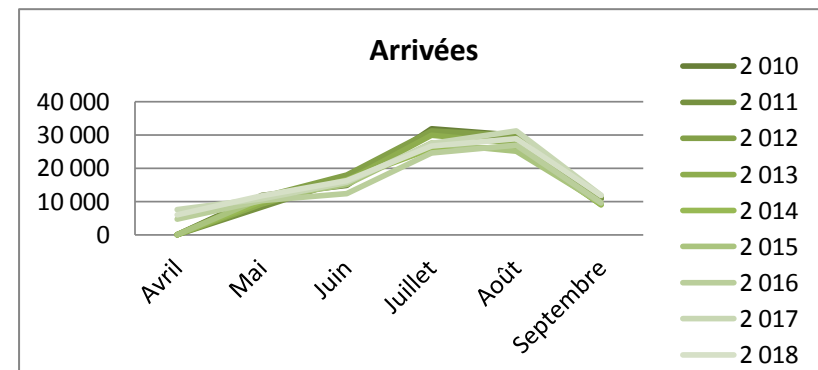

Toutes clientèles

Haute-Marne

Arrivées

	Avril	Mai	Juin	Juillet	Août	Septembre	Cumul de mai à septembre	Cumul d'avril à septembre	évolution N/N-1
2 010	nc	11869	14907	31910	29933	10991	99 611	99 610	
2 011	nc	8443	16748	30348	28284	10849	94 673	94 672	
2 012	nc	11 391	18 013	31 225	29 865	11 478	101 972	101 972	
2 013	nc	9 257	16 338	29 903	27 609	9 014	92 122	92 121	
2 014	nc	10 095	16 580	25 921	26 293	9 146	88 034	88 035	
2 015	nc	10 991	15 117	27 654	25 192	9 541	88 495	88 495	
2 016	4 728	10 357	12 360	24 607	26 996	9 706	84 026	88 754	
2 017	7 656	10 910	15 794	27 479	31 258	11 856	97 297	104 953	18,3%
2 018	6 011	11 810	16 252	26 689	28 948	11 903		101 613	-3,2%

Nuitées

	Avril	Mai	Juin	Juillet	Août	Septembre	Cumul de mai à septembre	Cumul d'avril à septembre	évolution N/N-1
2 010	nc	25 551	28 177	62 567	61 351	19 134	196 780	196 780	
2 011	nc	17 690	33 933	60 373	65 697	19 317	197 010	197 010	
2 012	nc	23 261	30 606	60 669	69 186	21 929	205 650	205 651	
2 013	nc	19 006	28 271	58 478	62 029	16 289	184 073	184 073	
2 014	nc	20 642	31 634	53 373	61 364	17 611	184 625	184 624	
2 015	nc	22 086	29 780	58 102	58 366	17 069	185 403	185 403	
2 016	9 236	21 930	22 203	54 225	68 445	19 203	186 006	195 242	
2 017	15 525	22 018	32 412	58 024	78 327	21 468	212 249	227 774	16,7%
2 018	11 810	25 059	31 272	59 105	74 683	23 762		225 691	-0,91%

Durée moyenne de séjour

	Avril	Mai	Juin	Juillet	Août	Septembre	Cumul de mai à septembre	Cumul d'avril à septembre	évolution N/N-1
2010	nc	2,15	1,89	1,96	2,05	1,74	1,98	1,98	
2011	nc	2,10	2,03	1,99	2,32	1,78	2,08	2,08	
2012	nc	2,04	1,70	1,94	2,32	1,91	2,02	2,02	
2013	nc	2,05	1,73	1,96	2,25	1,81	2,00	2,00	
2014	nc	2,04	1,91	2,06	2,33	1,93	2,10	2,10	
2015	nc	2,01	1,97	2,10	2,32	1,79	2,10	2,10	
2016	1,95	2,12	1,80	2,20	2,54	1,98	2,21	2,20	
2017	2,03	2,02	2,05	2,11	2,51	1,81	2,18	2,17	-1,3%
2018	1,96	2,12	1,92	2,21	2,58	2,00		2,22	2,3%