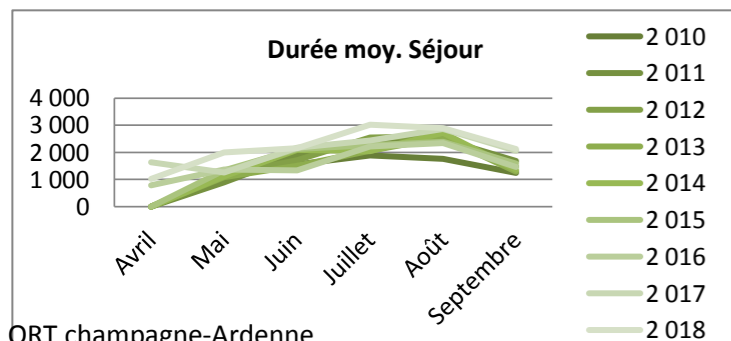

	Cumul de mai à septembre	Cumul d'avril à septembre	évolution N/N-1
2010	1,80	1,80	
2011	1,90	1,90	
2012	1,90	1,90	
2013	1,94	1,94	
2014	1,95	1,95	
2015	2,21	2,21	
2016	2,09	2,09	
2017	2,08	2,08	-0,5%
2018		2,15	3,4%

Fréquentation allemande

Haute-Marne

Arrivées

	Avril	Mai	Juin	Juillet	Août	Septembre	Cumul de mai à septembre	Cumul d'avril à septembre	évolution N/N-1
2 010	nc	1115	1553	1881	1765	1238	7 552	7 552	
2 011	nc	899	1899	2430	2491	1672	9 392	9 391	
2 012	nc	1 170	1 714	2 548	2 587	1 480	9 499	9 499	
2 013	nc	1 078	1 509	2 051	2 546	1 286	8 471	8 470	
2 014	nc	1 115	2 088	2 038	2 713	1 346	9 301	9 300	
2 015	nc	1 335	2 114	2 263	2 387	1 579	9 678	9 678	
2 016	778	1 367	1 330	2 211	2 337	1 463	8 708	9 486	
2 017	1 625	1 251	2 171	2 438	2 859	2 061	10 780	12 405	30,8%
2 018	1 013	1 998	2 152	3 017	2 898	2 122		13 200	6,4%

Nuitées

	Avril	Mai	Juin	Juillet	Août	Septembre	Cumul de mai à septembre	Cumul d'avril à septembre	évolution N/N-1
2 010	nc	1 693	2 439	3 410	2 786	1 617	11 945	11 945	
2 011	nc	1 245	3 253	3 707	4 095	2 272	14 571	14 572	
2 012	nc	1 847	2 476	4 044	4 737	2 147	15 251	15 251	
2 013	nc	1 669	2 307	3 216	4 127	1 742	13 061	13 061	
2 014	nc	1 553	3 458	2 838	4 714	2 003	14 566	14 566	
2 015	nc	1 803	3 522	3 396	4 351	2 085	15 158	15 157	
2 016	854	2 678	1 921	3 761	4 747	2 022	15 129	15 983	
2 017	2 183	1 859	4 026	3 942	4 960	2 815	17 602	19 785	23,8%
2 018	1 286	3 434	3 214	5 649	5 233	3 191		22 007	11,2%

Durée moyenne de séjour

	Avril	Mai	Juin	Juillet	Août	Septembre	Cumul de mai à septembre	Cumul d'avril à septembre	évolution N/N-1
2010	nc	1,52	1,57	1,81	1,58	1,31	1,58	1,58	
2011	nc	1,38	1,71	1,53	1,64	1,36	1,55	1,55	
2012	nc	1,58	1,44	1,59	1,83	1,45	1,61	1,61	
2013	nc	1,55	1,53	1,57	1,62	1,35	1,54	1,54	
2014	nc	1,39	1,66	1,39	1,74	1,49	1,57	1,57	
2015	nc	1,35	1,67	1,50	1,82	1,32	1,57	1,57	
2016	1,10	1,96	1,44	1,70	2,03	1,38	1,74	1,68	
2017	1,34	1,49	1,85	1,62	1,73	1,37	1,63	1,59	-5,3%
2018	1,27	1,72	1,49	1,87	1,81	1,50		1,67	4,5%