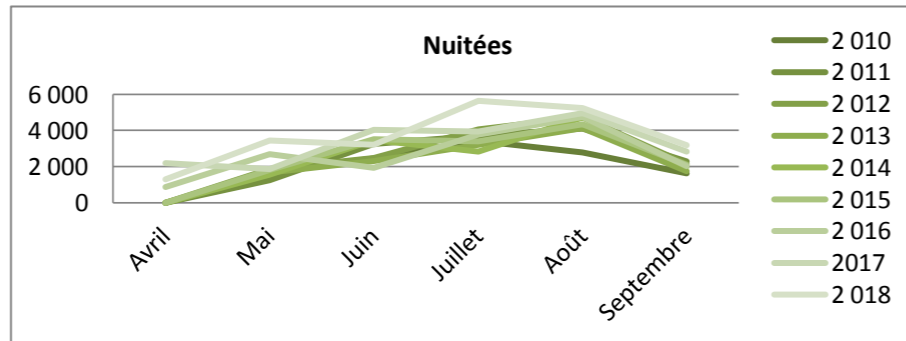

Nuitées

	Avril	Mai	Juin	Juillet	Août	Septembre	Cumul de mai à septembre	Cumul d'avril à septembre	évolution N/N-1
2 010	nc	1 693	2 439	3 410	2 786	1 617	11 945	11 945	
2 011	nc	1 245	3 253	3 707	4 095	2 272	14 571	14 572	
2 012	nc	1 847	2 476	4 044	4 737	2 147	15 251	15 251	
2 013	nc	1 669	2 307	3 216	4 127	1 742	13 061	13 061	
2 014	nc	1 553	3 458	2 838	4 714	2 003	14 566	14 566	
2 015	nc	1 803	3 522	3 396	4 351	2 085	15 158	15 157	
2 016	854	2 678	1 921	3 761	4 747	2 022	15 129	15 983	
2 017	2 183	1 859	4 026	3 942	4 960	2 815	17 602	19 785	23,8%
2 018	1 286	3 434	3 214	5 649	5 233	3 191		22 007	11,2%

Durée moyenne de séjour

	Avril	Mai	Juin	Juillet	Août	Septembre	Cumul de mai à septembre	Cumul d'avril à septembre	évolution N/N-1
2010	nc	1,52	1,57	1,81	1,58	1,31	1,58	1,58	
2011	nc	1,38	1,71	1,53	1,64	1,36	1,55	1,55	
2012	nc	1,58	1,44	1,59	1,83	1,45	1,61	1,61	
2013	nc	1,55	1,53	1,57	1,62	1,35	1,54	1,54	
2014	nc	1,39	1,66	1,39	1,74	1,49	1,57	1,57	
2015	nc	1,35	1,67	1,50	1,82	1,32	1,57	1,57	
2016	1,10	1,96	1,44	1,70	2,03	1,38	1,74	1,68	
2017	1,34	1,49	1,85	1,62	1,73	1,37	1,63	1,59	-5,3%
2018	1,27	1,72	1,49	1,87	1,81	1,50		1,67	4,5%