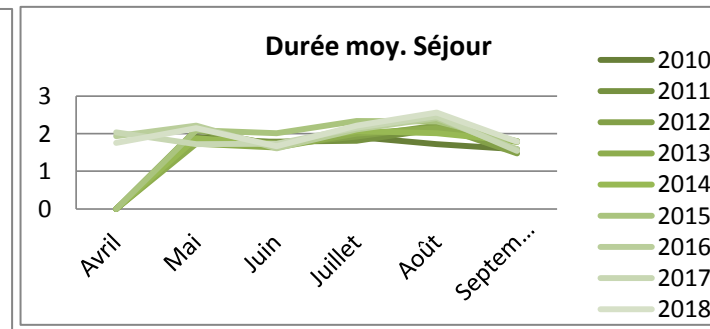

Haute-Marne

Hôtellerie de plein air

	Cumul de mai à septembre	Cumul d'avril à septembre	évolution N/N-1
2 010	5 444	5 444	
2 011	5 407	5 409	
2 012	6 737	6 737	
2 013	5 791	5 792	
2 014	5 977	5 976	
2 015	6 036	6 036	
2 016	5 630	5 927	
2 017	6 886	7 411	25,0%
2 018		7 776	4,9%

Nuitées

	Avril	Mai	Juin	Juillet	Août	Septembre
2 010	nc	1 165	1 499	3 773	2 246	1 122
2 011	nc	749	1 574	3 465	3 252	1 224
2 012	nc	1 348	1 602	4 325	3 731	1 823
2 013	nc	915	1 464	4 132	3 699	1 050
2 014	nc	1 168	1 860	4 238	2 999	1 362
2 015	nc	1 423	1 704	5 596	3 499	1 126
2 016	574	1 504	1 155	4 480	3 715	930
2 017	1 072	1 101	1 458	5 754	4 747	1 247
2 018	782	1 639	1 693	5 870	4 962	1 747

	Cumul de mai à septembre	Cumul d'avril à septembre	évolution N/N-1
2 010	9 806	9 805	
2 011	10 264	10 264	
2 012	12 829	12 829	
2 013	11 260	11 260	
2 014	11 627	11 627	
2 015	13 348	13 348	
2 016	11 784	12 358	
2 017	14 307	15 379	24,4%
2 018		16 693	8,5%

Durée moyenne de séjour

	Avril	Mai	Juin	Juillet	Août	Septembre
2010	nc	1,91	1,77	1,91	1,72	1,58
2011	nc	1,80	1,80	1,81	2,13	1,81
2012	nc	2,11	1,70	1,93	2,21	1,48
2013	nc	1,74	1,64	2,00	2,15	1,78
2014	nc	1,88	1,73	2,07	2,02	1,81
2015	nc	2,10	2,02	2,34	2,34	1,81
2016	1,93	2,22	1,61	2,12	2,42	1,59
2017	2,04	1,72	1,73	2,16	2,46	1,54
2018	1,76	2,15	1,67	2,22	2,56	1,80

	Cumul de mai à septembre	Cumul d'avril à septembre	évolution N/N-1
2010	1,80	1,80	
2011	1,90	1,90	
2012	1,90	1,90	
2013	1,94	1,94	
2014	1,95	1,95	
2015	2,21	2,21	
2016	2,09	2,09	
2017	2,08	2,08	-0,5%
2018		2,15	3,4%