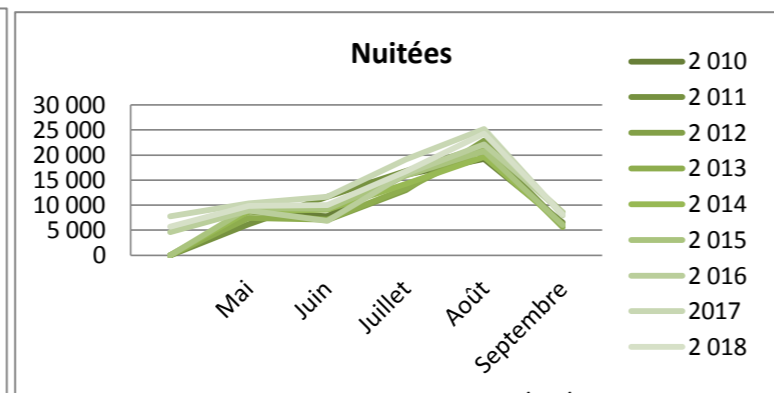

Nuitées

		Mai	Juin	Juillet	Août	Septembre	Cumul de mai à septembre	Cumul d'avril à septembre	évolution N/N-1
2 010	nc	8 795	7 748	16 030	19 181	6 524	58 278	58 278	
2 011	nc	6 169	11 686	16 839	21 722	6 055	62 471	62 471	
2 012	nc	8 792	7 041	13 033	22 845	8 521	60 232	60 232	
2 013	nc	7 463	7 138	13 319	21 163	5 641	54 724	54 724	
2 014	nc	8 798	9 111	14 253	19 625	6 228	58 015	58 015	
2 015	nc	9 422	9 283	15 900	20 780	6 004	61 389	61 389	
2 016	4 608	8 913	6 833	16 226	22 126	8 505	62 603	67 211	
2 017	7 809	10 343	11 657	19 107	25 215	7 918	74 240	82 049	22,1%
2 018	5 719	9 875	10 008	16 741	24 306	8 196		74 845	-8,8%

Durée moyenne de séjour

		Avril	Mai	Juin	Juillet	Août	Septembre	Cumul de mai à septembre	Cumul d'avril à septembre	évolution N/N-1
2010	nc		2,91	2,76	3,08	3,18	2,85	3,01	3,01	
2011	nc		2,79	5,29	7,62	9,83	2,74	3,15	5,65	
2012	nc		2,78	2,68	3,12	3,38	3,43	3,13	3,13	
2013	nc		2,95	2,45	2,83	3,06	3,11	2,90	2,9	
2014	nc		2,96	2,52	3,23	3,47	3,25	3,12	3,1	
2015	nc		2,88	2,68	2,98	3,22	3,18	3,01	3,0	
2016	3,50		2,84	2,79	2,96	3,32	3,14	3,1	3,1	
2017	2,90		2,75	2,51	2,95	3,38	3,46	3,01	3,00	-2,8%
2018	2,80		2,63	2,42	2,99	3,35	2,90		2,92	-2,7%