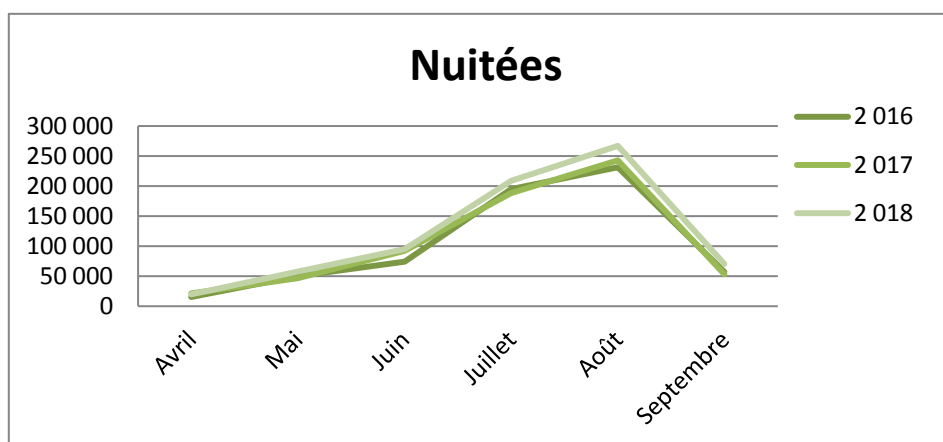

Fréquentation néerlandaise

Grand Est

Arrivées

	Avril	Mai	Juin	Juillet	Août	Septembre	Cumul de mai à septembre	Cumul d'avril à septembre	évolution N/N-1
2 016	9 273	24 150	35 358	73 700	76 935	23 224	233 367	242 640	
2 017	11 586	21 942	38 287	72 071	77 722	26 737	236 759	248 345	2,4%
2 018	10 540	25 151	40 666	74 716	81 913	28 546		261 532	5,3%

Nuitées

	Avril	Mai	Juin	Juillet	Août	Septembre	Cumul de mai à septembre	Cumul d'avril à septembre	évolution N/N-1
2 016	15 196	49 913	73 967	194 903	231 490	57 083	607 356	622 552	
2 017	21 407	46 882	92 571	188 719	243 041	53 514	624 727	646 134	3,8%
2 018	19 824	57 947	94 953	208 733	266 880	70 102		718 439	11,2%

Durée moyenne de séjour

	Avril	Mai	Juin	Juillet	Août	Septembre	Cumul de mai à septembre	Cumul d'avril à septembre	évolution N/N-1
2016	1,64	2,07	2,09	2,64	3,01	2,46	2,60	2,57	
2017	1,85	2,14	2,42	2,62	3,13	2,00	2,64	2,60	1,4%
2018	1,88	2,30	2,33	2,79	3,26	2,46		2,75	5,6%