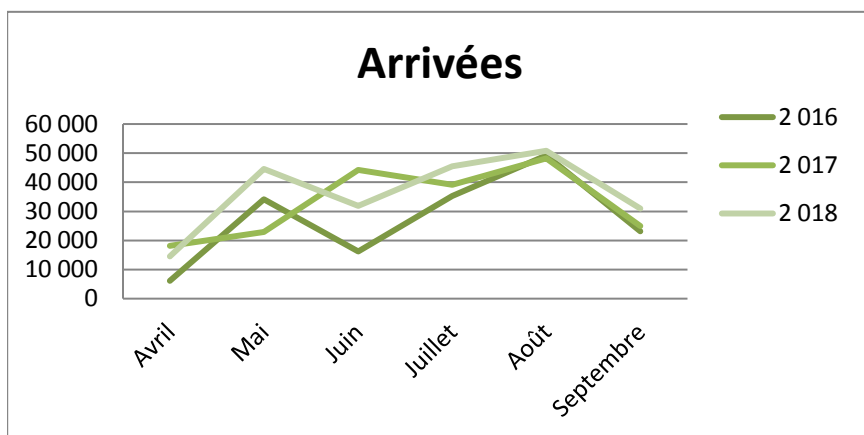

Fréquentation allemande

Grand Est

Arrivées

	Avril	Mai	Juin	Juillet	Août	Septembre	Cumul de mai à septembre	Cumul d'avril à septembre	évolution N/N-1
2 016	6 095	34 154	16 205	35 329	49 192	23 088	157 968	164 063	
2 017	18 195	22 866	44 204	39 158	48 225	24 967	179 420	197 615	20,5%
2 018	14 509	44 605	31 849	45 462	50 844	30 947		218 216	10,4%

Nuitées

	Avril	Mai	Juin	Juillet	Août	Septembre	Cumul de mai à septembre	Cumul d'avril à septembre	évolution N/N-1
2 016	12 177	90 111	35 101	80 900	133 945	54 041	394 098	406 275	
2 017	40 664	54 413	111 078	91 003	125 094	53 545	435 133	475 797	17,1%
2 018	31 860	108 302	75 555	107 736	126 468	70 225		520 146	9,3%

Durée moyenne de séjour

	Avril	Mai	Juin	Juillet	Août	Septembre	Cumul de mai à septembre	Cumul d'avril à septembre	évolution N/N-1
2016	2,00	2,64	2,17	2,29	2,72	2,34	2,49	2,48	
2017	2,23	2,38	2,51	2,32	2,59	2,14	2,43	2,41	-2,8%
2018	2,20	2,43	2,37	2,37	2,49	2,27		2,38	-1,0%