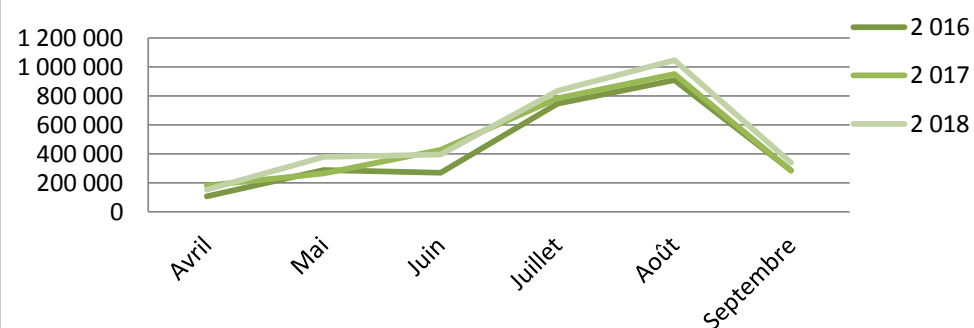

Fréquentation totale

Grand Est

Arrivées

	Avril	Mai	Juin	Juillet	Août	Septembre	Cumul de mai à septembre	Cumul d'avril à septembre	évolution N/N-1
2 016	41 560	111 502	108 007	247 245	275 645	103 577	845 976	887 536	
2 017	70 471	105 006	165 997	262 947	281 040	108 998	923 988	994 459	12,0%
2 018	63 185	147 099	159 941	280 127	318 000	128 835		1 097 187	10,3%

Nuitées

	Avril	Mai	Juin	Juillet	Août	Septembre	Cumul de mai à septembre	Cumul d'avril à septembre	évolution N/N-1
2 016	107 220	288 660	269 249	745 949	908 873	285 474	2 319 951	2 605 425	
2 017	181 600	266 081	428 892	783 785	950 860	283 147	2 611 218	2 894 365	11,1%
2 018	154 739	380 524	395 616	833 692	1 046 545	341 026		3 152 142	8,9%

Durée moyenne de séjour

	Avril	Mai	Juin	Juillet	Août	Septembre	Cumul de mai à septembre	Cumul d'avril à septembre	évolution N/N-1
2016	2,58	2,59	2,49	3,02	3,30	2,76	2,74	2,94	
2017	2,58	2,53	2,58	2,98	3,38	2,60	2,83	2,91	-0,9%
2018	2,45	2,59	2,47	2,98	3,29	2,65		2,87	-1,3%

Arrivées

Nuitées

Fréquentation française

Grand Est

Arrivées

	Avril	Mai	Juin	Juillet	Août	Septembre	Cumul de mai à septembre	Cumul d'avril à septembre	évolution N/N-1
2 016	18 890	34 662	32 852	84 380	102 519	36 892	291 305	310 195	
2 017	27 604	41 174	54 735	94 837	102 040	33 360	326 146	353 750	14,0%
2 018	24 791	52 703	54 635	97 887	121 229	39 535		390 780	10,5%