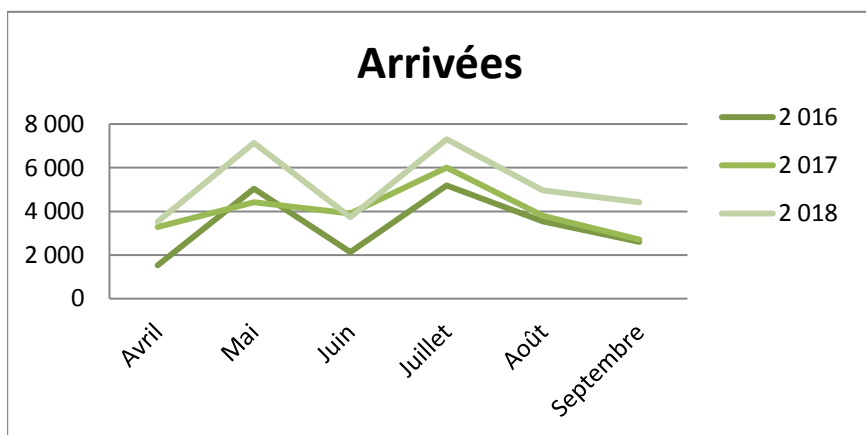

Fréquentation suisse

Grand Est

Arrivées

	Avril	Mai	Juin	Juillet	Août	Septembre	Cumul de mai à septembre	Cumul d'avril à septembre	évolution N/N-1
2 016	1 527	5 035	2 136	5 190	3 543	2 597	18 501	20 028	
2 017	3 288	4 410	3 909	6 006	3 803	2 701	20 829	24 117	20,4%
2 018	3 529	7 143	3 741	7 304	4 962	4 421		31 100	29,0%

Nuitées

	Avril	Mai	Juin	Juillet	Août	Septembre	Cumul de mai à septembre	Cumul d'avril à septembre	évolution N/N-1
2 016	3 661	12 933	4 949	12 807	9 080	6 593	46 362	50 023	
2 017	8 321	11 270	9 294	14 095	10 071	6 472	51 202	59 523	19,0%
2 018	7 947	17 840	8 375	17 797	12 901	10 565		75 425	26,7%

Durée moyenne de séjour

	Avril	Mai	Juin	Juillet	Août	Septembre	Cumul de mai à septembre	Cumul d'avril à septembre	évolution N/N-1
2016	2,40	2,57	2,32	2,47	2,56	2,54	2,51	2,50	
2017	2,53	2,56	2,38	2,35	2,65	2,40	2,46	2,47	-1,2%
2018	2,25	2,50	2,24	2,44	2,60	2,39		2,43	-1,7%