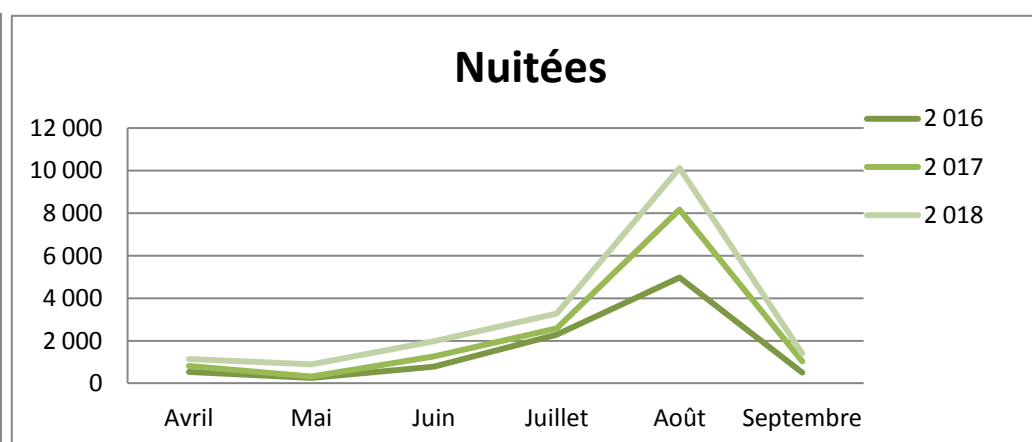

Fréquentation italienne

Grand Est

Arrivées

	Avril	Mai	Juin	Juillet	Août	Septembre	Cumul de mai à septembre	Cumul d'avril à septembre	évolution N/N-1
2 016	226	138	439	1 222	2 684	239	4 722	4 948	
2 017	552	195	773	1 596	4 220	556	7 340	7 892	59,5%
2 018	716	501	1 051	1 954	5 656	762		10 640	34,8%

Nuitées

	Avril	Mai	Juin	Juillet	Août	Septembre	Cumul de mai à septembre	Cumul d'avril à septembre	évolution N/N-1
2 016	531	255	791	2 295	4 976	504	8 821	9 352	
2 017	808	312	1 260	2 579	8 163	1 038	13 352	14 160	51,4%
2 018	1 136	897	1 972	3 278	10 125	1 411		18 819	32,9%

Durée moyenne de séjour

	Avril	Mai	Juin	Juillet	Août	Septembre	Cumul de mai à septembre	Cumul d'avril à septembre	évolution N/N-1
2016	2,35	1,85	1,80	1,88	1,85	2,11	1,87	1,89	
2017	1,46	1,60	1,63	1,62	1,93	1,87	1,82	1,79	-5,1%
2018	1,59	1,79	1,88	1,68	1,79	1,85		1,77	-1,4%