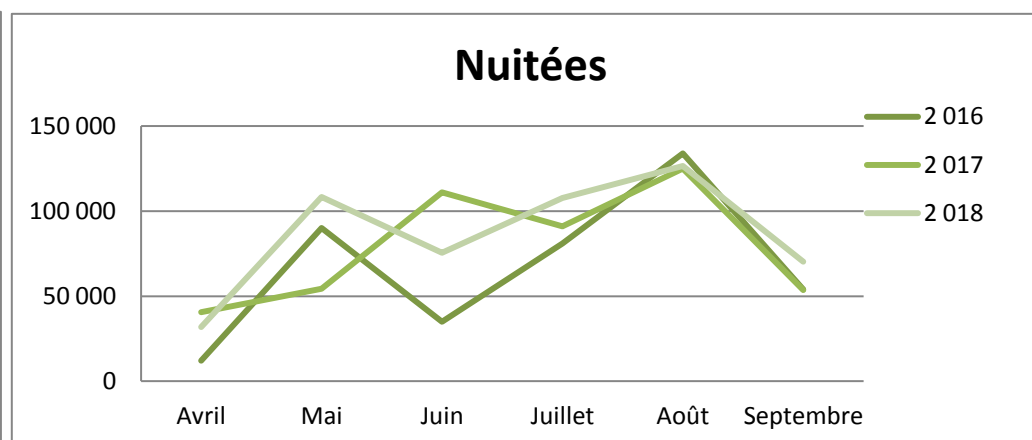

Fréquentation allemande

Grand Est

Arrivées

	Avril	Mai	Juin	Juillet	Août	Septembre	Cumul de mai à septembre	Cumul d'avril à septembre	évolution N/N-1
2 016	6 095	34 154	16 205	35 329	49 192	23 088	157 968	164 063	
2 017	18 195	22 866	44 204	39 158	48 225	24 967	179 420	197 615	20,5%
2 018	14 509	44 605	31 849	45 462	50 844	30 947		218 216	10,4%

Nuitées

	Avril	Mai	Juin	Juillet	Août	Septembre	Cumul de mai à septembre	Cumul d'avril à septembre	évolution N/N-1
2 016	12 177	90 111	35 101	80 900	133 945	54 041	394 098	406 275	
2 017	40 664	54 413	111 078	91 003	125 094	53 545	435 133	475 797	17,1%
2 018	31 860	108 302	75 555	107 736	126 468	70 225		520 146	9,3%

Durée moyenne de séjour

	Avril	Mai	Juin	Juillet	Août	Septembre	Cumul de mai à septembre	Cumul d'avril à septembre	évolution N/N-1
2016	2,00	2,64	2,17	2,29	2,72	2,34	2,49	2,48	
2017	2,23	2,38	2,51	2,32	2,59	2,14	2,43	2,41	-2,8%
2018	2,20	2,43	2,37	2,37	2,49	2,27		2,38	-1,0%