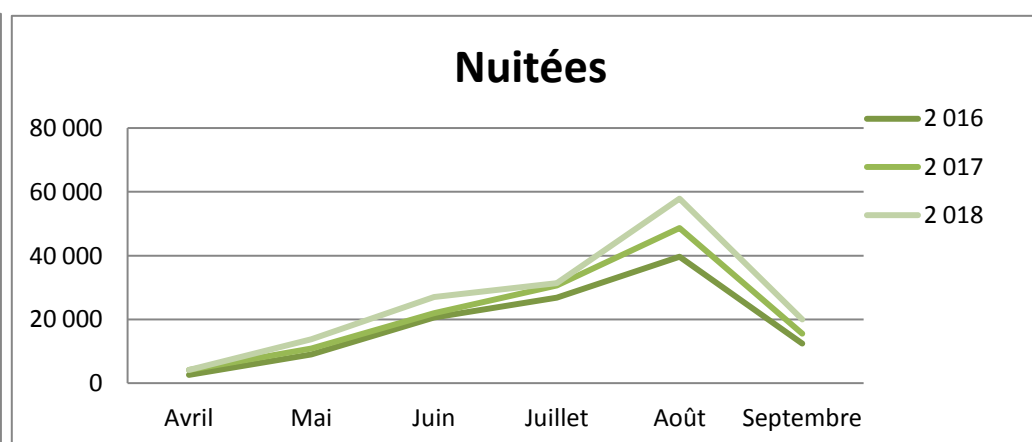

Fréquentation britannique

Grand Est

Arrivées

	Avril	Mai	Juin	Juillet	Août	Septembre	Cumul de mai à septembre	Cumul d'avril à septembre	évolution N/N-1
2 016	1 521	4 469	10 208	12 673	17 142	5 935	50 427	51 948	
2 017	2 387	5 569	9 750	13 832	19 796	8 638	57 585	59 972	15,4%
2 018	2 456	6 524	13 133	15 042	23 966	9 982		71 103	18,6%

Nuitées

	Avril	Mai	Juin	Juillet	Août	Septembre	Cumul de mai à septembre	Cumul d'avril à septembre	évolution N/N-1
2 016	2 684	9 086	20 655	26 894	39 652	12 414	108 701	111 385	
2 017	4 228	10 962	21 981	30 682	48 712	15 589	127 926	132 154	18,6%
2 018	4 184	13 798	27 039	31 443	57 829	19 988		154 281	16,7%

Durée moyenne de séjour

	Avril	Mai	Juin	Juillet	Août	Septembre	Cumul de mai à septembre	Cumul d'avril à septembre	évolution N/N-1
2016	1,76	2,03	2,02	2,12	2,31	2,09	2,16	2,14	
2017	1,77	1,97	2,25	2,22	2,46	1,80	2,22	2,20	2,8%
2018	1,70	2,11	2,06	2,09	2,41	2,00		2,17	-1,5%