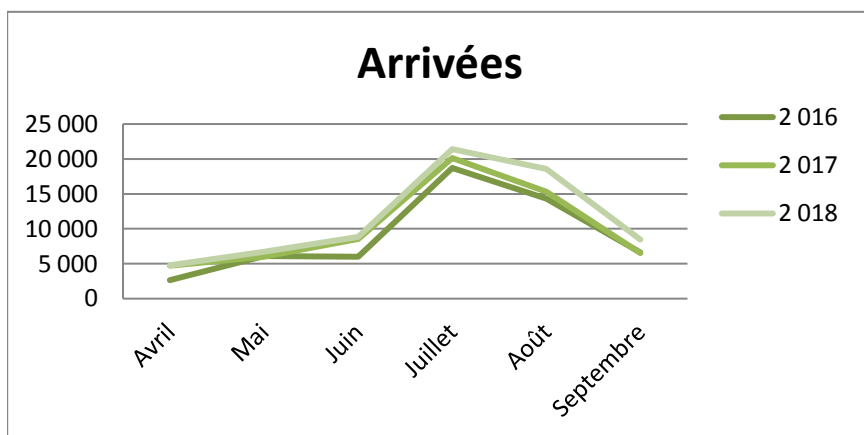

Fréquentation belge

Grand Est

Arrivées

	Avril	Mai	Juin	Juillet	Août	Septembre	Cumul de mai à septembre	Cumul d'avril à septembre	évolution N/N-1
2 016	2 640	6 121	5 989	18 719	14 336	6 608	51 773	54 413	
2 017	4 705	6 004	8 540	20 129	15 312	6 537	56 522	61 227	12,5%
2 018	4 778	6 697	8 845	21 419	18 595	8 441		68 775	12,3%

Nuitées

	Avril	Mai	Juin	Juillet	Août	Septembre	Cumul de mai à septembre	Cumul d'avril à septembre	évolution N/N-1
2 016	5 834	14 783	13 028	51 257	40 734	16 682	136 484	142 318	
2 017	10 630	14 416	20 076	55 140	44 490	15 505	149 627	160 257	12,6%
2 018	11 295	15 538	19 954	59 941	55 231	21 140		183 099	14,3%

Durée moyenne de séjour

	Avril	Mai	Juin	Juillet	Août	Septembre	Cumul de mai à septembre	Cumul d'avril à septembre	évolution N/N-1
2016	2,21	2,42	2,18	2,74	2,84	2,52	2,64	2,62	
2017	2,26	2,40	2,35	2,74	2,91	2,37	2,65	2,62	0,1%
2018	2,36	2,32	2,26	2,80	2,97	2,50		2,66	1,7%