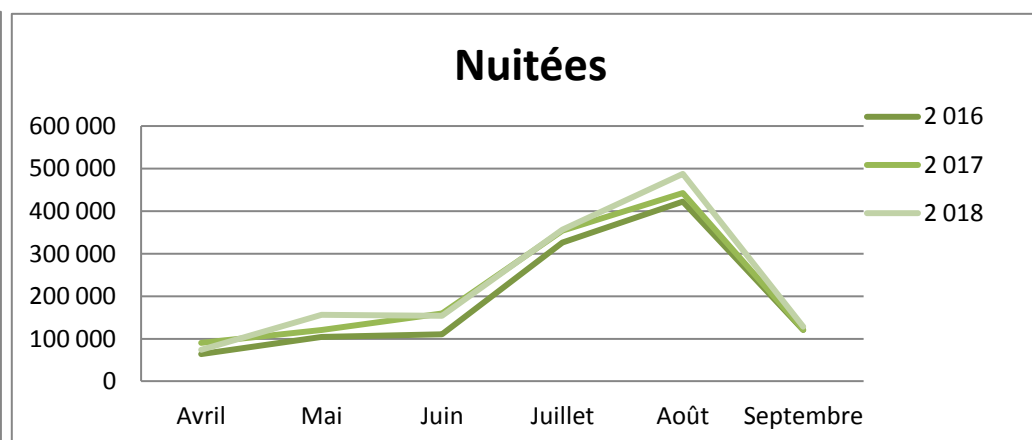

Fréquentation française

Grand Est

Arrivées

	Avril	Mai	Juin	Juillet	Août	Septembre	Cumul de mai à septembre	Cumul d'avril à septembre	évolution N/N-1
2 016	18 890	34 662	32 852	84 380	102 519	36 892	291 305	310 195	
2 017	27 604	41 174	54 735	94 837	102 040	33 360	326 146	353 750	14,0%
2 018	24 791	52 703	54 635	97 887	121 229	39 535		390 780	10,5%

Nuitées

	Avril	Mai	Juin	Juillet	Août	Septembre	Cumul de mai à septembre	Cumul d'avril à septembre	évolution N/N-1
2 016	63 900	104 543	110 288	326 568	422 579	120 670	1 084 648	1 148 548	
2 017	90 471	120 867	159 069	353 917	442 432	121 567	1 197 852	1 288 323	12,2%
2 018	74 211	156 080	153 902	356 606	487 649	128 619		1 357 067	5,3%

Durée moyenne de séjour

	Avril	Mai	Juin	Juillet	Août	Septembre	Cumul de mai à septembre	Cumul d'avril à septembre	évolution N/N-1
2016	3,38	3,02	3,36	3,87	4,12	3,27	3,72	3,70	
2017	3,28	2,94	2,91	3,73	4,34	3,64	3,67	3,64	-1,6%
2018	2,99	2,96	2,82	3,64	4,02	3,25		3,47	-4,6%