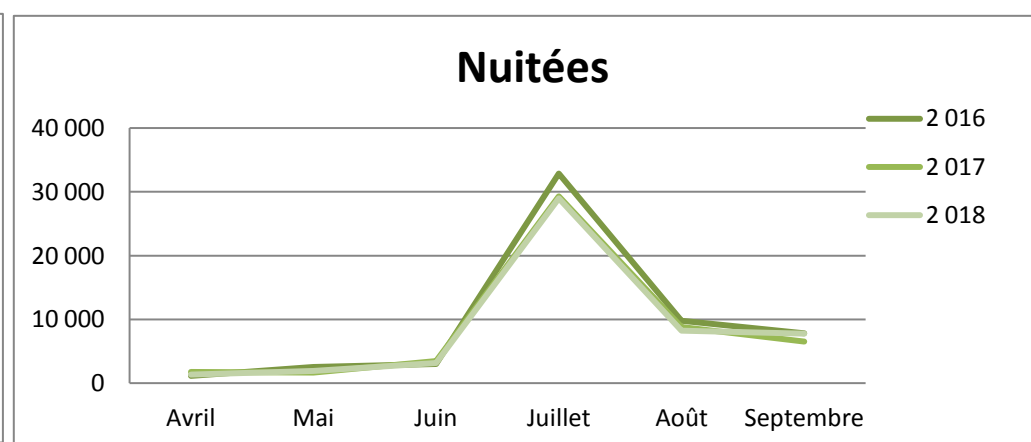

Fréquentation danoise

Grand Est

Arrivées

	Avril	Mai	Juin	Juillet	Août	Septembre	Cumul de mai à septembre	Cumul d'avril à septembre	évolution N/N-1
2 016	440	771	1 068	8 146	2 322	1 798	14 105	14 545	
2 017	518	522	1 184	6 965	2 019	1 610	12 300	12 818	-11,9%
2 018	456	645	1 151	6 994	1 934	1 987		13 167	2,7%

Nuitées

	Avril	Mai	Juin	Juillet	Août	Septembre	Cumul de mai à septembre	Cumul d'avril à septembre	évolution N/N-1
2 016	1 165	2 571	3 030	32 872	9 801	7 843	56 117	57 282	
2 017	1 788	1 684	3 502	29 294	8 806	6 555	49 841	51 629	-9,9%
2 018	1 384	1 924	3 206	29 012	8 230	7 799		51 555	-0,1%

Durée moyenne de séjour

	Avril	Mai	Juin	Juillet	Août	Septembre	Cumul de mai à septembre	Cumul d'avril à septembre	évolution N/N-1
2016	2,65	3,33	2,84	4,04	4,22	4,36	3,98	3,94	
2017	3,45	3,23	2,96	4,21	4,36	4,07	4,05	4,03	2,3%
2018	3,04	2,98	2,79	4,15	4,26	3,93		3,92	-2,8%