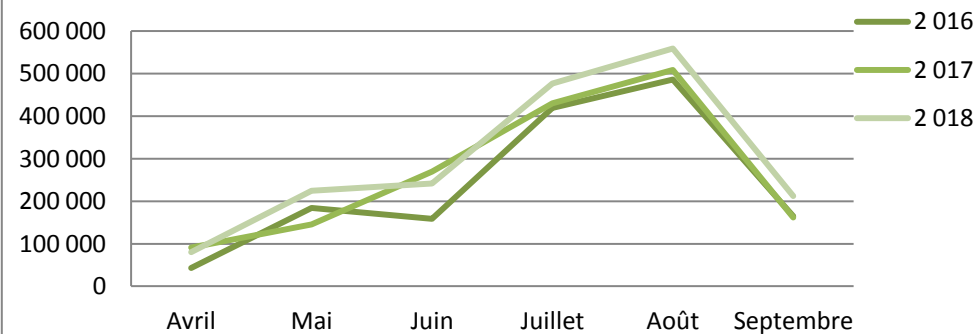

Fréquentation étrangère

Grand Est

Arrivées

	Avril	Mai	Juin	Juillet	Août	Septembre	Cumul de mai à septembre	Cumul d'avril à septembre	évolution N/N-1
2 016	22 670	76 840	75 155	162 866	173 126	66 685	554 672	577 342	
2 017	42 867	63 832	111 263	168 110	179 000	75 638	597 843	640 710	11,0%
2 018	38 394	94 396	105 306	182 240	196 770	89 301		706 407	10,3%

Nuitées

	Avril	Mai	Juin	Juillet	Août	Septembre	Cumul de mai à septembre	Cumul d'avril à septembre	évolution N/N-1
2 016	43 320	184 117	158 961	419 381	486 294	164 804	1 413 557	1 456 877	
2 017	91 129	145 213	269 823	429 869	508 428	161 581	1 514 914	1 606 043	10,2%
2 018	80 528	224 444	241 714	477 086	558 897	212 407		1 795 076	11,8%

Durée moyenne de séjour

	Avril	Mai	Juin	Juillet	Août	Septembre	Cumul de mai à septembre	Cumul d'avril à septembre	évolution N/N-1
2016	1,91	2,40	2,12	2,58	2,81	2,47	2,55	2,52	
2017	2,13	2,27	2,43	2,56	2,84	2,14	2,53	2,51	-0,7%
2018	2,10	2,38	2,30	2,62	2,84	2,38		2,54	1,4%

Arrivées

Nuitées

Fréquentation néerlandaise

Grand Est

Arrivées

	Avril	Mai	Juin	Juillet	Août	Septembre	Cumul de mai à septembre	Cumul d'avril à septembre	évolution N/N-1
2 016	9 273	24 150	35 358	73 700	76 935	23 224	233 367	242 640	
2 017	11 586	21 942	38 287	72 071	77 722	26 737	236 759	248 345	2,4%
2 018	10 540	25 151	40 666	74 716	81 913	28 546		261 532	5,3%