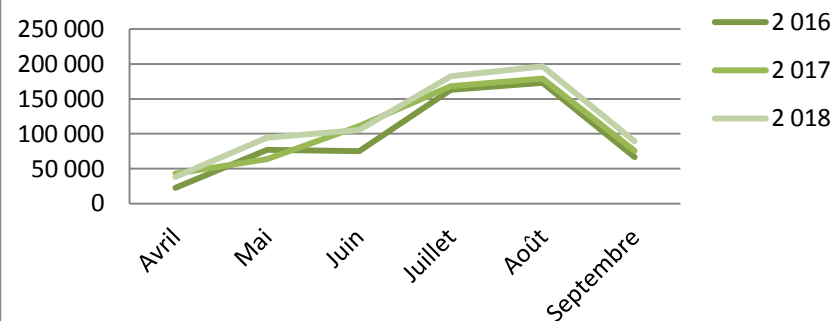

Fréquentation étrangère

Grand Est

Arrivées

	Avril	Mai	Juin	Juillet	Août	Septembre	Cumul de mai à septembre	Cumul d'avril à septembre	évolution N/N-1
2 016	22 670	76 840	75 155	162 866	173 126	66 685	554 672	577 342	
2 017	42 867	63 832	111 263	168 110	179 000	75 638	597 843	640 710	11,0%
2 018	38 394	94 396	105 306	182 240	196 770	89 301		706 407	10,3%

Nuitées

	Avril	Mai	Juin	Juillet	Août	Septembre	Cumul de mai à septembre	Cumul d'avril à septembre	évolution N/N-1
2 016	43 320	184 117	158 961	419 381	486 294	164 804	1 413 557	1 456 877	
2 017	91 129	145 213	269 823	429 869	508 428	161 581	1 514 914	1 606 043	10,2%
2 018	80 528	224 444	241 714	477 086	558 897	212 407		1 795 076	11,8%

Durée moyenne de séjour

	Avril	Mai	Juin	Juillet	Août	Septembre	Cumul de mai à septembre	Cumul d'avril à septembre	évolution N/N-1
2016	1,91	2,40	2,12	2,58	2,81	2,47	2,55	2,52	
2017	2,13	2,27	2,43	2,56	2,84	2,14	2,53	2,51	-0,7%
2018	2,10	2,38	2,30	2,62	2,84	2,38		2,54	1,4%

Arrivées