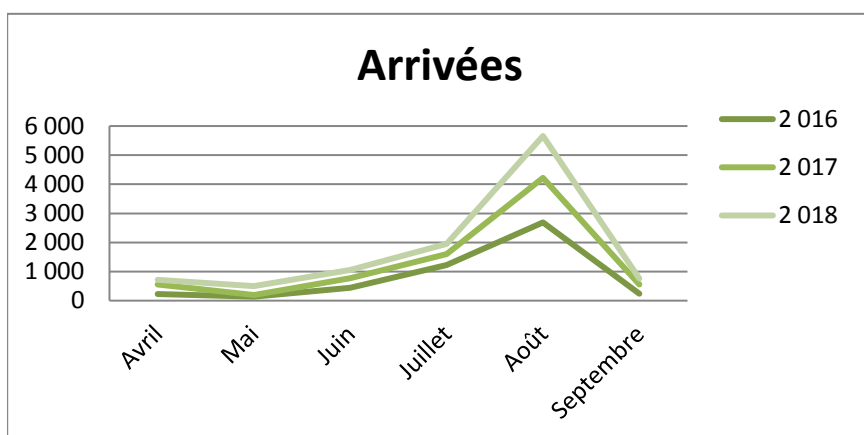

Fréquentation italienne

Grand Est

Arrivées

	Avril	Mai	Juin	Juillet	Août	Septembre	Cumul de mai à septembre	Cumul d'avril à septembre	évolution N/N-1
2 016	226	138	439	1 222	2 684	239	4 722	4 948	
2 017	552	195	773	1 596	4 220	556	7 340	7 892	59,5%
2 018	716	501	1 051	1 954	5 656	762		10 640	34,8%

Nuitées

	Avril	Mai	Juin	Juillet	Août	Septembre	Cumul de mai à septembre	Cumul d'avril à septembre	évolution N/N-1
2 016	531	255	791	2 295	4 976	504	8 821	9 352	
2 017	808	312	1 260	2 579	8 163	1 038	13 352	14 160	51,4%
2 018	1 136	897	1 972	3 278	10 125	1 411		18 819	32,9%

Durée moyenne de séjour

	Avril	Mai	Juin	Juillet	Août	Septembre	Cumul de mai à septembre	Cumul d'avril à septembre	évolution N/N-1
2016	2,35	1,85	1,80	1,88	1,85	2,11	1,87	1,89	
2017	1,46	1,60	1,63	1,62	1,93	1,87	1,82	1,79	-5,1%
2018	1,59	1,79	1,88	1,68	1,79	1,85		1,77	-1,4%