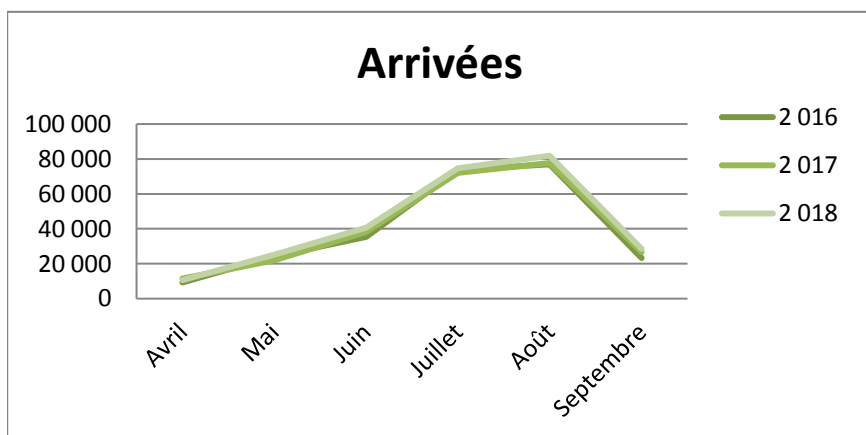

Fréquentation néerlandaise

Grand Est

Arrivées

	Avril	Mai	Juin	Juillet	Août	Septembre	Cumul de mai à septembre	Cumul d'avril à septembre	évolution N/N-1
2 016	9 273	24 150	35 358	73 700	76 935	23 224	233 367	242 640	
2 017	11 586	21 942	38 287	72 071	77 722	26 737	236 759	248 345	2,4%
2 018	10 540	25 151	40 666	74 716	81 913	28 546		261 532	5,3%

Nuitées

	Avril	Mai	Juin	Juillet	Août	Septembre	Cumul de mai à septembre	Cumul d'avril à septembre	évolution N/N-1
2 016	15 196	49 913	73 967	194 903	231 490	57 083	607 356	622 552	
2 017	21 407	46 882	92 571	188 719	243 041	53 514	624 727	646 134	3,8%
2 018	19 824	57 947	94 953	208 733	266 880	70 102		718 439	11,2%

Durée moyenne de séjour

	Avril	Mai	Juin	Juillet	Août	Septembre	Cumul de mai à septembre	Cumul d'avril à septembre	évolution N/N-1
2016	1,64	2,07	2,09	2,64	3,01	2,46	2,60	2,57	
2017	1,85	2,14	2,42	2,62	3,13	2,00	2,64	2,60	1,4%
2018	1,88	2,30	2,33	2,79	3,26	2,46		2,75	5,6%