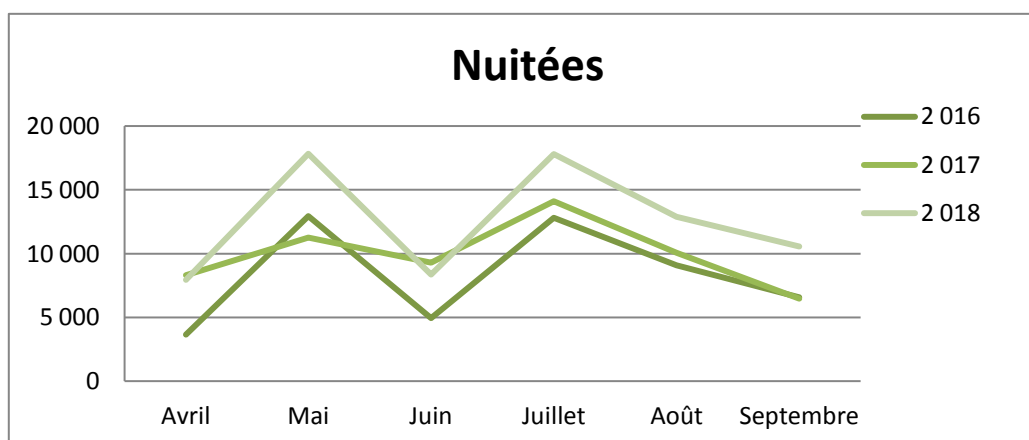

Fréquentation suisse

Grand Est

Arrivées

	Avril	Mai	Juin	Juillet	Août	Septembre	Cumul de mai à septembre	Cumul d'avril à septembre	évolution N/N-1
2 016	1 527	5 035	2 136	5 190	3 543	2 597	18 501	20 028	
2 017	3 288	4 410	3 909	6 006	3 803	2 701	20 829	24 117	20,4%
2 018	3 529	7 143	3 741	7 304	4 962	4 421		31 100	29,0%

Nuitées

	Avril	Mai	Juin	Juillet	Août	Septembre	Cumul de mai à septembre	Cumul d'avril à septembre	évolution N/N-1
2 016	3 661	12 933	4 949	12 807	9 080	6 593	46 362	50 023	
2 017	8 321	11 270	9 294	14 095	10 071	6 472	51 202	59 523	19,0%
2 018	7 947	17 840	8 375	17 797	12 901	10 565		75 425	26,7%

Durée moyenne de séjour

	Avril	Mai	Juin	Juillet	Août	Septembre	Cumul de mai à septembre	Cumul d'avril à septembre	évolution N/N-1
2016	2,40	2,57	2,32	2,47	2,56	2,54	2,51	2,50	
2017	2,53	2,56	2,38	2,35	2,65	2,40	2,46	2,47	-1,2%
2018	2,25	2,50	2,24	2,44	2,60	2,39		2,43	-1,7%