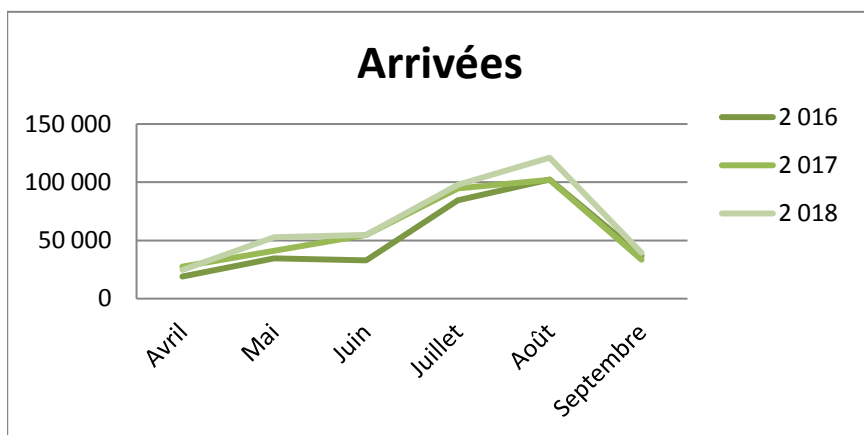

Fréquentation française

Grand Est

Arrivées

	Avril	Mai	Juin	Juillet	Août	Septembre	Cumul de mai à septembre	Cumul d'avril à septembre	évolution N/N-1
2 016	18 890	34 662	32 852	84 380	102 519	36 892	291 305	310 195	
2 017	27 604	41 174	54 735	94 837	102 040	33 360	326 146	353 750	14,0%
2 018	24 791	52 703	54 635	97 887	121 229	39 535		390 780	10,5%

Nuitées

	Avril	Mai	Juin	Juillet	Août	Septembre	Cumul de mai à septembre	Cumul d'avril à septembre	évolution N/N-1
2 016	63 900	104 543	110 288	326 568	422 579	120 670	1 084 648	1 148 548	
2 017	90 471	120 867	159 069	353 917	442 432	121 567	1 197 852	1 288 323	12,2%
2 018	74 211	156 080	153 902	356 606	487 649	128 619		1 357 067	5,3%

Durée moyenne de séjour

	Avril	Mai	Juin	Juillet	Août	Septembre	Cumul de mai à septembre	Cumul d'avril à septembre	évolution N/N-1
2016	3,38	3,02	3,36	3,87	4,12	3,27	3,72	3,70	
2017	3,28	2,94	2,91	3,73	4,34	3,64	3,67	3,64	-1,6%
2018	2,99	2,96	2,82	3,64	4,02	3,25		3,47	-4,6%