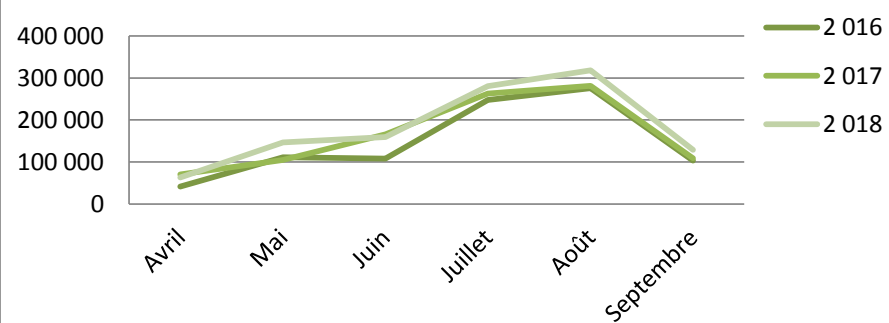

Fréquentation totale

Grand Est

Arrivées

	Avril	Mai	Juin	Juillet	Août	Septembre	Cumul de mai à septembre	Cumul d'avril à septembre	évolution N/N-1
2 016	41 560	111 502	108 007	247 245	275 645	103 577	845 976	887 536	
2 017	70 471	105 006	165 997	262 947	281 040	108 998	923 988	994 459	12,0%
2 018	63 185	147 099	159 941	280 127	318 000	128 835		1 097 187	10,3%

Nuitées

	Avril	Mai	Juin	Juillet	Août	Septembre	Cumul de mai à septembre	Cumul d'avril à septembre	évolution N/N-1
2 016	107 220	288 660	269 249	745 949	908 873	285 474	2 319 951	2 605 425	
2 017	181 600	266 081	428 892	783 785	950 860	283 147	2 611 218	2 894 365	11,1%
2 018	154 739	380 524	395 616	833 692	1 046 545	341 026		3 152 142	8,9%

Durée moyenne de séjour

	Avril	Mai	Juin	Juillet	Août	Septembre	Cumul de mai à septembre	Cumul d'avril à septembre	évolution N/N-1
2016	2,58	2,59	2,49	3,02	3,30	2,76	2,74	2,94	
2017	2,58	2,53	2,58	2,98	3,38	2,60	2,83	2,91	-0,9%
2018	2,45	2,59	2,47	2,98	3,29	2,65		2,87	-1,3%

Arrivées