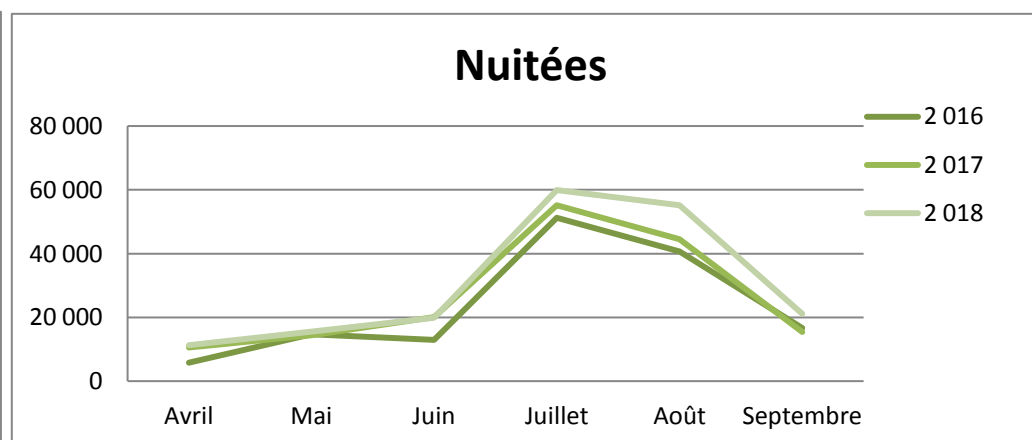

Fréquentation belge

Grand Est

Arrivées

	Avril	Mai	Juin	Juillet	Août	Septembre	Cumul de mai à septembre	Cumul d'avril à septembre	évolution N/N-1
2 016	2 640	6 121	5 989	18 719	14 336	6 608	51 773	54 413	
2 017	4 705	6 004	8 540	20 129	15 312	6 537	56 522	61 227	12,5%
2 018	4 778	6 697	8 845	21 419	18 595	8 441		68 775	12,3%

Nuitées

	Avril	Mai	Juin	Juillet	Août	Septembre	Cumul de mai à septembre	Cumul d'avril à septembre	évolution N/N-1
2 016	5 834	14 783	13 028	51 257	40 734	16 682	136 484	142 318	
2 017	10 630	14 416	20 076	55 140	44 490	15 505	149 627	160 257	12,6%
2 018	11 295	15 538	19 954	59 941	55 231	21 140		183 099	14,3%

Durée moyenne de séjour

	Avril	Mai	Juin	Juillet	Août	Septembre	Cumul de mai à septembre	Cumul d'avril à septembre	évolution N/N-1
2016	2,21	2,42	2,18	2,74	2,84	2,52	2,64	2,62	
2017	2,26	2,40	2,35	2,74	2,91	2,37	2,65	2,62	0,1%
2018	2,36	2,32	2,26	2,80	2,97	2,50		2,66	1,7%