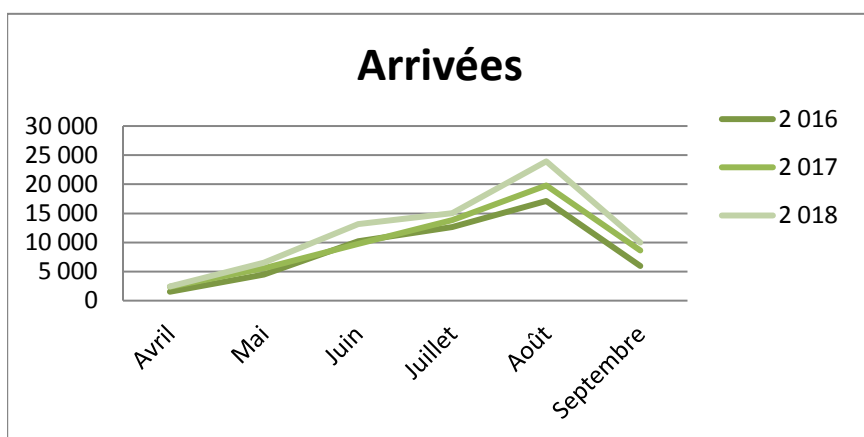

Fréquentation britannique

Grand Est

Arrivées

	Avril	Mai	Juin	Juillet	Août	Septembre	Cumul de mai à septembre	Cumul d'avril à septembre	évolution N/N-1
2 016	1 521	4 469	10 208	12 673	17 142	5 935	50 427	51 948	
2 017	2 387	5 569	9 750	13 832	19 796	8 638	57 585	59 972	15,4%
2 018	2 456	6 524	13 133	15 042	23 966	9 982		71 103	18,6%

Nuitées

	Avril	Mai	Juin	Juillet	Août	Septembre	Cumul de mai à septembre	Cumul d'avril à septembre	évolution N/N-1
2 016	2 684	9 086	20 655	26 894	39 652	12 414	108 701	111 385	
2 017	4 228	10 962	21 981	30 682	48 712	15 589	127 926	132 154	18,6%
2 018	4 184	13 798	27 039	31 443	57 829	19 988		154 281	16,7%

Durée moyenne de séjour

	Avril	Mai	Juin	Juillet	Août	Septembre	Cumul de mai à septembre	Cumul d'avril à septembre	évolution N/N-1
2016	1,76	2,03	2,02	2,12	2,31	2,09	2,16	2,14	
2017	1,77	1,97	2,25	2,22	2,46	1,80	2,22	2,20	2,8%
2018	1,70	2,11	2,06	2,09	2,41	2,00		2,17	-1,5%