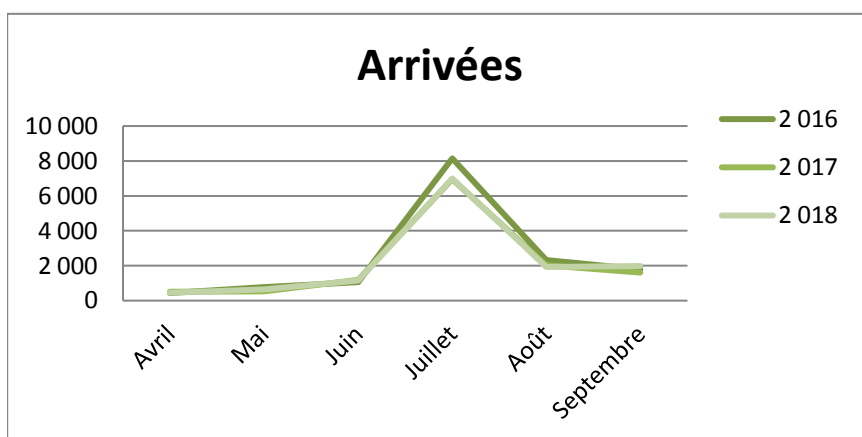

Fréquentation danoise

Grand Est

Arrivées

	Avril	Mai	Juin	Juillet	Août	Septembre	Cumul de mai à septembre	Cumul d'avril à septembre	évolution N/N-1
2 016	440	771	1 068	8 146	2 322	1 798	14 105	14 545	
2 017	518	522	1 184	6 965	2 019	1 610	12 300	12 818	-11,9%
2 018	456	645	1 151	6 994	1 934	1 987		13 167	2,7%

Nuitées

	Avril	Mai	Juin	Juillet	Août	Septembre	Cumul de mai à septembre	Cumul d'avril à septembre	évolution N/N-1
2 016	1 165	2 571	3 030	32 872	9 801	7 843	56 117	57 282	
2 017	1 788	1 684	3 502	29 294	8 806	6 555	49 841	51 629	-9,9%
2 018	1 384	1 924	3 206	29 012	8 230	7 799		51 555	-0,1%

Durée moyenne de séjour

	Avril	Mai	Juin	Juillet	Août	Septembre	Cumul de mai à septembre	Cumul d'avril à septembre	évolution N/N-1
2016	2,65	3,33	2,84	4,04	4,22	4,36	3,98	3,94	
2017	3,45	3,23	2,96	4,21	4,36	4,07	4,05	4,03	2,3%
2018	3,04	2,98	2,79	4,15	4,26	3,93		3,92	-2,8%