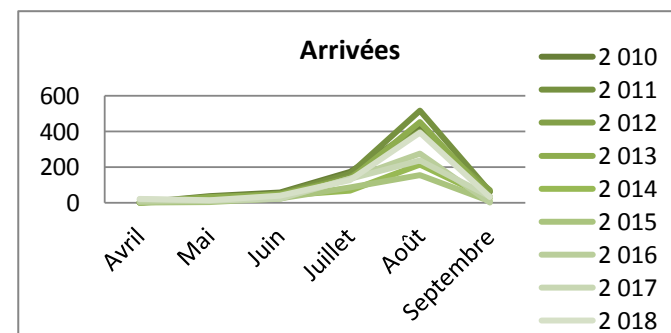

Fréquentation italienne

Aube

Arrivées

	Avril	Mai	Juin	Juillet	Août	Septembre	Cumul de mai à septembre	Cumul d'avril à septembre	évolution N/N-1
2 010	nc	36	57	173	425	62	753	753	
2 011	nc	18	53	162	517	62	812	812	
2 012	nc	24	48	142	399	71	684	684	
2 013	nc	33	47	131	453	34	698	698	
2 014	nc	13	41	69	215	26	364	364	
2 015	nc	4	24	87	155	8	278	278	
2 016	7	12	21	135	275	1	444	451	
2 017	20	12	25	135	238	34	444	464	2,9%
2 018	22	15	40	127	394	32		630	35,8%

Nuitées

	Avril	Mai	Juin	Juillet	Août	Septembre	Cumul de mai à septembre	Cumul d'avril à septembre	évolution N/N-1
2 010	nc	71	71	205	582	77	1 006	1 006	
2 011	nc	22	76	244	698	120	1 160	1 160	
2 012	nc	34	57	198	497	167	953	953	
2 013	nc	46	51	177	608	50	932	932	
2 014	nc	18	64	101	354	40	577	577	
2 015	nc	6	33	126	253	10	428	428	
2 016	8	14	22	226	377	6	645	653	
2 017	23	18	36	168	331	53	606	629	-3,7%
2 018	30	19	46	169	591	41		896	42,4%

Durée moyenne de séjour

	Avril	Mai	Juin	Juillet	Août	Septembre	Cumul de mai à septembre	Cumul d'avril à septembre	évolution N/N-1
2010	nc	1,97	1,25	1,18	1,37	1,24	1,34	1,34	
2011	nc	1,22	1,43	1,51	1,35	1,94	1,43	1,43	
2012	nc	1,42	1,19	1,39	1,25	2,35	1,39	1,39	
2013	nc	1,39	1,09	1,35	1,34	1,47	1,34	1,3	
2014	nc	1,38	1,56	1,46	1,65	1,54	1,59	1,6	
2015	nc	1,50	1,38	1,45	1,63	1,25	1,54	1,5	
2016	1,14	1,17	1,05	1,67	1,37	6,00	1,5	1,4	
2017	1,15	1,50	1,44	1,24	1,39	1,56	1,36	1,36	-6,4%
2018	1,36	1,27	1,15	1,33	1,50	1,28		1,42	4,9%