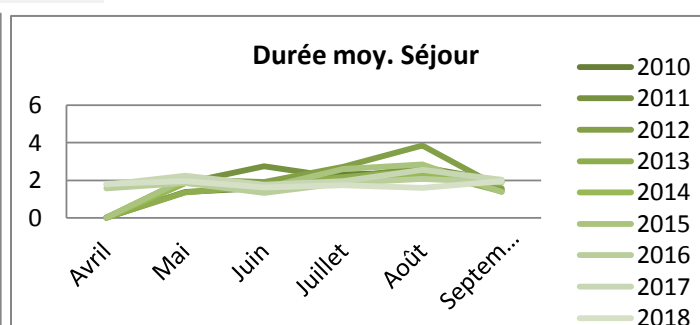

Fréquentation suisse

Aube

Arrivées

	Avril	Mai	Juin	Juillet	Août	Septembre	Cumul de mai à septembre	Cumul d'avril à septembre	évolution N/N-1
2 010	nc	55	84	222	90	75	526	526	
2 011	nc	63	46	233	113	76	531	531	
2 012	nc	71	111	251	119	91	643	643	
2 013	nc	46	112	321	154	60	693	693	
2 014	nc	60	113	313	123	99	708	708	
2 015	nc	77	141	394	164	54	830	830	
2 016	44	68	122	328	225	76	819	863	
2 017	83	96	183	344	171	124	918	1 001	16,0%
2 018	81	139	161	512	287	168		1 348	34,7%

Nuitées

	Avril	Mai	Juin	Juillet	Août	Septembre	Cumul de mai à septembre	Cumul d'avril à septembre	évolution N/N-1
2 010	nc	76	134	514	217	112	1 053	1 053	
2 011	nc	117	126	494	304	148	1 189	1 189	
2 012	nc	146	211	683	458	143	1 641	1 641	
2 013	nc	62	190	693	386	84	1 415	1 415	
2 014	nc	112	183	597	277	192	1 361	1 361	
2 015	nc	157	223	1 023	465	74	1 942	1 942	
2 016	69	127	161	610	466	143	1 507	1 576	
2 017	147	215	321	674	435	250	1 895	2 042	29,6%
2 018	147	273	260	884	455	328		2 347	14,9%

Durée moyenne de séjour

	Avril	Mai	Juin	Juillet	Août	Septembre	Cumul de mai à septembre	Cumul d'avril à septembre	évolution N/N-1
2010	nc	1,38	1,60	2,32	2,41	1,49	2,00	2,00	
2011	nc	1,86	2,74	2,12	2,69	1,95	2,24	2,24	
2012	nc	2,06	1,90	2,72	3,85	1,57	2,55	2,55	
2013	nc	1,35	1,70	2,16	2,51	1,40	2,04	2,0	
2014	nc	1,87	1,62	1,91	2,25	1,94	1,92	1,9	
2015	nc	2,04	1,58	2,60	2,84	1,37	2,34	2,3	
2016	1,57	1,87	1,32	1,86	2,07	1,88	1,8	1,8	
2017	1,77	2,24	1,75	1,96	2,54	2,02	2,1	2,0	11,7%
2018	1,81	1,96	1,61	1,73	1,59	1,95		1,7	-14,7%