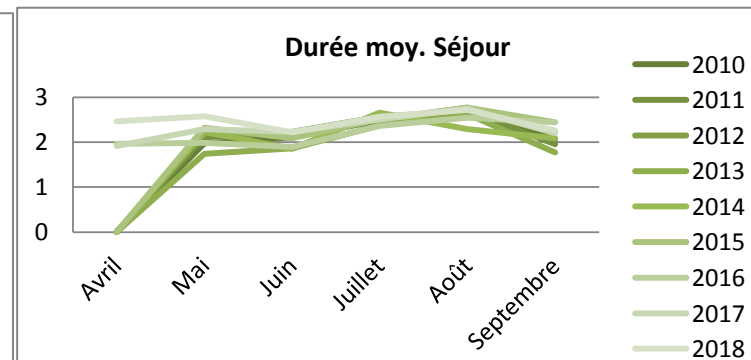

Cumul de mai à septembre	Cumul d'avril à septembre	évolution N/N-1
	52 241	52 241	
	63 172	63 172	
	63 822	63 822	
	64 704	64 704	
	73 569	73 569	
	62 502	62 502	
	73 871	78 252	
	78 238	84 280	7,7%
		85 279	1,2%

Nuitées

	Avril	Mai	Juin	Juillet	Août	Septembre
2 010	nc	9 266	17 514	41 668	44 925	12 806
2 011	nc	12 995	24 864	49 519	51 949	14 117
2 012	nc	14 192	19 941	50 091	55 631	16 661
2 013	nc	9 718	17 943	49 930	55 132	12 993
2 014	nc	15 795	27 575	47 974	54 598	20 098
2 015	nc	16 189	21 033	49 877	55 016	14 052
2 016	8 611	16 488	17 700	53 477	66 913	17 756
2 017	11 562	19 296	29 517	57 707	65 713	21 007
2 018	10 601	23 107	29 450	59 035	70 055	22 362

	Cumul de mai à septembre	Cumul d'avril à septembre	évolution N/N-1
	126 179	126 179	
	153 444	153 444	
	156 516	156 516	
	145 716	145 716	
	166 040	166 040	
	156 167	156 167	
	172 334	180 945	
	193 240	204 802	13,18%
		214 610	4,79%

Durée moyenne de séjour

	Avril	Mai	Juin	Juillet	Août	Septembre
2010	nc	1,97	2,10	2,48	2,77	2,07
2011	nc	2,11	2,22	2,56	2,69	1,96
2012	nc	2,19	2,16	2,52	2,68	2,23
2013	nc	1,74	1,86	2,37	2,62	1,77
2014	nc	2,23	1,85	2,65	2,29	2,08
2015	nc	2,32	2,09	2,51	2,77	2,45
2016	1,97	1,99	1,89	2,36	2,55	2,44
2017	1,91	2,28	2,23	2,50	2,74	2,20
2018	2,46	2,57	2,22	2,56	2,72	2,26

	Cumul de mai à septembre	Cumul d'avril à septembre	évolution N/N-1
	2,42	2,42	
	2,43	2,43	
	2,45	2,45	
	2,25	2,3	
	2,26	2,3	
	2,50	2,5	
	2,3	2,3	
	2,47	2,43	5,1%
		2,52	3,6%