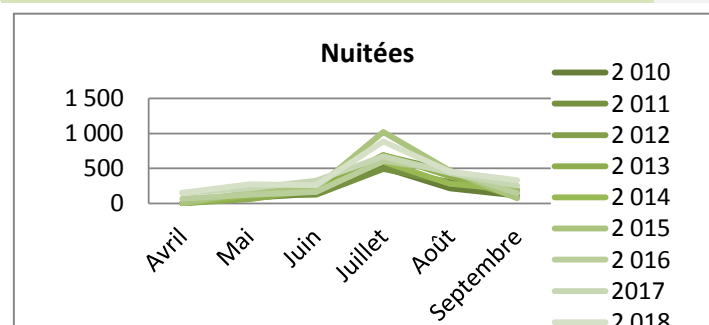

Fréquentation suisse

Aube

Arrivées

	Avril	Mai	Juin	Juillet	Août	Septembre	Cumul de mai à septembre	Cumul d'avril à septembre	évolution N/N-1
2 010	nc	55	84	222	90	75	526	526	
2 011	nc	63	46	233	113	76	531	531	
2 012	nc	71	111	251	119	91	643	643	
2 013	nc	46	112	321	154	60	693	693	
2 014	nc	60	113	313	123	99	708	708	
2 015	nc	77	141	394	164	54	830	830	
2 016	44	68	122	328	225	76	819	863	
2 017	83	96	183	344	171	124	918	1 001	16,0%
2 018	81	139	161	512	287	168		1 348	34,7%

Nuitées

	Avril	Mai	Juin	Juillet	Août	Septembre	Cumul de mai à septembre	Cumul d'avril à septembre	évolution N/N-1
2 010	nc	76	134	514	217	112	1 053	1 053	
2 011	nc	117	126	494	304	148	1 189	1 189	
2 012	nc	146	211	683	458	143	1 641	1 641	
2 013	nc	62	190	693	386	84	1 415	1 415	
2 014	nc	112	183	597	277	192	1 361	1 361	
2 015	nc	157	223	1 023	465	74	1 942	1 942	
2 016	69	127	161	610	466	143	1 507	1 576	
2 017	147	215	321	674	435	250	1 895	2 042	29,6%
2 018	147	273	260	884	455	328		2 347	14,9%

Durée moyenne de séjour

	Avril	Mai	Juin	Juillet	Août	Septembre	Cumul de mai à septembre	Cumul d'avril à septembre	évolution N/N-1
2010	nc	1,38	1,60	2,32	2,41	1,49	2,00	2,00	
2011	nc	1,86	2,74	2,12	2,69	1,95	2,24	2,24	
2012	nc	2,06	1,90	2,72	3,85	1,57	2,55	2,55	
2013	nc	1,35	1,70	2,16	2,51	1,40	2,04	2,0	
2014	nc	1,87	1,62	1,91	2,25	1,94	1,92	1,9	
2015	nc	2,04	1,58	2,60	2,84	1,37	2,34	2,3	
2016	1,57	1,87	1,32	1,86	2,07	1,88	1,8	1,8	
2017	1,77	2,24	1,75	1,96	2,54	2,02	2,1	2,0	11,7%
2018	1,81	1,96	1,61	1,73	1,59	1,95		1,7	-14,7%