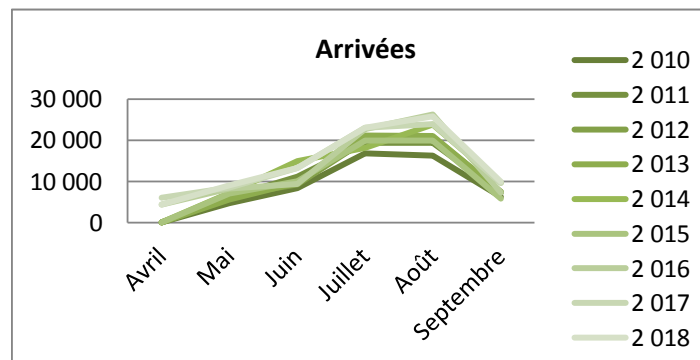

Cumul de mai à septembre	Cumul d'avril à septembre	évolution N/N-1
	52 241	52 241	
	63 172	63 172	
	63 822	63 822	
	64 704	64 704	
	73 569	73 569	
	62 502	62 502	
	73 871	78 252	
	78 238	84 280	7,7%
		85 279	1,2%

Nuitées

	Avril	Mai	Juin	Juillet	Août	Septembre
2 010	nc	9 266	17 514	41 668	44 925	12 806
2 011	nc	12 995	24 864	49 519	51 949	14 117
2 012	nc	14 192	19 941	50 091	55 631	16 661
2 013	nc	9 718	17 943	49 930	55 132	12 993
2 014	nc	15 795	27 575	47 974	54 598	20 098
2 015	nc	16 189	21 033	49 877	55 016	14 052
2 016	8 611	16 488	17 700	53 477	66 913	17 756
2 017	11 562	19 296	29 517	57 707	65 713	21 007
2 018	10 601	23 107	29 450	59 035	70 055	22 362

	Cumul de mai à septembre	Cumul d'avril à septembre	évolution N/N-1
	126 179	126 179	
	153 444	153 444	
	156 516	156 516	
	145 716	145 716	
	166 040	166 040	
	156 167	156 167	
	172 334	180 945	
	193 240	204 802	13,18%
		214 610	4,79%

Durée moyenne de séjour

	Avril	Mai	Juin	Juillet	Août	Septembre
2010	nc	1,97	2,10	2,48	2,77	2,07
2011	nc	2,11	2,22	2,56	2,69	1,96
2012	nc	2,19	2,16	2,52	2,68	2,23
2013	nc	1,74	1,86	2,37	2,62	1,77
2014	nc	2,23	1,85	2,65	2,29	2,08
2015	nc	2,32	2,09	2,51	2,77	2,45
2016	1,97	1,99	1,89	2,36	2,55	2,44
2017	1,91	2,28	2,23	2,50	2,74	2,20
2018	2,46	2,57	2,22	2,56	2,72	2,26

	Cumul de mai à septembre	Cumul d'avril à septembre	évolution N/N-1
	2,42	2,42	
	2,43	2,43	
	2,45	2,45	
	2,25	2,3	
	2,26	2,3	
	2,50	2,5	
	2,3	2,3	
	2,47	2,43	5,1%
		2,52	3,6%