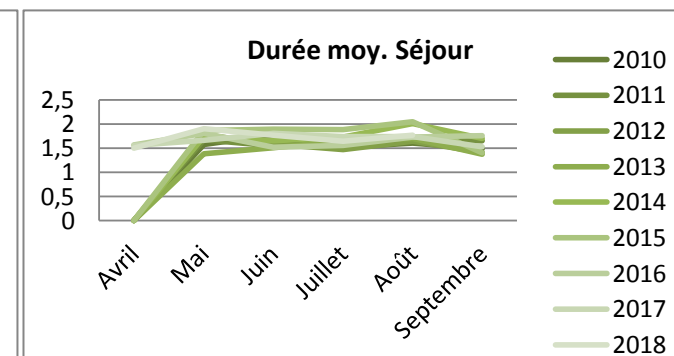

Nuitées

	Avril	Mai	Juin	Juillet	Août	Septembre	Cumul de mai à septembre	Cumul d'avril à septembre	évolution N/N-1
2 010	nc	512	1 044	1 613	1 732	992	5 893	5 893	
2 011	nc	707	1 564	2 250	2 230	1 345	8 096	8 096	
2 012	nc	912	1 487	2 369	2 809	1 279	8 856	8 856	
2 013	nc	754	1 343	2 857	3 157	1 269	9 380	9 380	
2 014	nc	699	2 336	1 590	3 307	1 761	9 693	9 693	
2 015	nc	874	1 902	2 249	3 565	860	9 450	9 450	
2 016	670	1 805	1 538	3 368	5 204	1 650	13 565	14 235	
2 017	1 103	1 400	2 992	4 261	4 991	2 432	16 076	17 179	20,7%
2 018	538	1 928	3 005	5 020	5 367	2 635		18 493	7,6%

Durée moyenne de séjour

	Avril	Mai	Juin	Juillet	Août	Septembre	Cumul de mai à septembre	Cumul d'avril à septembre	évolution N/N-1
2010	nc	1,58	1,78	1,51	1,60	1,49	1,58	1,58	
2011	nc	1,67	1,55	1,68	1,67	1,65	1,64	1,64	
2012	nc	1,78	1,59	1,47	1,65	1,42	1,56	1,56	
2013	nc	1,39	1,51	1,65	1,70	1,37	1,58	1,6	
2014	nc	1,74	1,65	1,73	2,01	1,70	1,79	1,8	
2015	nc	1,87	1,90	1,88	2,05	1,41	1,88	1,9	
2016	1,57	1,80	1,52	1,56	1,73	1,76	1,7	1,7	
2017	1,56	1,66	1,80	1,74	1,74	1,52	1,7	1,7	1,8%
2018	1,50	1,90	1,77	1,65	1,77			1,7	0,1%