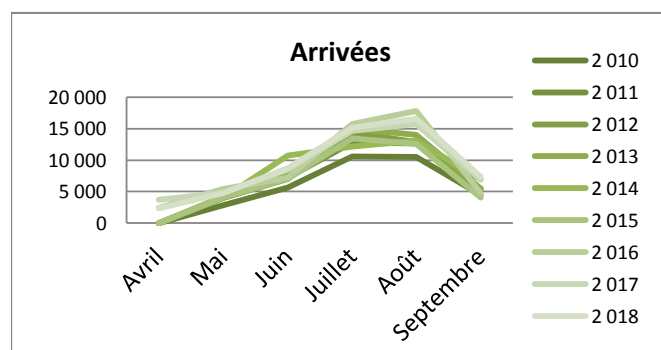

Cumul de mai à septembre	Cumul d'avril à septembre	évolution N/N-1
	34 073	34 073	
	42 104	42 104	
	43 731	43 731	
	46 269	46 269	
	46 907	46 907	
	41 407	41 407	
	51 039	53 450	
	50 628	54 319	1,6%
		54 947	1,2%

Nuitées

	Avril	Mai	Juin	Juillet	Août	Septembre
2 010	nc	4 972	11 303	23 557	25 775	8 703
2 011	nc	8 440	14 957	27 932	29 371	9 387
2 012	nc	7 843	13 616	30 601	29 531	9 945
2 013	nc	6 018	13 222	33 247	32 233	8 334
2 014	nc	7 420	18 042	27 622	29 573	12 459
2 015	nc	7 749	14 031	30 509	30 800	5 941
2 016	3 774	9 637	12 537	33 175	40 894	10 007
2 017	6 128	9 511	17 689	32 083	37 902	12 036
2 018	3 883	10 441	17 851	33 463	40 188	14 428

	Cumul de mai à septembre	Cumul d'avril à septembre	évolution N/N-1
	74 310	74 310	
	90 087	90 087	
	91 536	91 536	
	93 054	93 054	
	95 116	95 116	
	89 030	89 030	
	106 250	110 024	
	109 221	115 349	4,8%
		120 254	4,3%

Durée moyenne de séjour

	Avril	Mai	Juin	Juillet	Août	Septembre
2010	nc	1,76	2,01	2,23	2,44	1,93
2011	nc	2,01	2,08	2,19	2,32	1,78
2012	nc	1,95	1,94	2,12	2,30	1,84
2013	nc	1,48	1,74	2,21	2,29	1,51
2014	nc	1,85	1,68	2,27	2,26	1,80
2015	nc	1,87	1,98	2,26	2,44	1,46
2016	1,57	1,78	1,74	2,10	2,29	2,08
2017	1,66	1,96	2,08	2,19	2,41	1,74
2018	1,67	2,18	2,05	2,21	2,42	1,97

	Cumul de mai à septembre	Cumul d'avril à septembre	évolution N/N-1
	2,18	2,18	
	2,14	2,14	
	2,09	2,09	
	2,01	2,0	
	2,03	2,0	
	2,15	2,2	
	2,08	2,06	
	2,16	2,12	3,2%
		2,19	3,1%