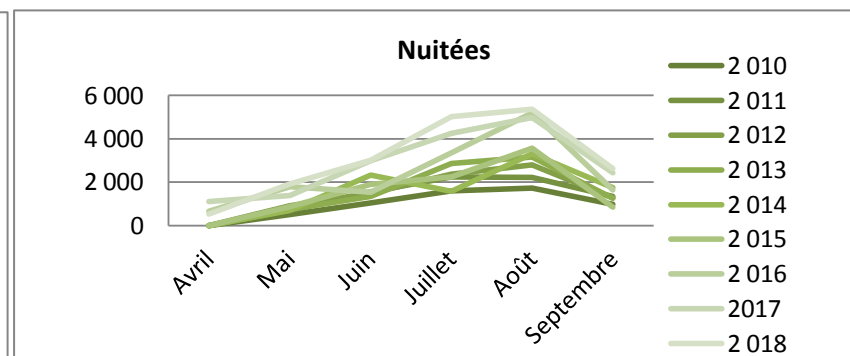

Nuitées

	Avril	Mai	Juin	Juillet	Août	Septembre	Cumul de mai à septembre	Cumul d'avril à septembre	évolution N/N-1
2 010	nc	512	1 044	1 613	1 732	992	5 893	5 893	
2 011	nc	707	1 564	2 250	2 230	1 345	8 096	8 096	
2 012	nc	912	1 487	2 369	2 809	1 279	8 856	8 856	
2 013	nc	754	1 343	2 857	3 157	1 269	9 380	9 380	
2 014	nc	699	2 336	1 590	3 307	1 761	9 693	9 693	
2 015	nc	874	1 902	2 249	3 565	860	9 450	9 450	
2 016	670	1 805	1 538	3 368	5 204	1 650	13 565	14 235	
2 017	1 103	1 400	2 992	4 261	4 991	2 432	16 076	17 179	20,7%
2 018	538	1 928	3 005	5 020	5 367	2 635		18 493	7,6%

Durée moyenne de séjour

	Avril	Mai	Juin	Juillet	Août	Septembre	Cumul de mai à septembre	Cumul d'avril à septembre	évolution N/N-1
2010	nc	1,58	1,78	1,51	1,60	1,49	1,58	1,58	
2011	nc	1,67	1,55	1,68	1,67	1,65	1,64	1,64	
2012	nc	1,78	1,59	1,47	1,65	1,42	1,56	1,56	
2013	nc	1,39	1,51	1,65	1,70	1,37	1,58	1,6	
2014	nc	1,74	1,65	1,73	2,01	1,70	1,79	1,8	
2015	nc	1,87	1,90	1,88	2,05	1,41	1,88	1,9	
2016	1,57	1,80	1,52	1,56	1,73	1,76	1,7	1,7	
2017	1,56	1,66	1,80	1,74	1,74	1,52	1,7	1,7	1,8%
2018	1,50	1,90	1,77	1,65	1,77			1,7	0,1%