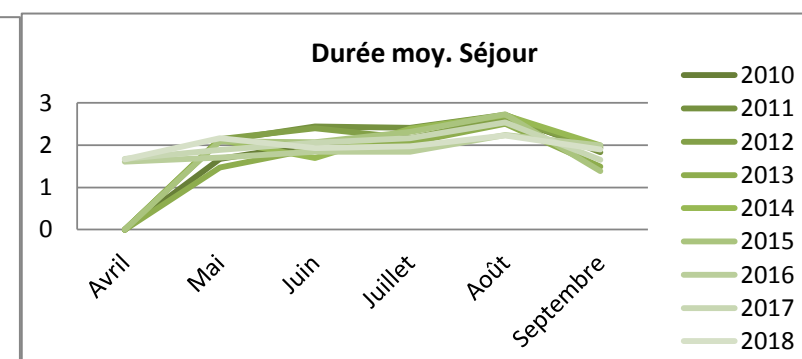

Cumul de mai à septembre	Cumul d'avril à septembre	évolution N/N-1
8 915	8 915	
11 530	11 530	
10 948	10 948	
12 885	12 885	
9 782	9 782	
9 519	9 519	
12 872	13 286	
13 106	13 731	3,3%
	14 083	2,6%

Nuitées

	Avril	Mai	Juin	Juillet	Août	Septembre
2 010	nc	927	3 481	4 801	8 508	2 198
2 011	nc	2 438	4 774	7 068	10 712	2 845
2 012	nc	1 859	4 557	6 082	10 230	2 923
2 013	nc	1 080	4 120	7 331	12 633	2 097
2 014	nc	1 607	3 090	5 741	10 086	2 173
2 015	nc	1 746	3 231	6 106	10 253	1 025
2 016	665	1 841	4 000	6 504	11 250	2 168
2 017	1 048	2 138	4 108	7 183	12 104	3 136
2 018	876	2 467	4 772	6 281	11 193	3 337

Cumul de mai à septembre	Cumul d'avril à septembre	évolution N/N-1
19 915	19 915	
27 837	27 837	
25 651	25 651	
27 261	27 261	
22 697	22 697	
22 361	22 361	
25 763	26 428	
28 669	29 717	12,4%
	28 926	-2,7%

Durée moyenne de séjour

	Avril	Mai	Juin	Juillet	Août	Septembre
2010	nc	1,68	2,03	2,11	2,63	1,93
2011	nc	2,10	2,44	2,41	2,73	1,84
2012	nc	2,14	2,40	2,17	2,63	1,96
2013	nc	1,48	1,92	2,06	2,50	1,49
2014	nc	2,12	1,70	2,39	2,72	1,99
2015	nc	2,10	2,07	2,32	2,73	1,39
2016	1,61	1,71	1,85	1,85	2,24	1,99
2017	1,68	1,89	2,06	2,16	2,54	1,65
2018	1,66	2,17	1,93	1,98	2,23	1,90

Cumul de mai à septembre	Cumul d'avril à septembre	évolution N/N-1
2,23	2,23	
2,41	2,41	
2,34	2,34	
2,12	2,1	
2,32	2,3	
2,35	2,3	
2,0	2,0	
2,2	2,2	8,8%
	2,1	-5,1%