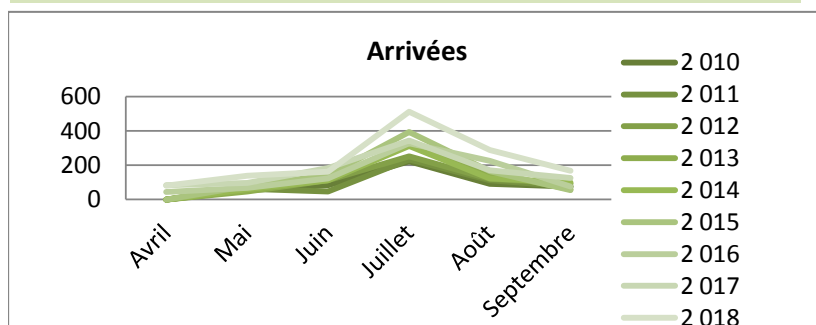

Fréquentation suisse

Aube

Arrivées

	Avril	Mai	Juin	Juillet	Août	Septembre	Cumul de mai à septembre	Cumul d'avril à septembre	évolution N/N-1
2 010	nc	55	84	222	90	75	526	526	
2 011	nc	63	46	233	113	76	531	531	
2 012	nc	71	111	251	119	91	643	643	
2 013	nc	46	112	321	154	60	693	693	
2 014	nc	60	113	313	123	99	708	708	
2 015	nc	77	141	394	164	54	830	830	
2 016	44	68	122	328	225	76	819	863	
2 017	83	96	183	344	171	124	918	1 001	16,0%
2 018	81	139	161	512	287	168		1 348	34,7%

Nuitées

	Avril	Mai	Juin	Juillet	Août	Septembre	Cumul de mai à septembre	Cumul d'avril à septembre	évolution N/N-1
2 010	nc	76	134	514	217	112	1 053	1 053	
2 011	nc	117	126	494	304	148	1 189	1 189	
2 012	nc	146	211	683	458	143	1 641	1 641	
2 013	nc	62	190	693	386	84	1 415	1 415	
2 014	nc	112	183	597	277	192	1 361	1 361	
2 015	nc	157	223	1 023	465	74	1 942	1 942	
2 016	69	127	161	610	466	143	1 507	1 576	
2 017	147	215	321	674	435	250	1 895	2 042	29,6%
2 018	147	273	260	884	455	328		2 347	14,9%

Durée moyenne de séjour

	Avril	Mai	Juin	Juillet	Août	Septembre	Cumul de mai à septembre	Cumul d'avril à septembre	évolution N/N-1
2010	nc	1,38	1,60	2,32	2,41	1,49	2,00	2,00	
2011	nc	1,86	2,74	2,12	2,69	1,95	2,24	2,24	
2012	nc	2,06	1,90	2,72	3,85	1,57	2,55	2,55	
2013	nc	1,35	1,70	2,16	2,51	1,40	2,04	2,0	
2014	nc	1,87	1,62	1,91	2,25	1,94	1,92	1,9	
2015	nc	2,04	1,58	2,60	2,84	1,37	2,34	2,3	
2016	1,57	1,87	1,32	1,86	2,07	1,88	1,8	1,8	
2017	1,77	2,24	1,75	1,96	2,54	2,02	2,1	2,0	11,7%
2018	1,81	1,96	1,61	1,73	1,59	1,95		1,7	-14,7%