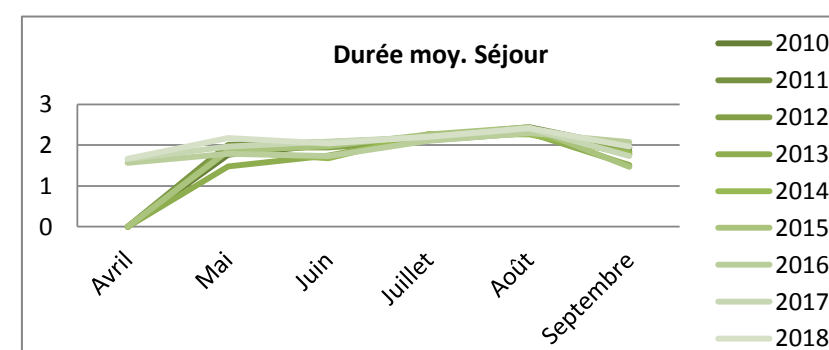

Cumul de mai à septembre	Cumul d'avril à septembre	évolution N/N-1
	34 073	34 073	
	42 104	42 104	
	43 731	43 731	
	46 269	46 269	
	46 907	46 907	
	41 407	41 407	
	51 039	53 450	
	50 628	54 319	1,6%
		54 947	1,2%

Nuitées

	Avril	Mai	Juin	Juillet	Août	Septembre
2 010	nc	4 972	11 303	23 557	25 775	8 703
2 011	nc	8 440	14 957	27 932	29 371	9 387
2 012	nc	7 843	13 616	30 601	29 531	9 945
2 013	nc	6 018	13 222	33 247	32 233	8 334
2 014	nc	7 420	18 042	27 622	29 573	12 459
2 015	nc	7 749	14 031	30 509	30 800	5 941
2 016	3 774	9 637	12 537	33 175	40 894	10 007
2 017	6 128	9 511	17 689	32 083	37 902	12 036
2 018	3 883	10 441	17 851	33 463	40 188	14 428

	Cumul de mai à septembre	Cumul d'avril à septembre	évolution N/N-1
	74 310	74 310	
	90 087	90 087	
	91 536	91 536	
	93 054	93 054	
	95 116	95 116	
	89 030	89 030	
	106 250	110 024	
	109 221	115 349	4,8%
		120 254	4,3%

Durée moyenne de séjour

	Avril	Mai	Juin	Juillet	Août	Septembre
2010	nc	1,76	2,01	2,23	2,44	1,93
2011	nc	2,01	2,08	2,19	2,32	1,78
2012	nc	1,95	1,94	2,12	2,30	1,84
2013	nc	1,48	1,74	2,21	2,29	1,51
2014	nc	1,85	1,68	2,27	2,26	1,80
2015	nc	1,87	1,98	2,26	2,44	1,46
2016	1,57	1,78	1,74	2,10	2,29	2,08
2017	1,66	1,96	2,08	2,19	2,41	1,74
2018	1,67	2,18	2,05	2,21	2,42	1,97

	Cumul de mai à septembre	Cumul d'avril à septembre	évolution N/N-1
	2,18	2,18	
	2,14	2,14	
	2,09	2,09	
	2,01	2,0	
	2,03	2,0	
	2,15	2,2	
	2,08	2,06	
	2,16	2,12	3,2%
		2,19	3,1%