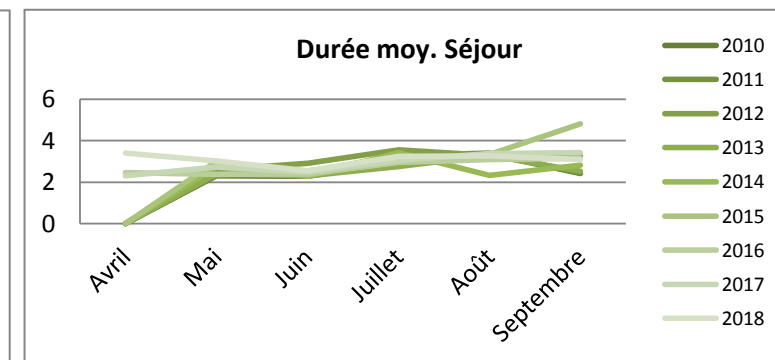

Cumul de mai à septembre	Cumul d'avril à septembre	évolution N/N-1
	18 167	18 167	
	21 066	21 066	
	20 091	20 091	
	18 435	18 435	
	26 661	26 661	
	21 095	21 095	
	22 832	24 802	
	27 612	29 964	20,8%
		30 333	1,2%

Nuitées

	Avril	Mai	Juin	Juillet	Août	Septembre
2 010	nc	4 294	6 211	18 110	19 149	4 103
2 011	nc	4 555	9 907	21 587	22 578	4 729
2 012	nc	6 349	6 325	19 490	26 100	6 716
2 013	nc	3 700	4 721	16 684	22 900	4 658
2 014	nc	8 375	9 533	20 352	25 025	7 638
2 015	nc	8 440	7 002	19 367	24 217	8 112
2 016	4 837	6 851	5 163	20 301	26 019	7 749
2 017	5 434	9 785	11 828	25 624	27 811	8 971
2 018	6 718	12 666	11 600	25 572	29 866	7 934

	Cumul de mai à septembre	Cumul d'avril à septembre	évolution N/N-1
	51 867	51 867	
	63 356	63 356	
	64 980	64 980	
	52 663	52 663	
	70 923	70 923	
	67 138	67 138	
	66 083	70 920	
	84 019	89 453	26,1%
		94 356	5,5%

Durée moyenne de séjour

	Avril	Mai	Juin	Juillet	Août	Septembre
2010	nc	2,30	2,29	2,92	3,36	2,41
2011	nc	2,32	2,49	3,30	3,40	2,45
2012	nc	2,60	2,90	3,56	3,29	3,25
2013	nc	2,41	2,30	2,76	3,29	2,54
2014	nc	2,73	2,28	3,42	2,33	2,82
2015	nc	3,00	2,36	3,04	3,34	4,81
2016	2,46	2,37	2,40	2,95	3,08	3,16
2017	2,31	2,72	2,49	3,05	3,38	3,43
2018	3,39	3,01	2,55	3,25	3,26	3,08

	Cumul de mai à septembre	Cumul d'avril à septembre	évolution N/N-1
	2,86	2,86	
	3,01	3,01	
	3,23	3,23	
	2,86	2,86	
	2,66	2,66	
	3,18	3,18	
	2,89	2,86	
	3,04	2,99	4,4%
		3,11	4,2%