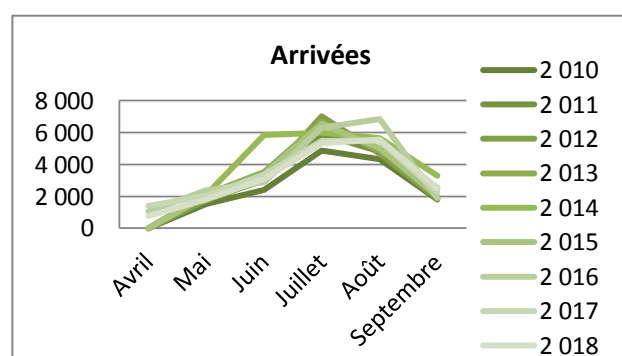

Nuitées

	Avril	Mai	Juin	Juillet	Août	Septembre	Cumul de mai à septembre	Cumul d'avril à septembre	évolution N/N-1
2 010	nc	2 753	5 064	12 105	11 395	3 984	35 301	35 301	
2 011	nc	4 171	6 189	12 983	11 267	3 355	37 965	37 965	
2 012	nc	3 277	5 646	15 834	11 256	3 601	39 614	39 614	
2 013	nc	3 151	5 946	16 386	11 778	3 713	40 974	40 974	
2 014	nc	3 730	9 719	13 646	12 029	5 824	44 948	44 948	
2 015	nc	3 434	6 786	15 056	11 988	2 833	40 097	40 097	
2 016	1 680	4 217	5 141	14 888	18 183	4 243	46 672	48 352	
2 017	2 268	4 026	7 586	13 370	15 184	4 437	44 603	46 871	-3,1%
2 018	1 294	4 301	7 327	14 663	17 228	5 781		50 594	7,9%

Durée moyenne de séjour

	Avril	Mai	Juin	Juillet	Août	Septembre	Cumul de mai à septembre	Cumul d'avril à septembre	évolution N/N-1
2010	nc	1,81	2,11	2,50	2,64	2,20	2,37	2,37	
2011	nc	2,11	2,09	2,20	2,34	1,77	2,16	2,16	
2012	nc	1,87	1,85	2,26	2,41	1,94	2,16	2,16	
2013	nc	1,49	1,69	2,46	2,43	1,46	2,08	2,1	
2014	nc	1,79	1,67	2,28	2,14	1,77	1,97	2,0	
2015	nc	1,71	1,99	2,30	2,39	1,42	2,11	2,1	
2016	1,57	1,79	1,79	2,37	2,66	2,23	2,3	2,3	
2017	1,64	2,00	2,26	2,44	2,77	1,93	2,4	2,3	3,3%
2018	1,67	2,39	2,37	2,75	3,10	2,31		2,7	13,3%