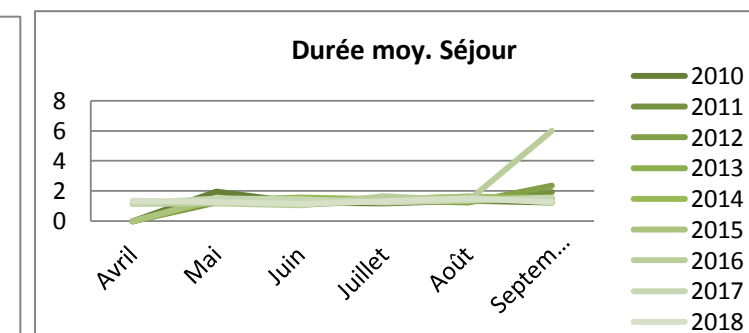

Fréquentation italienne

Aube

Arrivées

	Avril	Mai	Juin	Juillet	Août	Septembre	Cumul de mai à septembre	Cumul d'avril à septembre	évolution N/N-1
2 010	nc	36	57	173	425	62	753	753	
2 011	nc	18	53	162	517	62	812	812	
2 012	nc	24	48	142	399	71	684	684	
2 013	nc	33	47	131	453	34	698	698	
2 014	nc	13	41	69	215	26	364	364	
2 015	nc	4	24	87	155	8	278	278	
2 016	7	12	21	135	275	1	444	451	
2 017	20	12	25	135	238	34	444	464	2,9%
2 018	22	15	40	127	394	32		630	35,8%

Nuitées

	Avril	Mai	Juin	Juillet	Août	Septembre	Cumul de mai à septembre	Cumul d'avril à septembre	évolution N/N-1
2 010	nc	71	71	205	582	77	1 006	1 006	
2 011	nc	22	76	244	698	120	1 160	1 160	
2 012	nc	34	57	198	497	167	953	953	
2 013	nc	46	51	177	608	50	932	932	
2 014	nc	18	64	101	354	40	577	577	
2 015	nc	6	33	126	253	10	428	428	
2 016	8	14	22	226	377	6	645	653	
2 017	23	18	36	168	331	53	606	629	-3,7%
2 018	30	19	46	169	591	41		896	42,4%

Durée moyenne de séjour

	Avril	Mai	Juin	Juillet	Août	Septembre	Cumul de mai à septembre	Cumul d'avril à septembre	évolution N/N-1
2010	nc	1,97	1,25	1,18	1,37	1,24	1,34	1,34	
2011	nc	1,22	1,43	1,51	1,35	1,94	1,43	1,43	
2012	nc	1,42	1,19	1,39	1,25	2,35	1,39	1,39	
2013	nc	1,39	1,09	1,35	1,34	1,47	1,34	1,3	
2014	nc	1,38	1,56	1,46	1,65	1,54	1,59	1,6	
2015	nc	1,50	1,38	1,45	1,63	1,25	1,54	1,5	
2016	1,14	1,17	1,05	1,67	1,37	6,00	1,5	1,4	
2017	1,15	1,50	1,44	1,24	1,39	1,56	1,36	1,36	-6,4%
2018	1,36	1,27	1,15	1,33	1,50	1,28		1,42	4,9%