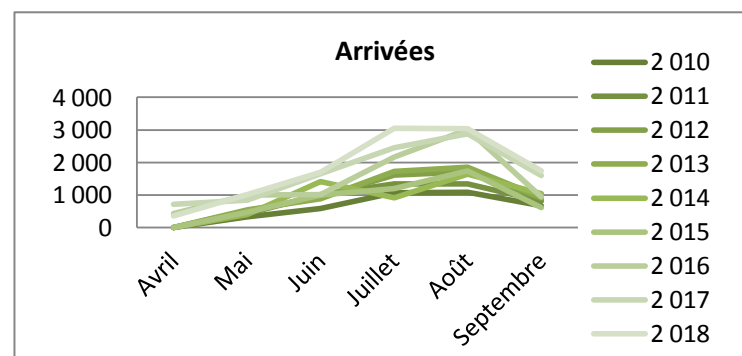

Nuitées

	Avril	Mai	Juin	Juillet	Août	Septembre	Cumul de mai à septembre	Cumul d'avril à septembre	évolution N/N-1
2 010	nc	512	1 044	1 613	1 732	992	5 893	5 893	
2 011	nc	707	1 564	2 250	2 230	1 345	8 096	8 096	
2 012	nc	912	1 487	2 369	2 809	1 279	8 856	8 856	
2 013	nc	754	1 343	2 857	3 157	1 269	9 380	9 380	
2 014	nc	699	2 336	1 590	3 307	1 761	9 693	9 693	
2 015	nc	874	1 902	2 249	3 565	860	9 450	9 450	
2 016	670	1 805	1 538	3 368	5 204	1 650	13 565	14 235	
2 017	1 103	1 400	2 992	4 261	4 991	2 432	16 076	17 179	20,7%
2 018	538	1 928	3 005	5 020	5 367	2 635		18 493	7,6%

Durée moyenne de séjour

	Avril	Mai	Juin	Juillet	Août	Septembre	Cumul de mai à septembre	Cumul d'avril à septembre	évolution N/N-1
2010	nc	1,58	1,78	1,51	1,60	1,49	1,58	1,58	
2011	nc	1,67	1,55	1,68	1,67	1,65	1,64	1,64	
2012	nc	1,78	1,59	1,47	1,65	1,42	1,56	1,56	
2013	nc	1,39	1,51	1,65	1,70	1,37	1,58	1,6	
2014	nc	1,74	1,65	1,73	2,01	1,70	1,79	1,8	
2015	nc	1,87	1,90	1,88	2,05	1,41	1,88	1,9	
2016	1,57	1,80	1,52	1,56	1,73	1,76	1,7	1,7	
2017	1,56	1,66	1,80	1,74	1,74	1,52	1,7	1,7	1,8%
2018	1,50	1,90	1,77	1,65	1,77			1,7	0,1%