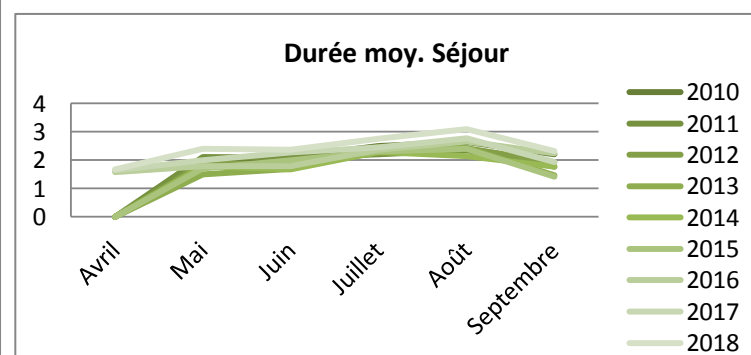

Nuitées

	Avril	Mai	Juin	Juillet	Août	Septembre	Cumul de mai à septembre	Cumul d'avril à septembre	évolution N/N-1
2 010	nc	2 753	5 064	12 105	11 395	3 984	35 301	35 301	
2 011	nc	4 171	6 189	12 983	11 267	3 355	37 965	37 965	
2 012	nc	3 277	5 646	15 834	11 256	3 601	39 614	39 614	
2 013	nc	3 151	5 946	16 386	11 778	3 713	40 974	40 974	
2 014	nc	3 730	9 719	13 646	12 029	5 824	44 948	44 948	
2 015	nc	3 434	6 786	15 056	11 988	2 833	40 097	40 097	
2 016	1 680	4 217	5 141	14 888	18 183	4 243	46 672	48 352	
2 017	2 268	4 026	7 586	13 370	15 184	4 437	44 603	46 871	-3,1%
2 018	1 294	4 301	7 327	14 663	17 228	5 781		50 594	7,9%

Durée moyenne de séjour

	Avril	Mai	Juin	Juillet	Août	Septembre	Cumul de mai à septembre	Cumul d'avril à septembre	évolution N/N-1
2010	nc	1,81	2,11	2,50	2,64	2,20	2,37	2,37	
2011	nc	2,11	2,09	2,20	2,34	1,77	2,16	2,16	
2012	nc	1,87	1,85	2,26	2,41	1,94	2,16	2,16	
2013	nc	1,49	1,69	2,46	2,43	1,46	2,08	2,1	
2014	nc	1,79	1,67	2,28	2,14	1,77	1,97	2,0	
2015	nc	1,71	1,99	2,30	2,39	1,42	2,11	2,1	
2016	1,57	1,79	1,79	2,37	2,66	2,23	2,3	2,3	
2017	1,64	2,00	2,26	2,44	2,77	1,93	2,4	2,3	3,3%
2018	1,67	2,39	2,37	2,75	3,10	2,31		2,7	13,3%