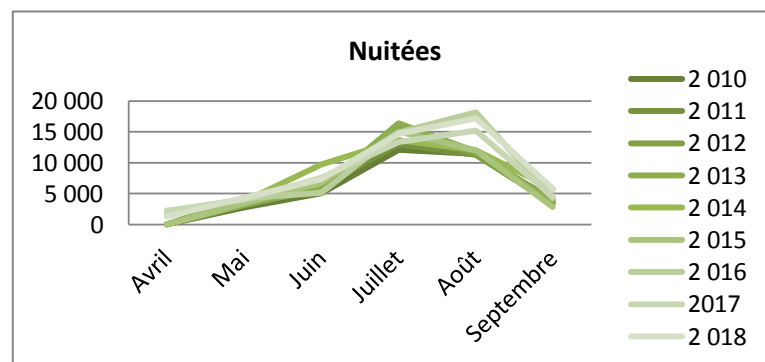

Nuitées

	Avril	Mai	Juin	Juillet	Août	Septembre	Cumul de mai à septembre	Cumul d'avril à septembre	évolution N/N-1
2 010	nc	2 753	5 064	12 105	11 395	3 984	35 301	35 301	
2 011	nc	4 171	6 189	12 983	11 267	3 355	37 965	37 965	
2 012	nc	3 277	5 646	15 834	11 256	3 601	39 614	39 614	
2 013	nc	3 151	5 946	16 386	11 778	3 713	40 974	40 974	
2 014	nc	3 730	9 719	13 646	12 029	5 824	44 948	44 948	
2 015	nc	3 434	6 786	15 056	11 988	2 833	40 097	40 097	
2 016	1 680	4 217	5 141	14 888	18 183	4 243	46 672	48 352	
2 017	2 268	4 026	7 586	13 370	15 184	4 437	44 603	46 871	-3,1%
2 018	1 294	4 301	7 327	14 663	17 228	5 781		50 594	7,9%

Durée moyenne de séjour

	Avril	Mai	Juin	Juillet	Août	Septembre	Cumul de mai à septembre	Cumul d'avril à septembre	évolution N/N-1
2010	nc	1,81	2,11	2,50	2,64	2,20	2,37	2,37	
2011	nc	2,11	2,09	2,20	2,34	1,77	2,16	2,16	
2012	nc	1,87	1,85	2,26	2,41	1,94	2,16	2,16	
2013	nc	1,49	1,69	2,46	2,43	1,46	2,08	2,1	
2014	nc	1,79	1,67	2,28	2,14	1,77	1,97	2,0	
2015	nc	1,71	1,99	2,30	2,39	1,42	2,11	2,1	
2016	1,57	1,79	1,79	2,37	2,66	2,23	2,3	2,3	
2017	1,64	2,00	2,26	2,44	2,77	1,93	2,4	2,3	3,3%
2018	1,67	2,39	2,37	2,75	3,10	2,31		2,7	13,3%