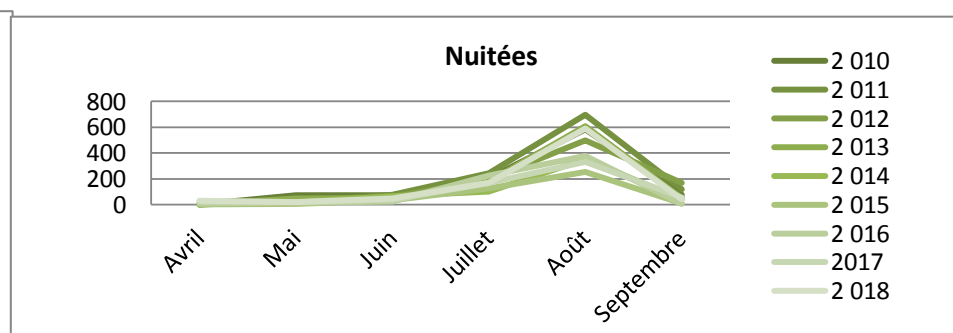

Fréquentation italienne

Aube

Arrivées

	Avril	Mai	Juin	Juillet	Août	Septembre	Cumul de mai à septembre	Cumul d'avril à septembre	évolution N/N-1
2 010	nc	36	57	173	425	62	753	753	
2 011	nc	18	53	162	517	62	812	812	
2 012	nc	24	48	142	399	71	684	684	
2 013	nc	33	47	131	453	34	698	698	
2 014	nc	13	41	69	215	26	364	364	
2 015	nc	4	24	87	155	8	278	278	
2 016	7	12	21	135	275	1	444	451	
2 017	20	12	25	135	238	34	444	464	2,9%
2 018	22	15	40	127	394	32		630	35,8%

Nuitées

	Avril	Mai	Juin	Juillet	Août	Septembre	Cumul de mai à septembre	Cumul d'avril à septembre	évolution N/N-1
2 010	nc	71	71	205	582	77	1 006	1 006	
2 011	nc	22	76	244	698	120	1 160	1 160	
2 012	nc	34	57	198	497	167	953	953	
2 013	nc	46	51	177	608	50	932	932	
2 014	nc	18	64	101	354	40	577	577	
2 015	nc	6	33	126	253	10	428	428	
2 016	8	14	22	226	377	6	645	653	
2 017	23	18	36	168	331	53	606	629	-3,7%
2 018	30	19	46	169	591	41		896	42,4%

Durée moyenne de séjour

	Avril	Mai	Juin	Juillet	Août	Septembre	Cumul de mai à septembre	Cumul d'avril à septembre	évolution N/N-1
2010	nc	1,97	1,25	1,18	1,37	1,24	1,34	1,34	
2011	nc	1,22	1,43	1,51	1,35	1,94	1,43	1,43	
2012	nc	1,42	1,19	1,39	1,25	2,35	1,39	1,39	
2013	nc	1,39	1,09	1,35	1,34	1,47	1,34	1,3	
2014	nc	1,38	1,56	1,46	1,65	1,54	1,59	1,6	
2015	nc	1,50	1,38	1,45	1,63	1,25	1,54	1,5	
2016	1,14	1,17	1,05	1,67	1,37	6,00	1,5	1,4	
2017	1,15	1,50	1,44	1,24	1,39	1,56	1,36	1,36	-6,4%
2018	1,36	1,27	1,15	1,33	1,50	1,28		1,42	4,9%