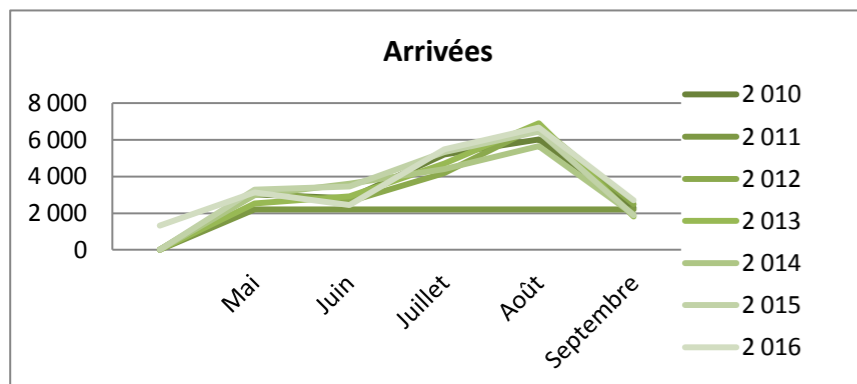

Haute-Marne

Arrivées

		Mai	Juin	Juillet	Août	Septembre	Cumul de mai à septembre	Cumul d'avril à septembre	évolution N/N-1
2 010	nc	3019	2808	5198	6026	2289	19 340	19340	
2 011	nc	2210	2210	2210	2210	2210	19 861	19861	
2 012	nc	3 165	2 631	4 183	6 757	2 486	19 222	19 222	
2 013	nc	2 530	2 909	4 708	6 908	1 815	18 870	18 870	
2 014	nc	2 977	3 611	4 414	5 661	1 918	18 582	18 582	
2 015	nc	3 277	3 463	5 339	6 453	1 886	20 419	20 419	
2 016	1 318	3 133	2 452	5 474	6 665	2 706	20 430	21 748	
2 017	2 694	3 765	4 649	6 475	7 457	2 286	24 632	27 327	25,7%

Nuitées

		Mai	Juin	Juillet	Août	Septembre	Cumul de mai à septembre	Cumul d'avril à septembre	évolution N/N-1
2 010	nc	8 795	7 748	16 030	19 181	6 524	58 279	58 279	
2 011	nc	6 169	11 686	16 839	21 722	6 055	62 470	62 470	
2 012	nc	8 792	7 041	13 033	22 845	8 521	60 232	60 232	
2 013	nc	7 463	7 138	13 319	21 163	5 641	54 724	54 724	
2 014	nc	8 798	9 111	14 253	19 625	6 228	58 015	58 015	
2 015	nc	9 422	9 283	15 900	20 780	6 004	61 390	61 390	
2 016	4 608	8 913	6 833	16 226	22 126	8 505	62 603	67 211	
2 017	7 809	10 343	11 657	19 107	25 215	7 918	74 240	82 050	22,1%

Durée moyenne de séjour

		Avril	Mai	Juin	Juillet	Août	Septembre	Cumul de mai à septembre	Cumul d'avril à septembre	évolution N/N-1
2010	nc		2,91	2,76	3,08	3,18	2,85	3,01	3,01	
2011	nc		2,79	5,29	7,62	9,83	2,74	3,15	3,15	
2012	nc		2,78	2,68	3,12	3,38	3,43	3,13	3,13	
2013	nc		2,95	2,45	2,83	3,06	3,11	2,90	2,9	
2014	nc		2,96	2,52	3,23	3,47	3,25	3,12	3,1	
2015	nc		2,88	2,68	2,98	3,22	3,18	3,01	3,0	
2016	3,50	2,84	2,79	2,96	3,32	3,14	3,1	3,1		
2017	2,90	2,75	2,51	2,95	3,38	3,46	3,01	3,00	-2,8%