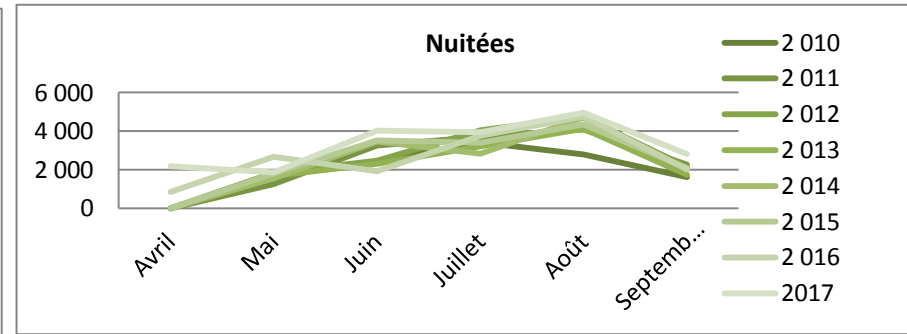

Fréquentation allemande

Haute-Marne

Arrivées

	Avril	Mai	Juin	Juillet	Août	Septembre	Cumul de mai à septembre	Cumul d'avril à septembre	évolution N/N-1
2 010	nc	1115	1553	1881	1765	1238	7 552	7552	
2 011	nc	899	1899	2430	2491	1672	9 392	9392	
2 012	nc	1 170	1 714	2 548	2 587	1 480	9 499	9 499	
2 013	nc	1 078	1 509	2 051	2 546	1 286	8 471	8 471	
2 014	nc	1 115	2 088	2 038	2 713	1 346	9 301	9 301	
2 015	nc	1 335	2 114	2 263	2 387	1 579	9 678	9 678	
2 016	778	1 367	1 330	2 211	2 337	1 463	8 708	9 486	
2 017	1 625	1 251	2 171	2 438	2 859	2 061	10 780	12 404	30,8%

Nuitées

	Avril	Mai	Juin	Juillet	Août	Septembre	Cumul de mai à septembre	Cumul d'avril à septembre	évolution N/N-1
2 010	nc	1 693	2 439	3 410	2 786	1 617	11 945	11 945	
2 011	nc	1 245	3 253	3 707	4 095	2 272	14 571	14 571	
2 012	nc	1 847	2 476	4 044	4 737	2 147	15 251	15 251	
2 013	nc	1 669	2 307	3 216	4 127	1 742	13 061	13 061	
2 014	nc	1 553	3 458	2 838	4 714	2 003	14 566	14 566	
2 015	nc	1 803	3 522	3 396	4 351	2 085	15 158	15 158	
2 016	854	2 678	1 921	3 761	4 747	2 022	15 129	15 983	
2017	2 183	1 859	4 026	3 942	4 960	2 815	17 602	19 785	23,8%

Durée moyenne de séjour

	Avril	Mai	Juin	Juillet	Août	Septembre	Cumul de mai à septembre	Cumul d'avril à septembre	évolution N/N-1
2010	nc	1,52	1,57	1,81	1,58	1,31	1,58	1,58	
2011	nc	1,38	1,71	1,53	1,64	1,36	1,55	1,55	
2012	nc	1,58	1,44	1,59	1,83	1,45	1,61	1,61	
2013	nc	1,55	1,53	1,57	1,62	1,35	1,54	1,54	
2014	nc	1,39	1,66	1,39	1,74	1,49	1,57	1,57	
2015	nc	1,35	1,67	1,50	1,82	1,32	1,57	1,57	
2016	1,10	1,96	1,44	1,70	2,03	1,38	1,74	1,68	
2017	1,34	1,49	1,85	1,62	1,73	1,37	1,63	1,60	-5,3%