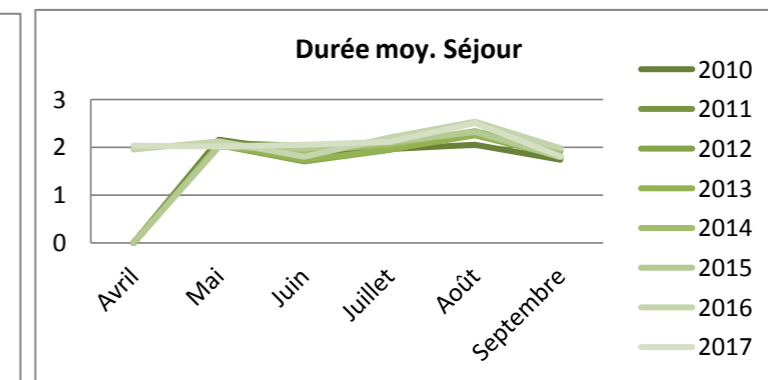

Nuitées

	Avril	Mai	Juin	Juillet	Août	Septembre	Cumul de mai à septembre	Cumul d'avril à septembre	évolution N/N-1
2 010	nc	25 551	28 177	62 567	61 351	19 134	196 780	196 780	
2 011	nc	17 690	33 933	60 373	65 697	19 317	197 010	197 010	
2 012	nc	23 261	30 606	60 669	69 186	21 929	205 650	205 650	
2 013	nc	19 006	28 271	58 478	62 029	16 289	184 073	184 073	
2 014	nc	20 642	31 634	53 373	61 364	17 611	184 625	184 625	
2 015	nc	22 086	29 780	58 102	58 366	17 069	185 403	185 403	
2 016	9 236	21 930	22 203	54 225	68 445	19 203	186 006	195 242	
2 017	15 525	22 018	32 412	58 024	78 327	21 468	212 249	227 774	16,7%

Durée moyenne de séjour

	Avril	Mai	Juin	Juillet	Août	Septembre	Cumul de mai à septembre	Cumul d'avril à septembre	évolution N/N-1
2010	nc	2,15	1,89	1,96	2,05	1,74	1,98	1,98	
2011	nc	2,10	2,03	1,99	2,32	1,78	2,08	2,08	
2012	nc	2,04	1,70	1,94	2,32	1,91	2,02	2,02	
2013	nc	2,05	1,73	1,96	2,25	1,81	2,00	2,00	
2014	nc	2,04	1,91	2,06	2,33	1,93	2,10	2,10	
2015	nc	2,01	1,97	2,10	2,32	1,79	2,10	2,10	
2016	1,95	2,12	1,80	2,20	2,54	1,98	2,21	2,20	
2017	2,03	2,02	2,05	2,11	2,51	1,81	2,18	2,17	-1,3%