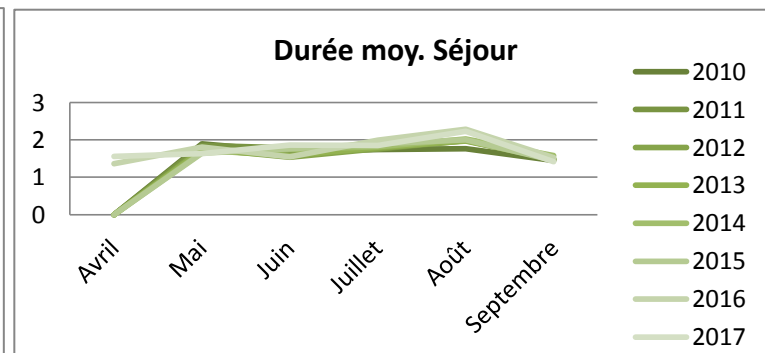

Nuitées

	Avril	Mai	Juin	Juillet	Août	Septembre	Cumul de mai à septembre	Cumul d'avril à septembre	évolution N/N-1
2 010	nc	16 756	20 429	46 537	42 170	12 610	138 502	138 502	
2 011	nc	11 521	22 247	43 535	43 975	13 262	134 539	134 539	
2 012	nc	14 469	23 565	47 635	46 340	13 408	145 418	145 418	
2 013	nc	11 543	21 133	45 159	40 866	10 648	129 350	129 350	
2 014	nc	11 844	22 524	39 120	41 739	11 383	126 610	126 610	
2 015	nc	12 664	20 497	42 201	37 586	11 065	124 013	124 013	
2 016	4 628	13 017	15 370	37 999	46 319	10 698	123 403	128 031	
2 017	7 716	11 675	20 755	38 917	53 112	13 549	138 008	145 724	13,8%

Durée moyenne de séjour

	Avril	Mai	Juin	Juillet	Août	Septembre	Cumul de mai à septembre	Cumul d'avril à septembre	évolution N/N-1
2010	nc	1,89	1,69	1,74	1,76	1,45	1,73	1,73	
2011	nc	1,85	1,78	1,75	1,97	1,48	1,80	1,80	
2012	nc	1,76	1,53	1,76	2,01	1,49	1,76	1,76	
2013	nc	1,72	1,57	1,79	1,97	1,48	1,77	1,77	
2014	nc	1,66	1,74	1,82	2,02	1,57	1,82	1,82	
2015	nc	1,64	1,76	1,89	2,01	1,45	1,82	1,82	
2016	1,36	1,80	1,55	1,99	2,28	1,53	1,94	1,91	
2017	1,56	1,63	1,86	1,85	2,23	1,42	1,90	1,88	-1,8%