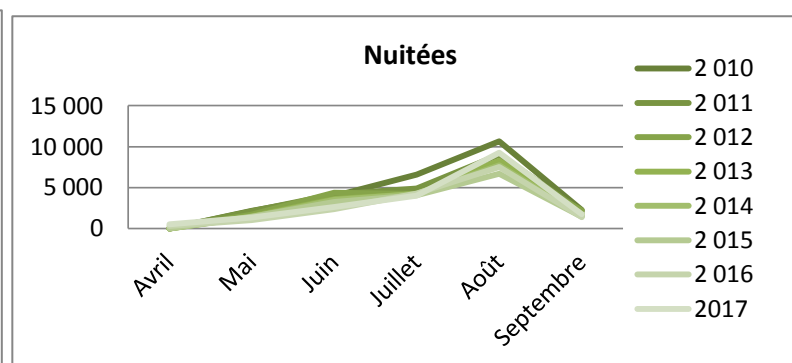

Fréquentation britannique

Haute-Marne

Arrivées

	Avril	Mai	Juin	Juillet	Août	Septembre
2 010	nc	1127	1976	3566	5553	1359
2 011	nc	1022	1808	2576	3832	1178
2 012	nc	974	2 199	2 250	3 581	1 285
2 013	nc	745	1 787	2 202	3 706	1 042
2 014	nc	730	1 780	2 183	3 562	803
2 015	nc	754	1 502	2 013	2 926	861
2 016	190	581	1 195	2 050	3 329	772
2 017	312	737	1 282	2 070	3 944	1 070

	Cumul de mai à septembre	Cumul d'avril à septembre	évolution N/N-1
	13 581	13581	
	10 415	10415	
	10 289	10 289	
	9 483	9 483	
	9 058	9 058	
	8 057	8 057	
	7 927	8 117	
	9 103	9 414	16,0%

Nuitées

	Avril	Mai	Juin	Juillet	Août	Septembre
2 010	nc	2 178	3 982	6 567	10 639	2 280
2 011	nc	2 109	4 174	4 867	8 991	2 116
2 012	nc	1 706	4 366	4 232	7 940	2 214
2 013	nc	1 497	3 583	4 222	8 302	1 823
2 014	nc	1 416	3 514	4 196	7 720	1 542
2 015	nc	1 427	3 247	4 089	6 707	1 432
2 016	319	1 019	2 363	4 284	7 498	1 370
2017	545	1 362	2 618	4 039	9 267	1 757

	Cumul de mai à septembre	Cumul d'avril à septembre	évolution N/N-1
	25 646	25 646	
	22 258	22 258	
	20 459	20 459	
	19 426	19 426	
	18 388	18 388	
	16 902	16 902	
	16 534	16 853	
	19 043	19 588	16,2%

Durée moyenne de séjour

	Avril	Mai	Juin	Juillet	Août	Septembre
2010	nc	1,93	2,02	1,84	1,92	1,68
2011	nc	2,06	2,31	1,89	2,35	1,80
2012	nc	1,75	1,99	1,88	2,22	1,72
2013	nc	2,01	2,01	1,92	2,24	1,75
2014	nc	1,94	1,97	1,92	2,17	1,92
2015	nc	1,89	2,16	2,03	2,29	1,66
2016	1,68	1,75	1,98	2,09	2,25	1,77
2017	1,75	1,85	2,04	1,95	2,35	1,64

	Cumul de mai à septembre	Cumul d'avril à septembre	évolution N/N-1
	1,89	1,89	
	2,14	2,14	
	1,99	1,99	
	2,05	2,05	
	2,03	2,03	
	2,10	2,10	
	2,09	2,08	
	2,09	2,08	0,2%