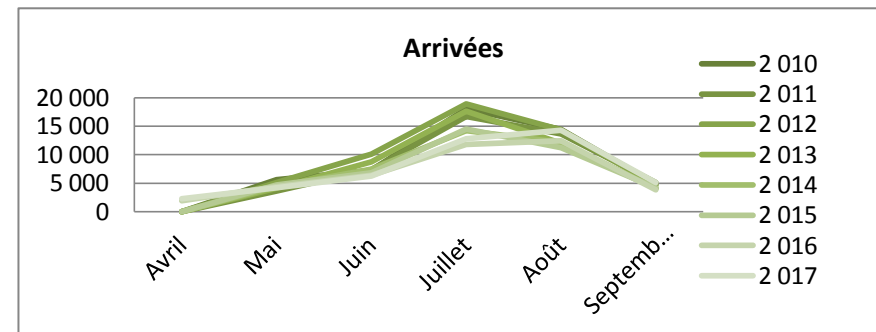

Nuitées

	Avril	Mai	Juin	Juillet	Août	Septembre	Cumul de mai à septembre	Cumul d'avril à septembre	évolution N/N-1
2 010	nc	11 074	11 710	30 579	25 369	6 879	85 611	85 611	
2 011	nc	7 068	12 442	28 918	26 339	7 228	81 996	81 996	
2 012	nc	8 932	14 500	33 028	28 484	6 583	91 527	91 527	
2 013	nc	6 925	13 091	31 228	23 632	5 641	80 517	80 517	
2 014	nc	7 308	12 813	25 775	25 077	6 183	77 157	77 157	
2 015	nc	7 597	11 382	26 780	21 752	5 943	73 456	73 456	
2 016	2 567	7 421	9 514	23 745	28 956	5 783	75 419	77 986	
2017	3 564	6 778	11 730	23 215	32 808	7 035	81 566	85 128	9,2%

Durée moyenne de séjour

	Avril	Mai	Juin	Juillet	Août	Septembre	Cumul de mai à septembre	Cumul d'avril à septembre	évolution N/N-1
2010	nc	1,96	1,62	1,70	1,75	1,41	1,70	1,70	
2011	nc	1,93	1,68	1,73	1,93	1,42	1,76	1,76	
2012	nc	1,74	1,43	1,75	1,99	1,42	1,72	1,72	
2013	nc	1,68	1,49	1,77	1,97	1,39	1,73	1,73	
2014	nc	1,65	1,71	1,81	2,07	1,49	1,82	1,82	
2015	nc	1,61	1,67	1,85	1,93	1,40	1,77	1,77	
2016	1,31	1,68	1,49	2,01	2,33	1,51	1,94	1,91	
2017	1,58	1,62	1,86	1,81	2,30	1,37	1,91	1,89	-0,9%