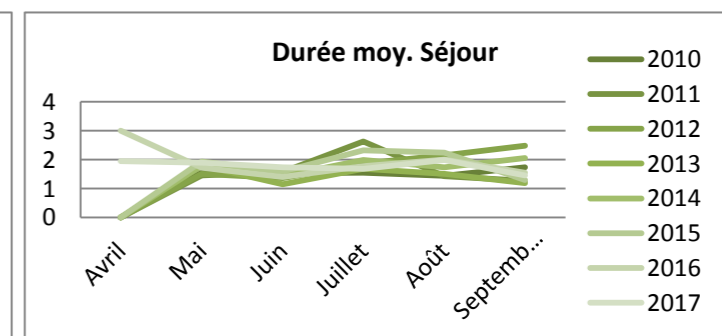

Fréquentation suisse

Haute-Marne

Arrivées

	Avril	Mai	Juin	Juillet	Août	Septembre	Cumul de mai à septembre	Cumul d'avril à septembre	évolution N/N-1
2 010	nc	59	80	221	73	37	470	470	
2 011	nc	77	166	325	152	55	775	775	
2 012	nc	77	110	281	208	73	748	748	
2 013	nc	76	87	265	163	52	642	642	
2 014	nc	68	130	259	147	56	660	660	
2 015	nc	97	150	400	158	96	901	901	
2 016	33	74	81	283	205	136	779	812	
2 017	65	126	191	263	145	106	831	896	10,3%

Nuitées

	Avril	Mai	Juin	Juillet	Août	Septembre	Cumul de mai à septembre	Cumul d'avril à septembre	évolution N/N-1
2 010	nc	91	123	341	105	64	723	723	
2 011	nc	112	262	854	217	70	1 515	1 515	
2 012	nc	116	150	524	448	181	1 419	1 419	
2 013	nc	136	100	445	246	62	990	990	
2 014	nc	123	185	514	256	115	1 194	1 194	
2 015	nc	188	239	929	355	124	1 835	1 835	
2 016	99	127	114	504	411	211	1 367	1 466	
2017	127	239	331	442	288	154	1 454	1 580	7,8%

Durée moyenne de séjour

	Avril	Mai	Juin	Juillet	Août	Septembre	Cumul de mai à septembre	Cumul d'avril à septembre	évolution N/N-1
2010	nc	1,54	1,54	1,54	1,44	1,73	1,54	1,54	
2011	nc	1,45	1,58	2,63	1,43	1,27	1,95	1,95	
2012	nc	1,51	1,36	1,86	2,15	2,48	1,90	1,90	
2013	nc	1,79	1,15	1,68	1,51	1,19	1,54	1,54	
2014	nc	1,81	1,42	1,98	1,74	2,05	1,81	1,81	
2015	nc	1,94	1,59	2,32	2,25	1,29	2,04	2,04	
2016	3,00	1,72	1,41	1,78	2,00	1,55	1,75	1,81	
2017	1,95	1,90	1,73	1,68	1,99	1,45	1,75	1,76	-2,3%