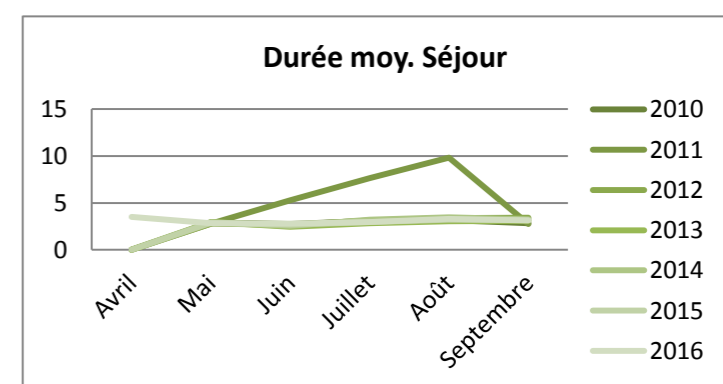

Haute-Marne

Arrivées

		Mai	Juin	Juillet	Août	Septembre	Cumul de mai à septembre	Cumul d'avril à septembre	évolution N/N-1
2 010	nc	3019	2808	5198	6026	2289	19 340	19340	
2 011	nc	2210	2210	2210	2210	2210	19 861	19861	
2 012	nc	3 165	2 631	4 183	6 757	2 486	19 222	19 222	
2 013	nc	2 530	2 909	4 708	6 908	1 815	18 870	18 870	
2 014	nc	2 977	3 611	4 414	5 661	1 918	18 582	18 582	
2 015	nc	3 277	3 463	5 339	6 453	1 886	20 419	20 419	
2 016	1 318	3 133	2 452	5 474	6 665	2 706	20 430	21 748	
2 017	2 694	3 765	4 649	6 475	7 457	2 286	24 632	27 327	25,7%

Nuitées

		Mai	Juin	Juillet	Août	Septembre	Cumul de mai à septembre	Cumul d'avril à septembre	évolution N/N-1
2 010	nc	8 795	7 748	16 030	19 181	6 524	58 279	58 279	
2 011	nc	6 169	11 686	16 839	21 722	6 055	62 470	62 470	
2 012	nc	8 792	7 041	13 033	22 845	8 521	60 232	60 232	
2 013	nc	7 463	7 138	13 319	21 163	5 641	54 724	54 724	
2 014	nc	8 798	9 111	14 253	19 625	6 228	58 015	58 015	
2 015	nc	9 422	9 283	15 900	20 780	6 004	61 390	61 390	
2 016	4 608	8 913	6 833	16 226	22 126	8 505	62 603	67 211	
2 017	7 809	10 343	11 657	19 107	25 215	7 918	74 240	82 050	22,1%

Durée moyenne de séjour

		Avril	Mai	Juin	Juillet	Août	Septembre	Cumul de mai à septembre	Cumul d'avril à septembre	évolution N/N-1
2010	nc		2,91	2,76	3,08	3,18	2,85	3,01	3,01	
2011	nc		2,79	5,29	7,62	9,83	2,74	3,15	3,15	
2012	nc		2,78	2,68	3,12	3,38	3,43	3,13	3,13	
2013	nc		2,95	2,45	2,83	3,06	3,11	2,90	2,9	
2014	nc		2,96	2,52	3,23	3,47	3,25	3,12	3,1	
2015	nc		2,88	2,68	2,98	3,22	3,18	3,01	3,0	
2016	3,50	2,84	2,79	2,96	3,32	3,14	3,1	3,1		
2017	2,90	2,75	2,51	2,95	3,38	3,46	3,01	3,00	-2,8%