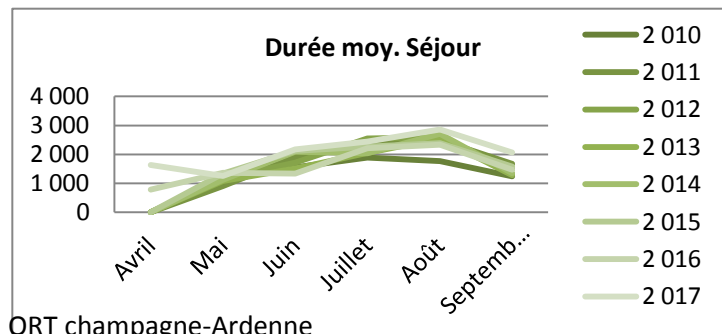

	Cumul de mai à septembre	Cumul d'avril à septembre	évolution N/N-1
2010	1,80	1,80	
2011	1,90	1,90	
2012	1,90	1,90	
2013	1,94	1,94	
2014	1,95	1,95	
2015	2,21	2,21	
2016	2,09	2,09	
2017	2,08	2,08	-0,5%

Fréquentation allemande

Haute-Marne

Arrivées

	Avril	Mai	Juin	Juillet	Août	Septembre	Cumul de mai à septembre	Cumul d'avril à septembre	évolution N/N-1
2 010	nc	1115	1553	1881	1765	1238	7 552	7552	
2 011	nc	899	1899	2430	2491	1672	9 392	9392	
2 012	nc	1 170	1 714	2 548	2 587	1 480	9 499	9 499	
2 013	nc	1 078	1 509	2 051	2 546	1 286	8 471	8 471	
2 014	nc	1 115	2 088	2 038	2 713	1 346	9 301	9 301	
2 015	nc	1 335	2 114	2 263	2 387	1 579	9 678	9 678	
2 016	778	1 367	1 330	2 211	2 337	1 463	8 708	9 486	
2 017	1 625	1 251	2 171	2 438	2 859	2 061	10 780	12 404	30,8%

Nuitées

	Avril	Mai	Juin	Juillet	Août	Septembre	Cumul de mai à septembre	Cumul d'avril à septembre	évolution N/N-1
2 010	nc	1 693	2 439	3 410	2 786	1 617	11 945	11 945	
2 011	nc	1 245	3 253	3 707	4 095	2 272	14 571	14 571	
2 012	nc	1 847	2 476	4 044	4 737	2 147	15 251	15 251	
2 013	nc	1 669	2 307	3 216	4 127	1 742	13 061	13 061	
2 014	nc	1 553	3 458	2 838	4 714	2 003	14 566	14 566	
2 015	nc	1 803	3 522	3 396	4 351	2 085	15 158	15 158	
2 016	854	2 678	1 921	3 761	4 747	2 022	15 129	15 983	
2017	2 183	1 859	4 026	3 942	4 960	2 815	17 602	19 785	23,8%

Durée moyenne de séjour

	Avril	Mai	Juin	Juillet	Août	Septembre	Cumul de mai à septembre	Cumul d'avril à septembre	évolution N/N-1
2010	nc	1,52	1,57	1,81	1,58	1,31	1,58	1,58	
2011	nc	1,38	1,71	1,53	1,64	1,36	1,55	1,55	
2012	nc	1,58	1,44	1,59	1,83	1,45	1,61	1,61	
2013	nc	1,55	1,53	1,57	1,62	1,35	1,54	1,54	
2014	nc	1,39	1,66	1,39	1,74	1,49	1,57	1,57	
2015	nc	1,35	1,67	1,50	1,82	1,32	1,57	1,57	
2016	1,10	1,96	1,44	1,70	2,03	1,38	1,74	1,68	
2017	1,34	1,49	1,85	1,62	1,73	1,37	1,63	1,60	-5,3%