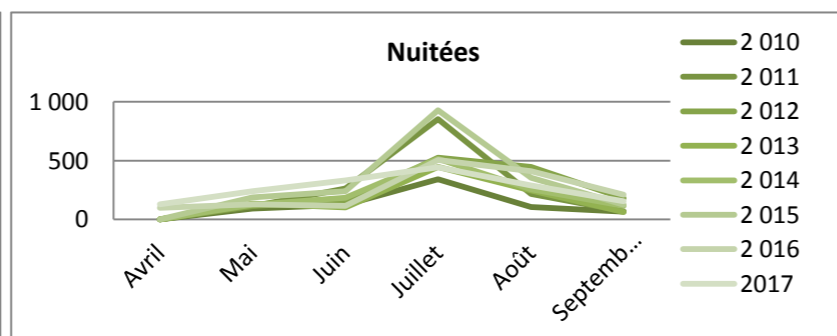

Fréquentation suisse

Haute-Marne

Arrivées

	Avril	Mai	Juin	Juillet	Août	Septembre	Cumul de mai à septembre	Cumul d'avril à septembre	évolution N/N-1
2 010	nc	59	80	221	73	37	470	470	
2 011	nc	77	166	325	152	55	775	775	
2 012	nc	77	110	281	208	73	748	748	
2 013	nc	76	87	265	163	52	642	642	
2 014	nc	68	130	259	147	56	660	660	
2 015	nc	97	150	400	158	96	901	901	
2 016	33	74	81	283	205	136	779	812	
2 017	65	126	191	263	145	106	831	896	10,3%

Nuitées

	Avril	Mai	Juin	Juillet	Août	Septembre	Cumul de mai à septembre	Cumul d'avril à septembre	évolution N/N-1
2 010	nc	91	123	341	105	64	723	723	
2 011	nc	112	262	854	217	70	1 515	1 515	
2 012	nc	116	150	524	448	181	1 419	1 419	
2 013	nc	136	100	445	246	62	990	990	
2 014	nc	123	185	514	256	115	1 194	1 194	
2 015	nc	188	239	929	355	124	1 835	1 835	
2 016	99	127	114	504	411	211	1 367	1 466	
2017	127	239	331	442	288	154	1 454	1 580	7,8%

Durée moyenne de séjour

	Avril	Mai	Juin	Juillet	Août	Septembre	Cumul de mai à septembre	Cumul d'avril à septembre	évolution N/N-1
2010	nc	1,54	1,54	1,54	1,44	1,73	1,54	1,54	
2011	nc	1,45	1,58	2,63	1,43	1,27	1,95	1,95	
2012	nc	1,51	1,36	1,86	2,15	2,48	1,90	1,90	
2013	nc	1,79	1,15	1,68	1,51	1,19	1,54	1,54	
2014	nc	1,81	1,42	1,98	1,74	2,05	1,81	1,81	
2015	nc	1,94	1,59	2,32	2,25	1,29	2,04	2,04	
2016	3,00	1,72	1,41	1,78	2,00	1,55	1,75	1,81	
2017	1,95	1,90	1,73	1,68	1,99	1,45	1,75	1,76	-2,3%