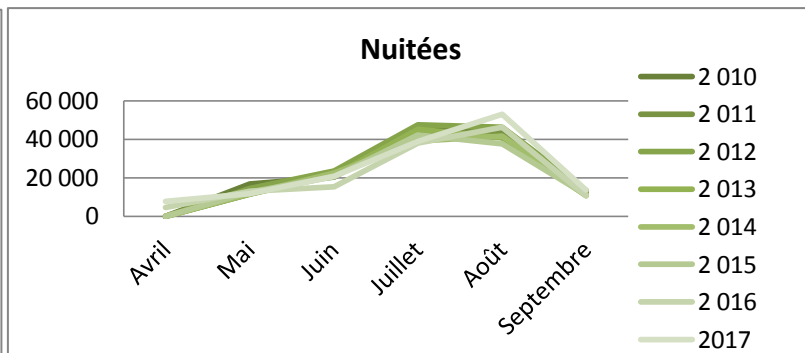

Nuitées

	Avril	Mai	Juin	Juillet	Août	Septembre	Cumul de mai à septembre	Cumul d'avril à septembre	évolution N/N-1
2 010	nc	16 756	20 429	46 537	42 170	12 610	138 502	138 502	
2 011	nc	11 521	22 247	43 535	43 975	13 262	134 539	134 539	
2 012	nc	14 469	23 565	47 635	46 340	13 408	145 418	145 418	
2 013	nc	11 543	21 133	45 159	40 866	10 648	129 350	129 350	
2 014	nc	11 844	22 524	39 120	41 739	11 383	126 610	126 610	
2 015	nc	12 664	20 497	42 201	37 586	11 065	124 013	124 013	
2 016	4 628	13 017	15 370	37 999	46 319	10 698	123 403	128 031	
2 017	7 716	11 675	20 755	38 917	53 112	13 549	138 008	145 724	13,8%

Durée moyenne de séjour

	Avril	Mai	Juin	Juillet	Août	Septembre	Cumul de mai à septembre	Cumul d'avril à septembre	évolution N/N-1
2010	nc	1,89	1,69	1,74	1,76	1,45	1,73	1,73	
2011	nc	1,85	1,78	1,75	1,97	1,48	1,80	1,80	
2012	nc	1,76	1,53	1,76	2,01	1,49	1,76	1,76	
2013	nc	1,72	1,57	1,79	1,97	1,48	1,77	1,77	
2014	nc	1,66	1,74	1,82	2,02	1,57	1,82	1,82	
2015	nc	1,64	1,76	1,89	2,01	1,45	1,82	1,82	
2016	1,36	1,80	1,55	1,99	2,28	1,53	1,94	1,91	
2017	1,56	1,63	1,86	1,85	2,23	1,42	1,90	1,88	-1,8%