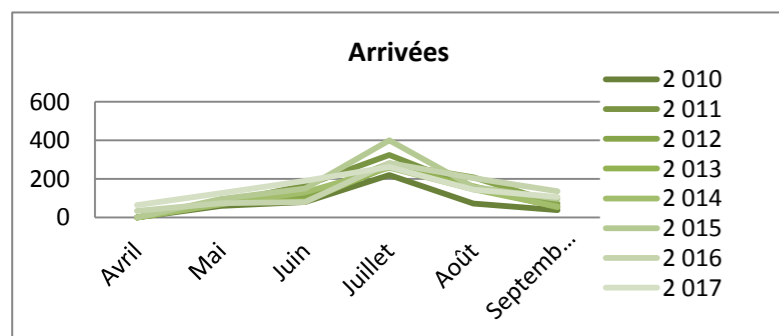

Fréquentation suisse

Haute-Marne

Arrivées

	Avril	Mai	Juin	Juillet	Août	Septembre	Cumul de mai à septembre	Cumul d'avril à septembre	évolution N/N-1
2 010	nc	59	80	221	73	37	470	470	
2 011	nc	77	166	325	152	55	775	775	
2 012	nc	77	110	281	208	73	748	748	
2 013	nc	76	87	265	163	52	642	642	
2 014	nc	68	130	259	147	56	660	660	
2 015	nc	97	150	400	158	96	901	901	
2 016	33	74	81	283	205	136	779	812	
2 017	65	126	191	263	145	106	831	896	10,3%

Nuitées

	Avril	Mai	Juin	Juillet	Août	Septembre	Cumul de mai à septembre	Cumul d'avril à septembre	évolution N/N-1
2 010	nc	91	123	341	105	64	723	723	
2 011	nc	112	262	854	217	70	1 515	1 515	
2 012	nc	116	150	524	448	181	1 419	1 419	
2 013	nc	136	100	445	246	62	990	990	
2 014	nc	123	185	514	256	115	1 194	1 194	
2 015	nc	188	239	929	355	124	1 835	1 835	
2 016	99	127	114	504	411	211	1 367	1 466	
2017	127	239	331	442	288	154	1 454	1 580	7,8%

Durée moyenne de séjour

	Avril	Mai	Juin	Juillet	Août	Septembre	Cumul de mai à septembre	Cumul d'avril à septembre	évolution N/N-1
2010	nc	1,54	1,54	1,54	1,44	1,73	1,54	1,54	
2011	nc	1,45	1,58	2,63	1,43	1,27	1,95	1,95	
2012	nc	1,51	1,36	1,86	2,15	2,48	1,90	1,90	
2013	nc	1,79	1,15	1,68	1,51	1,19	1,54	1,54	
2014	nc	1,81	1,42	1,98	1,74	2,05	1,81	1,81	
2015	nc	1,94	1,59	2,32	2,25	1,29	2,04	2,04	
2016	3,00	1,72	1,41	1,78	2,00	1,55	1,75	1,81	
2017	1,95	1,90	1,73	1,68	1,99	1,45	1,75	1,76	-2,3%