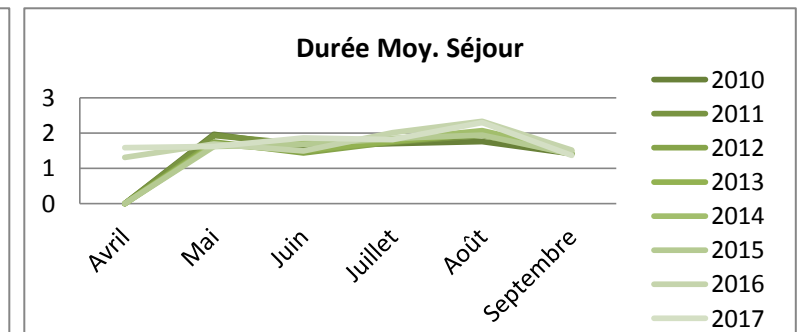

Nuitées

	Avril	Mai	Juin	Juillet	Août	Septembre	Cumul de mai à septembre	Cumul d'avril à septembre	évolution N/N-1
2 010	nc	11 074	11 710	30 579	25 369	6 879	85 611	85 611	
2 011	nc	7 068	12 442	28 918	26 339	7 228	81 996	81 996	
2 012	nc	8 932	14 500	33 028	28 484	6 583	91 527	91 527	
2 013	nc	6 925	13 091	31 228	23 632	5 641	80 517	80 517	
2 014	nc	7 308	12 813	25 775	25 077	6 183	77 157	77 157	
2 015	nc	7 597	11 382	26 780	21 752	5 943	73 456	73 456	
2 016	2 567	7 421	9 514	23 745	28 956	5 783	75 419	77 986	
2017	3 564	6 778	11 730	23 215	32 808	7 035	81 566	85 128	9,2%

Durée moyenne de séjour

	Avril	Mai	Juin	Juillet	Août	Septembre	Cumul de mai à septembre	Cumul d'avril à septembre	évolution N/N-1
2010	nc	1,96	1,62	1,70	1,75	1,41	1,70	1,70	
2011	nc	1,93	1,68	1,73	1,93	1,42	1,76	1,76	
2012	nc	1,74	1,43	1,75	1,99	1,42	1,72	1,72	
2013	nc	1,68	1,49	1,77	1,97	1,39	1,73	1,73	
2014	nc	1,65	1,71	1,81	2,07	1,49	1,82	1,82	
2015	nc	1,61	1,67	1,85	1,93	1,40	1,77	1,77	
2016	1,31	1,68	1,49	2,01	2,33	1,51	1,94	1,91	
2017	1,58	1,62	1,86	1,81	2,30	1,37	1,91	1,89	-0,9%