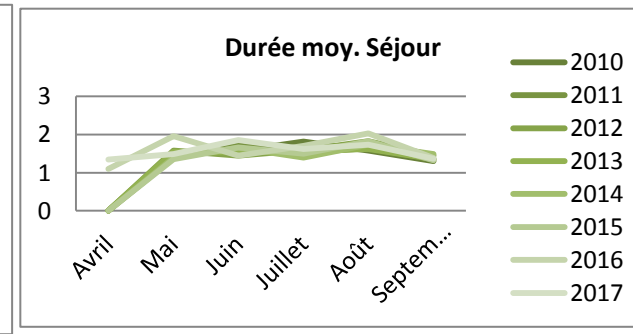

	Cumul de mai à septembre	Cumul d'avril à septembre	évolution N/N-1
2010	1,80	1,80	
2011	1,90	1,90	
2012	1,90	1,90	
2013	1,94	1,94	
2014	1,95	1,95	
2015	2,21	2,21	
2016	2,09	2,09	
2017	2,08	2,08	-0,5%

Fréquentation allemande

Haute-Marne

Arrivées

	Avril	Mai	Juin	Juillet	Août	Septembre	Cumul de mai à septembre	Cumul d'avril à septembre	évolution N/N-1
2 010	nc	1115	1553	1881	1765	1238	7 552	7552	
2 011	nc	899	1899	2430	2491	1672	9 392	9392	
2 012	nc	1 170	1 714	2 548	2 587	1 480	9 499	9 499	
2 013	nc	1 078	1 509	2 051	2 546	1 286	8 471	8 471	
2 014	nc	1 115	2 088	2 038	2 713	1 346	9 301	9 301	
2 015	nc	1 335	2 114	2 263	2 387	1 579	9 678	9 678	
2 016	778	1 367	1 330	2 211	2 337	1 463	8 708	9 486	
2 017	1 625	1 251	2 171	2 438	2 859	2 061	10 780	12 404	30,8%

Nuitées

	Avril	Mai	Juin	Juillet	Août	Septembre	Cumul de mai à septembre	Cumul d'avril à septembre	évolution N/N-1
2 010	nc	1 693	2 439	3 410	2 786	1 617	11 945	11 945	
2 011	nc	1 245	3 253	3 707	4 095	2 272	14 571	14 571	
2 012	nc	1 847	2 476	4 044	4 737	2 147	15 251	15 251	
2 013	nc	1 669	2 307	3 216	4 127	1 742	13 061	13 061	
2 014	nc	1 553	3 458	2 838	4 714	2 003	14 566	14 566	
2 015	nc	1 803	3 522	3 396	4 351	2 085	15 158	15 158	
2 016	854	2 678	1 921	3 761	4 747	2 022	15 129	15 983	
2017	2 183	1 859	4 026	3 942	4 960	2 815	17 602	19 785	23,8%

Durée moyenne de séjour

	Avril	Mai	Juin	Juillet	Août	Septembre	Cumul de mai à septembre	Cumul d'avril à septembre	évolution N/N-1
2010	nc	1,52	1,57	1,81	1,58	1,31	1,58	1,58	
2011	nc	1,38	1,71	1,53	1,64	1,36	1,55	1,55	
2012	nc	1,58	1,44	1,59	1,83	1,45	1,61	1,61	
2013	nc	1,55	1,53	1,57	1,62	1,35	1,54	1,54	
2014	nc	1,39	1,66	1,39	1,74	1,49	1,57	1,57	
2015	nc	1,35	1,67	1,50	1,82	1,32	1,57	1,57	
2016	1,10	1,96	1,44	1,70	2,03	1,38	1,74	1,68	
2017	1,34	1,49	1,85	1,62	1,73	1,37	1,63	1,60	-5,3%