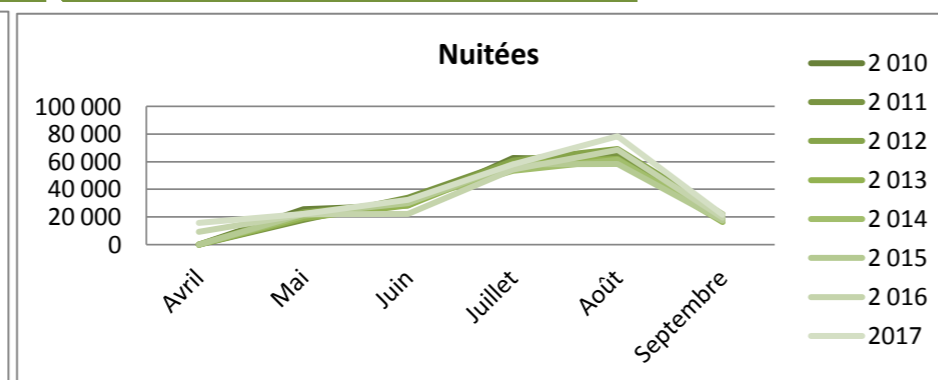

Nuitées

	Avril	Mai	Juin	Juillet	Août	Septembre	Cumul de mai à septembre	Cumul d'avril à septembre	évolution N/N-1
2 010	nc	25 551	28 177	62 567	61 351	19 134	196 780	196 780	
2 011	nc	17 690	33 933	60 373	65 697	19 317	197 010	197 010	
2 012	nc	23 261	30 606	60 669	69 186	21 929	205 650	205 650	
2 013	nc	19 006	28 271	58 478	62 029	16 289	184 073	184 073	
2 014	nc	20 642	31 634	53 373	61 364	17 611	184 625	184 625	
2 015	nc	22 086	29 780	58 102	58 366	17 069	185 403	185 403	
2 016	9 236	21 930	22 203	54 225	68 445	19 203	186 006	195 242	
2 017	15 525	22 018	32 412	58 024	78 327	21 468	212 249	227 774	16,7%

Durée moyenne de séjour

	Avril	Mai	Juin	Juillet	Août	Septembre	Cumul de mai à septembre	Cumul d'avril à septembre	évolution N/N-1
2010	nc	2,15	1,89	1,96	2,05	1,74	1,98	1,98	
2011	nc	2,10	2,03	1,99	2,32	1,78	2,08	2,08	
2012	nc	2,04	1,70	1,94	2,32	1,91	2,02	2,02	
2013	nc	2,05	1,73	1,96	2,25	1,81	2,00	2,00	
2014	nc	2,04	1,91	2,06	2,33	1,93	2,10	2,10	
2015	nc	2,01	1,97	2,10	2,32	1,79	2,10	2,10	
2016	1,95	2,12	1,80	2,20	2,54	1,98	2,21	2,20	
2017	2,03	2,02	2,05	2,11	2,51	1,81	2,18	2,17	-1,3%