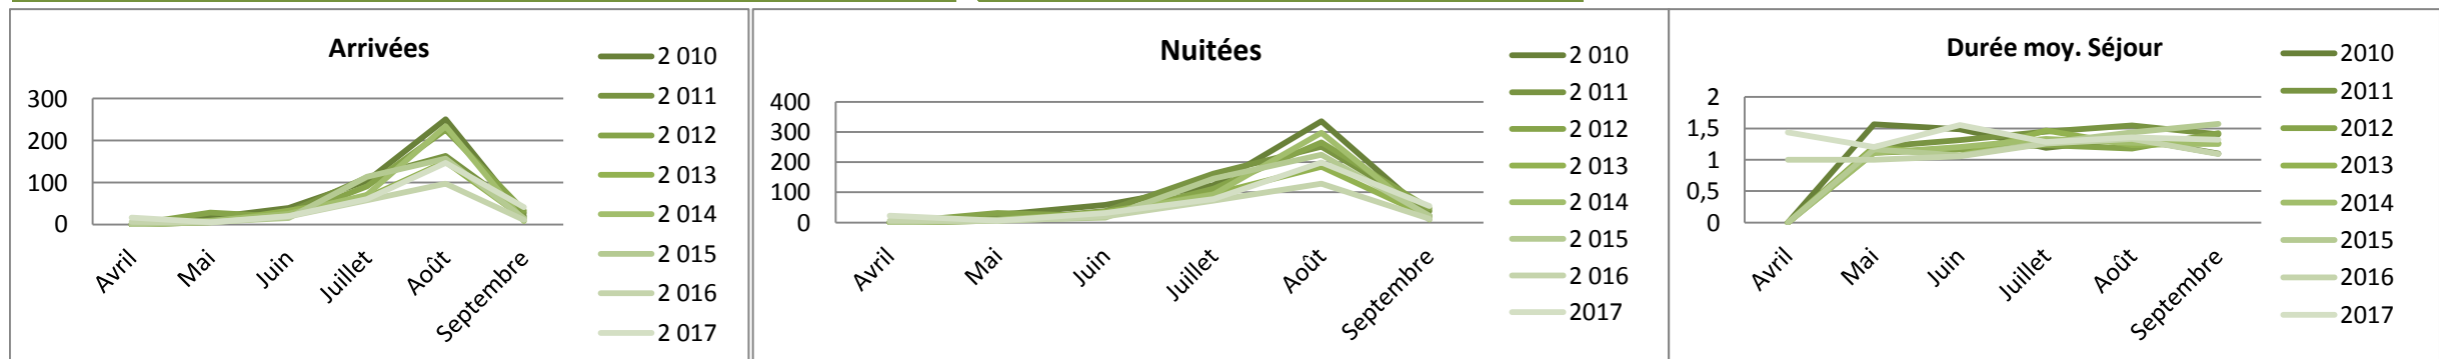

Fréquentation italienne

Haute-Marne

Arrivées

	Avril	Mai	Juin	Juillet	Août	Septembre	Cumul de mai à septembre	Cumul d'avril à septembre	évolution N/N-1
2 010	nc	16	39	104	251	20	430	430	
2 011	nc	5	29	112	163	27	337	337	
2 012	nc	28	18	91	226	33	395	395	
2 013	nc	5	33	64	150	15	266	266	
2 014	nc	9	25	70	234	8	346	346	
2 015	nc	6	15	114	157	14	306	306	
2 016	6	4	19	58	97	11	189	195	
2 017	16	5	20	60	147	41	273	289	48,2%

Nuitées

	Avril	Mai	Juin	Juillet	Août	Septembre	Cumul de mai à septembre	Cumul d'avril à septembre	évolution N/N-1
2 010	nc	25	58	124	336	22	566	566	
2 011	nc	6	38	162	252	38	496	496	
2 012	nc	31	21	112	266	47	477	477	
2 013	nc	6	35	94	185	19	337	337	
2 014	nc	10	30	93	297	10	440	440	
2 015	nc	7	16	145	225	22	415	415	
2 016	6	4	20	73	129	12	238	244	
2 017	23	6	31	77	199	54	367	391	60,2%

Durée moyenne de séjour

	Avril	Mai	Juin	Juillet	Août	Septembre	Cumul de mai à septembre	Cumul d'avril à septembre	évolution N/N-1
2010	nc	1,56	1,49	1,19	1,34	1,10	1,32	1,32	
2011	nc	1,20	1,31	1,45	1,55	1,41	1,47	1,47	
2012	nc	1,11	1,17	1,23	1,18	1,42	1,21	1,21	
2013	nc	1,20	1,06	1,47	1,23	1,27	1,27	1,27	
2014	nc	1,11	1,20	1,33	1,27	1,25	1,27	1,27	
2015	nc	1,17	1,07	1,27	1,43	1,57	1,36	1,36	
2016	1,00	1,00	1,05	1,26	1,33	1,09	1,26	1,25	
2017	1,44	1,20	1,55	1,28	1,35	1,32	1,34	1,35	8,1%