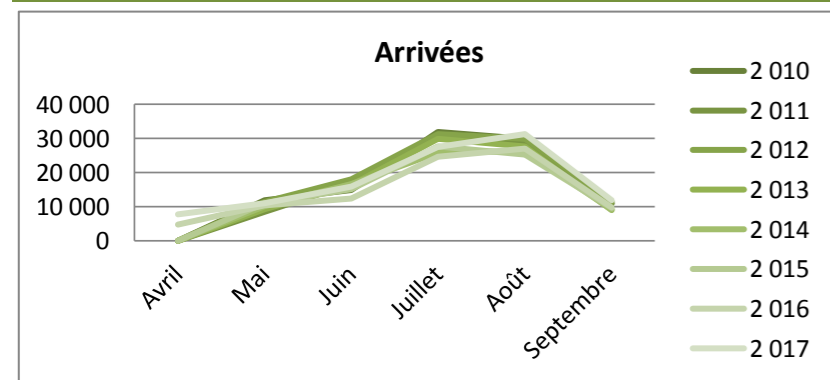

Nuitées

	Avril	Mai	Juin	Juillet	Août	Septembre	Cumul de mai à septembre	Cumul d'avril à septembre	évolution N/N-1
2 010	nc	25 551	28 177	62 567	61 351	19 134	196 780	196 780	
2 011	nc	17 690	33 933	60 373	65 697	19 317	197 010	197 010	
2 012	nc	23 261	30 606	60 669	69 186	21 929	205 650	205 650	
2 013	nc	19 006	28 271	58 478	62 029	16 289	184 073	184 073	
2 014	nc	20 642	31 634	53 373	61 364	17 611	184 625	184 625	
2 015	nc	22 086	29 780	58 102	58 366	17 069	185 403	185 403	
2 016	9 236	21 930	22 203	54 225	68 445	19 203	186 006	195 242	
2 017	15 525	22 018	32 412	58 024	78 327	21 468	212 249	227 774	16,7%

Durée moyenne de séjour

	Avril	Mai	Juin	Juillet	Août	Septembre	Cumul de mai à septembre	Cumul d'avril à septembre	évolution N/N-1
2010	nc	2,15	1,89	1,96	2,05	1,74	1,98	1,98	
2011	nc	2,10	2,03	1,99	2,32	1,78	2,08	2,08	
2012	nc	2,04	1,70	1,94	2,32	1,91	2,02	2,02	
2013	nc	2,05	1,73	1,96	2,25	1,81	2,00	2,00	
2014	nc	2,04	1,91	2,06	2,33	1,93	2,10	2,10	
2015	nc	2,01	1,97	2,10	2,32	1,79	2,10	2,10	
2016	1,95	2,12	1,80	2,20	2,54	1,98	2,21	2,20	
2017	2,03	2,02	2,05	2,11	2,51	1,81	2,18	2,17	-1,3%