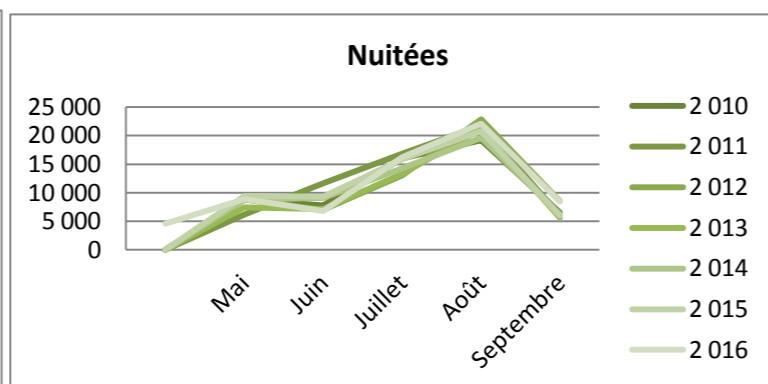

Haute-Marne

Arrivées

		Mai	Juin	Juillet	Août	Septembre	Cumul de mai à septembre	Cumul d'avril à septembre	évolution N/N-1
2 010	nc	3019	2808	5198	6026	2289	19 340	19340	
2 011	nc	2210	2210	2210	2210	2210	19 861	19861	
2 012	nc	3 165	2 631	4 183	6 757	2 486	19 222	19 222	
2 013	nc	2 530	2 909	4 708	6 908	1 815	18 870	18 870	
2 014	nc	2 977	3 611	4 414	5 661	1 918	18 582	18 582	
2 015	nc	3 277	3 463	5 339	6 453	1 886	20 419	20 419	
2 016	1 318	3 133	2 452	5 474	6 665	2 706	20 430	21 748	
2 017	2 694	3 765	4 649	6 475	7 457	2 286	24 632	27 327	25,7%

Nuitées

		Mai	Juin	Juillet	Août	Septembre	Cumul de mai à septembre	Cumul d'avril à septembre	évolution N/N-1
2 010	nc	8 795	7 748	16 030	19 181	6 524	58 279	58 279	
2 011	nc	6 169	11 686	16 839	21 722	6 055	62 470	62 470	
2 012	nc	8 792	7 041	13 033	22 845	8 521	60 232	60 232	
2 013	nc	7 463	7 138	13 319	21 163	5 641	54 724	54 724	
2 014	nc	8 798	9 111	14 253	19 625	6 228	58 015	58 015	
2 015	nc	9 422	9 283	15 900	20 780	6 004	61 390	61 390	
2 016	4 608	8 913	6 833	16 226	22 126	8 505	62 603	67 211	
2 017	7 809	10 343	11 657	19 107	25 215	7 918	74 240	82 050	22,1%

Durée moyenne de séjour

		Avril	Mai	Juin	Juillet	Août	Septembre	Cumul de mai à septembre	Cumul d'avril à septembre	évolution N/N-1
2010	nc		2,91	2,76	3,08	3,18	2,85	3,01	3,01	
2011	nc		2,79	5,29	7,62	9,83	2,74	3,15	3,15	
2012	nc		2,78	2,68	3,12	3,38	3,43	3,13	3,13	
2013	nc		2,95	2,45	2,83	3,06	3,11	2,90	2,9	
2014	nc		2,96	2,52	3,23	3,47	3,25	3,12	3,1	
2015	nc		2,88	2,68	2,98	3,22	3,18	3,01	3,0	
2016	3,50	2,84	2,79	2,96	3,32	3,14	3,1	3,1		
2017	2,90	2,75	2,51	2,95	3,38	3,46	3,01	3,00	-2,8%