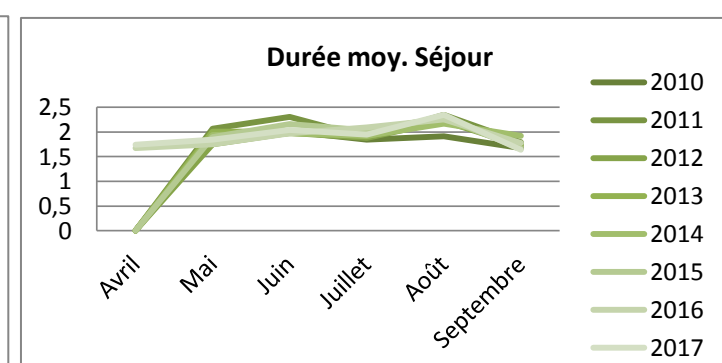

Fréquentation britannique

Haute-Marne

Arrivées

	Avril	Mai	Juin	Juillet	Août	Septembre
2 010	nc	1127	1976	3566	5553	1359
2 011	nc	1022	1808	2576	3832	1178
2 012	nc	974	2 199	2 250	3 581	1 285
2 013	nc	745	1 787	2 202	3 706	1 042
2 014	nc	730	1 780	2 183	3 562	803
2 015	nc	754	1 502	2 013	2 926	861
2 016	190	581	1 195	2 050	3 329	772
2 017	312	737	1 282	2 070	3 944	1 070

	Cumul de mai à septembre	Cumul d'avril à septembre	évolution N/N-1
	13 581	13581	
	10 415	10415	
	10 289	10 289	
	9 483	9 483	
	9 058	9 058	
	8 057	8 057	
	7 927	8 117	
	9 103	9 414	16,0%

Nuitées

	Avril	Mai	Juin	Juillet	Août	Septembre
2 010	nc	2 178	3 982	6 567	10 639	2 280
2 011	nc	2 109	4 174	4 867	8 991	2 116
2 012	nc	1 706	4 366	4 232	7 940	2 214
2 013	nc	1 497	3 583	4 222	8 302	1 823
2 014	nc	1 416	3 514	4 196	7 720	1 542
2 015	nc	1 427	3 247	4 089	6 707	1 432
2 016	319	1 019	2 363	4 284	7 498	1 370
2017	545	1 362	2 618	4 039	9 267	1 757

	Cumul de mai à septembre	Cumul d'avril à septembre	évolution N/N-1
	25 646	25 646	
	22 258	22 258	
	20 459	20 459	
	19 426	19 426	
	18 388	18 388	
	16 902	16 902	
	16 534	16 853	
	19 043	19 588	16,2%

Durée moyenne de séjour

	Avril	Mai	Juin	Juillet	Août	Septembre
2010	nc	1,93	2,02	1,84	1,92	1,68
2011	nc	2,06	2,31	1,89	2,35	1,80
2012	nc	1,75	1,99	1,88	2,22	1,72
2013	nc	2,01	2,01	1,92	2,24	1,75
2014	nc	1,94	1,97	1,92	2,17	1,92
2015	nc	1,89	2,16	2,03	2,29	1,66
2016	1,68	1,75	1,98	2,09	2,25	1,77
2017	1,75	1,85	2,04	1,95	2,35	1,64

	Cumul de mai à septembre	Cumul d'avril à septembre	évolution N/N-1
	1,89	1,89	
	2,14	2,14	
	1,99	1,99	
	2,05	2,05	
	2,03	2,03	
	2,10	2,10	
	2,09	2,08	
	2,09	2,08	0,2%