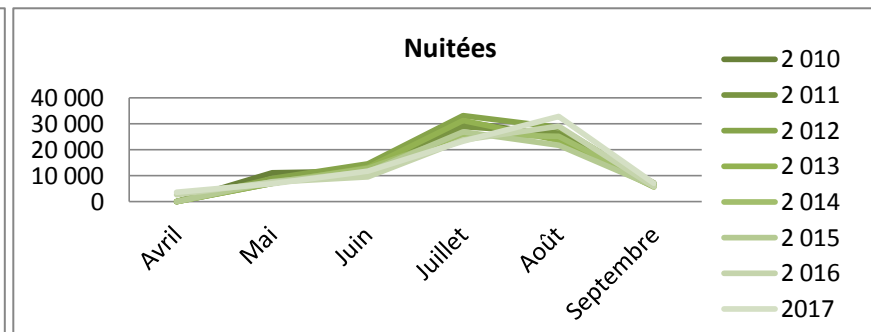

Nuitées

	Avril	Mai	Juin	Juillet	Août	Septembre	Cumul de mai à septembre	Cumul d'avril à septembre	évolution N/N-1
2 010	nc	11 074	11 710	30 579	25 369	6 879	85 611	85 611	
2 011	nc	7 068	12 442	28 918	26 339	7 228	81 996	81 996	
2 012	nc	8 932	14 500	33 028	28 484	6 583	91 527	91 527	
2 013	nc	6 925	13 091	31 228	23 632	5 641	80 517	80 517	
2 014	nc	7 308	12 813	25 775	25 077	6 183	77 157	77 157	
2 015	nc	7 597	11 382	26 780	21 752	5 943	73 456	73 456	
2 016	2 567	7 421	9 514	23 745	28 956	5 783	75 419	77 986	
2017	3 564	6 778	11 730	23 215	32 808	7 035	81 566	85 128	9,2%

Durée moyenne de séjour

	Avril	Mai	Juin	Juillet	Août	Septembre	Cumul de mai à septembre	Cumul d'avril à septembre	évolution N/N-1
2010	nc	1,96	1,62	1,70	1,75	1,41	1,70	1,70	
2011	nc	1,93	1,68	1,73	1,93	1,42	1,76	1,76	
2012	nc	1,74	1,43	1,75	1,99	1,42	1,72	1,72	
2013	nc	1,68	1,49	1,77	1,97	1,39	1,73	1,73	
2014	nc	1,65	1,71	1,81	2,07	1,49	1,82	1,82	
2015	nc	1,61	1,67	1,85	1,93	1,40	1,77	1,77	
2016	1,31	1,68	1,49	2,01	2,33	1,51	1,94	1,91	
2017	1,58	1,62	1,86	1,81	2,30	1,37	1,91	1,89	-0,9%