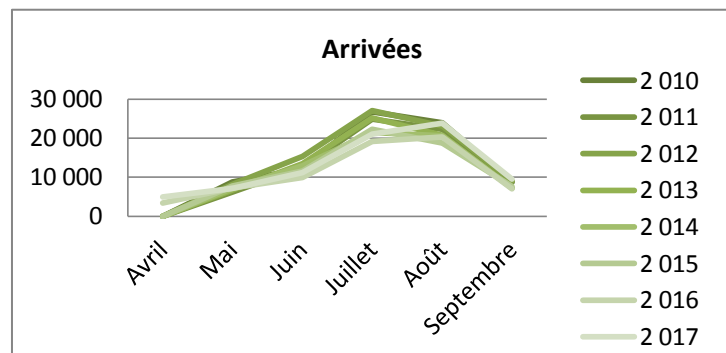

Nuitées

	Avril	Mai	Juin	Juillet	Août	Septembre	Cumul de mai à septembre	Cumul d'avril à septembre	évolution N/N-1
2 010	nc	16 756	20 429	46 537	42 170	12 610	138 502	138 502	
2 011	nc	11 521	22 247	43 535	43 975	13 262	134 539	134 539	
2 012	nc	14 469	23 565	47 635	46 340	13 408	145 418	145 418	
2 013	nc	11 543	21 133	45 159	40 866	10 648	129 350	129 350	
2 014	nc	11 844	22 524	39 120	41 739	11 383	126 610	126 610	
2 015	nc	12 664	20 497	42 201	37 586	11 065	124 013	124 013	
2 016	4 628	13 017	15 370	37 999	46 319	10 698	123 403	128 031	
2 017	7 716	11 675	20 755	38 917	53 112	13 549	138 008	145 724	13,8%

Durée moyenne de séjour

	Avril	Mai	Juin	Juillet	Août	Septembre	Cumul de mai à septembre	Cumul d'avril à septembre	évolution N/N-1
2010	nc	1,89	1,69	1,74	1,76	1,45	1,73	1,73	
2011	nc	1,85	1,78	1,75	1,97	1,48	1,80	1,80	
2012	nc	1,76	1,53	1,76	2,01	1,49	1,76	1,76	
2013	nc	1,72	1,57	1,79	1,97	1,48	1,77	1,77	
2014	nc	1,66	1,74	1,82	2,02	1,57	1,82	1,82	
2015	nc	1,64	1,76	1,89	2,01	1,45	1,82	1,82	
2016	1,36	1,80	1,55	1,99	2,28	1,53	1,94	1,91	
2017	1,56	1,63	1,86	1,85	2,23	1,42	1,90	1,88	-1,8%