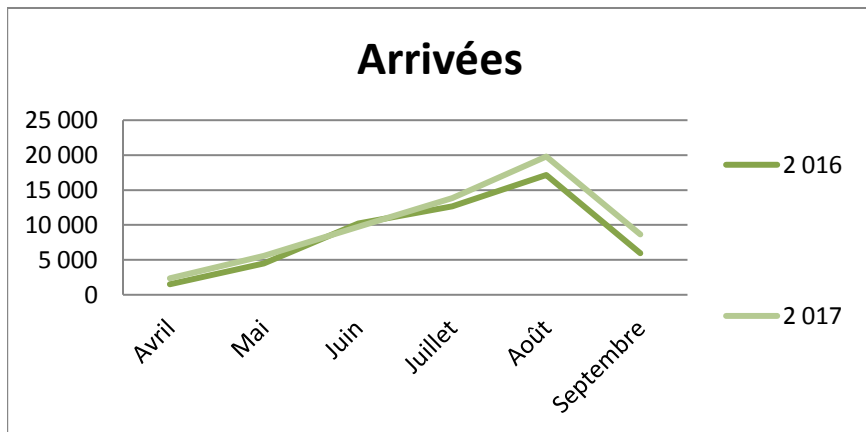

Fréquentation britannique

Grand Est

Arrivées

	Avril	Mai	Juin	Juillet	Août	Septembre	Cumul de mai à septembre	Cumul d'avril à septembre	évolution N/N-1
2 016	1 521	4 469	10 208	12 673	17 142	5 935	50 427	51 948	
2 017	2 387	5 569	9 750	13 832	19 796	8 638	57 585	59 972	15,4%

Nuitées

	Avril	Mai	Juin	Juillet	Août	Septembre	Cumul de mai à septembre	Cumul d'avril à septembre	évolution N/N-1
2 016	2 684	9 086	20 655	26 894	39 652	12 414	108 701	111 385	
2 017	4 228	10 962	21 981	30 682	48 712	15 589	127 926	132 154	18,6%

Durée moyenne de séjour

	Avril	Mai	Juin	Juillet	Août	Septembre	Cumul de mai à septembre	Cumul d'avril à septembre	évolution N/N-1
2016	1,76	2,03	2,02	2,12	2,31	2,09	2,16	2,14	
2017	1,77	1,97	2,25	2,22	2,46	1,80	2,22	2,20	2,8%