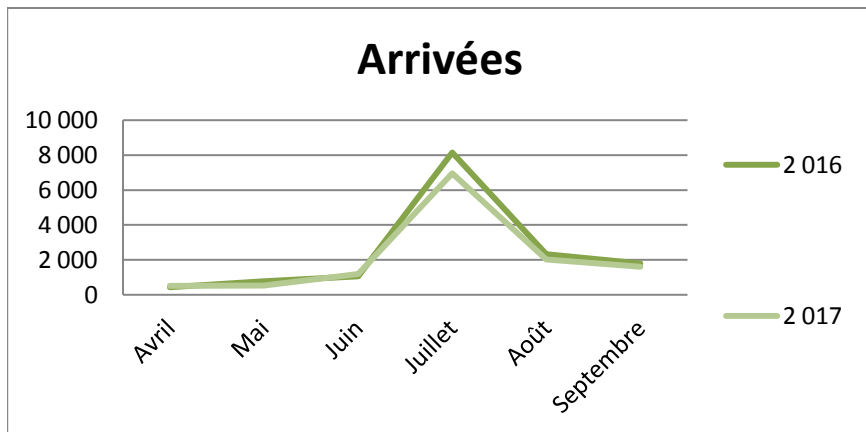

Fréquentation danoise

Grand Est

Arrivées

	Avril	Mai	Juin	Juillet	Août	Septembre	Cumul de mai à septembre	Cumul d'avril à septembre	évolution N/N-1
2 016	440	771	1 068	8 146	2 322	1 798	14 105	14 545	
2 017	518	522	1 184	6 965	2 019	1 610	12 300	12 818	-11,9%

Nuitées

	Avril	Mai	Juin	Juillet	Août	Septembre	Cumul de mai à septembre	Cumul d'avril à septembre	évolution N/N-1
2 016	1 165	2 571	3 030	32 872	9 801	7 843	56 117	57 282	
2 017	1 788	1 684	3 502	29 294	8 806	6 555	49 841	51 630	-9,9%

Durée moyenne de séjour

	Avril	Mai	Juin	Juillet	Août	Septembre	Cumul de mai à septembre	Cumul d'avril à septembre	évolution N/N-1
2016	2,65	3,33	2,84	4,04	4,22	4,36	3,98	3,94	
2017	3,45	3,23	2,96	4,21	4,36	4,07	4,05	4,03	2,3%