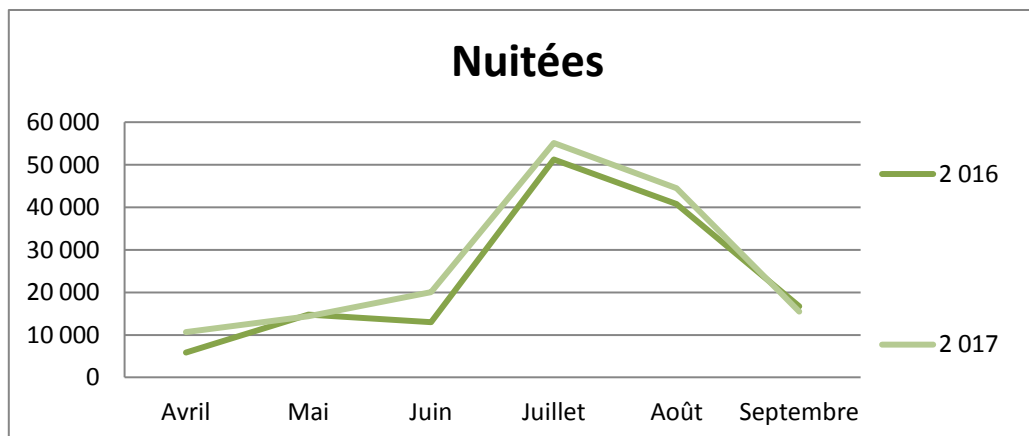

Fréquentation belge

Grand Est

Arrivées

	Avril	Mai	Juin	Juillet	Août	Septembre	Cumul de mai à septembre	Cumul d'avril à septembre	évolution N/N-1
2 016	2 640	6 121	5 989	18 719	14 336	6 608	51 773	54 413	
2 017	4 705	6 004	8 540	20 129	15 312	6 537	56 522	61 226	12,5%

Nuitées

	Avril	Mai	Juin	Juillet	Août	Septembre	Cumul de mai à septembre	Cumul d'avril à septembre	évolution N/N-1
2 016	5 834	14 783	13 028	51 257	40 734	16 682	136 484	142 318	
2 017	10 630	14 416	20 076	55 140	44 490	15 505	149 627	160 257	12,6%

Durée moyenne de séjour

	Avril	Mai	Juin	Juillet	Août	Septembre	Cumul de mai à septembre	Cumul d'avril à septembre	évolution N/N-1
2016	2,21	2,42	2,18	2,74	2,84	2,52	2,64	2,62	
2017	2,26	2,40	2,35	2,74	2,91	2,37	2,65	2,62	0,1%