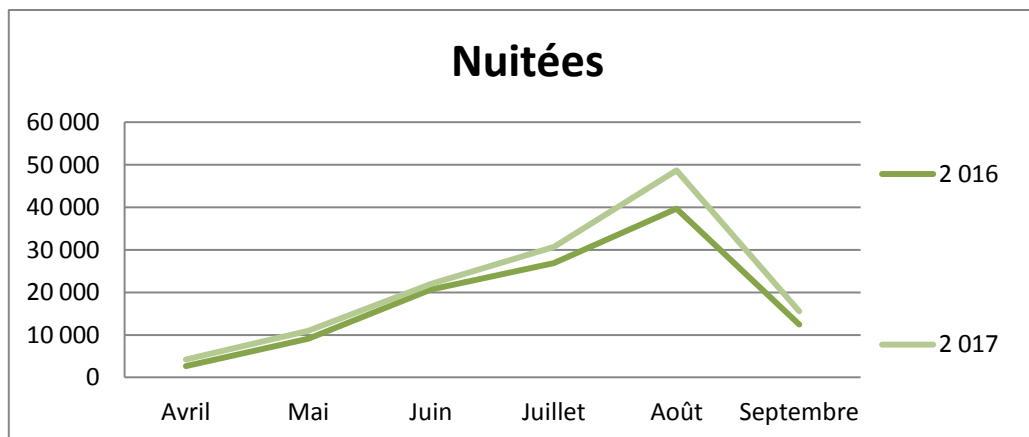

Fréquentation britannique

Grand Est

Arrivées

	Avril	Mai	Juin	Juillet	Août	Septembre	Cumul de mai à septembre	Cumul d'avril à septembre	évolution N/N-1
2 016	1 521	4 469	10 208	12 673	17 142	5 935	50 427	51 948	
2 017	2 387	5 569	9 750	13 832	19 796	8 638	57 585	59 972	15,4%

Nuitées

	Avril	Mai	Juin	Juillet	Août	Septembre	Cumul de mai à septembre	Cumul d'avril à septembre	évolution N/N-1
2 016	2 684	9 086	20 655	26 894	39 652	12 414	108 701	111 385	
2 017	4 228	10 962	21 981	30 682	48 712	15 589	127 926	132 154	18,6%

Durée moyenne de séjour

	Avril	Mai	Juin	Juillet	Août	Septembre	Cumul de mai à septembre	Cumul d'avril à septembre	évolution N/N-1
2016	1,76	2,03	2,02	2,12	2,31	2,09	2,16	2,14	
2017	1,77	1,97	2,25	2,22	2,46	1,80	2,22	2,20	2,8%