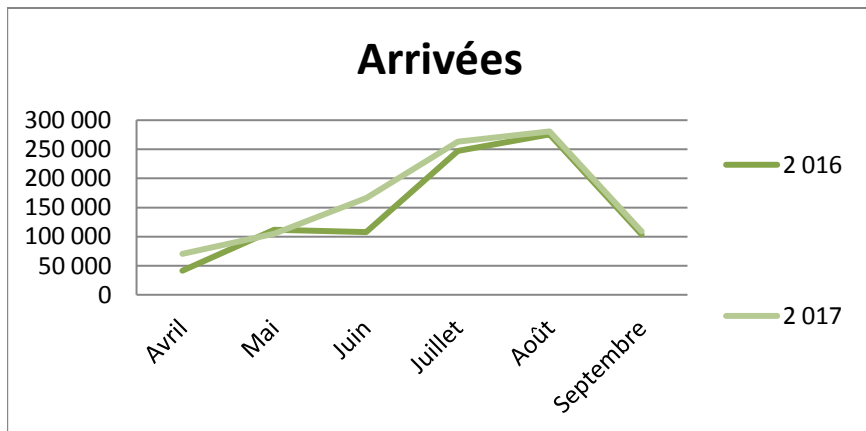

Fréquentation totale

Grand Est

Arrivées

	Avril	Mai	Juin	Juillet	Août	Septembre	Cumul de mai à septembre	Cumul d'avril à septembre	évolution N/N-1
2 016	41 560	111 502	108 007	247 245	275 645	103 577	845 976	887 536	
2 017	70 471	105 006	165 997	262 947	281 040	108 998	923 988	994 460	12,0%

Nuitées

	Avril	Mai	Juin	Juillet	Août	Septembre	Cumul de mai à septembre	Cumul d'avril à septembre	évolution N/N-1
2 016	107 220	288 660	269 249	745 949	908 873	285 474	2 498 205	2 605 425	
2 017	181 600	266 081	428 892	783 785	950 860	283 147	2 712 765	2 894 365	11,1%

Durée moyenne de séjour

	Avril	Mai	Juin	Juillet	Août	Septembre	Cumul de mai à septembre	Cumul d'avril à septembre	évolution N/N-1
2016	2,58	2,59	2,49	3,02	3,30	2,76	2,95	2,94	
2017	2,58	2,53	2,58	2,98	3,38	2,60	2,94	2,91	-0,9%