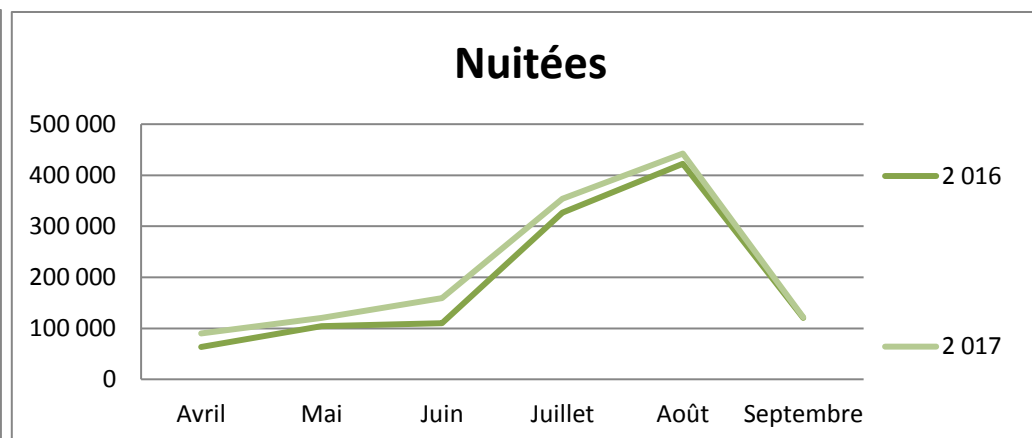

Fréquentation française

Grand Est

Arrivées

	Avril	Mai	Juin	Juillet	Août	Septembre	Cumul de mai à septembre	Cumul d'avril à septembre	évolution N/N-1
2 016	18 890	34 662	32 852	84 380	102 519	36 892	291 305	310 195	
2 017	27 604	41 174	54 735	94 837	102 040	33 360	326 146	353 751	14,0%

Nuitées

	Avril	Mai	Juin	Juillet	Août	Septembre	Cumul de mai à septembre	Cumul d'avril à septembre	évolution N/N-1
2 016	63 900	104 543	110 288	326 568	422 579	120 670	1 084 648	1 148 548	
2 017	90 471	120 867	159 069	353 917	442 432	121 567	1 197 852	1 288 323	12,2%

Durée moyenne de séjour

	Avril	Mai	Juin	Juillet	Août	Septembre	Cumul de mai à septembre	Cumul d'avril à septembre	évolution N/N-1
2016	3,38	3,02	3,36	3,87	4,12	3,27	3,72	3,70	
2017	3,28	2,94	2,91	3,73	4,34	3,64	3,67	3,64	-1,6%