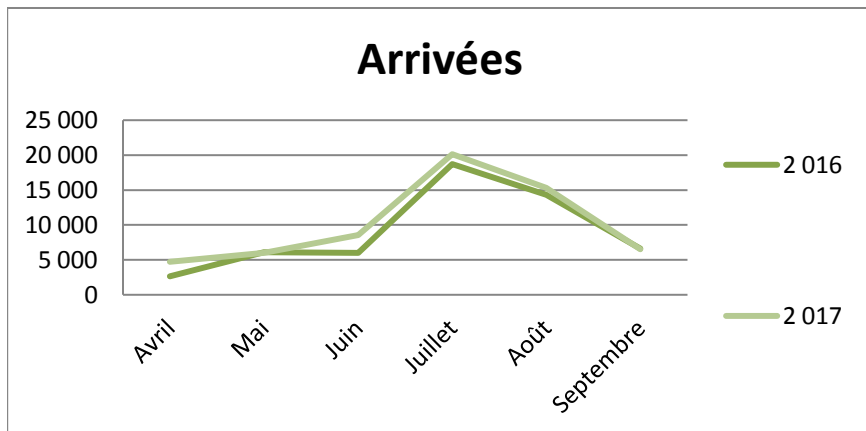

Fréquentation belge

Grand Est

Arrivées

	Avril	Mai	Juin	Juillet	Août	Septembre	Cumul de mai à septembre	Cumul d'avril à septembre	évolution N/N-1
2 016	2 640	6 121	5 989	18 719	14 336	6 608	51 773	54 413	
2 017	4 705	6 004	8 540	20 129	15 312	6 537	56 522	61 226	12,5%

Nuitées

	Avril	Mai	Juin	Juillet	Août	Septembre	Cumul de mai à septembre	Cumul d'avril à septembre	évolution N/N-1
2 016	5 834	14 783	13 028	51 257	40 734	16 682	136 484	142 318	
2 017	10 630	14 416	20 076	55 140	44 490	15 505	149 627	160 257	12,6%

Durée moyenne de séjour

	Avril	Mai	Juin	Juillet	Août	Septembre	Cumul de mai à septembre	Cumul d'avril à septembre	évolution N/N-1
2016	2,21	2,42	2,18	2,74	2,84	2,52	2,64	2,62	
2017	2,26	2,40	2,35	2,74	2,91	2,37	2,65	2,62	0,1%