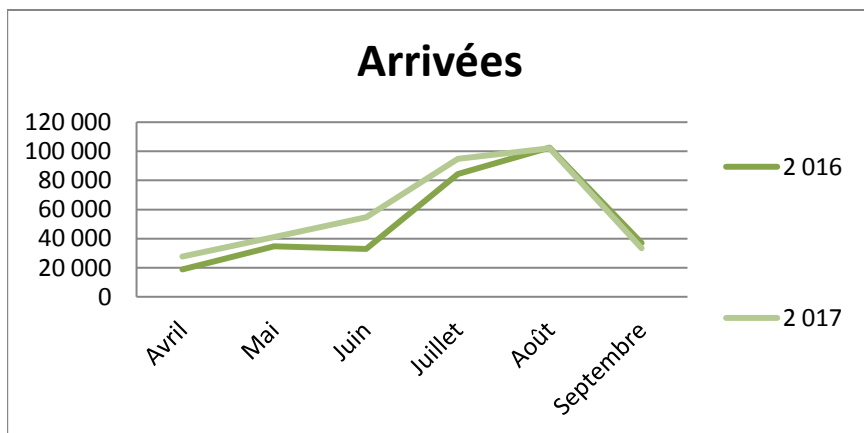

Fréquentation française

Grand Est

Arrivées

	Avril	Mai	Juin	Juillet	Août	Septembre	Cumul de mai à septembre	Cumul d'avril à septembre	évolution N/N-1
2 016	18 890	34 662	32 852	84 380	102 519	36 892	291 305	310 195	
2 017	27 604	41 174	54 735	94 837	102 040	33 360	326 146	353 751	14,0%

Nuitées

	Avril	Mai	Juin	Juillet	Août	Septembre	Cumul de mai à septembre	Cumul d'avril à septembre	évolution N/N-1
2 016	63 900	104 543	110 288	326 568	422 579	120 670	1 084 648	1 148 548	
2 017	90 471	120 867	159 069	353 917	442 432	121 567	1 197 852	1 288 323	12,2%

Durée moyenne de séjour

	Avril	Mai	Juin	Juillet	Août	Septembre	Cumul de mai à septembre	Cumul d'avril à septembre	évolution N/N-1
2016	3,38	3,02	3,36	3,87	4,12	3,27	3,72	3,70	
2017	3,28	2,94	2,91	3,73	4,34	3,64	3,67	3,64	-1,6%