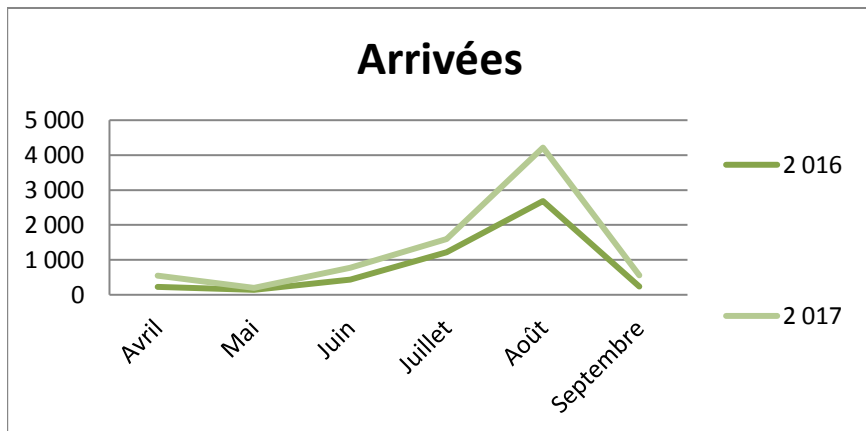

Fréquentation italienne

Grand Est

Arrivées

	Avril	Mai	Juin	Juillet	Août	Septembre	Cumul de mai à septembre	Cumul d'avril à septembre	évolution N/N-1
2 016	226	138	439	1 222	2 684	239	4 722	4 948	
2 017	552	195	773	1 596	4 220	556	7 340	7 891	59,5%

Nuitées

	Avril	Mai	Juin	Juillet	Août	Septembre	Cumul de mai à septembre	Cumul d'avril à septembre	évolution N/N-1
2 016	531	255	791	2 295	4 976	504	8 821	9 352	
2 017	808	312	1 260	2 579	8 163	1 038	13 352	14 159	51,4%

Durée moyenne de séjour

	Avril	Mai	Juin	Juillet	Août	Septembre	Cumul de mai à septembre	Cumul d'avril à septembre	évolution N/N-1
2016	2,35	1,85	1,80	1,88	1,85	2,11	1,87	1,89	
2017	1,46	1,60	1,63	1,62	1,93	1,87	1,82	1,79	-5,1%