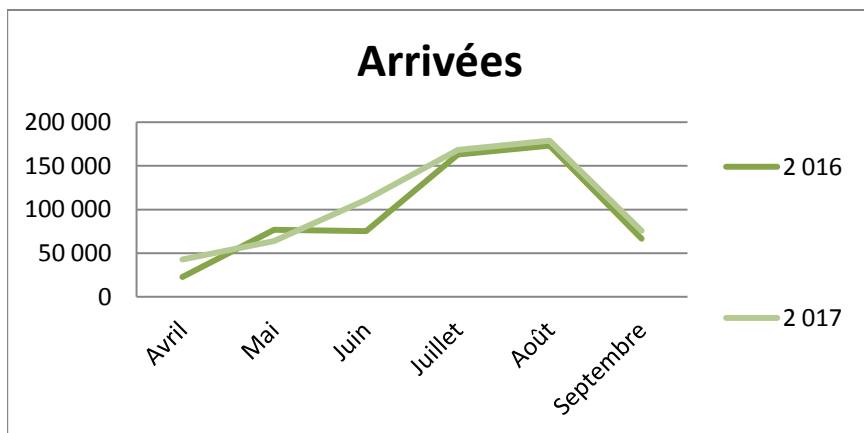

Fréquentation étrangère

Grand Est

Arrivées

	Avril	Mai	Juin	Juillet	Août	Septembre	Cumul de mai à septembre	Cumul d'avril à septembre	évolution N/N-1
2 016	22 670	76 840	75 155	162 866	173 126	66 685	554 672	554 672	
2 017	42 867	63 832	111 263	168 110	179 000	75 638	597 843	640 710	15,5%

Nuitées

	Avril	Mai	Juin	Juillet	Août	Septembre	Cumul de mai à septembre	Cumul d'avril à septembre	évolution N/N-1
2 016	43 320	184 117	158 961	419 381	486 294	164 804	1 413 557	1 456 877	
2 017	91 129	145 213	269 823	429 869	508 428	161 581	1 514 914	1 606 042	10,2%

Durée moyenne de séjour

	Avril	Mai	Juin	Juillet	Août	Septembre	Cumul de mai à septembre	Cumul d'avril à septembre	évolution N/N-1
2016	1,91	2,40	2,12	2,58	2,81	2,47	2,55	2,63	
2017	2,13	2,27	2,43	2,56	2,84	2,14	2,53	2,51	-4,6%