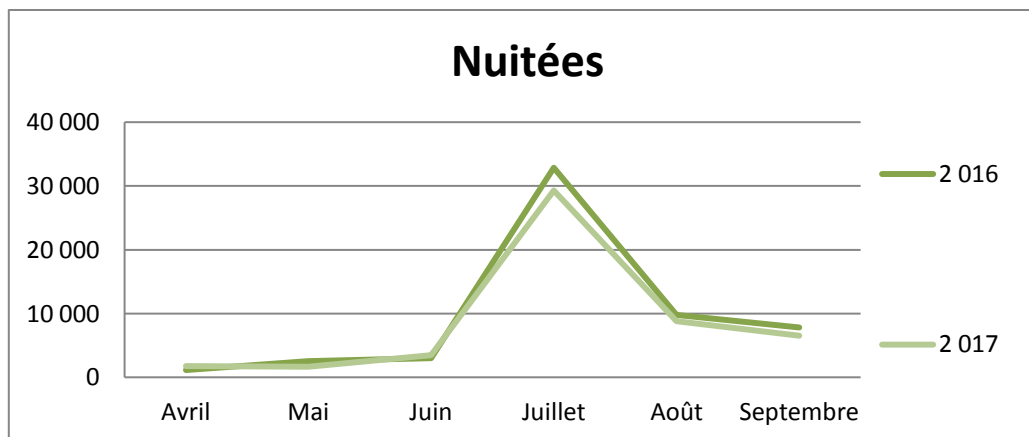

Fréquentation danoise

Grand Est

Arrivées

	Avril	Mai	Juin	Juillet	Août	Septembre	Cumul de mai à septembre	Cumul d'avril à septembre	évolution N/N-1
2 016	440	771	1 068	8 146	2 322	1 798	14 105	14 545	
2 017	518	522	1 184	6 965	2 019	1 610	12 300	12 818	-11,9%

Nuitées

	Avril	Mai	Juin	Juillet	Août	Septembre	Cumul de mai à septembre	Cumul d'avril à septembre	évolution N/N-1
2 016	1 165	2 571	3 030	32 872	9 801	7 843	56 117	57 282	
2 017	1 788	1 684	3 502	29 294	8 806	6 555	49 841	51 630	-9,9%

Durée moyenne de séjour

	Avril	Mai	Juin	Juillet	Août	Septembre	Cumul de mai à septembre	Cumul d'avril à septembre	évolution N/N-1
2016	2,65	3,33	2,84	4,04	4,22	4,36	3,98	3,94	
2017	3,45	3,23	2,96	4,21	4,36	4,07	4,05	4,03	2,3%