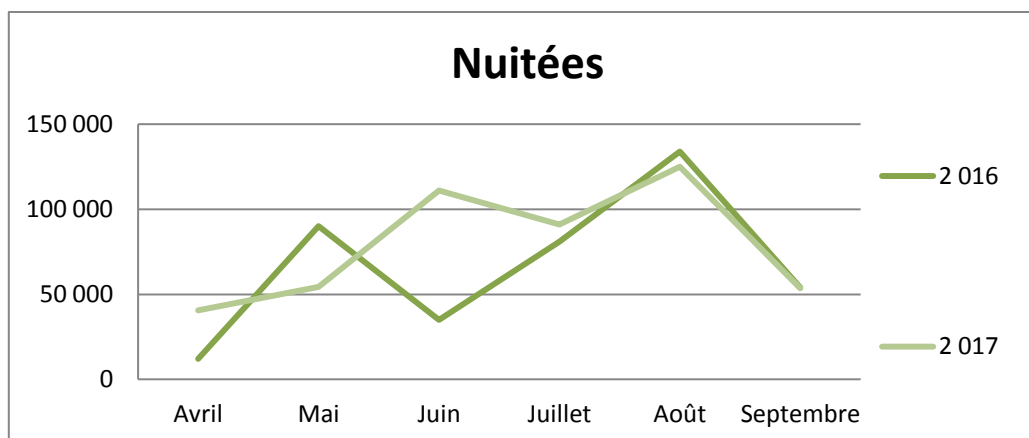

Fréquentation allemande

Grand Est

Arrivées

	Avril	Mai	Juin	Juillet	Août	Septembre	Cumul de mai à septembre	Cumul d'avril à septembre	évolution N/N-1
2 016	6 095	34 154	16 205	35 329	49 192	23 088	157 968	164 063	
2 017	18 195	22 866	44 204	39 158	48 225	24 967	179 420	197 615	20,5%

Nuitées

	Avril	Mai	Juin	Juillet	Août	Septembre	Cumul de mai à septembre	Cumul d'avril à septembre	évolution N/N-1
2 016	12 177	90 111	35 101	80 900	133 945	54 041	394 098	406 275	
2 017	40 664	54 413	111 078	91 003	125 094	53 545	435 133	475 798	17,1%

Durée moyenne de séjour

	Avril	Mai	Juin	Juillet	Août	Septembre	Cumul de mai à septembre	Cumul d'avril à septembre	évolution N/N-1
2016	2,00	2,64	2,17	2,29	2,72	2,34	2,49	2,48	
2017	2,23	2,38	2,51	2,32	2,59	2,14	2,43	2,41	-2,8%