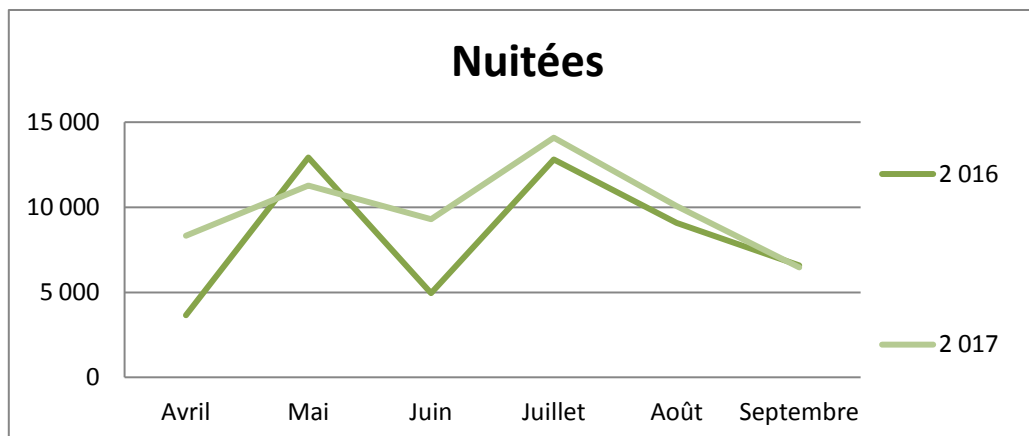

Fréquentation suisse

Grand Est

Arrivées

	Avril	Mai	Juin	Juillet	Août	Septembre	Cumul de mai à septembre	Cumul d'avril à septembre	évolution N/N-1
2 016	1 527	5 035	2 136	5 190	3 543	2 597	18 501	20 028	
2 017	3 288	4 410	3 909	6 006	3 803	2 701	20 829	24 117	20,4%

Nuitées

	Avril	Mai	Juin	Juillet	Août	Septembre	Cumul de mai à septembre	Cumul d'avril à septembre	évolution N/N-1
2 016	3 661	12 933	4 949	12 807	9 080	6 593	46 362	50 023	
2 017	8 321	11 270	9 294	14 095	10 071	6 472	51 202	59 523	19,0%

Durée moyenne de séjour

	Avril	Mai	Juin	Juillet	Août	Septembre	Cumul de mai à septembre	Cumul d'avril à septembre	évolution N/N-1
2016	2,40	2,57	2,32	2,47	2,56	2,54	2,51	2,50	
2017	2,53	2,56	2,38	2,35	2,65	2,40	2,46	2,47	-1,2%