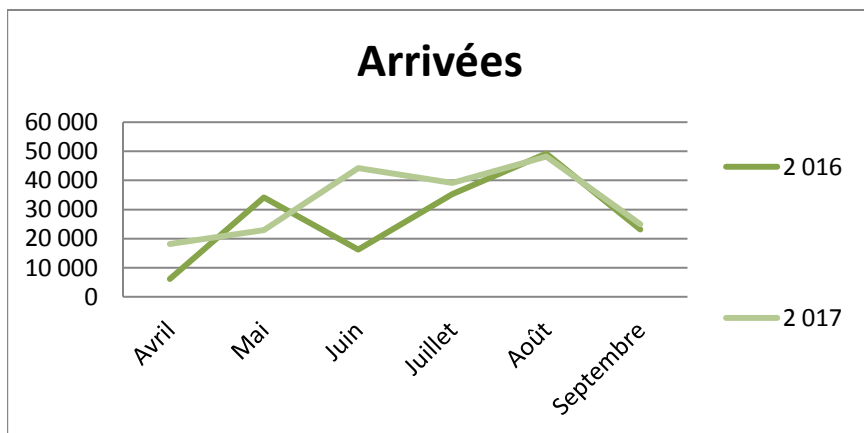

Fréquentation allemande

Grand Est

Arrivées

	Avril	Mai	Juin	Juillet	Août	Septembre	Cumul de mai à septembre	Cumul d'avril à septembre	évolution N/N-1
2 016	6 095	34 154	16 205	35 329	49 192	23 088	157 968	164 063	
2 017	18 195	22 866	44 204	39 158	48 225	24 967	179 420	197 615	20,5%

Nuitées

	Avril	Mai	Juin	Juillet	Août	Septembre	Cumul de mai à septembre	Cumul d'avril à septembre	évolution N/N-1
2 016	12 177	90 111	35 101	80 900	133 945	54 041	394 098	406 275	
2 017	40 664	54 413	111 078	91 003	125 094	53 545	435 133	475 798	17,1%

Durée moyenne de séjour

	Avril	Mai	Juin	Juillet	Août	Septembre	Cumul de mai à septembre	Cumul d'avril à septembre	évolution N/N-1
2016	2,00	2,64	2,17	2,29	2,72	2,34	2,49	2,48	
2017	2,23	2,38	2,51	2,32	2,59	2,14	2,43	2,41	-2,8%