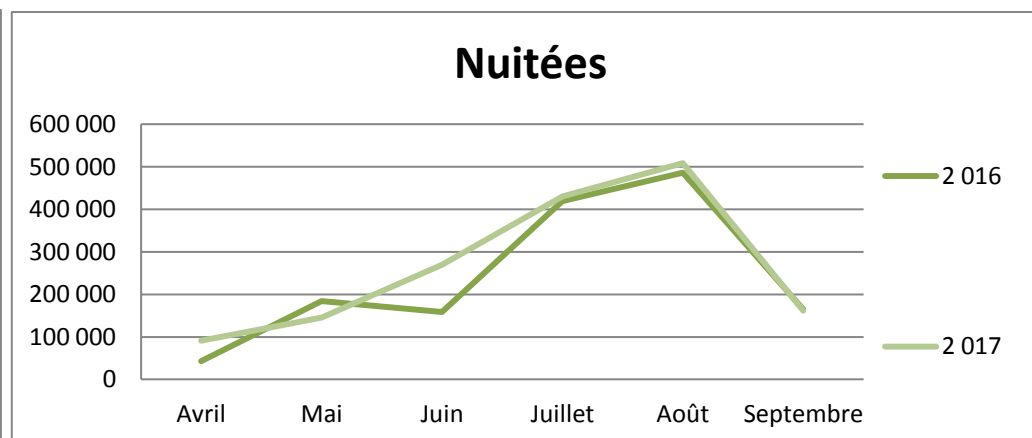

Fréquentation étrangère

Grand Est

Arrivées

	Avril	Mai	Juin	Juillet	Août	Septembre	Cumul de mai à septembre	Cumul d'avril à septembre	évolution N/N-1
2 016	22 670	76 840	75 155	162 866	173 126	66 685	554 672	554 672	
2 017	42 867	63 832	111 263	168 110	179 000	75 638	597 843	640 710	15,5%

Nuitées

	Avril	Mai	Juin	Juillet	Août	Septembre	Cumul de mai à septembre	Cumul d'avril à septembre	évolution N/N-1
2 016	43 320	184 117	158 961	419 381	486 294	164 804	1 413 557	1 456 877	
2 017	91 129	145 213	269 823	429 869	508 428	161 581	1 514 914	1 606 042	10,2%

Durée moyenne de séjour

	Avril	Mai	Juin	Juillet	Août	Septembre	Cumul de mai à septembre	Cumul d'avril à septembre	évolution N/N-1
2016	1,91	2,40	2,12	2,58	2,81	2,47	2,55	2,63	
2017	2,13	2,27	2,43	2,56	2,84	2,14	2,53	2,51	-4,6%