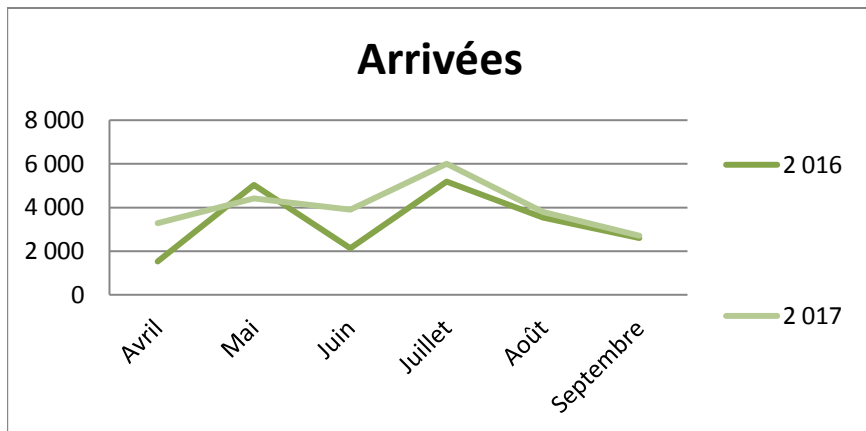

Fréquentation suisse

Grand Est

Arrivées

	Avril	Mai	Juin	Juillet	Août	Septembre	Cumul de mai à septembre	Cumul d'avril à septembre	évolution N/N-1
2 016	1 527	5 035	2 136	5 190	3 543	2 597	18 501	20 028	
2 017	3 288	4 410	3 909	6 006	3 803	2 701	20 829	24 117	20,4%

Nuitées

	Avril	Mai	Juin	Juillet	Août	Septembre	Cumul de mai à septembre	Cumul d'avril à septembre	évolution N/N-1
2 016	3 661	12 933	4 949	12 807	9 080	6 593	46 362	50 023	
2 017	8 321	11 270	9 294	14 095	10 071	6 472	51 202	59 523	19,0%

Durée moyenne de séjour

	Avril	Mai	Juin	Juillet	Août	Septembre	Cumul de mai à septembre	Cumul d'avril à septembre	évolution N/N-1
2016	2,40	2,57	2,32	2,47	2,56	2,54	2,51	2,50	
2017	2,53	2,56	2,38	2,35	2,65	2,40	2,46	2,47	-1,2%