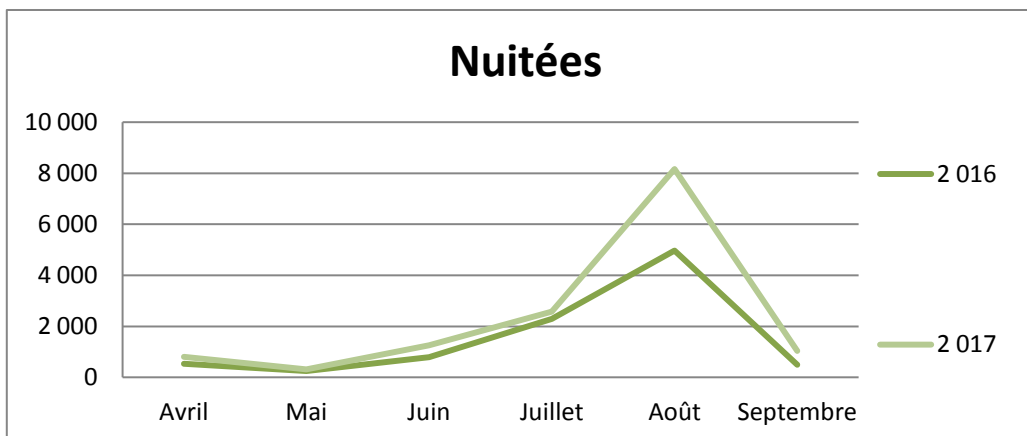

Fréquentation italienne

Grand Est

Arrivées

	Avril	Mai	Juin	Juillet	Août	Septembre	Cumul de mai à septembre	Cumul d'avril à septembre	évolution N/N-1
2 016	226	138	439	1 222	2 684	239	4 722	4 948	
2 017	552	195	773	1 596	4 220	556	7 340	7 891	59,5%

Nuitées

	Avril	Mai	Juin	Juillet	Août	Septembre	Cumul de mai à septembre	Cumul d'avril à septembre	évolution N/N-1
2 016	531	255	791	2 295	4 976	504	8 821	9 352	
2 017	808	312	1 260	2 579	8 163	1 038	13 352	14 159	51,4%

Durée moyenne de séjour

	Avril	Mai	Juin	Juillet	Août	Septembre	Cumul de mai à septembre	Cumul d'avril à septembre	évolution N/N-1
2016	2,35	1,85	1,80	1,88	1,85	2,11	1,87	1,89	
2017	1,46	1,60	1,63	1,62	1,93	1,87	1,82	1,79	-5,1%