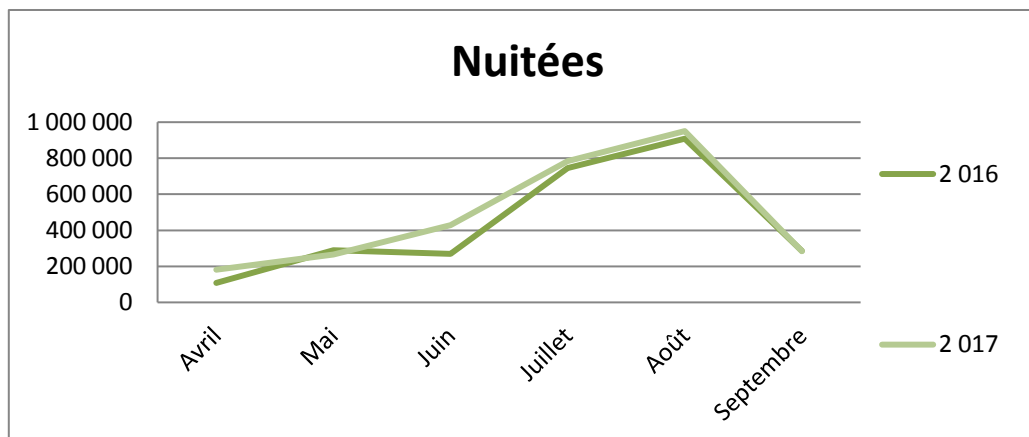

Fréquentation totale

Grand Est

Arrivées

	Avril	Mai	Juin	Juillet	Août	Septembre	Cumul de mai à septembre	Cumul d'avril à septembre	évolution N/N-1
2 016	41 560	111 502	108 007	247 245	275 645	103 577	845 976	887 536	
2 017	70 471	105 006	165 997	262 947	281 040	108 998	923 988	994 460	12,0%

Nuitées

	Avril	Mai	Juin	Juillet	Août	Septembre	Cumul de mai à septembre	Cumul d'avril à septembre	évolution N/N-1
2 016	107 220	288 660	269 249	745 949	908 873	285 474	2 498 205	2 605 425	
2 017	181 600	266 081	428 892	783 785	950 860	283 147	2 712 765	2 894 365	11,1%

Durée moyenne de séjour

	Avril	Mai	Juin	Juillet	Août	Septembre	Cumul de mai à septembre	Cumul d'avril à septembre	évolution N/N-1
2016	2,58	2,59	2,49	3,02	3,30	2,76	2,95	2,94	
2017	2,58	2,53	2,58	2,98	3,38	2,60	2,94	2,91	-0,9%

Fréquentation française

Grand Est

Arrivées

	Avril	Mai	Juin	Juillet	Août	Septembre	Cumul de mai à septembre	Cumul d'avril à septembre	évolution N/N-1
2 016	18 890	34 662	32 852	84 380	102 519	36 892	291 305	310 195	
2 017	27 604	41 174	54 735	94 837	102 040	33 360	326 146	353 751	14,0%