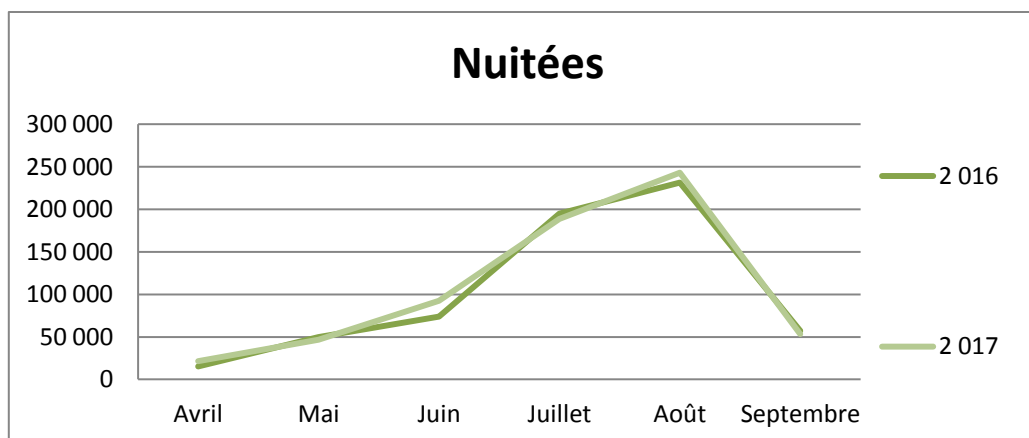

Fréquentation néerlandaise

Grand Est

Arrivées

	Avril	Mai	Juin	Juillet	Août	Septembre	Cumul de mai à septembre	Cumul d'avril à septembre	évolution N/N-1
2 016	9 273	24 150	35 358	73 700	76 935	23 224	233 367	242 640	
2 017	11 586	21 942	38 287	72 071	77 722	26 737	236 759	248 344	2,4%

Nuitées

	Avril	Mai	Juin	Juillet	Août	Septembre	Cumul de mai à septembre	Cumul d'avril à septembre	évolution N/N-1
2 016	15 196	49 913	73 967	194 903	231 490	57 083	607 356	622 552	
2 017	21 407	46 882	92 571	188 719	243 041	53 514	624 727	646 134	3,8%

Durée moyenne de séjour

	Avril	Mai	Juin	Juillet	Août	Septembre	Cumul de mai à septembre	Cumul d'avril à septembre	évolution N/N-1
2016	1,64	2,07	2,09	2,64	3,01	2,46	2,60	2,57	
2017	1,85	2,14	2,42	2,62	3,13	2,00	2,64	2,60	1,4%