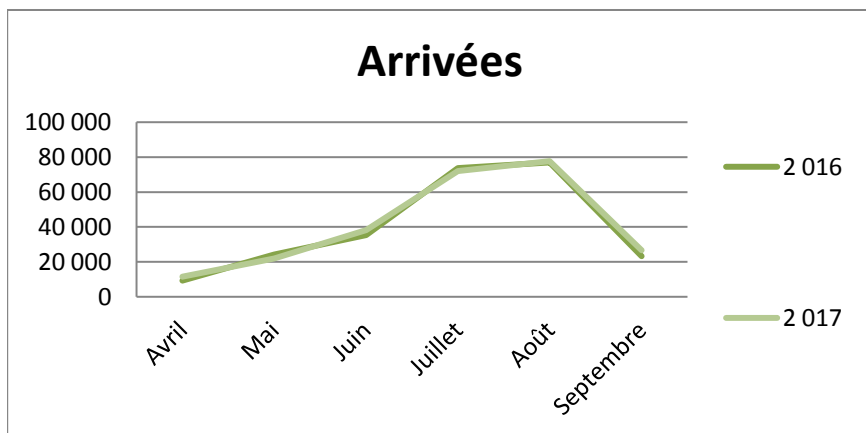

Fréquentation néerlandaise

Grand Est

Arrivées

	Avril	Mai	Juin	Juillet	Août	Septembre	Cumul de mai à septembre	Cumul d'avril à septembre	évolution N/N-1
2 016	9 273	24 150	35 358	73 700	76 935	23 224	233 367	242 640	
2 017	11 586	21 942	38 287	72 071	77 722	26 737	236 759	248 344	2,4%

Nuitées

	Avril	Mai	Juin	Juillet	Août	Septembre	Cumul de mai à septembre	Cumul d'avril à septembre	évolution N/N-1
2 016	15 196	49 913	73 967	194 903	231 490	57 083	607 356	622 552	
2 017	21 407	46 882	92 571	188 719	243 041	53 514	624 727	646 134	3,8%

Durée moyenne de séjour

	Avril	Mai	Juin	Juillet	Août	Septembre	Cumul de mai à septembre	Cumul d'avril à septembre	évolution N/N-1
2016	1,64	2,07	2,09	2,64	3,01	2,46	2,60	2,57	
2017	1,85	2,14	2,42	2,62	3,13	2,00	2,64	2,60	1,4%