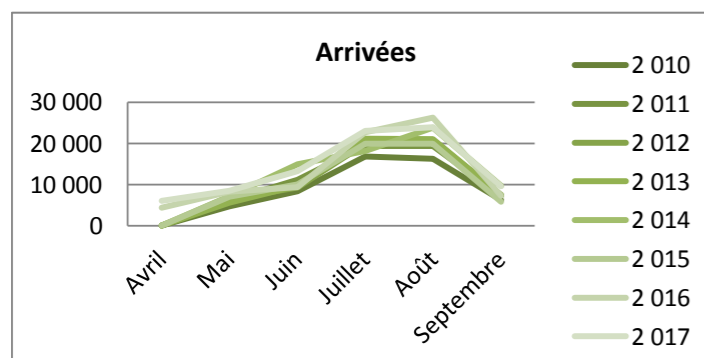

Cumul de mai à septembre	Cumul d'avril à septembre	évolution N/N-1
52 241	52 241	
63 171	63 171	
63 823	63 823	
64 704	64 704	
73 569	73 569	
62 503	62 503	
73 871	78 252	
78 238	84 282	7,7%

Nuitées

	Avril	Mai	Juin	Juillet	Août	Septembre
2 010	nc	9 266	17 514	41 668	44 925	12 806
2 011	nc	12 995	24 864	49 519	51 949	14 117
2 012	nc	14 192	19 941	50 091	55 631	16 661
2 013	nc	9 718	17 943	49 930	55 132	12 993
2 014	nc	15 795	27 575	47 974	54 598	20 098
2 015	nc	16 189	21 033	49 877	55 016	14 052
2 016	8 611	16 488	17 700	53 477	66 913	17 756
2 017	11 562	19 296	29 517	57 707	65 713	21 007

Cumul de mai à septembre	Cumul d'avril à septembre	évolution N/N-1
126 179	126 179	
153 444	153 444	
156 516	156 516	
145 717	145 717	
166 040	166 040	
156 168	156 168	
172 334	180 945	
193 240	204 802	13,18%

Durée moyenne de séjour

	Avril	Mai	Juin	Juillet	Août	Septembre
2010	nc	1,97	2,10	2,48	2,77	2,07
2011	nc	2,11	2,22	2,56	2,69	1,96
2012	nc	2,19	2,16	2,52	2,68	2,23
2013	nc	1,74	1,86	2,37	2,62	1,77
2014	nc	2,23	1,85	2,65	2,29	2,08
2015	nc	2,32	2,09	2,51	2,77	2,45
2016	1,97	1,99	1,89	2,36	2,55	2,44
2017	1,91	2,28	2,23	2,50	2,74	2,20

Cumul de mai à septembre	Cumul d'avril à septembre	évolution N/N-1
2,42	2,42	
2,43	2,43	
2,45	2,45	
2,25	2,3	
2,26	2,3	
2,50	2,5	
2,3	2,3	
2,47	2,43	5,1%