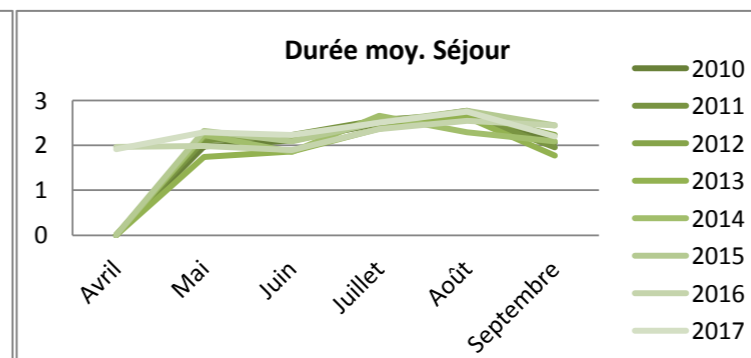

Cumul de mai à septembre	Cumul d'avril à septembre	évolution N/N-1
52 241	52 241	
63 171	63 171	
63 823	63 823	
64 704	64 704	
73 569	73 569	
62 503	62 503	
73 871	78 252	
78 238	84 282	7,7%

Nuitées

	Avril	Mai	Juin	Juillet	Août	Septembre
2 010	nc	9 266	17 514	41 668	44 925	12 806
2 011	nc	12 995	24 864	49 519	51 949	14 117
2 012	nc	14 192	19 941	50 091	55 631	16 661
2 013	nc	9 718	17 943	49 930	55 132	12 993
2 014	nc	15 795	27 575	47 974	54 598	20 098
2 015	nc	16 189	21 033	49 877	55 016	14 052
2 016	8 611	16 488	17 700	53 477	66 913	17 756
2 017	11 562	19 296	29 517	57 707	65 713	21 007

Cumul de mai à septembre	Cumul d'avril à septembre	évolution N/N-1
126 179	126 179	
153 444	153 444	
156 516	156 516	
145 717	145 717	
166 040	166 040	
156 168	156 168	
172 334	180 945	
193 240	204 802	13,18%

Durée moyenne de séjour

	Avril	Mai	Juin	Juillet	Août	Septembre
2010	nc	1,97	2,10	2,48	2,77	2,07
2011	nc	2,11	2,22	2,56	2,69	1,96
2012	nc	2,19	2,16	2,52	2,68	2,23
2013	nc	1,74	1,86	2,37	2,62	1,77
2014	nc	2,23	1,85	2,65	2,29	2,08
2015	nc	2,32	2,09	2,51	2,77	2,45
2016	1,97	1,99	1,89	2,36	2,55	2,44
2017	1,91	2,28	2,23	2,50	2,74	2,20

Cumul de mai à septembre	Cumul d'avril à septembre	évolution N/N-1
2,42	2,42	
2,43	2,43	
2,45	2,45	
2,25	2,3	
2,26	2,3	
2,50	2,5	
2,3	2,3	
2,47	2,43	5,1%