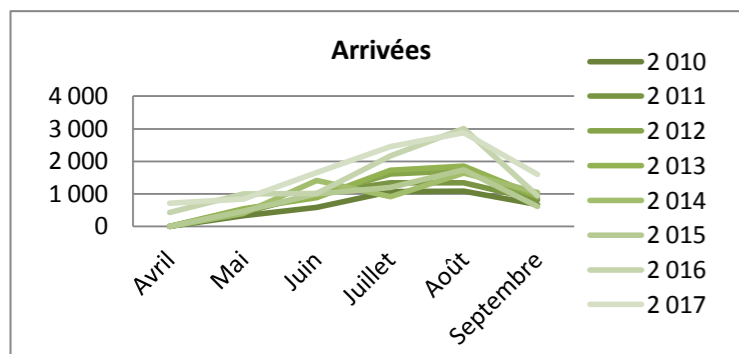

Fréquentation allemande

Aube

Arrivées

	Avril	Mai	Juin	Juillet	Août	Septembre	Cumul de mai à septembre	Cumul d'avril à septembre	évolution N/N-1
2 010	nc	324	586	1065	1082	666	3 723	3 723	
2 011	nc	423	1008	1341	1336	815	4 923	4 923	
2 012	nc	512	938	1 614	1 707	903	5 674	5 674	
2 013	nc	544	890	1 730	1 857	924	5 944	5 944	
2 014	nc	401	1 416	918	1 643	1 035	5 413	5 413	
2 015	nc	468	1 003	1 195	1 740	611	5 017	5 017	
2 016	428	1 001	1 012	2 162	3 006	939	8 120	8 548	
2 017	708	844	1 658	2 454	2 876	1 596	9 428	10 135	18,6%

Nuitées

	Avril	Mai	Juin	Juillet	Août	Septembre	Cumul de mai à septembre	Cumul d'avril à septembre	évolution N/N-1
2 010	nc	512	1 044	1 613	1 732	992	5 894	5 894	
2 011	nc	707	1 564	2 250	2 230	1 345	8 096	8 096	
2 012	nc	912	1 487	2 369	2 809	1 279	8 856	8 856	
2 013	nc	754	1 343	2 857	3 157	1 269	9 381	9 381	
2 014	nc	699	2 336	1 590	3 307	1 761	9 693	9 693	
2 015	nc	874	1 902	2 249	3 565	860	9 450	9 450	
2 016	670	1 805	1 538	3 368	5 204	1 650	13 565	14 235	
2 017	1 103	1 400	2 992	4 261	4 991	2 432	16 076	17 180	20,7%

Durée moyenne de séjour

	Avril	Mai	Juin	Juillet	Août	Septembre	Cumul de mai à septembre	Cumul d'avril à septembre	évolution N/N-1
2010	nc	1,58	1,78	1,51	1,60	1,49	1,58	1,58	
2011	nc	1,67	1,55	1,68	1,67	1,65	1,64	1,64	
2012	nc	1,78	1,59	1,47	1,65	1,42	1,56	1,56	
2013	nc	1,39	1,51	1,65	1,70	1,37	1,58	1,6	
2014	nc	1,74	1,65	1,73	2,01	1,70	1,79	1,8	
2015	nc	1,87	1,90	1,88	2,05	1,41	1,88	1,9	
2016	1,57	1,80	1,52	1,56	1,73	1,76	1,7	1,7	
2017	1,56	1,66	1,80	1,74	1,74	1,52	1,7	1,7	1,8%