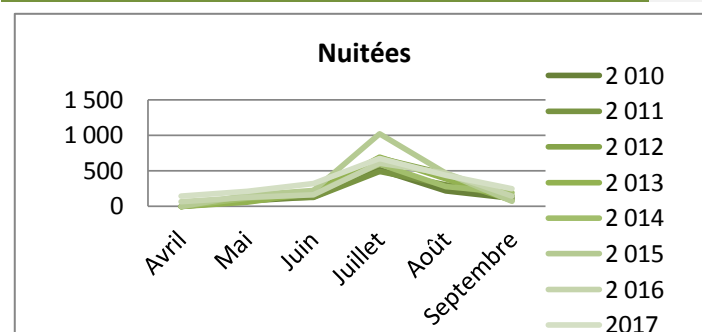

Fréquentation suisse

Aube

Arrivées

	Avril	Mai	Juin	Juillet	Août	Septembre
2 010	nc	55	84	222	90	75
2 011	nc	63	46	233	113	76
2 012	nc	71	111	251	119	91
2 013	nc	46	112	321	154	60
2 014	nc	60	113	313	123	99
2 015	nc	77	141	394	164	54
2 016	44	68	122	328	225	76
2 017	83	96	183	344	171	124

	Cumul de mai à septembre	Cumul d'avril à septembre	évolution N/N-1
	526	526	
	531	531	
	644	644	
	694	694	
	709	709	
	830	830	
	819	863	
	918	1 001	16,0%

Nuitées

	Avril	Mai	Juin	Juillet	Août	Septembre
2 010	nc	76	134	514	217	112
2 011	nc	117	126	494	304	148
2 012	nc	146	211	683	458	143
2 013	nc	62	190	693	386	84
2 014	nc	112	183	597	277	192
2 015	nc	157	223	1 023	465	74
2 016	69	127	161	610	466	143
2 017	147	215	321	674	435	250

	Cumul de mai à septembre	Cumul d'avril à septembre	évolution N/N-1
	1 054	1 054	
	1 190	1 190	
	1 641	1 641	
	1 415	1 415	
	1 362	1 362	
	1 941	1 941	
	1 507	1 576	
	1 895	2 041	29,5%

Durée moyenne de séjour

	Avril	Mai	Juin	Juillet	Août	Septembre
2010	nc	1,38	1,60	2,32	2,41	1,49
2011	nc	1,86	2,74	2,12	2,69	1,95
2012	nc	2,06	1,90	2,72	3,85	1,57
2013	nc	1,35	1,70	2,16	2,51	1,40
2014	nc	1,87	1,62	1,91	2,25	1,94
2015	nc	2,04	1,58	2,60	2,84	1,37
2016	1,57	1,87	1,32	1,86	2,07	1,88
2017	1,77	2,24	1,75	1,96	2,54	2,02

	Cumul de mai à septembre	Cumul d'avril à septembre	évolution N/N-1
	2,00	2,00	
	2,24	2,24	
	2,55	2,55	
	2,04	2,0	
	1,92	1,9	
	2,34	2,3	
	1,8	1,8	
	2,1	2,0	11,7%