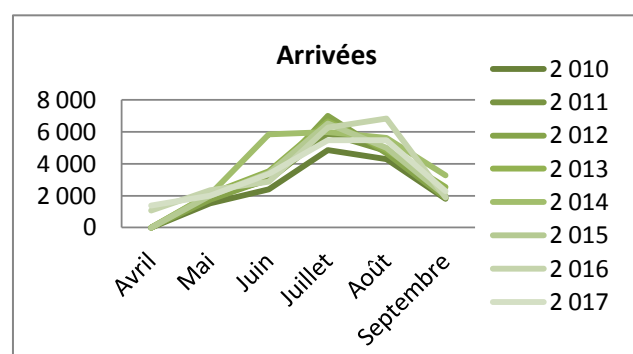

Aube

Arrivées

	Avril	Mai	Juin	Juillet	Août	Septembre	Cumul de mai à septembre	Cumul d'avril à septembre	évolution N/N-1
2 010	nc	1521	2396	4850	4309	1811	14 887	14887	
2 011	nc	1974	2963	5899	4812	1896	17 544	17544	
2 012	nc	1 749	3 045	7 016	4 667	1 860	18 337	18 337	
2 013	nc	2 108	3 519	6 661	4 854	2 550	18 932	18 932	
2 014	nc	2 088	5 837	5 991	5 625	3 289	22 830	22 830	
2 015	nc	2 009	3 416	6 539	5 008	1 998	18 969	18 969	
2 016	1 069	2 359	2 877	6 287	6 833	1 899	20 255	21 324	
2 017	1 386	2 016	3 350	5 475	5 487	2 301	18 629	20 015	-6,1%

Nuitées

	Avril	Mai	Juin	Juillet	Août	Septembre	Cumul de mai à septembre	Cumul d'avril à septembre	évolution N/N-1
2 010	nc	2 753	5 064	12 105	11 395	3 984	35 301	35 301	
2 011	nc	4 171	6 189	12 983	11 267	3 355	37 965	37 965	
2 012	nc	3 277	5 646	15 834	11 256	3 601	39 614	39 614	
2 013	nc	3 151	5 946	16 386	11 778	3 713	40 025	40 025	
2 014	nc	3 730	9 719	13 646	12 029	5 824	44 947	44 947	
2 015	nc	3 434	6 786	15 056	11 988	2 833	40 097	40 097	
2 016	1 680	4 217	5 141	14 888	18 183	4 243	46 672	48 352	
2017	2 268	4 026	7 586	13 370	15 184	4 437	44 603	46 872	-3,1%

Durée moyenne de séjour

	Avril	Mai	Juin	Juillet	Août	Septembre	Cumul de mai à septembre	Cumul d'avril à septembre	évolution N/N-1
2010	nc	1,81	2,11	2,50	2,64	2,20	2,37	2,37	
2011	nc	2,11	2,09	2,20	2,34	1,77	2,16	2,16	
2012	nc	1,87	1,85	2,26	2,41	1,94	2,16	2,16	
2013	nc	1,49	1,69	2,46	2,43	1,46	2,11	2,1	
2014	nc	1,79	1,67	2,28	2,14	1,77	1,97	2,0	
2015	nc	1,71	1,99	2,30	2,39	1,42	2,11	2,1	
2016	1,57	1,79	1,79	2,37	2,66	2,23	2,3	2,3	
2017	1,64	2,00	2,26	2,44	2,77	1,93	2,4	2,3	3,3%