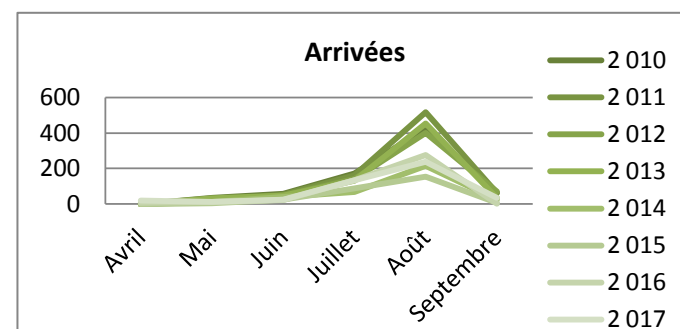

Fréquentation italienne

Aube

Arrivées

	Avril	Mai	Juin	Juillet	Août	Septembre	Cumul de mai à septembre	Cumul d'avril à septembre	évolution N/N-1
2 010	nc	36	57	173	425	62	753	753	
2 011	nc	18	53	162	517	62	812	812	
2 012	nc	24	48	142	399	71	685	685	
2 013	nc	33	47	131	453	34	698	698	
2 014	nc	13	41	69	215	26	365	365	
2 015	nc	4	24	87	155	8	278	278	
2 016	7	12	21	135	275	1	444	451	
2 017	20	12	25	135	238	34	444	463	2,7%

Nuitées

	Avril	Mai	Juin	Juillet	Août	Septembre	Cumul de mai à septembre	Cumul d'avril à septembre	évolution N/N-1
2 010	nc	71	71	205	582	77	1 006	1 006	
2 011	nc	22	76	244	698	120	1 160	1 160	
2 012	nc	34	57	198	497	167	953	953	
2 013	nc	46	51	177	608	50	932	932	
2 014	nc	18	64	101	354	40	576	576	
2 015	nc	6	33	126	253	10	427	427	
2 016	8	14	22	226	377	6	645	653	
2017	23	18	36	168	331	53	606	629	-3,7%

Durée moyenne de séjour

	Avril	Mai	Juin	Juillet	Août	Septembre	Cumul de mai à septembre	Cumul d'avril à septembre	évolution N/N-1
2010	nc	1,97	1,25	1,18	1,37	1,24	1,34	1,34	
2011	nc	1,22	1,43	1,51	1,35	1,94	1,43	1,43	
2012	nc	1,42	1,19	1,39	1,25	2,35	1,39	1,39	
2013	nc	1,39	1,09	1,35	1,34	1,47	1,34	1,3	
2014	nc	1,38	1,56	1,46	1,65	1,54	1,58	1,6	
2015	nc	1,50	1,38	1,45	1,63	1,25	1,54	1,5	
2016	1,14	1,17	1,05	1,67	1,37	6,00	1,5	1,4	
2017	1,15	1,50	1,44	1,24	1,39	1,56	1,36	1,36	-6,2%