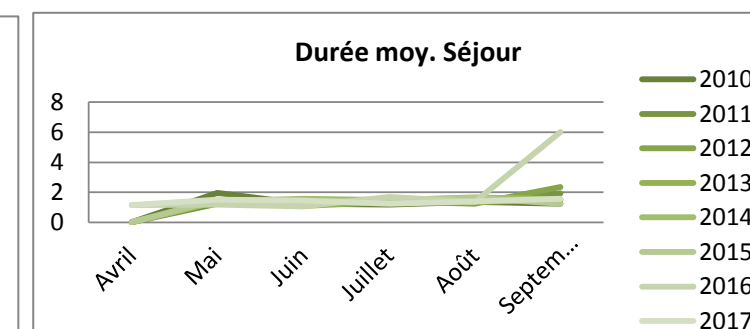

Fréquentation italienne

Aube

Arrivées

	Avril	Mai	Juin	Juillet	Août	Septembre	Cumul de mai à septembre	Cumul d'avril à septembre	évolution N/N-1
2 010	nc	36	57	173	425	62	753	753	
2 011	nc	18	53	162	517	62	812	812	
2 012	nc	24	48	142	399	71	685	685	
2 013	nc	33	47	131	453	34	698	698	
2 014	nc	13	41	69	215	26	365	365	
2 015	nc	4	24	87	155	8	278	278	
2 016	7	12	21	135	275	1	444	451	
2 017	20	12	25	135	238	34	444	463	2,7%

Nuitées

	Avril	Mai	Juin	Juillet	Août	Septembre	Cumul de mai à septembre	Cumul d'avril à septembre	évolution N/N-1
2 010	nc	71	71	205	582	77	1 006	1 006	
2 011	nc	22	76	244	698	120	1 160	1 160	
2 012	nc	34	57	198	497	167	953	953	
2 013	nc	46	51	177	608	50	932	932	
2 014	nc	18	64	101	354	40	576	576	
2 015	nc	6	33	126	253	10	427	427	
2 016	8	14	22	226	377	6	645	653	
2017	23	18	36	168	331	53	606	629	-3,7%

Durée moyenne de séjour

	Avril	Mai	Juin	Juillet	Août	Septembre	Cumul de mai à septembre	Cumul d'avril à septembre	évolution N/N-1
2010	nc	1,97	1,25	1,18	1,37	1,24	1,34	1,34	
2011	nc	1,22	1,43	1,51	1,35	1,94	1,43	1,43	
2012	nc	1,42	1,19	1,39	1,25	2,35	1,39	1,39	
2013	nc	1,39	1,09	1,35	1,34	1,47	1,34	1,3	
2014	nc	1,38	1,56	1,46	1,65	1,54	1,58	1,6	
2015	nc	1,50	1,38	1,45	1,63	1,25	1,54	1,5	
2016	1,14	1,17	1,05	1,67	1,37	6,00	1,5	1,4	
2017	1,15	1,50	1,44	1,24	1,39	1,56	1,36	1,36	-6,2%