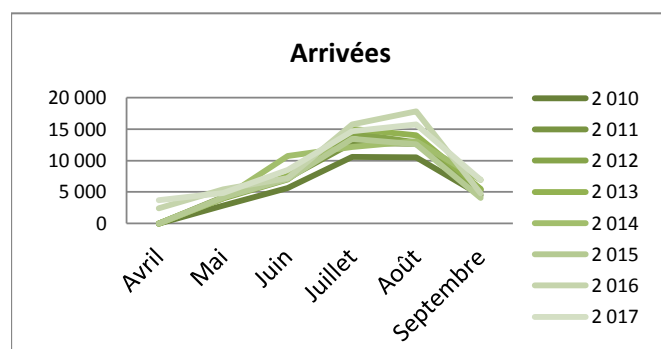

Cumul de mai à septembre	Cumul d'avril à septembre	évolution N/N-1
	34 074	34074	
	42 105	42105	
	43 732	43 732	
	46 269	46 269	
	46 907	46 907	
	41 407	41 407	
	51 039	53 450	
	50 628	54 319	1,6%

Nuitées

	Avril	Mai	Juin	Juillet	Août	Septembre
2 010	nc	4 972	11 303	23 557	25 775	8 703
2 011	nc	8 440	14 957	27 932	29 371	9 387
2 012	nc	7 843	13 616	30 601	29 531	9 945
2 013	nc	6 018	13 222	33 247	32 233	8 334
2 014	nc	7 420	18 042	27 622	29 573	12 459
2 015	nc	7 749	14 031	30 509	30 800	5 941
2 016	3 774	9 637	12 537	33 175	40 894	10 007
2 017	6 128	9 511	17 689	32 083	37 902	12 036

	Cumul de mai à septembre	Cumul d'avril à septembre	évolution N/N-1
	74 310	74 310	
	90 088	90 088	
	91 536	91 536	
	93 053	93 053	
	95 117	95 117	
	89 030	89 030	
	106 250	110 024	
	109 221	115 350	4,8%

Durée moyenne de séjour

	Avril	Mai	Juin	Juillet	Août	Septembre
2010	nc	1,76	2,01	2,23	2,44	1,93
2011	nc	2,01	2,08	2,19	2,32	1,78
2012	nc	1,95	1,94	2,12	2,30	1,84
2013	nc	1,48	1,74	2,21	2,29	1,51
2014	nc	1,85	1,68	2,27	2,26	1,80
2015	nc	1,87	1,98	2,26	2,44	1,46
2016	1,57	1,78	1,74	2,10	2,29	2,08
2017	1,66	1,96	2,08	2,19	2,41	1,74

	Cumul de mai à septembre	Cumul d'avril à septembre	évolution N/N-1
	2,18	2,18	
	2,14	2,14	
	2,09	2,09	
	2,01	2,0	
	2,03	2,0	
	2,15	2,2	
	2,08	2,06	
	2,16	2,12	3,2%