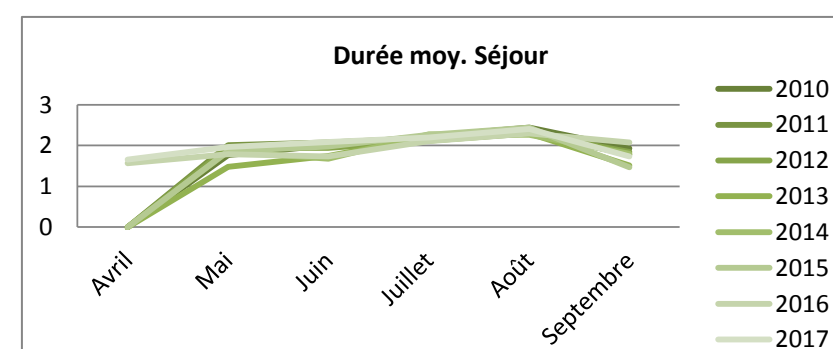

Cumul de mai à septembre	Cumul d'avril à septembre	évolution N/N-1
	34 074	34074	
	42 105	42105	
	43 732	43 732	
	46 269	46 269	
	46 907	46 907	
	41 407	41 407	
	51 039	53 450	
	50 628	54 319	1,6%

Nuitées

	Avril	Mai	Juin	Juillet	Août	Septembre
2 010	nc	4 972	11 303	23 557	25 775	8 703
2 011	nc	8 440	14 957	27 932	29 371	9 387
2 012	nc	7 843	13 616	30 601	29 531	9 945
2 013	nc	6 018	13 222	33 247	32 233	8 334
2 014	nc	7 420	18 042	27 622	29 573	12 459
2 015	nc	7 749	14 031	30 509	30 800	5 941
2 016	3 774	9 637	12 537	33 175	40 894	10 007
2 017	6 128	9 511	17 689	32 083	37 902	12 036

	Cumul de mai à septembre	Cumul d'avril à septembre	évolution N/N-1
	74 310	74 310	
	90 088	90 088	
	91 536	91 536	
	93 053	93 053	
	95 117	95 117	
	89 030	89 030	
	106 250	110 024	
	109 221	115 350	4,8%

Durée moyenne de séjour

	Avril	Mai	Juin	Juillet	Août	Septembre
2010	nc	1,76	2,01	2,23	2,44	1,93
2011	nc	2,01	2,08	2,19	2,32	1,78
2012	nc	1,95	1,94	2,12	2,30	1,84
2013	nc	1,48	1,74	2,21	2,29	1,51
2014	nc	1,85	1,68	2,27	2,26	1,80
2015	nc	1,87	1,98	2,26	2,44	1,46
2016	1,57	1,78	1,74	2,10	2,29	2,08
2017	1,66	1,96	2,08	2,19	2,41	1,74

	Cumul de mai à septembre	Cumul d'avril à septembre	évolution N/N-1
	2,18	2,18	
	2,14	2,14	
	2,09	2,09	
	2,01	2,0	
	2,03	2,0	
	2,15	2,2	
	2,08	2,06	
	2,16	2,12	3,2%