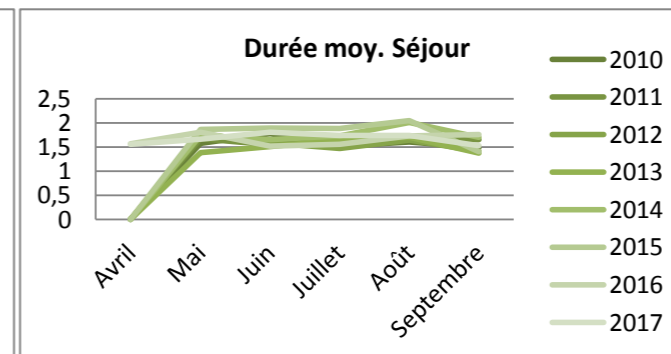

Fréquentation allemande

Aube

Arrivées

	Avril	Mai	Juin	Juillet	Août	Septembre	Cumul de mai à septembre	Cumul d'avril à septembre	évolution N/N-1
2 010	nc	324	586	1065	1082	666	3 723	3 723	
2 011	nc	423	1008	1341	1336	815	4 923	4 923	
2 012	nc	512	938	1 614	1 707	903	5 674	5 674	
2 013	nc	544	890	1 730	1 857	924	5 944	5 944	
2 014	nc	401	1 416	918	1 643	1 035	5 413	5 413	
2 015	nc	468	1 003	1 195	1 740	611	5 017	5 017	
2 016	428	1 001	1 012	2 162	3 006	939	8 120	8 548	
2 017	708	844	1 658	2 454	2 876	1 596	9 428	10 135	18,6%

Nuitées

	Avril	Mai	Juin	Juillet	Août	Septembre	Cumul de mai à septembre	Cumul d'avril à septembre	évolution N/N-1
2 010	nc	512	1 044	1 613	1 732	992	5 894	5 894	
2 011	nc	707	1 564	2 250	2 230	1 345	8 096	8 096	
2 012	nc	912	1 487	2 369	2 809	1 279	8 856	8 856	
2 013	nc	754	1 343	2 857	3 157	1 269	9 381	9 381	
2 014	nc	699	2 336	1 590	3 307	1 761	9 693	9 693	
2 015	nc	874	1 902	2 249	3 565	860	9 450	9 450	
2 016	670	1 805	1 538	3 368	5 204	1 650	13 565	14 235	
2 017	1 103	1 400	2 992	4 261	4 991	2 432	16 076	17 180	20,7%

Durée moyenne de séjour

	Avril	Mai	Juin	Juillet	Août	Septembre	Cumul de mai à septembre	Cumul d'avril à septembre	évolution N/N-1
2010	nc	1,58	1,78	1,51	1,60	1,49	1,58	1,58	
2011	nc	1,67	1,55	1,68	1,67	1,65	1,64	1,64	
2012	nc	1,78	1,59	1,47	1,65	1,42	1,56	1,56	
2013	nc	1,39	1,51	1,65	1,70	1,37	1,58	1,6	
2014	nc	1,74	1,65	1,73	2,01	1,70	1,79	1,8	
2015	nc	1,87	1,90	1,88	2,05	1,41	1,88	1,9	
2016	1,57	1,80	1,52	1,56	1,73	1,76	1,7	1,7	
2017	1,56	1,66	1,80	1,74	1,74	1,52	1,7	1,7	1,8%