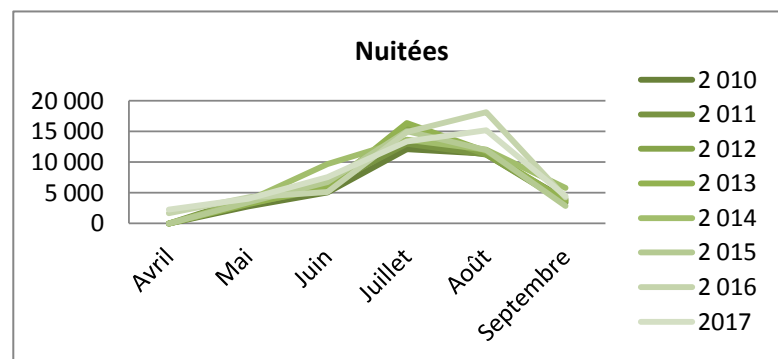

Aube

Arrivées

	Avril	Mai	Juin	Juillet	Août	Septembre	Cumul de mai à septembre	Cumul d'avril à septembre	évolution N/N-1
2 010	nc	1521	2396	4850	4309	1811	14 887	14887	
2 011	nc	1974	2963	5899	4812	1896	17 544	17544	
2 012	nc	1 749	3 045	7 016	4 667	1 860	18 337	18 337	
2 013	nc	2 108	3 519	6 661	4 854	2 550	18 932	18 932	
2 014	nc	2 088	5 837	5 991	5 625	3 289	22 830	22 830	
2 015	nc	2 009	3 416	6 539	5 008	1 998	18 969	18 969	
2 016	1 069	2 359	2 877	6 287	6 833	1 899	20 255	21 324	
2 017	1 386	2 016	3 350	5 475	5 487	2 301	18 629	20 015	-6,1%

Nuitées

	Avril	Mai	Juin	Juillet	Août	Septembre	Cumul de mai à septembre	Cumul d'avril à septembre	évolution N/N-1
2 010	nc	2 753	5 064	12 105	11 395	3 984	35 301	35 301	
2 011	nc	4 171	6 189	12 983	11 267	3 355	37 965	37 965	
2 012	nc	3 277	5 646	15 834	11 256	3 601	39 614	39 614	
2 013	nc	3 151	5 946	16 386	11 778	3 713	40 025	40 025	
2 014	nc	3 730	9 719	13 646	12 029	5 824	44 947	44 947	
2 015	nc	3 434	6 786	15 056	11 988	2 833	40 097	40 097	
2 016	1 680	4 217	5 141	14 888	18 183	4 243	46 672	48 352	
2017	2 268	4 026	7 586	13 370	15 184	4 437	44 603	46 872	-3,1%

Durée moyenne de séjour

	Avril	Mai	Juin	Juillet	Août	Septembre	Cumul de mai à septembre	Cumul d'avril à septembre	évolution N/N-1
2010	nc	1,81	2,11	2,50	2,64	2,20	2,37	2,37	
2011	nc	2,11	2,09	2,20	2,34	1,77	2,16	2,16	
2012	nc	1,87	1,85	2,26	2,41	1,94	2,16	2,16	
2013	nc	1,49	1,69	2,46	2,43	1,46	2,11	2,1	
2014	nc	1,79	1,67	2,28	2,14	1,77	1,97	2,0	
2015	nc	1,71	1,99	2,30	2,39	1,42	2,11	2,1	
2016	1,57	1,79	1,79	2,37	2,66	2,23	2,3	2,3	
2017	1,64	2,00	2,26	2,44	2,77	1,93	2,4	2,3	3,3%