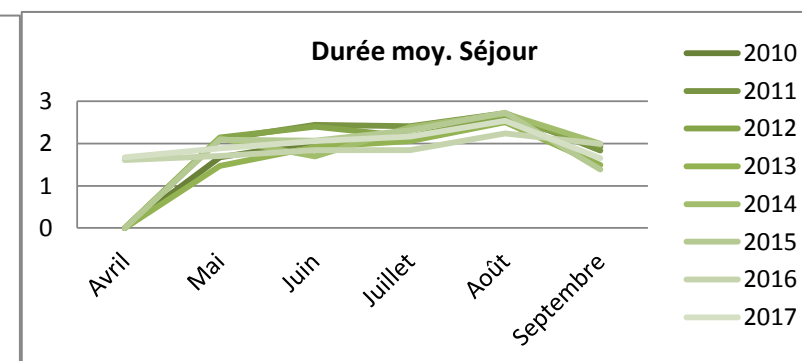

Fréquentation britannique

Aube

Arrivées

	Avril	Mai	Juin	Juillet	Août	Septembre
2 010	nc	553	1711	2279	3232	1140
2 011	nc	1162	1953	2937	3929	1549
2 012	nc	869	1 899	2 807	3 884	1 489
2 013	nc	732	2 151	3 552	5 046	1 404
2 014	nc	757	1 820	2 401	3 714	1 090
2 015	nc	833	1 561	2 632	3 754	739
2 016	414	1 076	2 162	3 519	5 027	1 088
2 017	625	1 133	1 991	3 321	4 766	1 895

Cumul de mai à septembre	Cumul d'avril à septembre	évolution N/N-1
8 915	8915	
11 530	11530	
10 948	10 948	
12 884	12 884	
9 781	9 781	
9 518	9 518	
12 872	13 286	
13 106	13 731	3,3%

Nuitées

	Avril	Mai	Juin	Juillet	Août	Septembre
2 010	nc	927	3 481	4 801	8 508	2 198
2 011	nc	2 438	4 774	7 068	10 712	2 845
2 012	nc	1 859	4 557	6 082	10 230	2 923
2 013	nc	1 080	4 120	7 331	12 633	2 097
2 014	nc	1 607	3 090	5 741	10 086	2 173
2 015	nc	1 746	3 231	6 106	10 253	1 025
2 016	665	1 841	4 000	6 504	11 250	2 168
2017	1 048	2 138	4 108	7 183	12 104	3 136

Cumul de mai à septembre	Cumul d'avril à septembre	évolution N/N-1
19 914	19 914	
27 837	27 837	
25 651	25 651	
27 261	27 261	
22 696	22 696	
22 361	22 361	
25 763	26 428	
28 669	29 717	12,4%

Durée moyenne de séjour

	Avril	Mai	Juin	Juillet	Août	Septembre
2010	nc	1,68	2,03	2,11	2,63	1,93
2011	nc	2,10	2,44	2,41	2,73	1,84
2012	nc	2,14	2,40	2,17	2,63	1,96
2013	nc	1,48	1,92	2,06	2,50	1,49
2014	nc	2,12	1,70	2,39	2,72	1,99
2015	nc	2,10	2,07	2,32	2,73	1,39
2016	1,61	1,71	1,85	1,85	2,24	1,99
2017	1,68	1,89	2,06	2,16	2,54	1,65

Cumul de mai à septembre	Cumul d'avril à septembre	évolution N/N-1
2,23	2,23	
2,41	2,41	
2,34	2,34	
2,12	2,1	
2,32	2,3	
2,35	2,3	
2,0	2,0	
2,2	2,2	8,8%