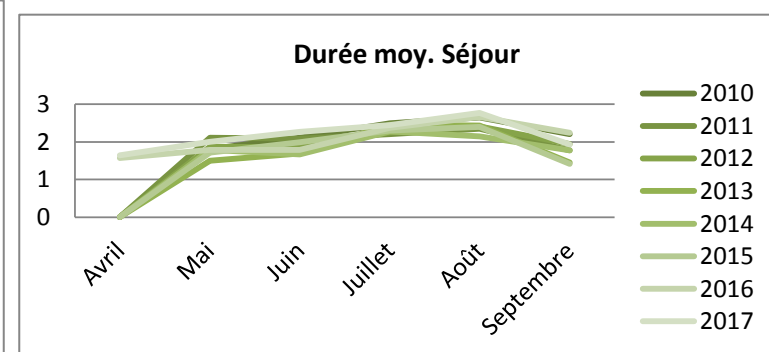

Aube

Arrivées

	Avril	Mai	Juin	Juillet	Août	Septembre	Cumul de mai à septembre	Cumul d'avril à septembre	évolution N/N-1
2 010	nc	1521	2396	4850	4309	1811	14 887	14887	
2 011	nc	1974	2963	5899	4812	1896	17 544	17544	
2 012	nc	1 749	3 045	7 016	4 667	1 860	18 337	18 337	
2 013	nc	2 108	3 519	6 661	4 854	2 550	18 932	18 932	
2 014	nc	2 088	5 837	5 991	5 625	3 289	22 830	22 830	
2 015	nc	2 009	3 416	6 539	5 008	1 998	18 969	18 969	
2 016	1 069	2 359	2 877	6 287	6 833	1 899	20 255	21 324	
2 017	1 386	2 016	3 350	5 475	5 487	2 301	18 629	20 015	-6,1%

Nuitées

	Avril	Mai	Juin	Juillet	Août	Septembre	Cumul de mai à septembre	Cumul d'avril à septembre	évolution N/N-1
2 010	nc	2 753	5 064	12 105	11 395	3 984	35 301	35 301	
2 011	nc	4 171	6 189	12 983	11 267	3 355	37 965	37 965	
2 012	nc	3 277	5 646	15 834	11 256	3 601	39 614	39 614	
2 013	nc	3 151	5 946	16 386	11 778	3 713	40 025	40 025	
2 014	nc	3 730	9 719	13 646	12 029	5 824	44 947	44 947	
2 015	nc	3 434	6 786	15 056	11 988	2 833	40 097	40 097	
2 016	1 680	4 217	5 141	14 888	18 183	4 243	46 672	48 352	
2017	2 268	4 026	7 586	13 370	15 184	4 437	44 603	46 872	-3,1%

Durée moyenne de séjour

	Avril	Mai	Juin	Juillet	Août	Septembre	Cumul de mai à septembre	Cumul d'avril à septembre	évolution N/N-1
2010	nc	1,81	2,11	2,50	2,64	2,20	2,37	2,37	
2011	nc	2,11	2,09	2,20	2,34	1,77	2,16	2,16	
2012	nc	1,87	1,85	2,26	2,41	1,94	2,16	2,16	
2013	nc	1,49	1,69	2,46	2,43	1,46	2,11	2,1	
2014	nc	1,79	1,67	2,28	2,14	1,77	1,97	2,0	
2015	nc	1,71	1,99	2,30	2,39	1,42	2,11	2,1	
2016	1,57	1,79	1,79	2,37	2,66	2,23	2,3	2,3	
2017	1,64	2,00	2,26	2,44	2,77	1,93	2,4	2,3	3,3%