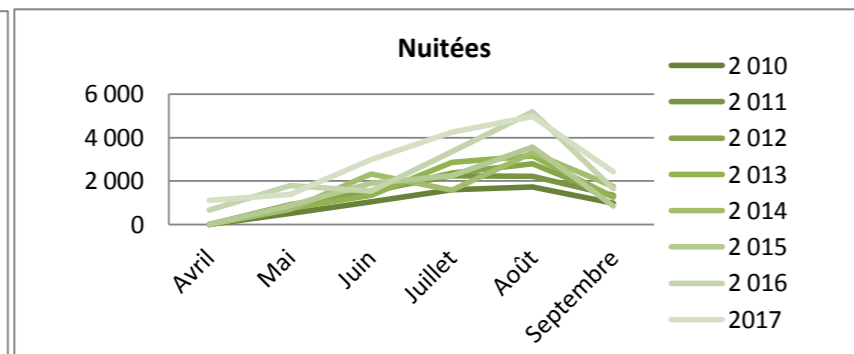

Fréquentation allemande

Aube

Arrivées

	Avril	Mai	Juin	Juillet	Août	Septembre	Cumul de mai à septembre	Cumul d'avril à septembre	évolution N/N-1
2 010	nc	324	586	1065	1082	666	3 723	3 723	
2 011	nc	423	1008	1341	1336	815	4 923	4 923	
2 012	nc	512	938	1 614	1 707	903	5 674	5 674	
2 013	nc	544	890	1 730	1 857	924	5 944	5 944	
2 014	nc	401	1 416	918	1 643	1 035	5 413	5 413	
2 015	nc	468	1 003	1 195	1 740	611	5 017	5 017	
2 016	428	1 001	1 012	2 162	3 006	939	8 120	8 548	
2 017	708	844	1 658	2 454	2 876	1 596	9 428	10 135	18,6%

Nuitées

	Avril	Mai	Juin	Juillet	Août	Septembre	Cumul de mai à septembre	Cumul d'avril à septembre	évolution N/N-1
2 010	nc	512	1 044	1 613	1 732	992	5 894	5 894	
2 011	nc	707	1 564	2 250	2 230	1 345	8 096	8 096	
2 012	nc	912	1 487	2 369	2 809	1 279	8 856	8 856	
2 013	nc	754	1 343	2 857	3 157	1 269	9 381	9 381	
2 014	nc	699	2 336	1 590	3 307	1 761	9 693	9 693	
2 015	nc	874	1 902	2 249	3 565	860	9 450	9 450	
2 016	670	1 805	1 538	3 368	5 204	1 650	13 565	14 235	
2 017	1 103	1 400	2 992	4 261	4 991	2 432	16 076	17 180	20,7%

Durée moyenne de séjour

	Avril	Mai	Juin	Juillet	Août	Septembre	Cumul de mai à septembre	Cumul d'avril à septembre	évolution N/N-1
2010	nc	1,58	1,78	1,51	1,60	1,49	1,58	1,58	
2011	nc	1,67	1,55	1,68	1,67	1,65	1,64	1,64	
2012	nc	1,78	1,59	1,47	1,65	1,42	1,56	1,56	
2013	nc	1,39	1,51	1,65	1,70	1,37	1,58	1,6	
2014	nc	1,74	1,65	1,73	2,01	1,70	1,79	1,8	
2015	nc	1,87	1,90	1,88	2,05	1,41	1,88	1,9	
2016	1,57	1,80	1,52	1,56	1,73	1,76	1,7	1,7	
2017	1,56	1,66	1,80	1,74	1,74	1,52	1,7	1,7	1,8%