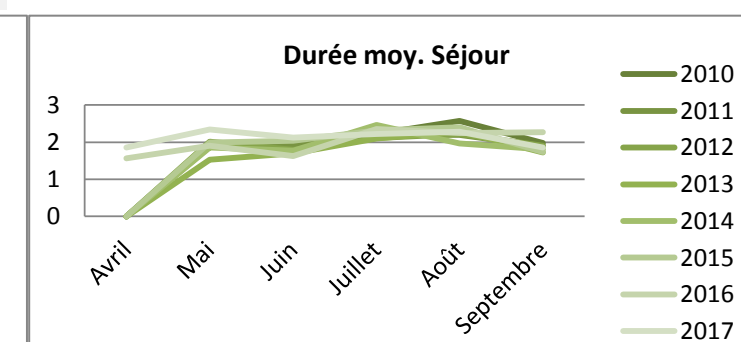

Cumul de mai à septembre	Cumul d'avril à septembre	évolution N/N-1
2 010	3 999	3999	
2 011	5 357	5357	
2 012	5 550	5 550	
2 013	5 895	5 895	
2 014	6 296	6 296	
2 015	5 499	5 499	
2 016	6 756	7 090	
2 017	6 494	7 215	1,8%

Nuitées

	Avril	Mai	Juin	Juillet	Août	Septembre
2 010	nc	543	1 214	3 284	2 791	1 047
2 011	nc	774	1 743	3 899	3 510	1 279
2 012	nc	1 191	1 209	4 191	3 506	1 379
2 013	nc	715	1 366	4 978	3 510	1 261
2 014	nc	1 064	2 146	4 595	2 845	2 160
2 015	nc	1 319	1 580	4 815	3 642	824
2 016	524	1 367	1 153	6 177	4 604	1 482
2 017	1 337	1 408	2 208	5 193	4 090	1 337

	Cumul de mai à septembre	Cumul d'avril à septembre	évolution N/N-1
2 010	8 879	8 879	
2 011	11 205	11 205	
2 012	11 476	11 476	
2 013	11 830	11 830	
2 014	12 811	12 811	
2 015	12 178	12 178	
2 016	14 783	15 307	
2 017	14 236	15 573	1,7%

Durée moyenne de séjour

	Avril	Mai	Juin	Juillet	Août	Septembre
2010	nc	1,97	1,94	2,22	2,57	1,98
2011	nc	1,88	1,92	2,21	2,20	1,89
2012	nc	2,01	1,80	2,12	2,22	1,90
2013	nc	1,53	1,70	2,10	2,30	1,73
2014	nc	1,86	1,77	2,47	1,96	1,80
2015	nc	1,99	2,04	2,32	2,40	1,73
2016	1,57	1,90	1,63	2,35	2,25	2,27
2017	1,85	2,34	2,12	2,22	2,28	1,85

	Cumul de mai à septembre	Cumul d'avril à septembre	évolution N/N-1
2010	2,22	2,22	
2011	2,09	2,09	
2012	2,07	2,07	
2013	2,01	2,0	
2014	2,03	2,0	
2015	2,21	2,2	
2016	2,2	2,2	
2017	2,2	2,2	0,0%