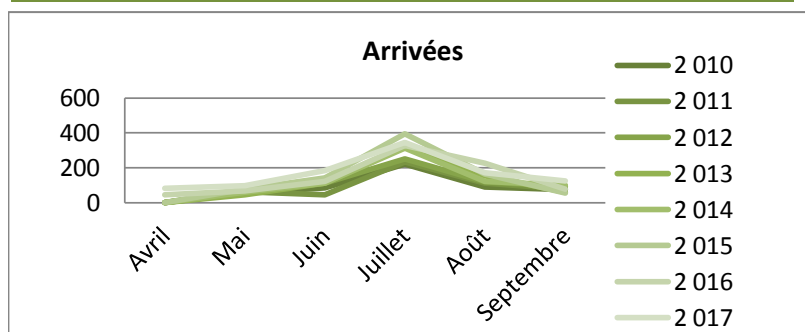

Fréquentation suisse

Aube

Arrivées

	Avril	Mai	Juin	Juillet	Août	Septembre
2 010	nc	55	84	222	90	75
2 011	nc	63	46	233	113	76
2 012	nc	71	111	251	119	91
2 013	nc	46	112	321	154	60
2 014	nc	60	113	313	123	99
2 015	nc	77	141	394	164	54
2 016	44	68	122	328	225	76
2 017	83	96	183	344	171	124

	Cumul de mai à septembre	Cumul d'avril à septembre	évolution N/N-1
	526	526	
	531	531	
	644	644	
	694	694	
	709	709	
	830	830	
	819	863	
	918	1 001	16,0%

Nuitées

	Avril	Mai	Juin	Juillet	Août	Septembre
2 010	nc	76	134	514	217	112
2 011	nc	117	126	494	304	148
2 012	nc	146	211	683	458	143
2 013	nc	62	190	693	386	84
2 014	nc	112	183	597	277	192
2 015	nc	157	223	1 023	465	74
2 016	69	127	161	610	466	143
2 017	147	215	321	674	435	250

	Cumul de mai à septembre	Cumul d'avril à septembre	évolution N/N-1
	1 054	1 054	
	1 190	1 190	
	1 641	1 641	
	1 415	1 415	
	1 362	1 362	
	1 941	1 941	
	1 507	1 576	
	1 895	2 041	29,5%

Durée moyenne de séjour

	Avril	Mai	Juin	Juillet	Août	Septembre
2010	nc	1,38	1,60	2,32	2,41	1,49
2011	nc	1,86	2,74	2,12	2,69	1,95
2012	nc	2,06	1,90	2,72	3,85	1,57
2013	nc	1,35	1,70	2,16	2,51	1,40
2014	nc	1,87	1,62	1,91	2,25	1,94
2015	nc	2,04	1,58	2,60	2,84	1,37
2016	1,57	1,87	1,32	1,86	2,07	1,88
2017	1,77	2,24	1,75	1,96	2,54	2,02

	Cumul de mai à septembre	Cumul d'avril à septembre	évolution N/N-1
	2,00	2,00	
	2,24	2,24	
	2,55	2,55	
	2,04	2,0	
	1,92	1,9	
	2,34	2,3	
	1,8	1,8	
	2,1	2,0	11,7%