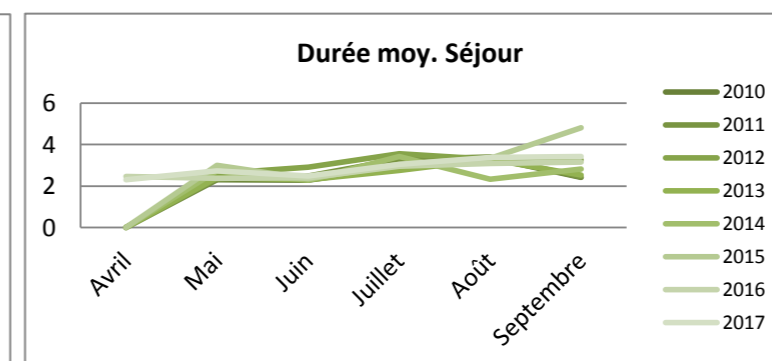

Aube

Arrivées

	Avril	Mai	Juin	Juillet	Août	Septembre
2 010	nc	1871	2708	6193	5695	1700
2 011	nc	1961	3984	6546	6643	1932
2 012	nc	2 440	2 181	5 468	7 937	2 065
2 013	nc	1 538	2 056	6 040	6 964	1 837
2 014	nc	3 073	4 173	5 948	10 757	2 710
2 015	nc	2 818	2 965	6 381	7 246	1 685
2 016	1 970	2 893	2 153	6 890	8 446	2 450
2 017	2 352	3 595	4 747	8 415	8 239	2 616

	Cumul de mai à septembre	Cumul d'avril à septembre	évolution N/N-1
	18 167	18167	
	21 067	21067	
	20 091	20 091	
	18 435	18 435	
	26 662	26 662	
	21 095	21 095	
	22 832	24 802	
	27 612	29 964	20,8%

Nuitées

	Avril	Mai	Juin	Juillet	Août	Septembre
2 010	nc	4 294	6 211	18 110	19 149	4 103
2 011	nc	4 555	9 907	21 587	22 578	4 729
2 012	nc	6 349	6 325	19 490	26 100	6 716
2 013	nc	3 700	4 721	16 684	22 900	4 658
2 014	nc	8 375	9 533	20 352	25 025	7 638
2 015	nc	8 440	7 002	19 367	24 217	8 112
2 016	4 837	6 851	5 163	20 301	26 019	7 749
2017	5 434	9 785	11 828	25 624	27 811	8 971

	Cumul de mai à septembre	Cumul d'avril à septembre	évolution N/N-1
	51 868	51 868	
	63 355	63 355	
	64 980	64 980	
	52 663	52 663	
	70 923	70 923	
	67 138	67 138	
	66 083	70 920	
	84 019	89 452	26,1%

Durée moyenne de séjour

	Avril	Mai	Juin	Juillet	Août	Septembre
2010	nc	2,30	2,29	2,92	3,36	2,41
2011	nc	2,32	2,49	3,30	3,40	2,45
2012	nc	2,60	2,90	3,56	3,29	3,25
2013	nc	2,41	2,30	2,76	3,29	2,54
2014	nc	2,73	2,28	3,42	2,33	2,82
2015	nc	3,00	2,36	3,04	3,34	4,81
2016	2,46	2,37	2,40	2,95	3,08	3,16
2017	2,31	2,72	2,49	3,05	3,38	3,43

	Cumul de mai à septembre	Cumul d'avril à septembre	évolution N/N-1
	2,86	2,86	
	3,01	3,01	
	3,23	3,23	
	2,86	2,86	
	2,66	2,66	
	3,18	3,18	
	2,89	2,86	
	3,04	2,99	4,4%