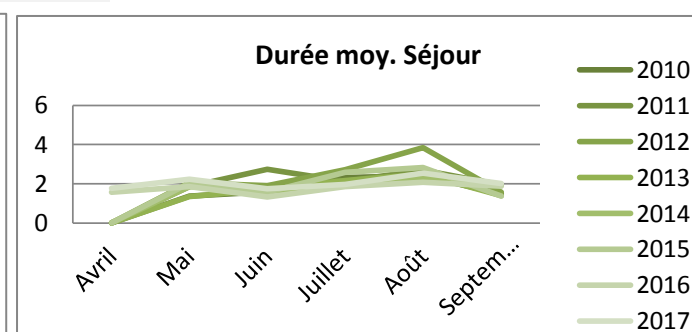

Fréquentation suisse

Aube

Arrivées

	Avril	Mai	Juin	Juillet	Août	Septembre
2 010	nc	55	84	222	90	75
2 011	nc	63	46	233	113	76
2 012	nc	71	111	251	119	91
2 013	nc	46	112	321	154	60
2 014	nc	60	113	313	123	99
2 015	nc	77	141	394	164	54
2 016	44	68	122	328	225	76
2 017	83	96	183	344	171	124

	Cumul de mai à septembre	Cumul d'avril à septembre	évolution N/N-1
	526	526	
	531	531	
	644	644	
	694	694	
	709	709	
	830	830	
	819	863	
	918	1 001	16,0%

Nuitées

	Avril	Mai	Juin	Juillet	Août	Septembre
2 010	nc	76	134	514	217	112
2 011	nc	117	126	494	304	148
2 012	nc	146	211	683	458	143
2 013	nc	62	190	693	386	84
2 014	nc	112	183	597	277	192
2 015	nc	157	223	1 023	465	74
2 016	69	127	161	610	466	143
2 017	147	215	321	674	435	250

	Cumul de mai à septembre	Cumul d'avril à septembre	évolution N/N-1
	1 054	1 054	
	1 190	1 190	
	1 641	1 641	
	1 415	1 415	
	1 362	1 362	
	1 941	1 941	
	1 507	1 576	
	1 895	2 041	29,5%

Durée moyenne de séjour

	Avril	Mai	Juin	Juillet	Août	Septembre
2010	nc	1,38	1,60	2,32	2,41	1,49
2011	nc	1,86	2,74	2,12	2,69	1,95
2012	nc	2,06	1,90	2,72	3,85	1,57
2013	nc	1,35	1,70	2,16	2,51	1,40
2014	nc	1,87	1,62	1,91	2,25	1,94
2015	nc	2,04	1,58	2,60	2,84	1,37
2016	1,57	1,87	1,32	1,86	2,07	1,88
2017	1,77	2,24	1,75	1,96	2,54	2,02

	Cumul de mai à septembre	Cumul d'avril à septembre	évolution N/N-1
	2,00	2,00	
	2,24	2,24	
	2,55	2,55	
	2,04	2,0	
	1,92	1,9	
	2,34	2,3	
	1,8	1,8	
	2,1	2,0	11,7%