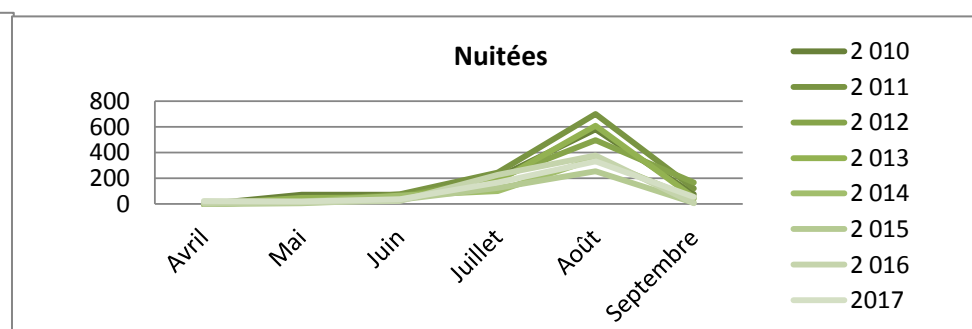

Fréquentation italienne

Aube

Arrivées

	Avril	Mai	Juin	Juillet	Août	Septembre	Cumul de mai à septembre	Cumul d'avril à septembre	évolution N/N-1
2 010	nc	36	57	173	425	62	753	753	
2 011	nc	18	53	162	517	62	812	812	
2 012	nc	24	48	142	399	71	685	685	
2 013	nc	33	47	131	453	34	698	698	
2 014	nc	13	41	69	215	26	365	365	
2 015	nc	4	24	87	155	8	278	278	
2 016	7	12	21	135	275	1	444	451	
2 017	20	12	25	135	238	34	444	463	2,7%

Nuitées

	Avril	Mai	Juin	Juillet	Août	Septembre	Cumul de mai à septembre	Cumul d'avril à septembre	évolution N/N-1
2 010	nc	71	71	205	582	77	1 006	1 006	
2 011	nc	22	76	244	698	120	1 160	1 160	
2 012	nc	34	57	198	497	167	953	953	
2 013	nc	46	51	177	608	50	932	932	
2 014	nc	18	64	101	354	40	576	576	
2 015	nc	6	33	126	253	10	427	427	
2 016	8	14	22	226	377	6	645	653	
2017	23	18	36	168	331	53	606	629	-3,7%

Durée moyenne de séjour

	Avril	Mai	Juin	Juillet	Août	Septembre	Cumul de mai à septembre	Cumul d'avril à septembre	évolution N/N-1
2010	nc	1,97	1,25	1,18	1,37	1,24	1,34	1,34	
2011	nc	1,22	1,43	1,51	1,35	1,94	1,43	1,43	
2012	nc	1,42	1,19	1,39	1,25	2,35	1,39	1,39	
2013	nc	1,39	1,09	1,35	1,34	1,47	1,34	1,3	
2014	nc	1,38	1,56	1,46	1,65	1,54	1,58	1,6	
2015	nc	1,50	1,38	1,45	1,63	1,25	1,54	1,5	
2016	1,14	1,17	1,05	1,67	1,37	6,00	1,5	1,4	
2017	1,15	1,50	1,44	1,24	1,39	1,56	1,36	1,36	-6,2%