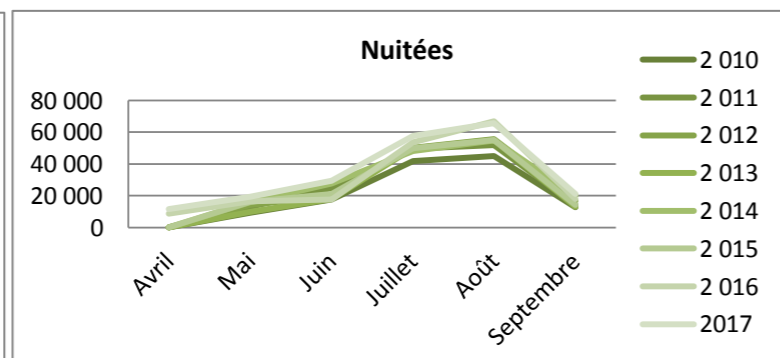

Cumul de mai à septembre	Cumul d'avril à septembre	évolution N/N-1
52 241	52 241	
63 171	63 171	
63 823	63 823	
64 704	64 704	
73 569	73 569	
62 503	62 503	
73 871	78 252	
78 238	84 282	7,7%

Nuitées

	Avril	Mai	Juin	Juillet	Août	Septembre
2 010	nc	9 266	17 514	41 668	44 925	12 806
2 011	nc	12 995	24 864	49 519	51 949	14 117
2 012	nc	14 192	19 941	50 091	55 631	16 661
2 013	nc	9 718	17 943	49 930	55 132	12 993
2 014	nc	15 795	27 575	47 974	54 598	20 098
2 015	nc	16 189	21 033	49 877	55 016	14 052
2 016	8 611	16 488	17 700	53 477	66 913	17 756
2 017	11 562	19 296	29 517	57 707	65 713	21 007

Cumul de mai à septembre	Cumul d'avril à septembre	évolution N/N-1
126 179	126 179	
153 444	153 444	
156 516	156 516	
145 717	145 717	
166 040	166 040	
156 168	156 168	
172 334	180 945	
193 240	204 802	13,18%

Durée moyenne de séjour

	Avril	Mai	Juin	Juillet	Août	Septembre
2010	nc	1,97	2,10	2,48	2,77	2,07
2011	nc	2,11	2,22	2,56	2,69	1,96
2012	nc	2,19	2,16	2,52	2,68	2,23
2013	nc	1,74	1,86	2,37	2,62	1,77
2014	nc	2,23	1,85	2,65	2,29	2,08
2015	nc	2,32	2,09	2,51	2,77	2,45
2016	1,97	1,99	1,89	2,36	2,55	2,44
2017	1,91	2,28	2,23	2,50	2,74	2,20

Cumul de mai à septembre	Cumul d'avril à septembre	évolution N/N-1
2,42	2,42	
2,43	2,43	
2,45	2,45	
2,25	2,3	
2,26	2,3	
2,50	2,5	
2,3	2,3	
2,47	2,43	5,1%