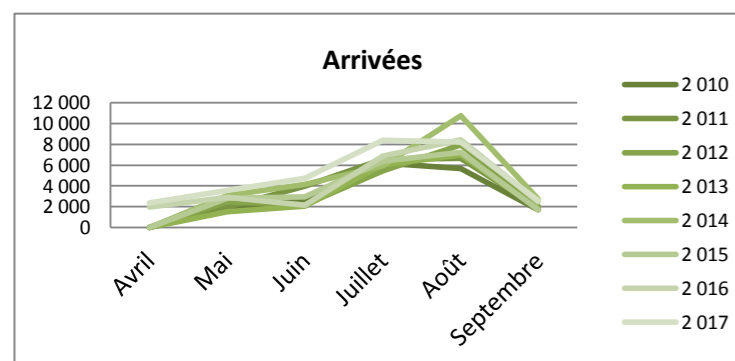

Aube

Arrivées

	Avril	Mai	Juin	Juillet	Août	Septembre
2 010	nc	1871	2708	6193	5695	1700
2 011	nc	1961	3984	6546	6643	1932
2 012	nc	2 440	2 181	5 468	7 937	2 065
2 013	nc	1 538	2 056	6 040	6 964	1 837
2 014	nc	3 073	4 173	5 948	10 757	2 710
2 015	nc	2 818	2 965	6 381	7 246	1 685
2 016	1 970	2 893	2 153	6 890	8 446	2 450
2 017	2 352	3 595	4 747	8 415	8 239	2 616

	Cumul de mai à septembre	Cumul d'avril à septembre	évolution N/N-1
	18 167	18167	
	21 067	21067	
	20 091	20 091	
	18 435	18 435	
	26 662	26 662	
	21 095	21 095	
	22 832	24 802	
	27 612	29 964	20,8%

Nuitées

	Avril	Mai	Juin	Juillet	Août	Septembre
2 010	nc	4 294	6 211	18 110	19 149	4 103
2 011	nc	4 555	9 907	21 587	22 578	4 729
2 012	nc	6 349	6 325	19 490	26 100	6 716
2 013	nc	3 700	4 721	16 684	22 900	4 658
2 014	nc	8 375	9 533	20 352	25 025	7 638
2 015	nc	8 440	7 002	19 367	24 217	8 112
2 016	4 837	6 851	5 163	20 301	26 019	7 749
2017	5 434	9 785	11 828	25 624	27 811	8 971

	Cumul de mai à septembre	Cumul d'avril à septembre	évolution N/N-1
	51 868	51 868	
	63 355	63 355	
	64 980	64 980	
	52 663	52 663	
	70 923	70 923	
	67 138	67 138	
	66 083	70 920	
	84 019	89 452	26,1%

Durée moyenne de séjour

	Avril	Mai	Juin	Juillet	Août	Septembre
2010	nc	2,30	2,29	2,92	3,36	2,41
2011	nc	2,32	2,49	3,30	3,40	2,45
2012	nc	2,60	2,90	3,56	3,29	3,25
2013	nc	2,41	2,30	2,76	3,29	2,54
2014	nc	2,73	2,28	3,42	2,33	2,82
2015	nc	3,00	2,36	3,04	3,34	4,81
2016	2,46	2,37	2,40	2,95	3,08	3,16
2017	2,31	2,72	2,49	3,05	3,38	3,43

	Cumul de mai à septembre	Cumul d'avril à septembre	évolution N/N-1
	2,86	2,86	
	3,01	3,01	
	3,23	3,23	
	2,86	2,86	
	2,66	2,66	
	3,18	3,18	
	2,89	2,86	
	3,04	2,99	4,4%