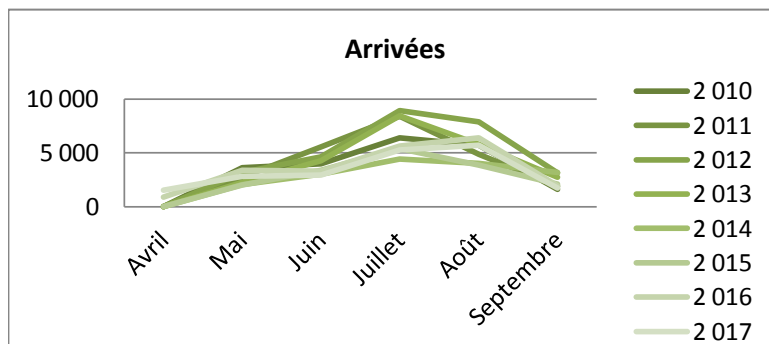

Arrivées

	Avril	Mai	Juin	Juillet	Août	Septembre	Cumul de mai à septembre	Cumul d'avril à septembre	évolution N/N-1
2 010	nc	3 626	3 996	6 414	5 712	1 641	21 390	21 390	
2 011	nc	2 741	5 560	8 415	4 878	1 885	23 479	23 479	
2 012	nc	3 205	4 628	8 912	7 897	3 138	27 780	27 780	
2 013	nc	2 284	4 274	8 453	5 797	2 735	23 543	23 543	
2 014	nc	2 078	3 033	4 418	4 045	3 172	16 746	16 746	
2 015	nc	2 045	3 376	5 412	3 875	2 115	16 822	16 822	
2 016	894	3 377	3 316	5 632	6 412	1 958	20 695	21 589	
2 017	1 533	2 824	2 933	5 264	5 710	1 755	18 486	20 020	-7,3%

Nuitées

	Avril	Mai	Juin	Juillet	Août	Septembre	Cumul de mai à septembre	Cumul d'avril à septembre	évolution N/N-1
2 010	nc	8 267	7 816	16 444	14 697	2 970	50 195	50 195	
2 011	nc	6 478	11 144	17 618	11 536	3 935	50 712	50 712	
2 012	nc	7 092	8 683	17 986	17 881	5 895	57 537	57 537	
2 013	nc	4 768	8 401	21 065	15 196	4 947	54 378	54 378	
2 014	nc	4 204	6 507	12 138	11 240	5 836	39 926	39 926	
2 015	nc	4 067	6 510	13 073	10 247	3 674	37 570	37 570	
2 016	1 594	6 044	5 742	12 722	13 095	3 709	41 313	42 906	
2 017	2 693	5 642	7 952	12 637	14 899	3 541	44 671	47 365	10,4%

Durée moyenne de séjour

	Avril	Mai	Juin	Juillet	Août	Septembre	Cumul de mai à septembre	Cumul d'avril à septembre	évolution N/N-1
2010	nc	2,28	1,96	2,56	2,57	1,81	2,35	2,35	
2011	nc	2,36	2,00	2,09	2,36	2,09	2,16	2,16	
2012	nc	2,21	1,88	2,02	2,26	1,88	2,07	2,07	
2013	nc	2,09	1,97	2,49	2,62	1,81	2,31	2,31	
2014	nc	2,02	2,15	2,75	2,78	1,84	2,38	2,38	
2015	nc	1,99	1,93	2,42	2,64	1,74	2,23	2,23	
2 016	1,78	1,79	1,73	2,26	2,04	1,89	2,00	1,99	
2017	1,76	2,00	2,71	2,40	2,61	2,02	2,42	2,37	19,0%