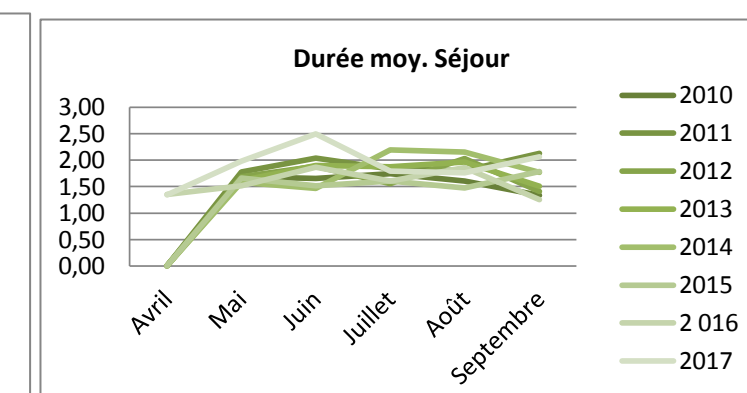

Fréquentation suisse

Ardennes

Hôtellerie de plein air

Arrivées

	Avril	Mai	Juin	Juillet	Août	Septembre	Cumul de mai à septembre	Cumul d'avril à septembre	évolution N/N-1
2 010	nc	51	58	99	73	6	287	287	
2 011	nc	41	81	207	55	31	415	415	
2 012	nc	54	95	132	138	63	482	482	
2 013	nc	52	58	198	118	43	468	468	
2 014	nc	24	49	73	52	30	229	229	
2 015	nc	30	54	82	40	111	317	317	
2 016	43	35	45	82	73	124	359	402	
2 017	35	71	42	117	67	214	511	546	35,8%

Nuitées

	Avril	Mai	Juin	Juillet	Août	Septembre	Cumul de mai à septembre	Cumul d'avril à septembre	évolution N/N-1
2 010	nc	86	96	173	117	8	480	480	
2 011	nc	73	165	380	99	66	783	783	
2 012	nc	91	179	206	280	89	845	845	
2 013	nc	84	110	371	232	65	862	862	
2 014	nc	38	72	160	112	53	435	435	
2 015	nc	50	82	132	59	198	520	520	
2 016	58	53	84	132	136	156	560	619	
2 017	47	141	105	210	118	442	1 016	1 062	71,6%

Durée moyenne de séjour

	Avril	Mai	Juin	Juillet	Août	Septembre	Cumul de mai à septembre	Cumul d'avril à septembre	évolution N/N-1
2010	nc	1,69	1,66	1,75	1,60	1,33	1,67	1,67	
2011	nc	1,78	2,04	1,84	1,80	2,13	1,89	1,89	
2012	nc	1,69	1,88	1,56	2,03	1,41	1,75	1,75	
2013	nc	1,62	1,90	1,87	1,97	1,51	1,84	1,84	
2014	nc	1,58	1,47	2,19	2,15	1,77	1,90	1,90	
2015	nc	1,67	1,52	1,61	1,48	1,78	1,64	1,64	
2 016	1,35	1,51	1,87	1,61	1,86	1,26	1,56	1,54	
2017	1,34	1,99	2,50	1,79	1,76	2,07	1,99	1,95	26,3%