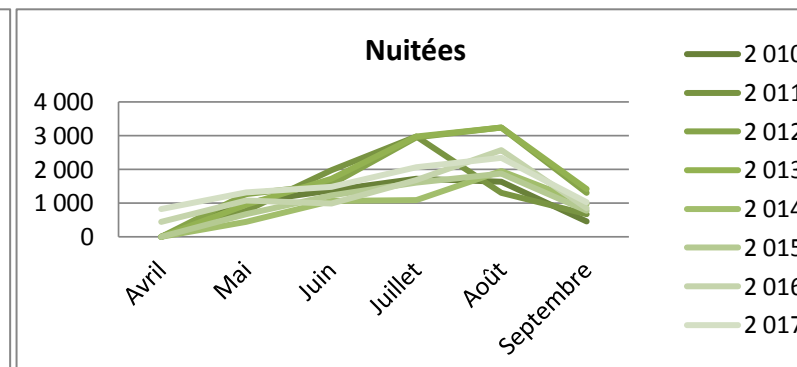

Fréquentation allemande

Ardennes

Arrivées

	Avril	Mai	Juin	Juillet	Août	Septembre	Cumul de mai à septembre	Cumul d'avril à septembre	évolution N/N-1
2 010	nc	512	797	812	905	239	3 267	3267	
2 011	nc	386	1155	1526	817	341	4 226	4226	
2 012	nc	685	863	1 531	1 680	768	5 528	5 528	
2 013	nc	521	822	1 443	1 522	895	5 202	5 202	
2 014	nc	291	567	468	822	483	2 631	2 631	
2 015	nc	372	757	841	791	476	3 236	3 236	
2 016	272	536	543	922	1 371	466	3 838	4 110	
2 017	528	719	637	1 095	1 131	571	4 153	4 681	13,9%

Nuitées

	Avril	Mai	Juin	Juillet	Août	Septembre	Cumul de mai à septembre	Cumul d'avril à septembre	évolution N/N-1
2 010	nc	1 014	1 377	1 714	1 630	447	6 181	6 181	
2 011	nc	763	1 975	2 971	1 305	663	7 677	7 677	
2 012	nc	1 265	1 553	2 945	3 247	1 307	10 317	10 317	
2 013	nc	949	1 715	2 969	3 242	1 409	10 284	10 284	
2 014	nc	441	1 060	1 091	1 943	969	5 504	5 504	
2 015	nc	664	1 226	1 606	1 874	762	6 132	6 132	
2 016	432	1 069	981	1 687	2 571	849	7 158	7 589	
2 017	818	1 311	1 474	2 060	2 345	1 026	8 216	9 036	19,1%

Durée moyenne de séjour

	Avril	Mai	Juin	Juillet	Août	Septembre	Cumul de mai à septembre	Cumul d'avril à septembre	évolution N/N-1
2010	nc	1,98	1,73	2,11	1,80	1,87	1,89	1,89	
2011	nc	1,98	1,71	1,95	1,60	1,94	1,82	1,82	
2012	nc	1,85	1,80	1,92	1,93	1,70	1,87	1,87	
2013	nc	1,82	2,09	2,06	2,13	1,57	1,98	1,98	
2014	nc	1,52	1,87	2,33	2,36	2,01	2,09	2,09	
2015	nc	1,78	1,62	1,91	2,37	1,60	1,89	1,89	
2 016	1,59	1,99	1,81	1,83	1,88	1,82	1,87	1,85	
2017	1,55	1,82	2,31	1,88	2,07	1,80	1,98	1,93	4,5%