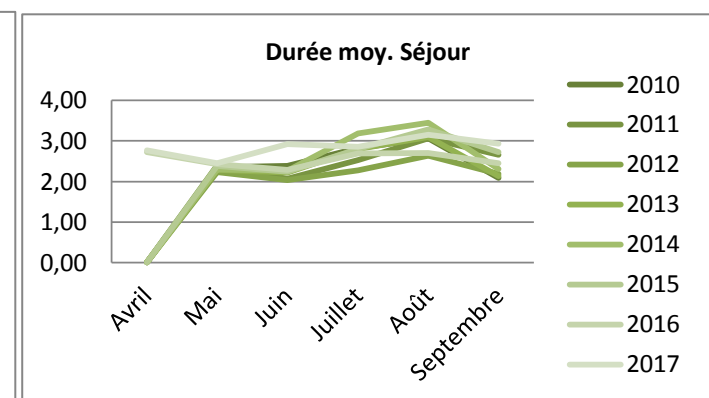

Toutes clientèles

Ardennes

Arrivées

	Avril	Mai	Juin	Juillet	Août	Septembre	Cumul de mai à septembre	Cumul d'avril à septembre	évolution N/N-1
2 010	nc	9738	10631	19160	16915	4408	60 851	60851	
2 011	nc	6987	15916	24328	15951	6687	69 869	69869	
2 012	nc	10 184	12 299	21 204	24 424	10 266	78 377	78 377	
2 013	nc	8 204	11 400	22 728	21 145	9 256	72 734	72 734	
2 014	nc	7 716	8 429	14 216	13 216	6 696	50 273	50 273	
2 015	nc	7 483	10 511	15 849	13 611	6 284	53 738	53 738	
2 016	3 541	8 083	7 509	15 415	18 515	5 747	55 270	58 810	
2 017	5 567	9 407	8 510	16 144	16 003	6 096	56 160	61 727	5,0%

Nuitées

	Avril	Mai	Juin	Juillet	Août	Septembre	Cumul de mai à septembre	Cumul d'avril à septembre	évolution N/N-1
2 010	nc	22 907	25 329	54 147	51 800	9 192	163 375	163 375	
2 011	nc	16 715	32 860	61 588	48 880	17 761	177 804	177 804	
2 012	nc	22 774	24 977	48 202	64 513	22 513	182 979	182 979	
2 013	nc	18 734	25 331	63 617	65 608	19 746	193 035	193 035	
2 014	nc	17 745	19 057	45 269	45 525	15 470	143 066	143 066	
2 015	nc	17 841	23 600	44 395	44 703	17 144	147 683	147 683	
2 016	9 632	19 640	17 137	41 456	50 065	14 070	142 368	152 000	
2 017	15 403	23 015	24 828	46 036	50 485	17 909	162 273	177 677	16,9%

Durée moyenne de séjour

	Avril	Mai	Juin	Juillet	Août	Septembre	Cumul de mai à septembre	Cumul d'avril à septembre	évolution N/N-1
2010	nc	2,35	2,38	2,83	3,06	2,09	2,68	2,68	
2011	nc	2,39	2,06	2,53	3,06	2,66	2,54	2,54	
2012	nc	2,24	2,03	2,27	2,64	2,19	2,33	2,33	
2013	nc	2,28	2,22	2,80	3,10	2,13	2,65	2,65	
2014	nc	2,30	2,26	3,18	3,44	2,31	2,85	2,85	
2015	nc	2,38	2,25	2,80	3,28	2,73	2,75	2,75	
2016	2,72	2,43	2,28	2,69	2,70	2,45	2,58	2,58	
2017	2,77	2,45	2,92	2,85	3,15	2,94	2,89	2,88	11,4%