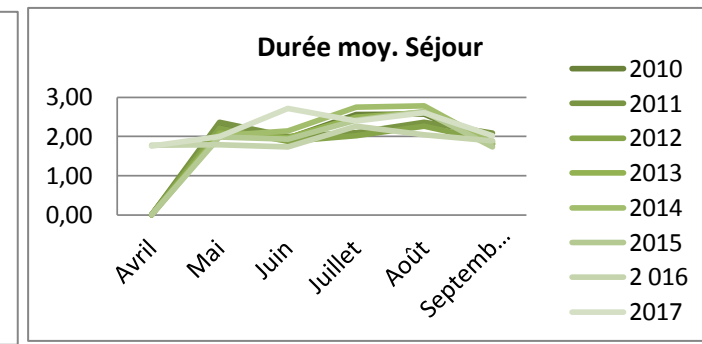

Arrivées

	Avril	Mai	Juin	Juillet	Août	Septembre	Cumul de mai à septembre	Cumul d'avril à septembre	évolution N/N-1
2 010	nc	3 626	3 996	6 414	5 712	1 641	21 390	21 390	
2 011	nc	2 741	5 560	8 415	4 878	1 885	23 479	23 479	
2 012	nc	3 205	4 628	8 912	7 897	3 138	27 780	27 780	
2 013	nc	2 284	4 274	8 453	5 797	2 735	23 543	23 543	
2 014	nc	2 078	3 033	4 418	4 045	3 172	16 746	16 746	
2 015	nc	2 045	3 376	5 412	3 875	2 115	16 822	16 822	
2 016	894	3 377	3 316	5 632	6 412	1 958	20 695	21 589	
2 017	1 533	2 824	2 933	5 264	5 710	1 755	18 486	20 020	-7,3%

Nuitées

	Avril	Mai	Juin	Juillet	Août	Septembre	Cumul de mai à septembre	Cumul d'avril à septembre	évolution N/N-1
2 010	nc	8 267	7 816	16 444	14 697	2 970	50 195	50 195	
2 011	nc	6 478	11 144	17 618	11 536	3 935	50 712	50 712	
2 012	nc	7 092	8 683	17 986	17 881	5 895	57 537	57 537	
2 013	nc	4 768	8 401	21 065	15 196	4 947	54 378	54 378	
2 014	nc	4 204	6 507	12 138	11 240	5 836	39 926	39 926	
2 015	nc	4 067	6 510	13 073	10 247	3 674	37 570	37 570	
2 016	1 594	6 044	5 742	12 722	13 095	3 709	41 313	42 906	
2 017	2 693	5 642	7 952	12 637	14 899	3 541	44 671	47 365	10,4%

Durée moyenne de séjour

	Avril	Mai	Juin	Juillet	Août	Septembre	Cumul de mai à septembre	Cumul d'avril à septembre	évolution N/N-1
2010	nc	2,28	1,96	2,56	2,57	1,81	2,35	2,35	
2011	nc	2,36	2,00	2,09	2,36	2,09	2,16	2,16	
2012	nc	2,21	1,88	2,02	2,26	1,88	2,07	2,07	
2013	nc	2,09	1,97	2,49	2,62	1,81	2,31	2,31	
2014	nc	2,02	2,15	2,75	2,78	1,84	2,38	2,38	
2015	nc	1,99	1,93	2,42	2,64	1,74	2,23	2,23	
2 016	1,78	1,79	1,73	2,26	2,04	1,89	2,00	1,99	
2017	1,76	2,00	2,71	2,40	2,61	2,02	2,42	2,37	19,0%