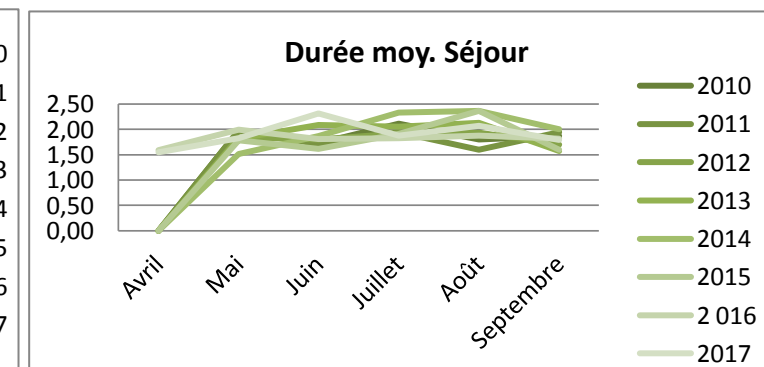

Fréquentation allemande

Ardennes

Arrivées

	Avril	Mai	Juin	Juillet	Août	Septembre	Cumul de mai à septembre	Cumul d'avril à septembre	évolution N/N-1
2 010	nc	512	797	812	905	239	3 267	3267	
2 011	nc	386	1155	1526	817	341	4 226	4226	
2 012	nc	685	863	1 531	1 680	768	5 528	5 528	
2 013	nc	521	822	1 443	1 522	895	5 202	5 202	
2 014	nc	291	567	468	822	483	2 631	2 631	
2 015	nc	372	757	841	791	476	3 236	3 236	
2 016	272	536	543	922	1 371	466	3 838	4 110	
2 017	528	719	637	1 095	1 131	571	4 153	4 681	13,9%

Nuitées

	Avril	Mai	Juin	Juillet	Août	Septembre	Cumul de mai à septembre	Cumul d'avril à septembre	évolution N/N-1
2 010	nc	1 014	1 377	1 714	1 630	447	6 181	6 181	
2 011	nc	763	1 975	2 971	1 305	663	7 677	7 677	
2 012	nc	1 265	1 553	2 945	3 247	1 307	10 317	10 317	
2 013	nc	949	1 715	2 969	3 242	1 409	10 284	10 284	
2 014	nc	441	1 060	1 091	1 943	969	5 504	5 504	
2 015	nc	664	1 226	1 606	1 874	762	6 132	6 132	
2 016	432	1 069	981	1 687	2 571	849	7 158	7 589	
2 017	818	1 311	1 474	2 060	2 345	1 026	8 216	9 036	19,1%

Durée moyenne de séjour

	Avril	Mai	Juin	Juillet	Août	Septembre	Cumul de mai à septembre	Cumul d'avril à septembre	évolution N/N-1
2010	nc	1,98	1,73	2,11	1,80	1,87	1,89	1,89	
2011	nc	1,98	1,71	1,95	1,60	1,94	1,82	1,82	
2012	nc	1,85	1,80	1,92	1,93	1,70	1,87	1,87	
2013	nc	1,82	2,09	2,06	2,13	1,57	1,98	1,98	
2014	nc	1,52	1,87	2,33	2,36	2,01	2,09	2,09	
2015	nc	1,78	1,62	1,91	2,37	1,60	1,89	1,89	
2 016	1,59	1,99	1,81	1,83	1,88	1,82	1,87	1,85	
2017	1,55	1,82	2,31	1,88	2,07	1,80	1,98	1,93	4,5%