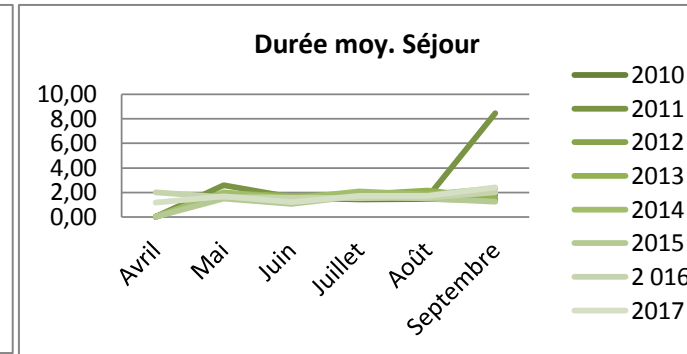

Fréquentation italienne

Ardennes

Arrivées

	Avril	Mai	Juin	Juillet	Août	Septembre	Cumul de mai à septembre	Cumul d'avril à septembre	évolution N/N-1
2 010	nc	13	32	59	168	29	301	301	
2 011	nc	5	52	105	111	25	299	299	
2 012	nc	20	22	91	236	103	471	471	
2 013	nc	37	31	76	217	25	386	386	
2 014	nc	4	10	28	111	3	155	155	
2 015	nc	8	17	53	47	4	128	128	
2 016	1	5	9	42	95	5	156	157	
2 017	18	6	30	57	103	32	228	246	56,7%

Nuitées

	Mai	Juin	Juillet	Août	Septembre	Cumul de mai à septembre	Cumul d'avril à septembre	évolution N/N-1	
2 010	nc	24	50	85	247	40	447	447	
2 011	nc	13	84	198	176	212	684	684	
2 012	nc	34	35	137	433	183	821	821	
2 013	nc	71	53	138	467	38	767	767	
2 014	nc	8	15	58	204	7	292	292	
2 015	nc	12	18	91	70	5	196	196	
2 016	2	8	14	64	150	10	247	248	
2 017	21	10	36	97	178	77	398	419	69,0%

Durée moyenne de séjour

	Avril	Mai	Juin	Juillet	Août	Septembre	Cumul de mai à septembre	Cumul d'avril à septembre	évolution N/N-1
2010	nc	1,85	1,56	1,44	1,47	1,38	1,5	1,5	
2011	nc	2,60	1,62	1,89	1,59	8,48	2,3	2,3	
2012	nc	1,70	1,59	1,51	1,83	1,78	1,7	1,74	
2013	nc	1,92	1,71	1,82	2,15	1,52	2,0	1,99	
2014	nc	2,00	1,50	2,07	1,84	2,33	1,9	1,88	
2015	nc	1,50	1,06	1,72	1,49	1,25	1,5	1,53	
2 016	2,00	1,60	1,56	1,52	1,58	2,00	1,58	1,58	
2017	1,17	1,67	1,20	1,70	1,73	2,41	1,75	1,70	7,8%