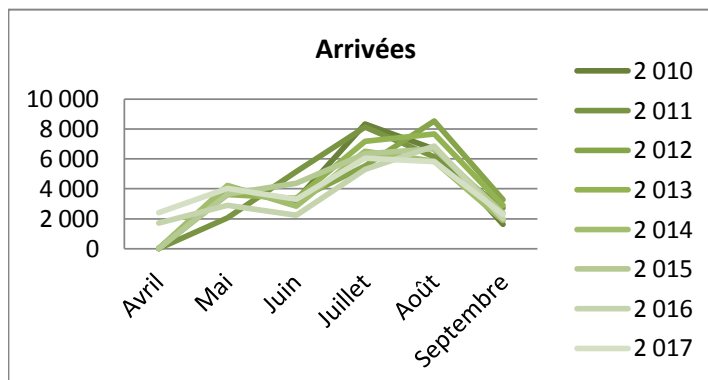

Arrivées

	Avril	Mai	Juin	Juillet	Août	Septembre
2 010	nc	3795	3261	8327	6663	1617
2 011	nc	2072	5156	8129	6131	2725
2 012	nc	3 954	3 262	5 531	8 546	3 277
2 013	nc	3 629	3 350	7 189	7 657	2 895
2 014	nc	4 231	2 858	6 526	5 854	1 892
2 015	nc	3 656	4 373	6 333	6 698	2 374
2 016	1 713	2 915	2 234	5 303	6 870	2 004
2 017	2 404	4 024	3 317	6 058	5 817	2 309

Cumul de mai à septembre	Cumul d'avril à septembre	évolution N/N-1
23 662	23662	
24 213	24213	
24 570	24 570	
24 721	24 721	
21 360	21 360	
23 434	53 738	
19 327	21 039	
21 525	23 928	13,7%

Nuitées

	Avril	Mai	Juin	Juillet	Août	Septembre
2 010	nc	9 792	11 133	27 781	26 926	4 115
2 011	nc	5 391	11 864	27 812	26 382	9 350
2 012	nc	9 650	8 405	17 758	29 832	10 004
2 013	nc	9 201	9 400	27 116	32 868	8 627
2 014	nc	10 934	7 662	25 638	26 450	6 469
2 015	nc	10 355	12 017	22 781	27 340	10 412
2 016	6 270	9 881	7 830	19 872	26 638	6 980
2 017	10 031	12 485	11 559	23 385	25 803	10 087

Cumul de mai à septembre	Cumul d'avril à septembre	évolution N/N-1
79 747	79 747	
80 798	80 798	
75 649	75 649	
87 212	87 212	
77 153	77 153	
82 905	82 905	
71 200	77 471	
83 319	93 350	20,5%

Durée moyenne de séjour

	Avril	Mai	Juin	Juillet	Août	Septembre
2010	nc	2,58	3,41	3,34	4,04	2,54
2011	nc	2,60	2,30	3,42	4,30	3,43
2012	nc	2,44	2,58	3,21	3,49	3,05
2013	nc	2,54	2,81	3,77	4,29	2,98
2014	nc	2,58	2,68	3,93	4,52	3,42
2015	nc	2,83	2,75	3,60	4,08	4,39
2 016	3,66	3,39	3,50	3,75	3,88	3,48
2017	4,17	3,10	3,48	3,86	4,44	4,37

Cumul de mai à septembre	Cumul d'avril à septembre	évolution N/N-1
3,37	3,37	
3,34	3,34	
3,08	3,08	
3,53	3,53	
3,61	3,61	
3,54	3,54	
3,68	3,68	
3,87	3,90	5,9%