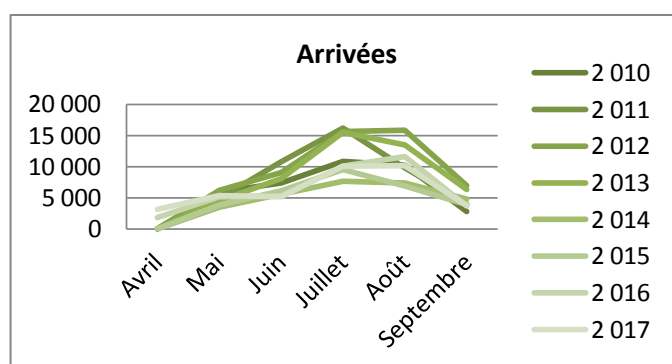

Cumul de mai à septembre	Cumul d'avril à septembre	évolution N/N-1
37 189	37189	
45 656	45656	
53 807	53 807	
48 013	48 013	
28 913	28 913	
30 304	30 304	
35 943	37 771	
34 635	37 799	0,1%

Nuitées

	Avril	Mai	Juin	Juillet	Août	Septembre
2 010	nc	13 114	14 197	26 366	24 874	5 077
2 011	nc	11 324	20 996	33 776	22 498	8 411
2 012	nc	13 124	16 572	30 444	34 681	12 508
2 013	nc	9 532	15 931	36 501	32 740	11 119
2 014	nc	6 811	11 395	19 631	19 076	9 000
2 015	nc	7 486	11 583	21 614	17 363	6 732
2 016	3 362	9 759	9 307	21 584	23 427	7 090
2 017	5 373	10 530	13 269	22 651	24 683	7 822

Cumul de mai à septembre	Cumul d'avril à septembre	évolution N/N-1
83 628	83 628	
97 006	97 006	
107 330	107 330	
105 823	105 823	
65 913	65 913	
64 778	64 778	
71 168	74 529	
78 955	84 327	13,1%

Durée moyenne de séjour

	Avril	Mai	Juin	Juillet	Août	Septembre
2010	nc	2,21	1,93	2,43	2,43	1,82
2011	nc	2,30	1,95	2,09	2,29	2,12
2012	nc	2,11	1,83	1,94	2,18	1,79
2013	nc	2,08	1,98	2,35	2,43	1,75
2014	nc	1,95	2,05	2,55	2,59	1,87
2015	nc	1,96	1,89	2,27	2,51	1,72
2 016	1,84	1,89	1,76	2,13	2,01	1,89
2017	1,70	1,96	2,56	2,25	2,42	2,07

Cumul de mai à septembre	Cumul d'avril à septembre	évolution N/N-1
2,25	2,25	
2,12	2,12	
1,99	1,99	
2,20	2,20	
2,28	2,28	
2,14	2,14	
1,98 €	1,97	
2,28	2,23	13,2%