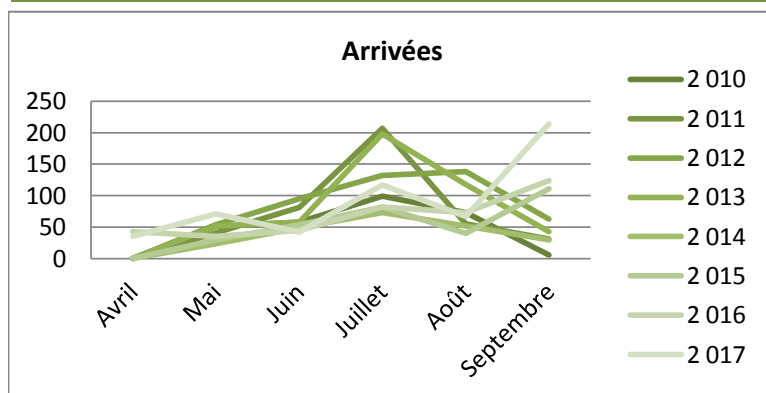

Fréquentation suisse

Ardennes

Hôtellerie de plein air

Arrivées

	Avril	Mai	Juin	Juillet	Août	Septembre	Cumul de mai à septembre	Cumul d'avril à septembre	évolution N/N-1
2 010	nc	51	58	99	73	6	287	287	
2 011	nc	41	81	207	55	31	415	415	
2 012	nc	54	95	132	138	63	482	482	
2 013	nc	52	58	198	118	43	468	468	
2 014	nc	24	49	73	52	30	229	229	
2 015	nc	30	54	82	40	111	317	317	
2 016	43	35	45	82	73	124	359	402	
2 017	35	71	42	117	67	214	511	546	35,8%

Nuitées

	Avril	Mai	Juin	Juillet	Août	Septembre	Cumul de mai à septembre	Cumul d'avril à septembre	évolution N/N-1
2 010	nc	86	96	173	117	8	480	480	
2 011	nc	73	165	380	99	66	783	783	
2 012	nc	91	179	206	280	89	845	845	
2 013	nc	84	110	371	232	65	862	862	
2 014	nc	38	72	160	112	53	435	435	
2 015	nc	50	82	132	59	198	520	520	
2 016	58	53	84	132	136	156	560	619	
2 017	47	141	105	210	118	442	1 016	1 062	71,6%

Durée moyenne de séjour

	Avril	Mai	Juin	Juillet	Août	Septembre	Cumul de mai à septembre	Cumul d'avril à septembre	évolution N/N-1
2010	nc	1,69	1,66	1,75	1,60	1,33	1,67	1,67	
2011	nc	1,78	2,04	1,84	1,80	2,13	1,89	1,89	
2012	nc	1,69	1,88	1,56	2,03	1,41	1,75	1,75	
2013	nc	1,62	1,90	1,87	1,97	1,51	1,84	1,84	
2014	nc	1,58	1,47	2,19	2,15	1,77	1,90	1,90	
2015	nc	1,67	1,52	1,61	1,48	1,78	1,64	1,64	
2 016	1,35	1,51	1,87	1,61	1,86	1,26	1,56	1,54	
2017	1,34	1,99	2,50	1,79	1,76	2,07	1,99	1,95	26,3%