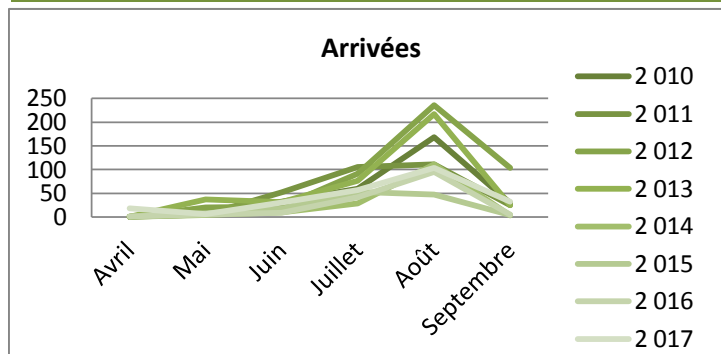

Fréquentation italienne

Ardennes

Arrivées

	Avril	Mai	Juin	Juillet	Août	Septembre	Cumul de mai à septembre	Cumul d'avril à septembre	évolution N/N-1
2 010	nc	13	32	59	168	29	301	301	
2 011	nc	5	52	105	111	25	299	299	
2 012	nc	20	22	91	236	103	471	471	
2 013	nc	37	31	76	217	25	386	386	
2 014	nc	4	10	28	111	3	155	155	
2 015	nc	8	17	53	47	4	128	128	
2 016	1	5	9	42	95	5	156	157	
2 017	18	6	30	57	103	32	228	246	56,7%

Nuitées

	Mai	Juin	Juillet	Août	Septembre	Cumul de mai à septembre	Cumul d'avril à septembre	évolution N/N-1	
2 010	nc	24	50	85	247	40	447	447	
2 011	nc	13	84	198	176	212	684	684	
2 012	nc	34	35	137	433	183	821	821	
2 013	nc	71	53	138	467	38	767	767	
2 014	nc	8	15	58	204	7	292	292	
2 015	nc	12	18	91	70	5	196	196	
2 016	2	8	14	64	150	10	247	248	
2 017	21	10	36	97	178	77	398	419	69,0%

Durée moyenne de séjour

	Avril	Mai	Juin	Juillet	Août	Septembre	Cumul de mai à septembre	Cumul d'avril à septembre	évolution N/N-1
2010	nc	1,85	1,56	1,44	1,47	1,38	1,5	1,5	
2011	nc	2,60	1,62	1,89	1,59	8,48	2,3	2,3	
2012	nc	1,70	1,59	1,51	1,83	1,78	1,7	1,74	
2013	nc	1,92	1,71	1,82	2,15	1,52	2,0	1,99	
2014	nc	2,00	1,50	2,07	1,84	2,33	1,9	1,88	
2015	nc	1,50	1,06	1,72	1,49	1,25	1,5	1,53	
2 016	2,00	1,60	1,56	1,52	1,58	2,00	1,58	1,58	
2017	1,17	1,67	1,20	1,70	1,73	2,41	1,75	1,70	7,8%