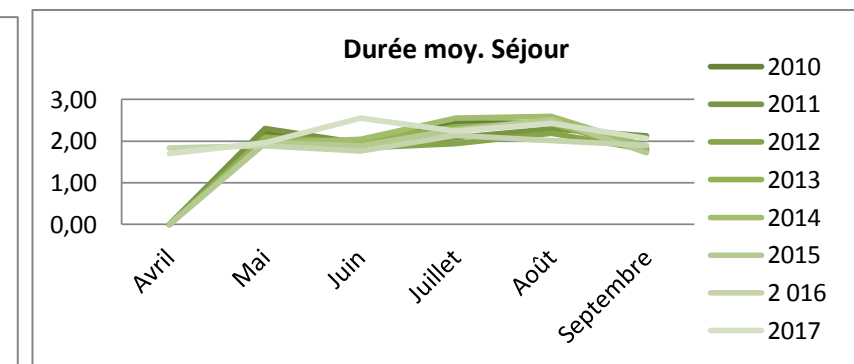

Cumul de mai à septembre	Cumul d'avril à septembre	évolution N/N-1
37 189	37189	
45 656	45656	
53 807	53 807	
48 013	48 013	
28 913	28 913	
30 304	30 304	
35 943	37 771	
34 635	37 799	0,1%

Nuitées

	Avril	Mai	Juin	Juillet	Août	Septembre
2 010	nc	13 114	14 197	26 366	24 874	5 077
2 011	nc	11 324	20 996	33 776	22 498	8 411
2 012	nc	13 124	16 572	30 444	34 681	12 508
2 013	nc	9 532	15 931	36 501	32 740	11 119
2 014	nc	6 811	11 395	19 631	19 076	9 000
2 015	nc	7 486	11 583	21 614	17 363	6 732
2 016	3 362	9 759	9 307	21 584	23 427	7 090
2 017	5 373	10 530	13 269	22 651	24 683	7 822

Cumul de mai à septembre	Cumul d'avril à septembre	évolution N/N-1
83 628	83 628	
97 006	97 006	
107 330	107 330	
105 823	105 823	
65 913	65 913	
64 778	64 778	
71 168	74 529	
78 955	84 327	13,1%

Durée moyenne de séjour

	Avril	Mai	Juin	Juillet	Août	Septembre
2010	nc	2,21	1,93	2,43	2,43	1,82
2011	nc	2,30	1,95	2,09	2,29	2,12
2012	nc	2,11	1,83	1,94	2,18	1,79
2013	nc	2,08	1,98	2,35	2,43	1,75
2014	nc	1,95	2,05	2,55	2,59	1,87
2015	nc	1,96	1,89	2,27	2,51	1,72
2 016	1,84	1,89	1,76	2,13	2,01	1,89
2017	1,70	1,96	2,56	2,25	2,42	2,07

Cumul de mai à septembre	Cumul d'avril à septembre	évolution N/N-1
2,25	2,25	
2,12	2,12	
1,99	1,99	
2,20	2,20	
2,28	2,28	
2,14	2,14	
1,98 €	1,97	
2,28	2,23	13,2%