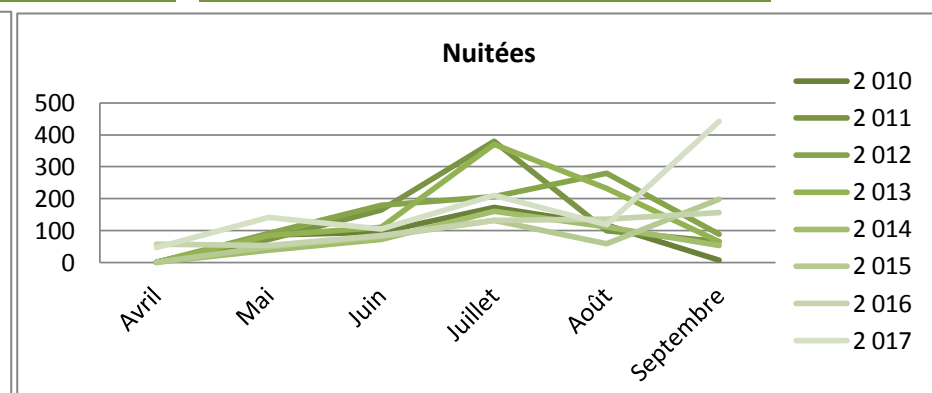

Fréquentation suisse

Ardennes

Hôtellerie de plein air

Arrivées

	Avril	Mai	Juin	Juillet	Août	Septembre	Cumul de mai à septembre	Cumul d'avril à septembre	évolution N/N-1
2 010	nc	51	58	99	73	6	287	287	
2 011	nc	41	81	207	55	31	415	415	
2 012	nc	54	95	132	138	63	482	482	
2 013	nc	52	58	198	118	43	468	468	
2 014	nc	24	49	73	52	30	229	229	
2 015	nc	30	54	82	40	111	317	317	
2 016	43	35	45	82	73	124	359	402	
2 017	35	71	42	117	67	214	511	546	35,8%

Nuitées

	Avril	Mai	Juin	Juillet	Août	Septembre	Cumul de mai à septembre	Cumul d'avril à septembre	évolution N/N-1
2 010	nc	86	96	173	117	8	480	480	
2 011	nc	73	165	380	99	66	783	783	
2 012	nc	91	179	206	280	89	845	845	
2 013	nc	84	110	371	232	65	862	862	
2 014	nc	38	72	160	112	53	435	435	
2 015	nc	50	82	132	59	198	520	520	
2 016	58	53	84	132	136	156	560	619	
2 017	47	141	105	210	118	442	1 016	1 062	71,6%

Durée moyenne de séjour

	Avril	Mai	Juin	Juillet	Août	Septembre	Cumul de mai à septembre	Cumul d'avril à septembre	évolution N/N-1
2010	nc	1,69	1,66	1,75	1,60	1,33	1,67	1,67	
2011	nc	1,78	2,04	1,84	1,80	2,13	1,89	1,89	
2012	nc	1,69	1,88	1,56	2,03	1,41	1,75	1,75	
2013	nc	1,62	1,90	1,87	1,97	1,51	1,84	1,84	
2014	nc	1,58	1,47	2,19	2,15	1,77	1,90	1,90	
2015	nc	1,67	1,52	1,61	1,48	1,78	1,64	1,64	
2 016	1,35	1,51	1,87	1,61	1,86	1,26	1,56	1,54	
2017	1,34	1,99	2,50	1,79	1,76	2,07	1,99	1,95	26,3%