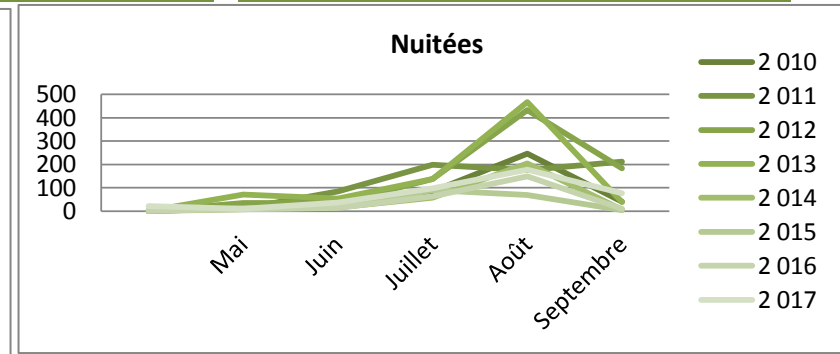

Fréquentation italienne

Ardennes

Arrivées

	Avril	Mai	Juin	Juillet	Août	Septembre	Cumul de mai à septembre	Cumul d'avril à septembre	évolution N/N-1
2 010	nc	13	32	59	168	29	301	301	
2 011	nc	5	52	105	111	25	299	299	
2 012	nc	20	22	91	236	103	471	471	
2 013	nc	37	31	76	217	25	386	386	
2 014	nc	4	10	28	111	3	155	155	
2 015	nc	8	17	53	47	4	128	128	
2 016	1	5	9	42	95	5	156	157	
2 017	18	6	30	57	103	32	228	246	56,7%

Nuitées

	Mai	Juin	Juillet	Août	Septembre	Cumul de mai à septembre	Cumul d'avril à septembre	évolution N/N-1	
2 010	nc	24	50	85	247	40	447	447	
2 011	nc	13	84	198	176	212	684	684	
2 012	nc	34	35	137	433	183	821	821	
2 013	nc	71	53	138	467	38	767	767	
2 014	nc	8	15	58	204	7	292	292	
2 015	nc	12	18	91	70	5	196	196	
2 016	2	8	14	64	150	10	247	248	
2 017	21	10	36	97	178	77	398	419	69,0%

Durée moyenne de séjour

	Avril	Mai	Juin	Juillet	Août	Septembre	Cumul de mai à septembre	Cumul d'avril à septembre	évolution N/N-1
2010	nc	1,85	1,56	1,44	1,47	1,38	1,5	1,5	
2011	nc	2,60	1,62	1,89	1,59	8,48	2,3	2,3	
2012	nc	1,70	1,59	1,51	1,83	1,78	1,7	1,74	
2013	nc	1,92	1,71	1,82	2,15	1,52	2,0	1,99	
2014	nc	2,00	1,50	2,07	1,84	2,33	1,9	1,88	
2015	nc	1,50	1,06	1,72	1,49	1,25	1,5	1,53	
2 016	2,00	1,60	1,56	1,52	1,58	2,00	1,58	1,58	
2017	1,17	1,67	1,20	1,70	1,73	2,41	1,75	1,70	7,8%