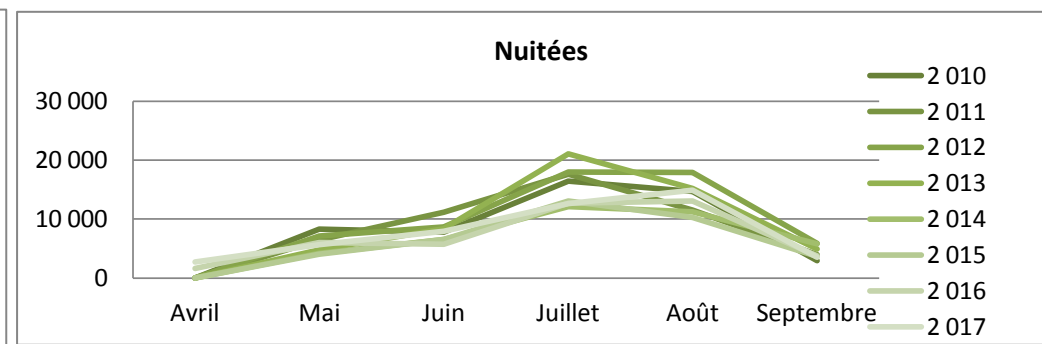

Arrivées

	Avril	Mai	Juin	Juillet	Août	Septembre	Cumul de mai à septembre	Cumul d'avril à septembre	évolution N/N-1
2 010	nc	3 626	3 996	6 414	5 712	1 641	21 390	21 390	
2 011	nc	2 741	5 560	8 415	4 878	1 885	23 479	23 479	
2 012	nc	3 205	4 628	8 912	7 897	3 138	27 780	27 780	
2 013	nc	2 284	4 274	8 453	5 797	2 735	23 543	23 543	
2 014	nc	2 078	3 033	4 418	4 045	3 172	16 746	16 746	
2 015	nc	2 045	3 376	5 412	3 875	2 115	16 822	16 822	
2 016	894	3 377	3 316	5 632	6 412	1 958	20 695	21 589	
2 017	1 533	2 824	2 933	5 264	5 710	1 755	18 486	20 020	-7,3%

Nuitées

	Avril	Mai	Juin	Juillet	Août	Septembre	Cumul de mai à septembre	Cumul d'avril à septembre	évolution N/N-1
2 010	nc	8 267	7 816	16 444	14 697	2 970	50 195	50 195	
2 011	nc	6 478	11 144	17 618	11 536	3 935	50 712	50 712	
2 012	nc	7 092	8 683	17 986	17 881	5 895	57 537	57 537	
2 013	nc	4 768	8 401	21 065	15 196	4 947	54 378	54 378	
2 014	nc	4 204	6 507	12 138	11 240	5 836	39 926	39 926	
2 015	nc	4 067	6 510	13 073	10 247	3 674	37 570	37 570	
2 016	1 594	6 044	5 742	12 722	13 095	3 709	41 313	42 906	
2 017	2 693	5 642	7 952	12 637	14 899	3 541	44 671	47 365	10,4%

Durée moyenne de séjour

	Avril	Mai	Juin	Juillet	Août	Septembre	Cumul de mai à septembre	Cumul d'avril à septembre	évolution N/N-1
2010	nc	2,28	1,96	2,56	2,57	1,81	2,35	2,35	
2011	nc	2,36	2,00	2,09	2,36	2,09	2,16	2,16	
2012	nc	2,21	1,88	2,02	2,26	1,88	2,07	2,07	
2013	nc	2,09	1,97	2,49	2,62	1,81	2,31	2,31	
2014	nc	2,02	2,15	2,75	2,78	1,84	2,38	2,38	
2015	nc	1,99	1,93	2,42	2,64	1,74	2,23	2,23	
2 016	1,78	1,79	1,73	2,26	2,04	1,89	2,00	1,99	
2017	1,76	2,00	2,71	2,40	2,61	2,02	2,42	2,37	19,0%