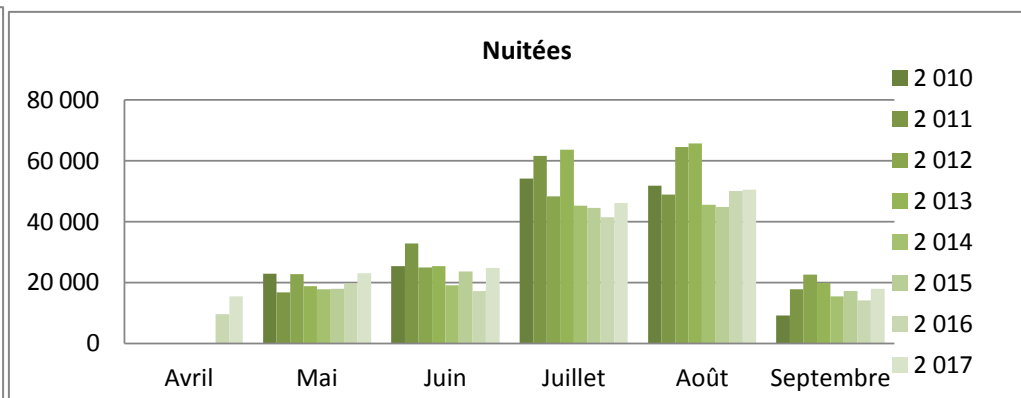

Nuitées

	Avril	Mai	Juin	Juillet	Août	Septembre	Cumul de mai à septembre	Cumul d'avril à septembre	évolution N/N-1
2 010	nc	22 907	25 329	54 147	51 800	9 192	163 375	163 375	
2 011	nc	16 715	32 860	61 588	48 880	17 761	177 804	177 804	
2 012	nc	22 774	24 977	48 202	64 513	22 513	182 979	182 979	
2 013	nc	18 734	25 331	63 617	65 608	19 746	193 035	193 035	
2 014	nc	17 745	19 057	45 269	45 525	15 470	143 066	143 066	
2 015	nc	17 841	23 600	44 395	44 703	17 144	147 683	147 683	
2 016	9 632	19 640	17 137	41 456	50 065	14 070	142 368	152 000	
2 017	15 403	23 015	24 828	46 036	50 485	17 909	162 273	177 677	16,9%

Durée moyenne de séjour

	Avril	Mai	Juin	Juillet	Août	Septembre	Cumul de mai à septembre	Cumul d'avril à septembre	évolution N/N-1
2010	nc	2,35	2,38	2,83	3,06	2,09	2,68	2,68	
2011	nc	2,39	2,06	2,53	3,06	2,66	2,54	2,54	
2012	nc	2,24	2,03	2,27	2,64	2,19	2,33	2,33	
2013	nc	2,28	2,22	2,80	3,10	2,13	2,65	2,65	
2014	nc	2,30	2,26	3,18	3,44	2,31	2,85	2,85	
2015	nc	2,38	2,25	2,80	3,28	2,73	2,75	2,75	
2016	2,72	2,43	2,28	2,69	2,70	2,45	2,58	2,58	
2017	2,77	2,45	2,92	2,85	3,15	2,94	2,89	2,88	11,4%