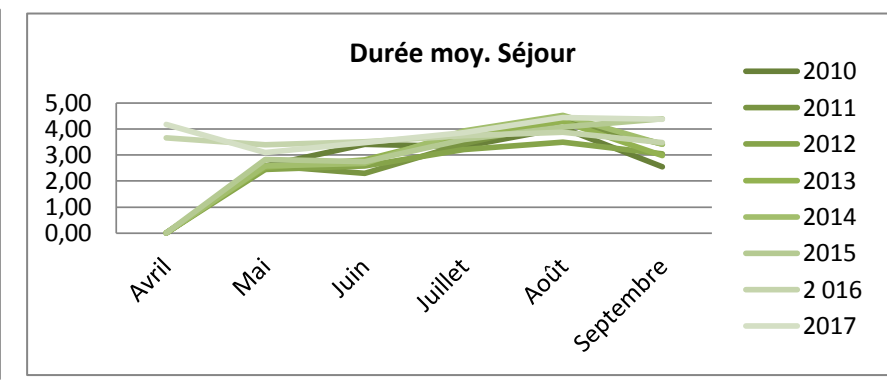

Arrivées

	Avril	Mai	Juin	Juillet	Août	Septembre
2 010	nc	3795	3261	8327	6663	1617
2 011	nc	2072	5156	8129	6131	2725
2 012	nc	3 954	3 262	5 531	8 546	3 277
2 013	nc	3 629	3 350	7 189	7 657	2 895
2 014	nc	4 231	2 858	6 526	5 854	1 892
2 015	nc	3 656	4 373	6 333	6 698	2 374
2 016	1 713	2 915	2 234	5 303	6 870	2 004
2 017	2 404	4 024	3 317	6 058	5 817	2 309

Cumul de mai à septembre	Cumul d'avril à septembre	évolution N/N-1
23 662	23662	
24 213	24213	
24 570	24 570	
24 721	24 721	
21 360	21 360	
23 434	53 738	
19 327	21 039	
21 525	23 928	13,7%

Nuitées

	Avril	Mai	Juin	Juillet	Août	Septembre
2 010	nc	9 792	11 133	27 781	26 926	4 115
2 011	nc	5 391	11 864	27 812	26 382	9 350
2 012	nc	9 650	8 405	17 758	29 832	10 004
2 013	nc	9 201	9 400	27 116	32 868	8 627
2 014	nc	10 934	7 662	25 638	26 450	6 469
2 015	nc	10 355	12 017	22 781	27 340	10 412
2 016	6 270	9 881	7 830	19 872	26 638	6 980
2 017	10 031	12 485	11 559	23 385	25 803	10 087

Cumul de mai à septembre	Cumul d'avril à septembre	évolution N/N-1
79 747	79 747	
80 798	80 798	
75 649	75 649	
87 212	87 212	
77 153	77 153	
82 905	82 905	
71 200	77 471	
83 319	93 350	20,5%

Durée moyenne de séjour

	Avril	Mai	Juin	Juillet	Août	Septembre
2010	nc	2,58	3,41	3,34	4,04	2,54
2011	nc	2,60	2,30	3,42	4,30	3,43
2012	nc	2,44	2,58	3,21	3,49	3,05
2013	nc	2,54	2,81	3,77	4,29	2,98
2014	nc	2,58	2,68	3,93	4,52	3,42
2015	nc	2,83	2,75	3,60	4,08	4,39
2 016	3,66	3,39	3,50	3,75	3,88	3,48
2017	4,17	3,10	3,48	3,86	4,44	4,37

Cumul de mai à septembre	Cumul d'avril à septembre	évolution N/N-1
3,37	3,37	
3,34	3,34	
3,08	3,08	
3,53	3,53	
3,61	3,61	
3,54	3,54	
3,68	3,68	
3,87	3,90	5,9%