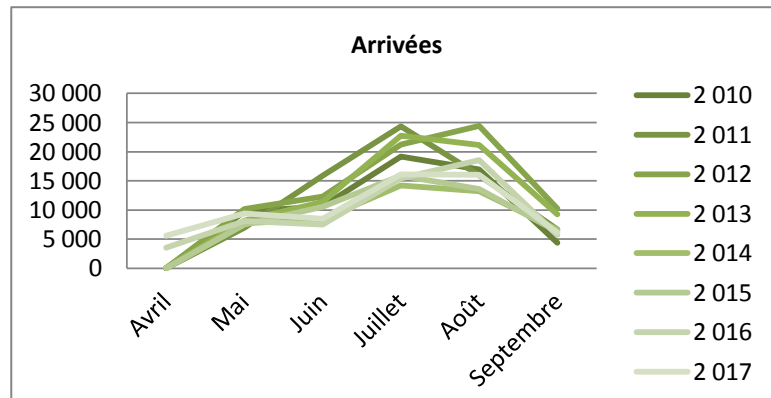

Toutes clientèles

Ardennes

Arrivées

	Avril	Mai	Juin	Juillet	Août	Septembre	Cumul de mai à septembre	Cumul d'avril à septembre	évolution N/N-1
2 010	nc	9738	10631	19160	16915	4408	60 851	60851	
2 011	nc	6987	15916	24328	15951	6687	69 869	69869	
2 012	nc	10 184	12 299	21 204	24 424	10 266	78 377	78 377	
2 013	nc	8 204	11 400	22 728	21 145	9 256	72 734	72 734	
2 014	nc	7 716	8 429	14 216	13 216	6 696	50 273	50 273	
2 015	nc	7 483	10 511	15 849	13 611	6 284	53 738	53 738	
2 016	3 541	8 083	7 509	15 415	18 515	5 747	55 270	58 810	
2 017	5 567	9 407	8 510	16 144	16 003	6 096	56 160	61 727	5,0%

Nuitées

	Avril	Mai	Juin	Juillet	Août	Septembre	Cumul de mai à septembre	Cumul d'avril à septembre	évolution N/N-1
2 010	nc	22 907	25 329	54 147	51 800	9 192	163 375	163 375	
2 011	nc	16 715	32 860	61 588	48 880	17 761	177 804	177 804	
2 012	nc	22 774	24 977	48 202	64 513	22 513	182 979	182 979	
2 013	nc	18 734	25 331	63 617	65 608	19 746	193 035	193 035	
2 014	nc	17 745	19 057	45 269	45 525	15 470	143 066	143 066	
2 015	nc	17 841	23 600	44 395	44 703	17 144	147 683	147 683	
2 016	9 632	19 640	17 137	41 456	50 065	14 070	142 368	152 000	
2 017	15 403	23 015	24 828	46 036	50 485	17 909	162 273	177 677	16,9%

Durée moyenne de séjour

	Avril	Mai	Juin	Juillet	Août	Septembre	Cumul de mai à septembre	Cumul d'avril à septembre	évolution N/N-1
2010	nc	2,35	2,38	2,83	3,06	2,09	2,68	2,68	
2011	nc	2,39	2,06	2,53	3,06	2,66	2,54	2,54	
2012	nc	2,24	2,03	2,27	2,64	2,19	2,33	2,33	
2013	nc	2,28	2,22	2,80	3,10	2,13	2,65	2,65	
2014	nc	2,30	2,26	3,18	3,44	2,31	2,85	2,85	
2015	nc	2,38	2,25	2,80	3,28	2,73	2,75	2,75	
2016	2,72	2,43	2,28	2,69	2,70	2,45	2,58	2,58	
2017	2,77	2,45	2,92	2,85	3,15	2,94	2,89	2,88	11,4%