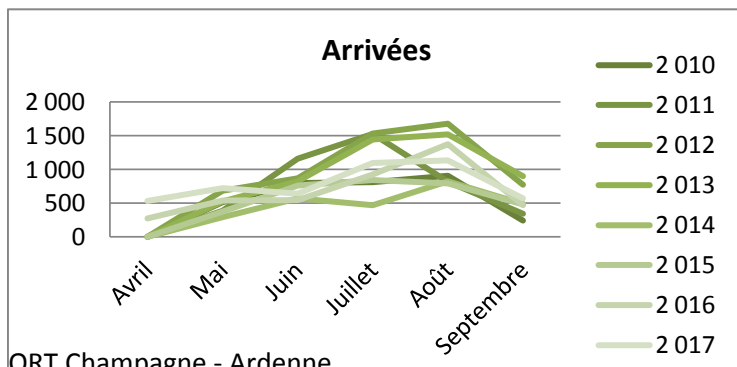

Fréquentation allemande

Ardennes

Arrivées

	Avril	Mai	Juin	Juillet	Août	Septembre	Cumul de mai à septembre	Cumul d'avril à septembre	évolution N/N-1
2 010	nc	512	797	812	905	239	3 267	3267	
2 011	nc	386	1155	1526	817	341	4 226	4226	
2 012	nc	685	863	1 531	1 680	768	5 528	5 528	
2 013	nc	521	822	1 443	1 522	895	5 202	5 202	
2 014	nc	291	567	468	822	483	2 631	2 631	
2 015	nc	372	757	841	791	476	3 236	3 236	
2 016	272	536	543	922	1 371	466	3 838	4 110	
2 017	528	719	637	1 095	1 131	571	4 153	4 681	13,9%

Nuitées

	Avril	Mai	Juin	Juillet	Août	Septembre	Cumul de mai à septembre	Cumul d'avril à septembre	évolution N/N-1
2 010	nc	1 014	1 377	1 714	1 630	447	6 181	6 181	
2 011	nc	763	1 975	2 971	1 305	663	7 677	7 677	
2 012	nc	1 265	1 553	2 945	3 247	1 307	10 317	10 317	
2 013	nc	949	1 715	2 969	3 242	1 409	10 284	10 284	
2 014	nc	441	1 060	1 091	1 943	969	5 504	5 504	
2 015	nc	664	1 226	1 606	1 874	762	6 132	6 132	
2 016	432	1 069	981	1 687	2 571	849	7 158	7 589	
2 017	818	1 311	1 474	2 060	2 345	1 026	8 216	9 036	19,1%

Durée moyenne de séjour

	Avril	Mai	Juin	Juillet	Août	Septembre	Cumul de mai à septembre	Cumul d'avril à septembre	évolution N/N-1
2010	nc	1,98	1,73	2,11	1,80	1,87	1,89	1,89	
2011	nc	1,98	1,71	1,95	1,60	1,94	1,82	1,82	
2012	nc	1,85	1,80	1,92	1,93	1,70	1,87	1,87	
2013	nc	1,82	2,09	2,06	2,13	1,57	1,98	1,98	
2014	nc	1,52	1,87	2,33	2,36	2,01	2,09	2,09	
2015	nc	1,78	1,62	1,91	2,37	1,60	1,89	1,89	
2 016	1,59	1,99	1,81	1,83	1,88	1,82	1,87	1,85	
2017	1,55	1,82	2,31	1,88	2,07	1,80	1,98	1,93	4,5%