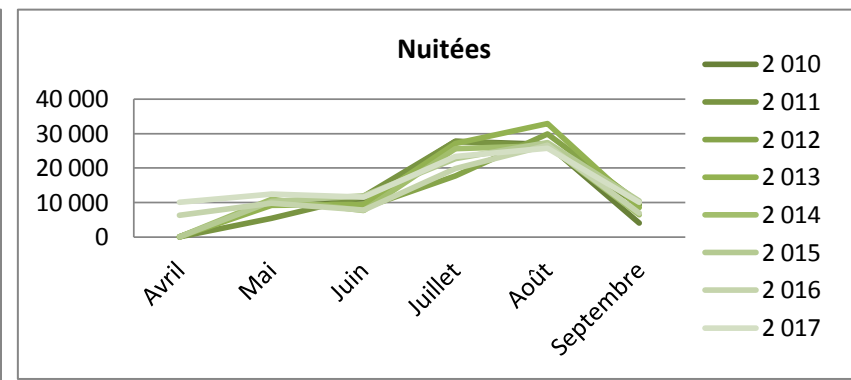

Arrivées

	Avril	Mai	Juin	Juillet	Août	Septembre
2 010	nc	3795	3261	8327	6663	1617
2 011	nc	2072	5156	8129	6131	2725
2 012	nc	3 954	3 262	5 531	8 546	3 277
2 013	nc	3 629	3 350	7 189	7 657	2 895
2 014	nc	4 231	2 858	6 526	5 854	1 892
2 015	nc	3 656	4 373	6 333	6 698	2 374
2 016	1 713	2 915	2 234	5 303	6 870	2 004
2 017	2 404	4 024	3 317	6 058	5 817	2 309

Cumul de mai à septembre	Cumul d'avril à septembre	évolution N/N-1
23 662	23662	
24 213	24213	
24 570	24 570	
24 721	24 721	
21 360	21 360	
23 434	53 738	
19 327	21 039	
21 525	23 928	13,7%

Nuitées

	Avril	Mai	Juin	Juillet	Août	Septembre
2 010	nc	9 792	11 133	27 781	26 926	4 115
2 011	nc	5 391	11 864	27 812	26 382	9 350
2 012	nc	9 650	8 405	17 758	29 832	10 004
2 013	nc	9 201	9 400	27 116	32 868	8 627
2 014	nc	10 934	7 662	25 638	26 450	6 469
2 015	nc	10 355	12 017	22 781	27 340	10 412
2 016	6 270	9 881	7 830	19 872	26 638	6 980
2 017	10 031	12 485	11 559	23 385	25 803	10 087

Cumul de mai à septembre	Cumul d'avril à septembre	évolution N/N-1
79 747	79 747	
80 798	80 798	
75 649	75 649	
87 212	87 212	
77 153	77 153	
82 905	82 905	
71 200	77 471	
83 319	93 350	20,5%

Durée moyenne de séjour

	Avril	Mai	Juin	Juillet	Août	Septembre
2010	nc	2,58	3,41	3,34	4,04	2,54
2011	nc	2,60	2,30	3,42	4,30	3,43
2012	nc	2,44	2,58	3,21	3,49	3,05
2013	nc	2,54	2,81	3,77	4,29	2,98
2014	nc	2,58	2,68	3,93	4,52	3,42
2015	nc	2,83	2,75	3,60	4,08	4,39
2 016	3,66	3,39	3,50	3,75	3,88	3,48
2017	4,17	3,10	3,48	3,86	4,44	4,37

Cumul de mai à septembre	Cumul d'avril à septembre	évolution N/N-1
3,37	3,37	
3,34	3,34	
3,08	3,08	
3,53	3,53	
3,61	3,61	
3,54	3,54	
3,68	3,68	
3,87	3,90	5,9%