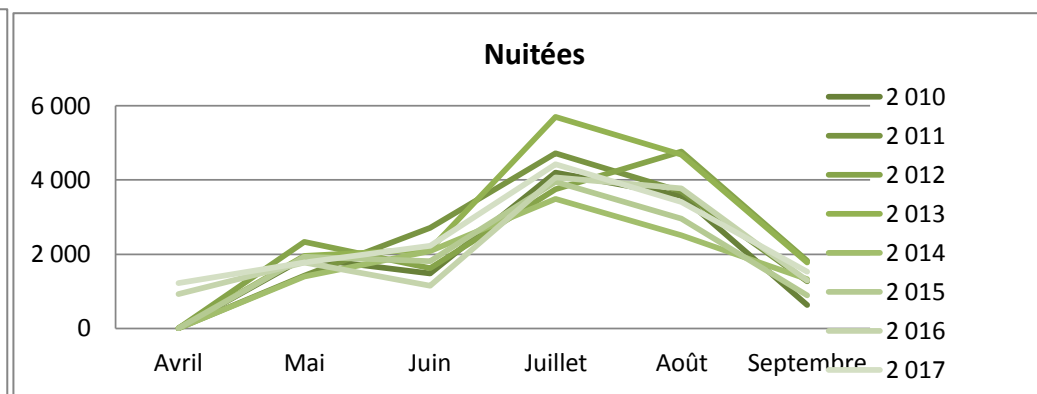

Fréquentation belge

Ardennes

Arrivées

	Avril	Mai	Juin	Juillet	Août	Septembre
2 010	nc	840	741	1692	1327	377
2 011	nc	688	1406	2131	1249	624
2 012	nc	1 082	864	1 913	2 041	1 025
2 013	nc	811	952	2 355	1 910	881
2 014	nc	719	1 076	1 444	1 025	632
2 015	nc	918	875	1 728	1 201	497
2 016	394	821	575	1 885	1 858	621
2 017	651	885	907	1 908	1 393	556

Cumul de mai à septembre	Cumul d'avril à septembre	évolution N/N-1
4 977	4977	
6 099	6099	
6 924	6 924	
6 910	6 910	
4 896	4 896	
5 219	5 219	
5 760	6 154	
5 649	6 301	2,4%

Nuitées

	Avril	Mai	Juin	Juillet	Août	Septembre
2 010	nc	1 893	1 478	4 206	3 578	628
2 011	nc	1 416	2 714	4 723	3 689	1 269
2 012	nc	2 336	1 623	3 748	4 773	1 818
2 013	nc	1 958	2 125	5 706	4 684	1 771
2 014	nc	1 401	2 080	3 487	2 513	1 322
2 015	nc	1 934	1 810	3 950	2 964	886
2 016	928	1 773	1 148	4 076	3 776	1 290
2 017	1 224	1 771	2 221	4 429	3 414	1 531

Cumul de mai à septembre	Cumul d'avril à septembre	évolution N/N-1
11 783	11 783	
13 811	13 811	
14 299	14 299	
16 244	16 244	
10 803	10 803	
11 544	11 544	
12 063	12 991	
13 366	14 589	12,3%

Durée moyenne de séjour

	Avril	Mai	Juin	Juillet	Août	Septembre
2010	nc	2,25	1,99	2,49	2,70	1,67
2011	nc	2,06	1,93	2,22	2,95	2,03
2012	nc	2,16	1,88	1,96	2,34	1,77
2013	nc	2,41	2,23	2,42	2,45	2,01
2014	nc	1,95	1,93	2,41	2,45	2,09
2015	nc	2,11	2,07	2,29	2,47	1,78
2 016	2,36	2,16	2,00	2,16	2,03	2,08
2017	1,88	2,00	2,45	2,32	2,45	2,75

Cumul de mai à septembre	Cumul d'avril à septembre	évolution N/N-1
2,37	2,37	
2,26	2,26	
2,07	2,07	
2,35	2,35	
2,21	2,21	
2,21	2,21	
2,09	2,11	
2,37	2,32	9,7%