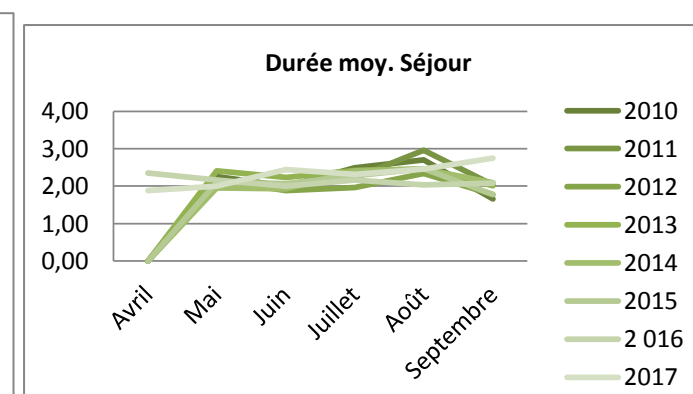

Fréquentation belge

Ardennes

Arrivées

	Avril	Mai	Juin	Juillet	Août	Septembre
2 010	nc	840	741	1692	1327	377
2 011	nc	688	1406	2131	1249	624
2 012	nc	1 082	864	1 913	2 041	1 025
2 013	nc	811	952	2 355	1 910	881
2 014	nc	719	1 076	1 444	1 025	632
2 015	nc	918	875	1 728	1 201	497
2 016	394	821	575	1 885	1 858	621
2 017	651	885	907	1 908	1 393	556

Cumul de mai à septembre	Cumul d'avril à septembre	évolution N/N-1
4 977	4977	
6 099	6099	
6 924	6 924	
6 910	6 910	
4 896	4 896	
5 219	5 219	
5 760	6 154	
5 649	6 301	2,4%

Nuitées

	Avril	Mai	Juin	Juillet	Août	Septembre
2 010	nc	1 893	1 478	4 206	3 578	628
2 011	nc	1 416	2 714	4 723	3 689	1 269
2 012	nc	2 336	1 623	3 748	4 773	1 818
2 013	nc	1 958	2 125	5 706	4 684	1 771
2 014	nc	1 401	2 080	3 487	2 513	1 322
2 015	nc	1 934	1 810	3 950	2 964	886
2 016	928	1 773	1 148	4 076	3 776	1 290
2 017	1 224	1 771	2 221	4 429	3 414	1 531

Cumul de mai à septembre	Cumul d'avril à septembre	évolution N/N-1
11 783	11 783	
13 811	13 811	
14 299	14 299	
16 244	16 244	
10 803	10 803	
11 544	11 544	
12 063	12 991	
13 366	14 589	12,3%

Durée moyenne de séjour

	Avril	Mai	Juin	Juillet	Août	Septembre
2010	nc	2,25	1,99	2,49	2,70	1,67
2011	nc	2,06	1,93	2,22	2,95	2,03
2012	nc	2,16	1,88	1,96	2,34	1,77
2013	nc	2,41	2,23	2,42	2,45	2,01
2014	nc	1,95	1,93	2,41	2,45	2,09
2015	nc	2,11	2,07	2,29	2,47	1,78
2 016	2,36	2,16	2,00	2,16	2,03	2,08
2017	1,88	2,00	2,45	2,32	2,45	2,75

Cumul de mai à septembre	Cumul d'avril à septembre	évolution N/N-1
2,37	2,37	
2,26	2,26	
2,07	2,07	
2,35	2,35	
2,21	2,21	
2,21	2,21	
2,09	2,11	
2,37	2,32	9,7%