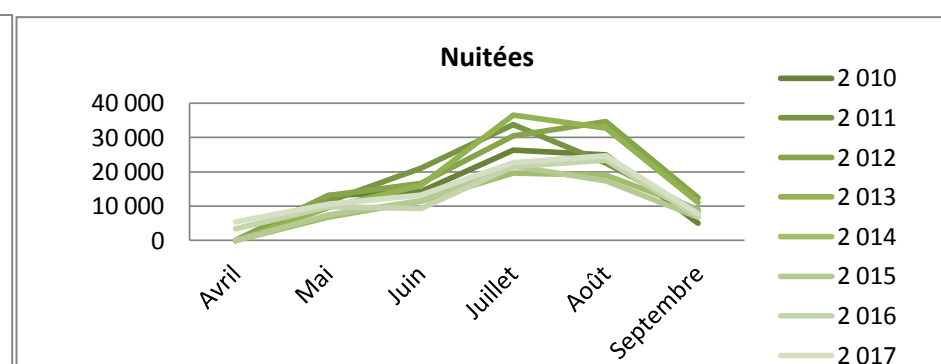

Cumul de mai à septembre	Cumul d'avril à septembre	évolution N/N-1
37 189	37189	
45 656	45656	
53 807	53 807	
48 013	48 013	
28 913	28 913	
30 304	30 304	
35 943	37 771	
34 635	37 799	0,1%

Nuitées

	Avril	Mai	Juin	Juillet	Août	Septembre
2 010	nc	13 114	14 197	26 366	24 874	5 077
2 011	nc	11 324	20 996	33 776	22 498	8 411
2 012	nc	13 124	16 572	30 444	34 681	12 508
2 013	nc	9 532	15 931	36 501	32 740	11 119
2 014	nc	6 811	11 395	19 631	19 076	9 000
2 015	nc	7 486	11 583	21 614	17 363	6 732
2 016	3 362	9 759	9 307	21 584	23 427	7 090
2 017	5 373	10 530	13 269	22 651	24 683	7 822

Cumul de mai à septembre	Cumul d'avril à septembre	évolution N/N-1
83 628	83 628	
97 006	97 006	
107 330	107 330	
105 823	105 823	
65 913	65 913	
64 778	64 778	
71 168	74 529	
78 955	84 327	13,1%

Durée moyenne de séjour

	Avril	Mai	Juin	Juillet	Août	Septembre
2010	nc	2,21	1,93	2,43	2,43	1,82
2011	nc	2,30	1,95	2,09	2,29	2,12
2012	nc	2,11	1,83	1,94	2,18	1,79
2013	nc	2,08	1,98	2,35	2,43	1,75
2014	nc	1,95	2,05	2,55	2,59	1,87
2015	nc	1,96	1,89	2,27	2,51	1,72
2 016	1,84	1,89	1,76	2,13	2,01	1,89
2017	1,70	1,96	2,56	2,25	2,42	2,07

Cumul de mai à septembre	Cumul d'avril à septembre	évolution N/N-1
2,25	2,25	
2,12	2,12	
1,99	1,99	
2,20	2,20	
2,28	2,28	
2,14	2,14	
1,98 €	1,97	
2,28	2,23	13,2%