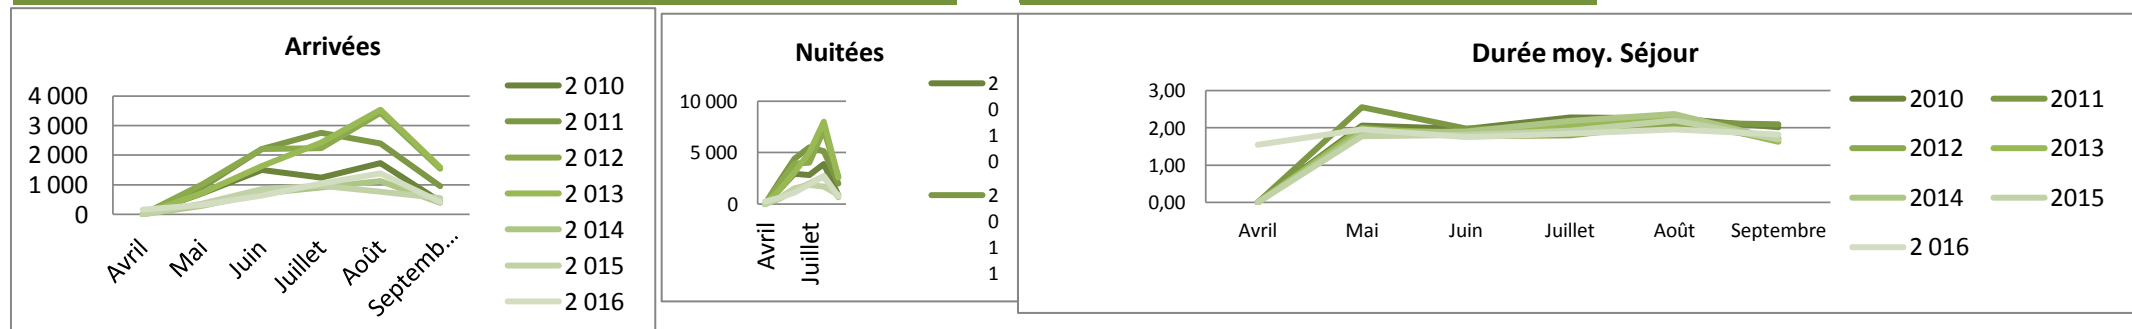

Fréquentation britannique

Ardennes

Arrivées

	Avril	Mai	Juin	Juillet	Août	Septembre
2 010	nc	703	1496	1246	1726	427
2 011	nc	901	2213	2759	2398	955
2 012	nc	1 005	2 213	2 229	3 428	1 549
2 013	nc	723	1 636	2 420	3 531	1 585
2 014	nc	290	702	902	1 131	383
2 015	nc	353	848	971	769	544
2 016	164	310	633	1 033	1 388	411
2 017	270	724	478	1 084	1 496	546

Cumul de mai à septembre	Cumul d'avril à septembre	évolution N/N-1
5 598	5598	
9 225	9225	
10 424	10 424	
9 896	9 896	
3 408	3 408	
3 484	3 484	
3 776	3 939	
4 328	4 597	16,7%

Nuitées

	Avril	Mai	Juin	Juillet	Août	Septembre
2 010	nc	1 447	2 944	2 839	3 889	861
2 011	nc	2 299	4 377	5 502	5 151	2 004
2 012	nc	2 016	3 942	4 009	7 221	2 661
2 013	nc	1 417	3 050	5 024	8 007	2 575
2 014	nc	541	1 335	1 975	2 677	646
2 015	nc	628	1 537	1 867	1 695	920
2 016	253	609	1 109	1 907	2 720	749
2 017	393	1 371	1 164	2 033	3 032	1 025

Cumul de mai à septembre	Cumul d'avril à septembre	évolution N/N-1
11 980	11 980	
19 332	19 332	
19 850	19 850	
20 074	20 074	
7 173	7 173	
6 647	6 647	
7 095	7 347	
8 625	9 019	22,8%

Durée moyenne de séjour

	Avril	Mai	Juin	Juillet	Août	Septembre
2010	nc	2,06	1,97	2,28	2,25	2,02
2011	nc	2,55	1,98	1,99	2,15	2,10
2012	nc	2,01	1,78	1,80	2,11	1,72
2013	nc	1,96	1,86	2,08	2,27	1,62
2014	nc	1,87	1,90	2,19	2,37	1,69
2015	nc	1,78	1,81	1,92	2,20	1,69
2 016	1,54	1,96	1,75	1,85	1,96	1,82
2017	1,46	1,89	2,44	1,88	2,03	1,88

Cumul de mai à septembre	Cumul d'avril à septembre	évolution N/N-1
2,14	2,14	
2,10	2,10	
1,90	1,90	
2,03	2,03	
2,10	2,10	
1,91	1,91	
1,88	1,87	
1,99	1,96	5,2%